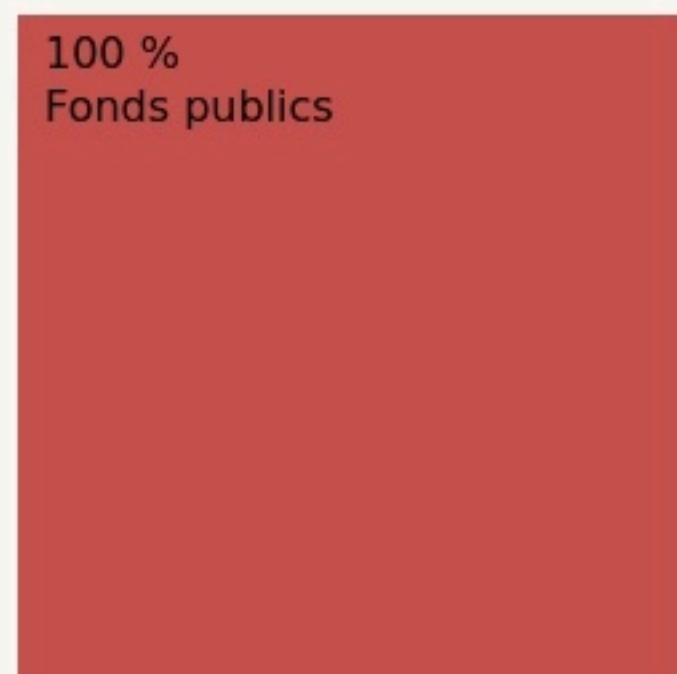

LES ACTEURS PRIVÉS

importateur et exportateurs de
vins, entreprise

LES ACTEURS PUBLICS

acteurs public ,associatifs, privés
et habitants de la commune

Nature des partenariats :

Économique

Nature des partenariats :

Économique

LES MOYENS

Les moyens financiers mis en oeuvre pour assurer le fonctionnement du lieu.

INVESTISSEMENT

■ Fonds publics ■ Fonds privés ■ Fonds propres

L'IMPACT SOCIAL

L'évaluation des effets sociaux est un processus collectif visant à qualifier l'ensemble des conséquences, négatives ou positives, prévues ou imprévues, d'un projet sur ses parties prenantes. Nous présentons ici une représentation simplifiée des effets à l'échelle individuelle, collective et territoriale. La visualisation des réponses détaillées, issues des porteurs de projet, sont accessibles sur la page « voir ses effets sociaux »