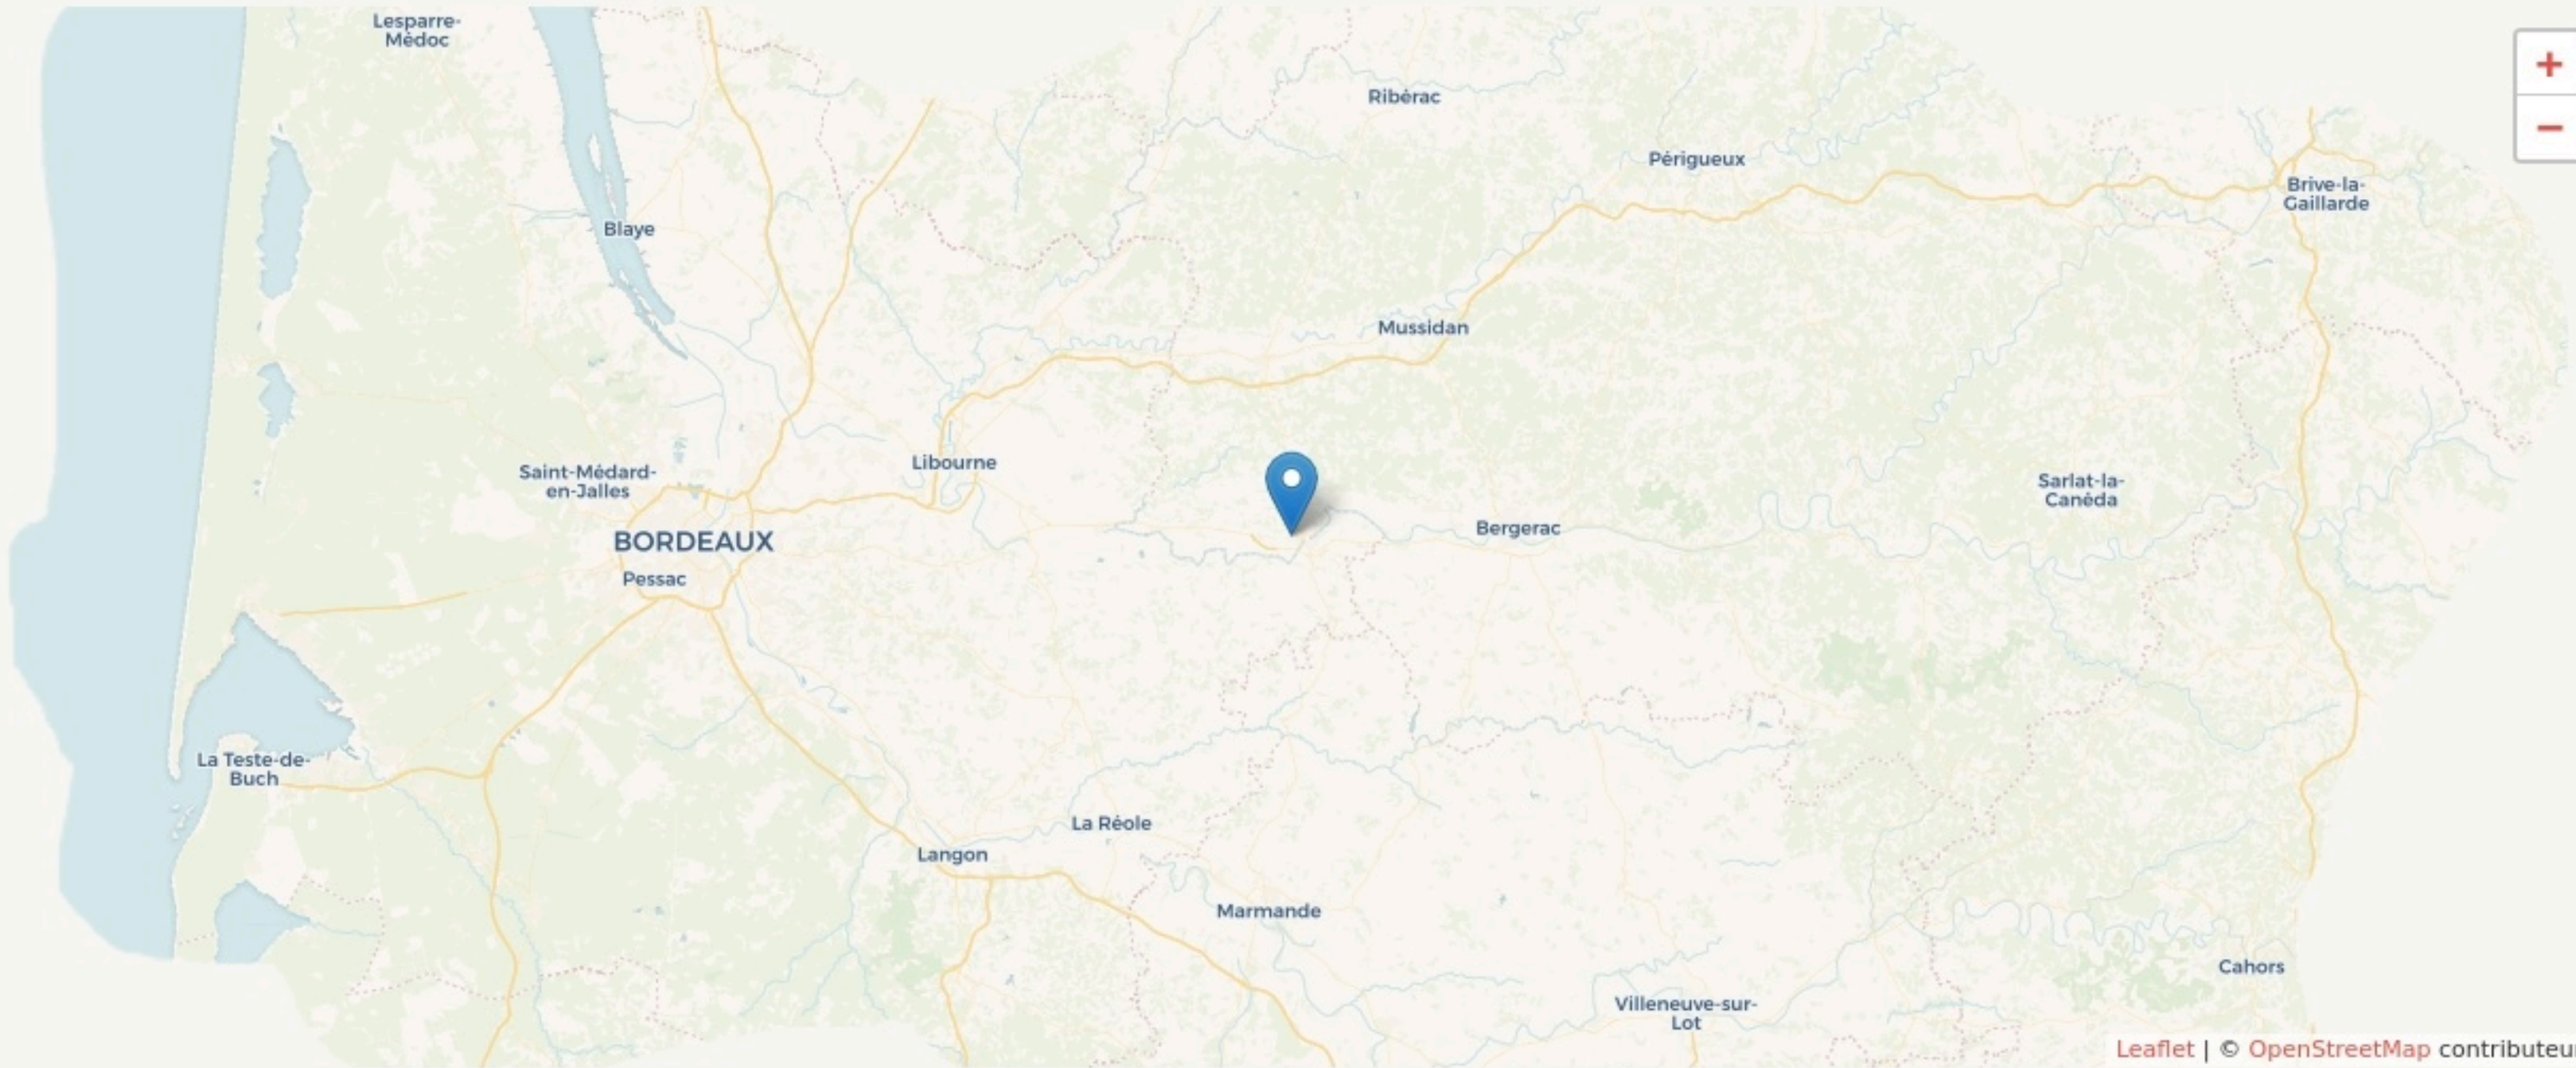

LOCALISATION

Sainte-Foy-la-Grande bordeaux
33220
Port-Sainte-Foy-et-Ponchapt

Accès

Train

Tramway