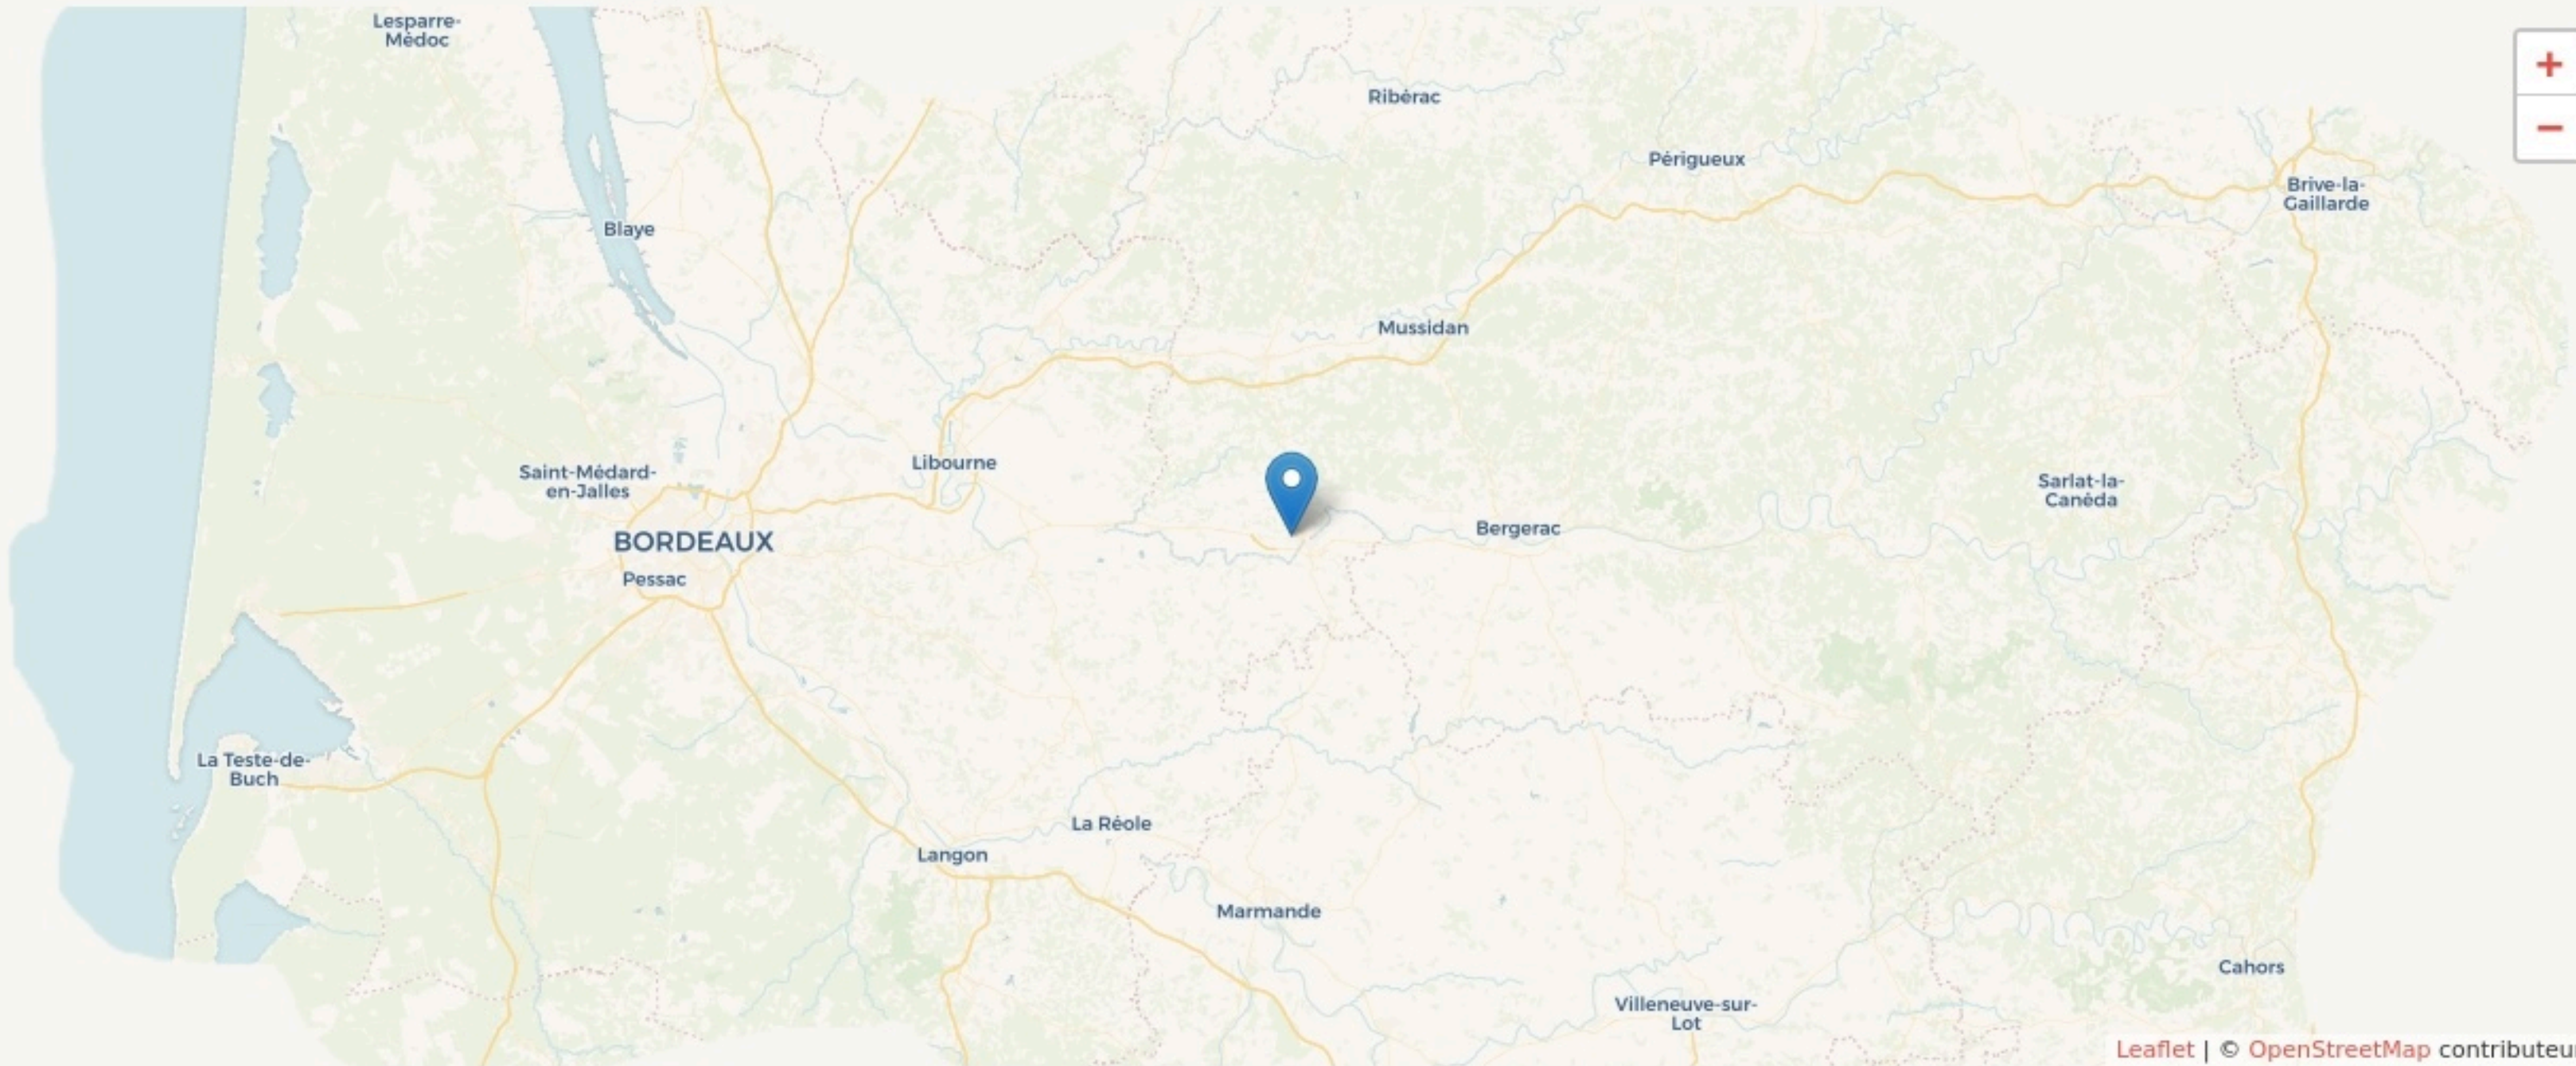

LOCALISATION

Sainte-Foy-la-Grande bordeaux
33220
Port-Sainte-Foy-et-Ponchapt

Accès

Train

Tramway