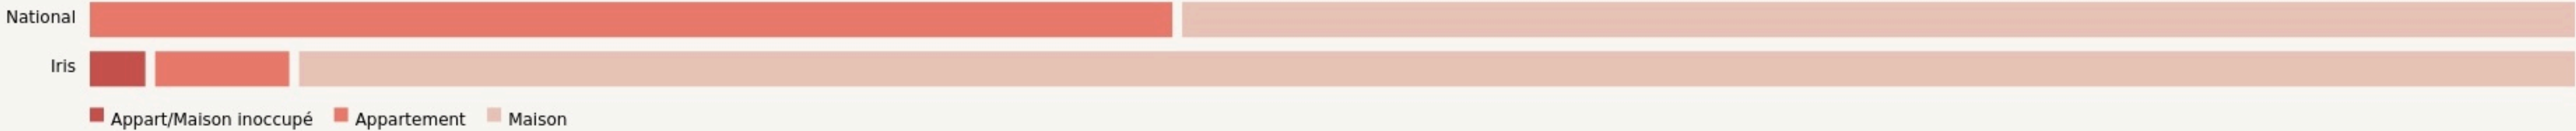

[-1nt3WuBsB90](https://recuptri.fr/?fbclid=IwAR21AzL-nP-GuFIZuusR5YYx8bKp660xnmIS29I4HvqkRW-1nt3WuBsB90)

SURFACE

0 m² au total

LOCALISATION

4 Rue Rudolph Diesel
62800
Liévin

POPULATION [CHANGER LA COMPARAISON](#)

CATEGORIES SOCIOPROFESSIONNELLES [CHANGER LA COMPARAISON](#)

IMMOBILIER [CHANGER LA COMPARAISON](#)

Inauguration

28 juin 2022

L'IDÉE FONDATRICE

Tiers-lieu dont l'activité principale est une ressourcerie. Tri et vente d'objets, vêtements et meubles de seconde main ainsi que des animations autour du 0 déchet et du réemploi.