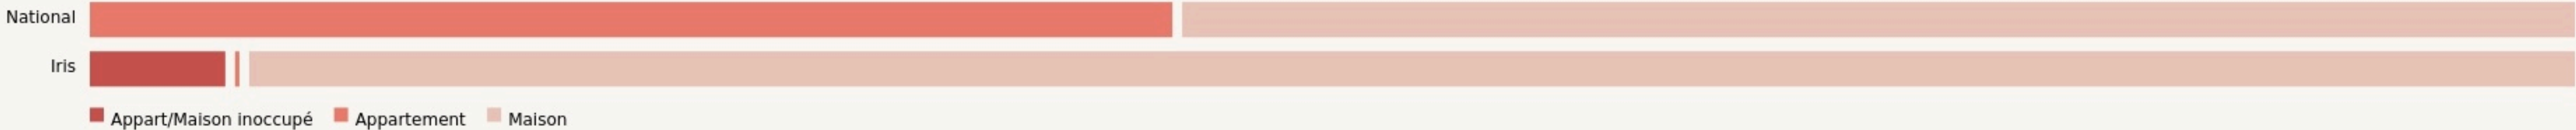

Vieilles-Maisons-sur-Joudry
**RELAIS DES TROIS
ÉCLUSES**

www.lestroisecluses.com

SURFACE

0 m² au total

LES JARDINS DE LA VOIE ROMAINE

LOCALISATION

3 rue du point
45260
Vieilles-Maisons-sur-Joudry

POPULATION [CHANGER LA COMPARAISON](#)

CATEGORIES SOCIOPROFESSIONNELLES [CHANGER LA COMPARAISON](#)

IMMOBILIER [CHANGER LA COMPARAISON](#)

Inauguration

1 juin 2022

L'IDÉE FONDATRICE

Le relais des trois écluses est un tiers lieu agricole à vocation sociale sur les bords du canal d'Orléans. Un café associatif, culturel, une boutique de producteurs vous y attendent ainsi que du logement à la nuitée pour les visiteurs de passage. Du maraichage biologique est pratiqué sur une parcelle attenante, avec de la culture de houblon dédié à notre micro brasserie. Toutes les activités du tiers lieu sont supports à l'insertion professionnelle.