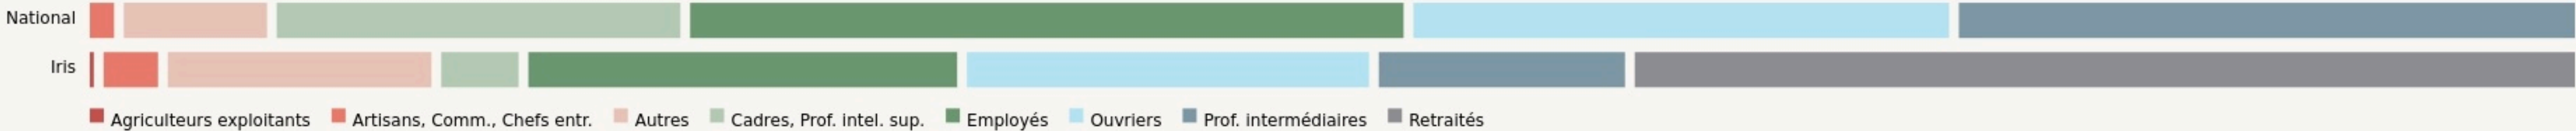

CATEGORIES SOCIOPROFESSIONNELLES CHANGER LA COMPARAISON