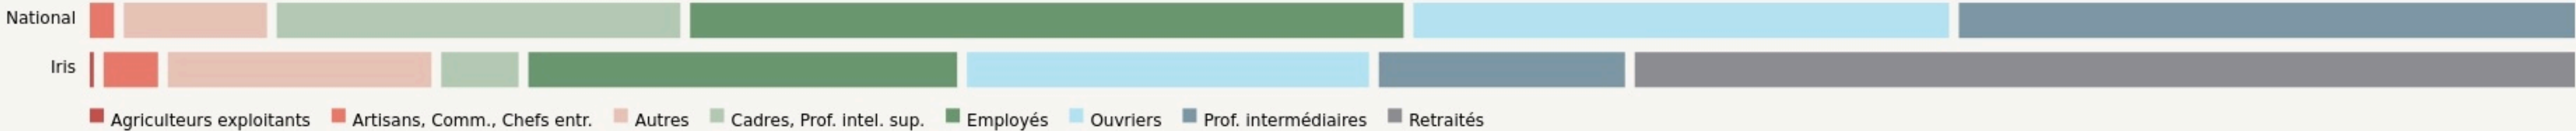

SURFACE
60 m² au total

LOCALISATION

13 Rue Philebert Poulain
28120
Illiers-Combray

POPULATION [CHANGER LA COMPARAISON](#)

CATEGORIES SOCIOPROFESSIONNELLES [CHANGER LA COMPARAISON](#)

IMMOBILIER [CHANGER LA COMPARAISON](#)

Inauguration

1 janvier 2018

L'IDÉE FONDATRICE

Lieu d'accueil convivial où les projets et les activités sont au coeur de cet espace :

- accueil jeune (Promeneur du net)
- PIJ
- CLAS
- Activités généalogie
- Atelier numérique
- Atelier couture intergénérationnel
- guide Asso
- association de consommateur