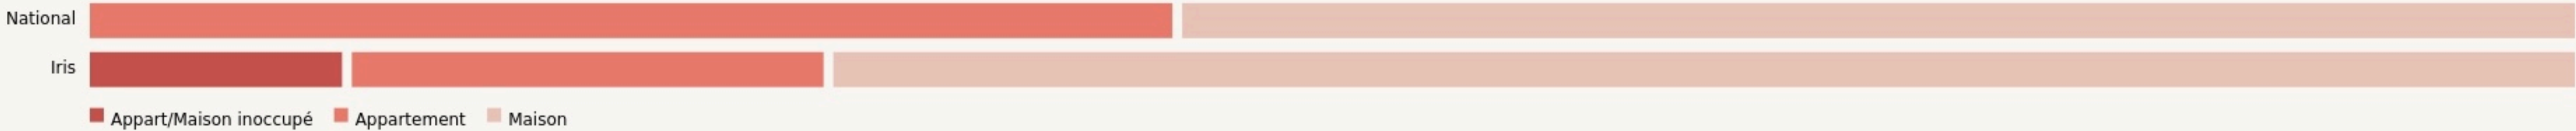

IMMOBILIER CHANGER LA COMPARAISON