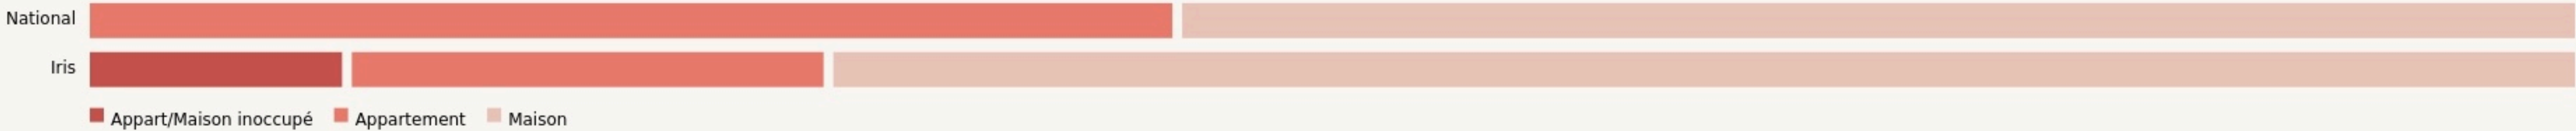

SURFACE
60 m² au total

LOCALISATION

13 Rue Philebert Poulain
28120
Illiers-Combray

POPULATION [CHANGER LA COMPARAISON](#)

CATEGORIES SOCIOPROFESSIONNELLES [CHANGER LA COMPARAISON](#)

IMMOBILIER [CHANGER LA COMPARAISON](#)

Inauguration

1 janvier 2018

L'IDÉE FONDATRICE

Lieu d'accueil convivial où les projets et les activités sont au coeur de cet espace :

- accueil jeune (Promeneur du net)
- PIJ
- CLAS
- Activités généalogie
- Atelier numérique
- Atelier couture intergénérationnel
- guide Asso
- association de consommateur