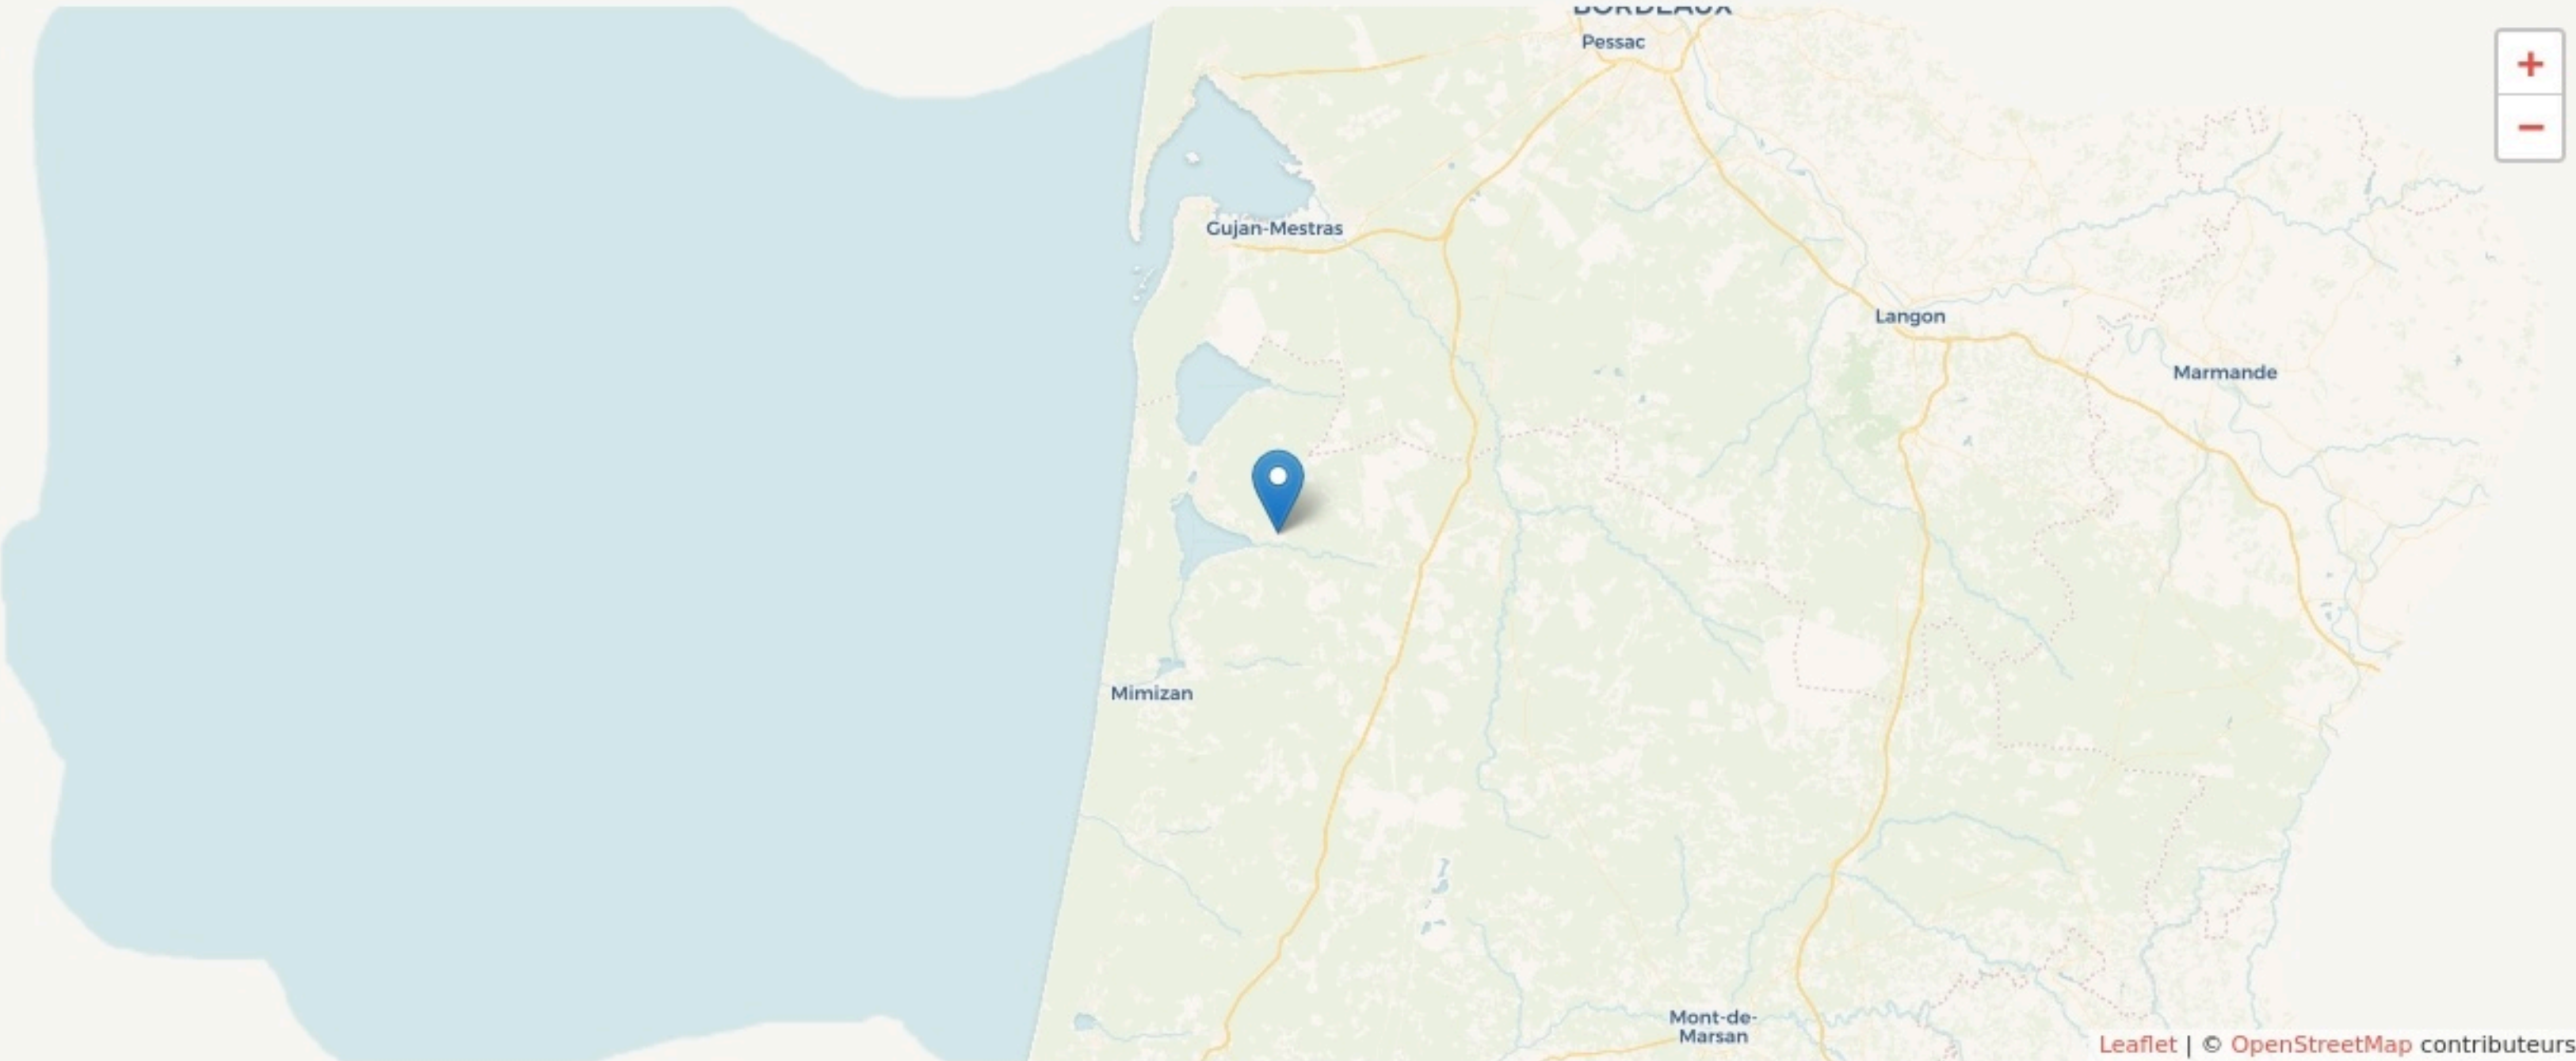

Parentis-en-Born

RÉSEAU PARTAGÉ

Le Kowork de Parentis-en-Born vous propose de travailler dans ses locaux, quelques heures, quelques jours ou quelques années. Nous disposons de deux open-space (dont un petit, "calme", à l'étage) et de bureaux privatisables à l'heure ou la journée. Vous trouverez aussi chez nous une communauté de travailleurs divers et variés. Au plaisir !

SURFACE

120 m² au total

LOCALISATION

510 Avenue Nicolas Bremontier
 40160
 Parentis-en-Born

POPULATION [CHANGER LA COMPARAISON](#)

CATEGORIES SOCIOPROFESSIONNELLES [CHANGER LA COMPARAISON](#)

IMMOBILIER [CHANGER LA COMPARAISON](#)

Inauguration

26 avril 2018

L'IDÉE FONDATRICE

Réseau Partagé est un espace de coworking situé en plein coeur de Parentis en Born. Le principe : partager des espaces de travail. Nous proposons, au sein de notre local, l'accès à un open-space et un bureau privatisable. Possibilité de privatiser. Vous pouvez louer au mois (forfait à partir de 69 €), sans aucune obligation de reconduction, ou à la carte (pour 10 entrées). Notre espace dispose d'un accès wifi de qualité, d'une imprimante laser, d'un vidéo-projecteur. Vous aurez accès à notre cuisine et à tout un réseau de professionnel. N'hésitez pas à venir nous voir pour en savoir plus.