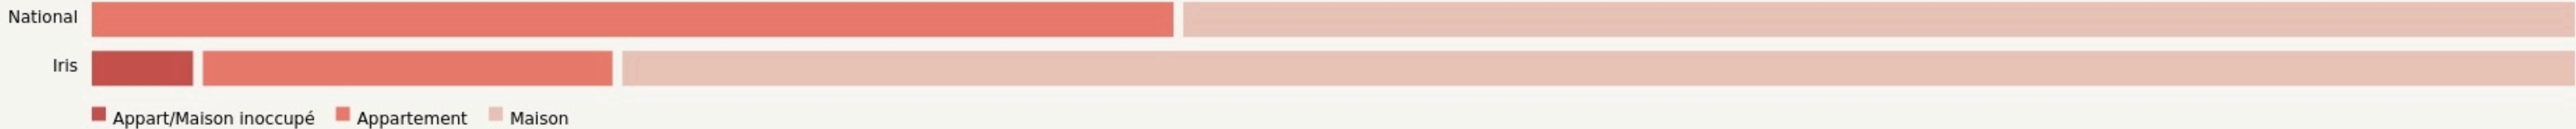

SURFACE

120 m² au total

LOCALISATION

510 Avenue Nicolas Bremontier
 40160
 Parentis-en-Born

POPULATION [CHANGER LA COMPARAISON](#)

CATEGORIES SOCIOPROFESSIONNELLES [CHANGER LA COMPARAISON](#)

IMMOBILIER [CHANGER LA COMPARAISON](#)

Inauguration

26 avril 2018

L'IDÉE FONDATRICE

Réseau Partagé est un espace de coworking situé en plein coeur de Parentis en Born. Le principe : partager des espaces de travail. Nous proposons, au sein de notre local, l'accès à un open-space et un bureau privatisable. Possibilité de privatiser. Vous pouvez louer au mois (forfait à partir de 69 €), sans aucune obligation de reconduction, ou à la carte (pour 10 entrées). Notre espace dispose d'un accès wifi de qualité, d'une imprimante laser, d'un vidéo-projecteur. Vous aurez accès à notre cuisine et à tout un réseau de professionnel. N'hésitez pas à venir nous voir pour en savoir plus.