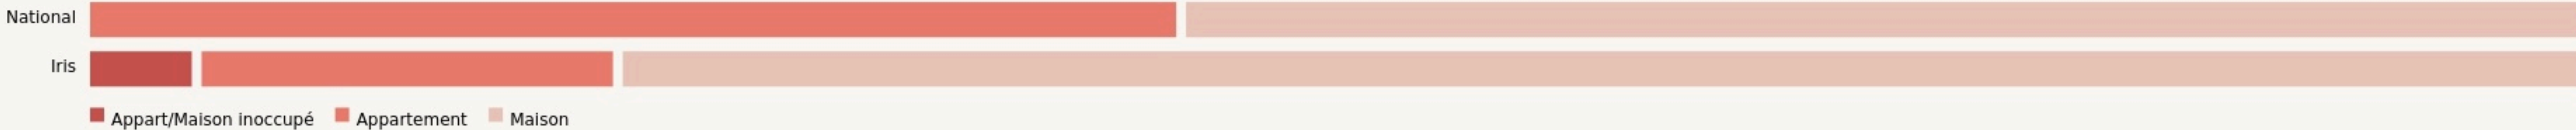

SURFACE

120 m² au total

LOCALISATION

510 Avenue Nicolas Bremontier
 40160
 Parentis-en-Born

POPULATION CHANGER LA COMPARAISON

CATEGORIES SOCIOPROFESSIONNELLES CHANGER LA COMPARAISON

IMMOBILIER CHANGER LA COMPARAISON

Inauguration

26 avril 2018

L'IDÉE FONDATRICE

Réseau Partagé est un espace de coworking situé en plein coeur de Parentis en Born. Le principe : partager des espaces de travail. Nous proposons, au sein de notre local, l'accès à un open-space et un bureau privatisable. Possibilité de privatiser. Vous pouvez louer au mois (forfait à partir de 69 €), sans aucune obligation de reconduction, ou à la carte (pour 10 entrées). Notre espace dispose d'un accès wifi de qualité, d'une imprimante laser, d'un vidéo-projecteur. Vous aurez accès à notre cuisine et à tout un réseau de professionnel. N'hésitez pas à venir nous voir pour en savoir plus.