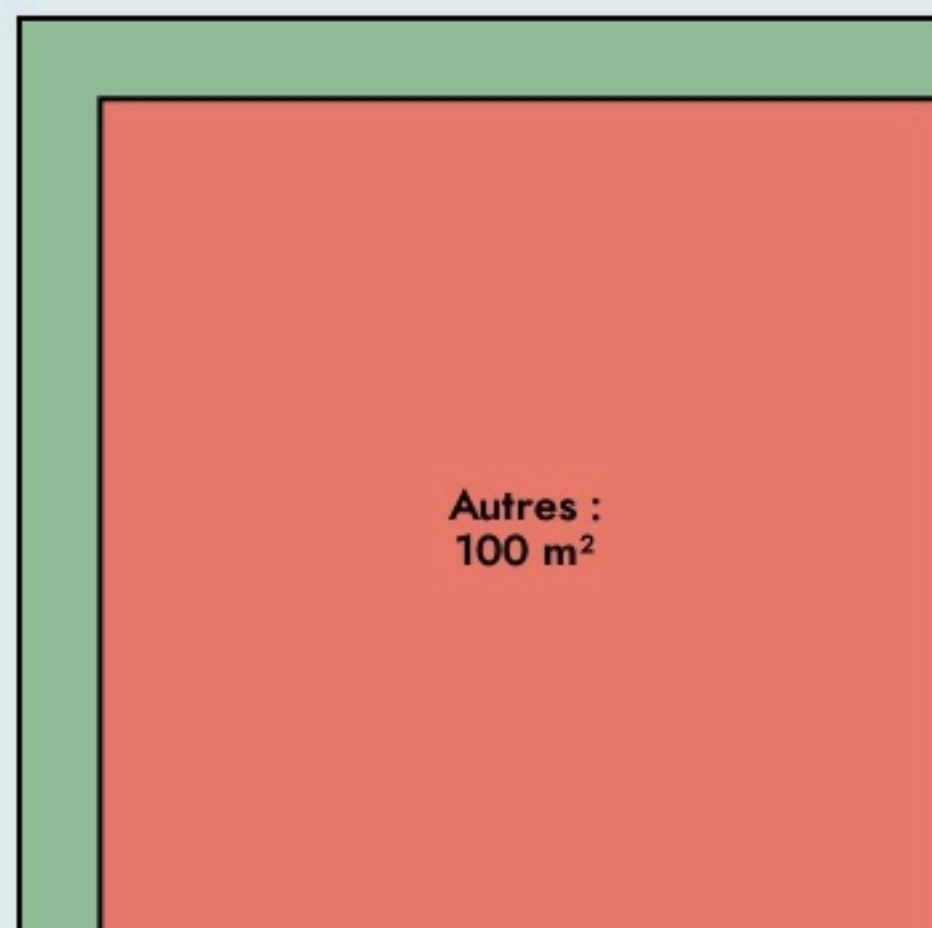

SURFACE

120 m² au total

LOCALISATION

510 Avenue Nicolas Bremontier
 40160
 Parentis-en-Born

POPULATION [CHANGER LA COMPARAISON](#)

CATEGORIES SOCIOPROFESSIONNELLES [CHANGER LA COMPARAISON](#)

IMMOBILIER [CHANGER LA COMPARAISON](#)