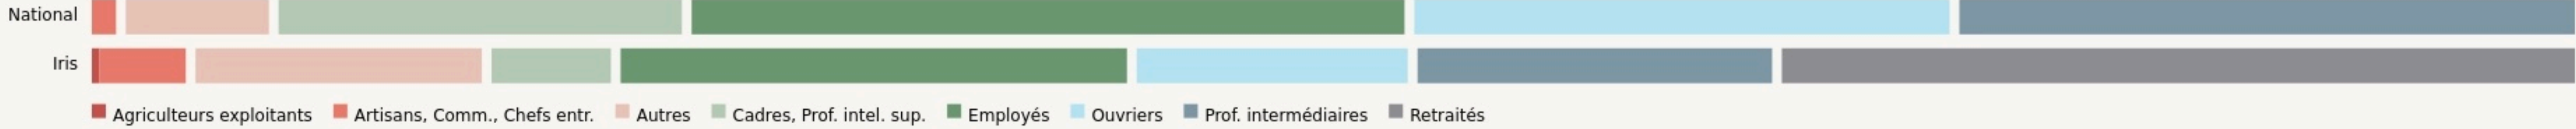

SURFACE

120 m² au total

LOCALISATION

510 Avenue Nicolas Bremontier
 40160
 Parentis-en-Born

POPULATION [CHANGER LA COMPARAISON](#)

CATEGORIES SOCIOPROFESSIONNELLES [CHANGER LA COMPARAISON](#)

IMMOBILIER [CHANGER LA COMPARAISON](#)

Inauguration

26 avril 2018

L'IDÉE FONDATRICE

Réseau Partagé est un espace de coworking situé en plein coeur de Parentis en Born. Le principe : partager des espaces de travail. Nous proposons, au sein de notre local, l'accès à un open-space et un bureau privatisable. Possibilité de privatiser. Vous pouvez louer au mois (forfait à partir de 69 €), sans aucune obligation de reconduction, ou à la carte (pour 10 entrées). Notre espace dispose d'un accès wifi de qualité, d'une imprimante laser, d'un vidéo-projecteur. Vous aurez accès à notre cuisine et à tout un réseau de professionnel. N'hésitez pas à venir nous voir pour en savoir plus.