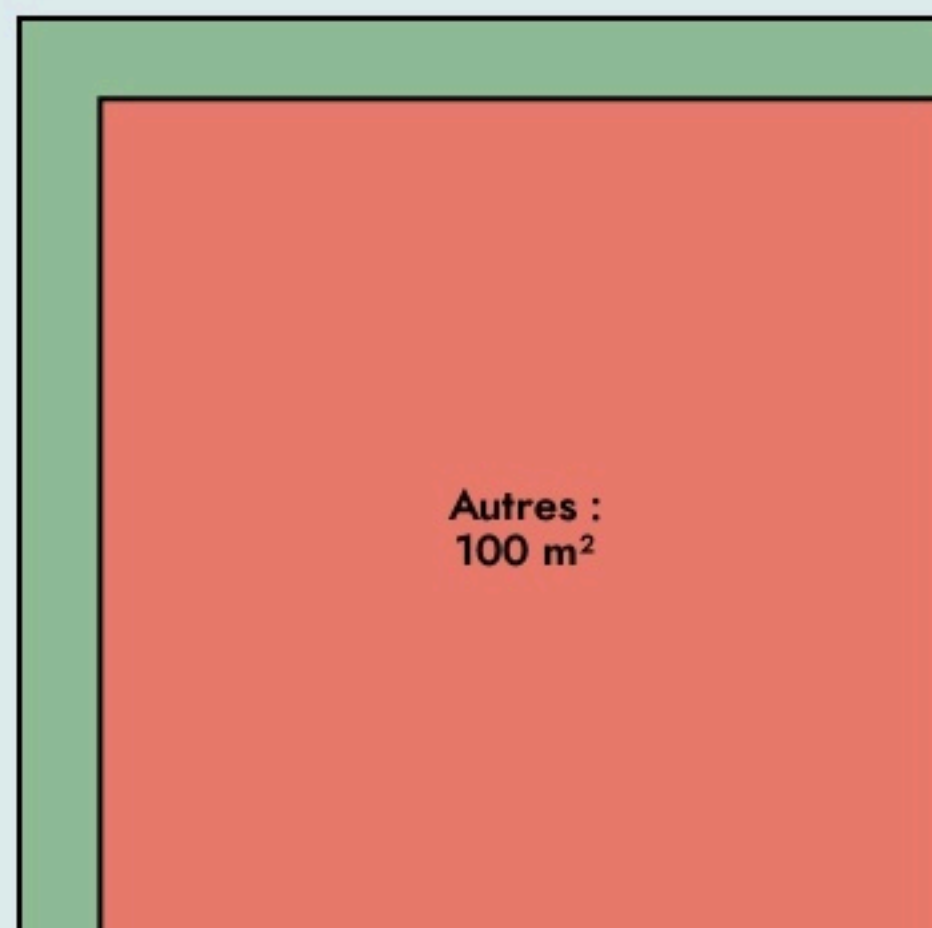

SURFACE

120 m² au total

LOCALISATION

510 Avenue Nicolas Bremontier
 40160
 Parentis-en-Born

POPULATION CHANGER LA COMPARAISON

CATEGORIES SOCIOPROFESSIONNELLES CHANGER LA COMPARAISON

IMMOBILIER CHANGER LA COMPARAISON