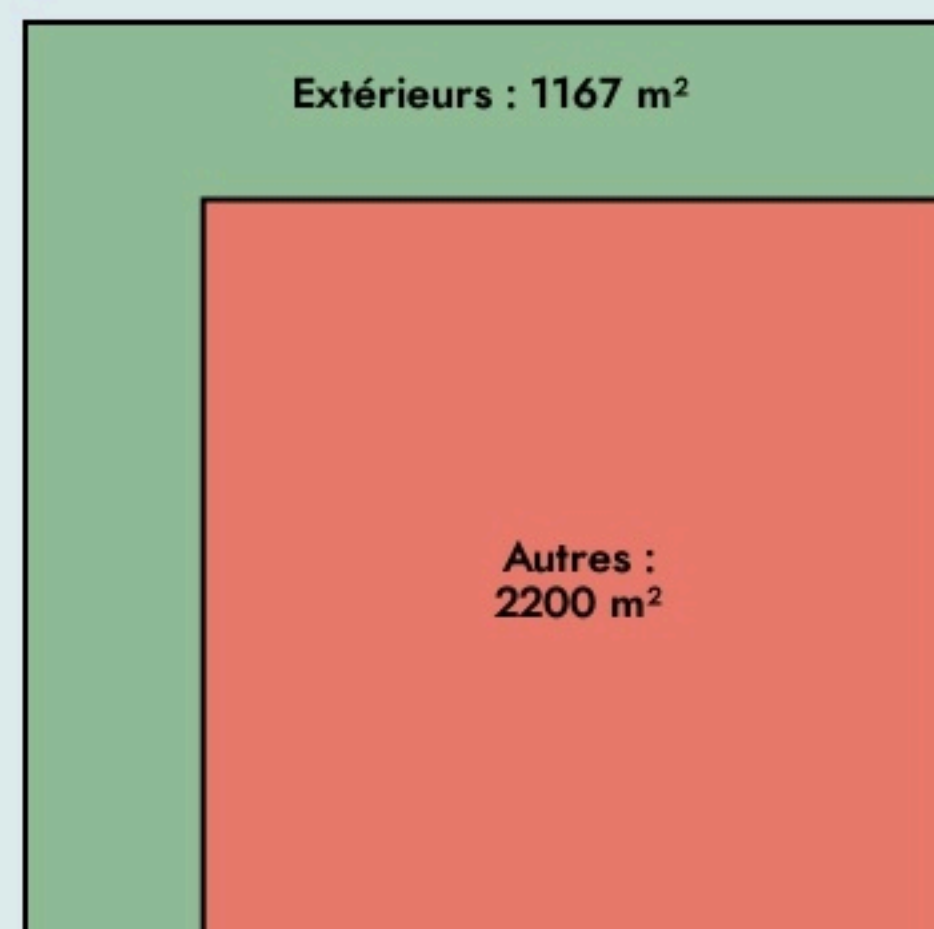

Marseille 14e Arrondissement
ROMAIN ABBÜHL

www.share-wood.fr

SURFACE

3367 m² au total

LOCALISATION

47 boulevard burel
 13014
 Marseille 14e Arrondissement

Leaflet | © OpenStreetMap contributeurs

POPULATION [CHANGER LA COMPARAISON](#)

CATEGORIES SOCIOPROFESSIONNELLES [CHANGER LA COMPARAISON](#)

IMMOBILIER [CHANGER LA COMPARAISON](#)

Inauguration

1 janvier 2019

L'IDÉE FONDATRICE

Share-Wood Marseille est un atelier partagé dédié à la production, à la formation, au développement d'activités autour du bois et à la sensibilisation à l'éco-conception. Des ateliers de production, des bureaux, des espaces de vie collective sont mis en commun sur une surface de 3367 m² à la jonction du centre-ville et des quartiers Nord de Marseille.