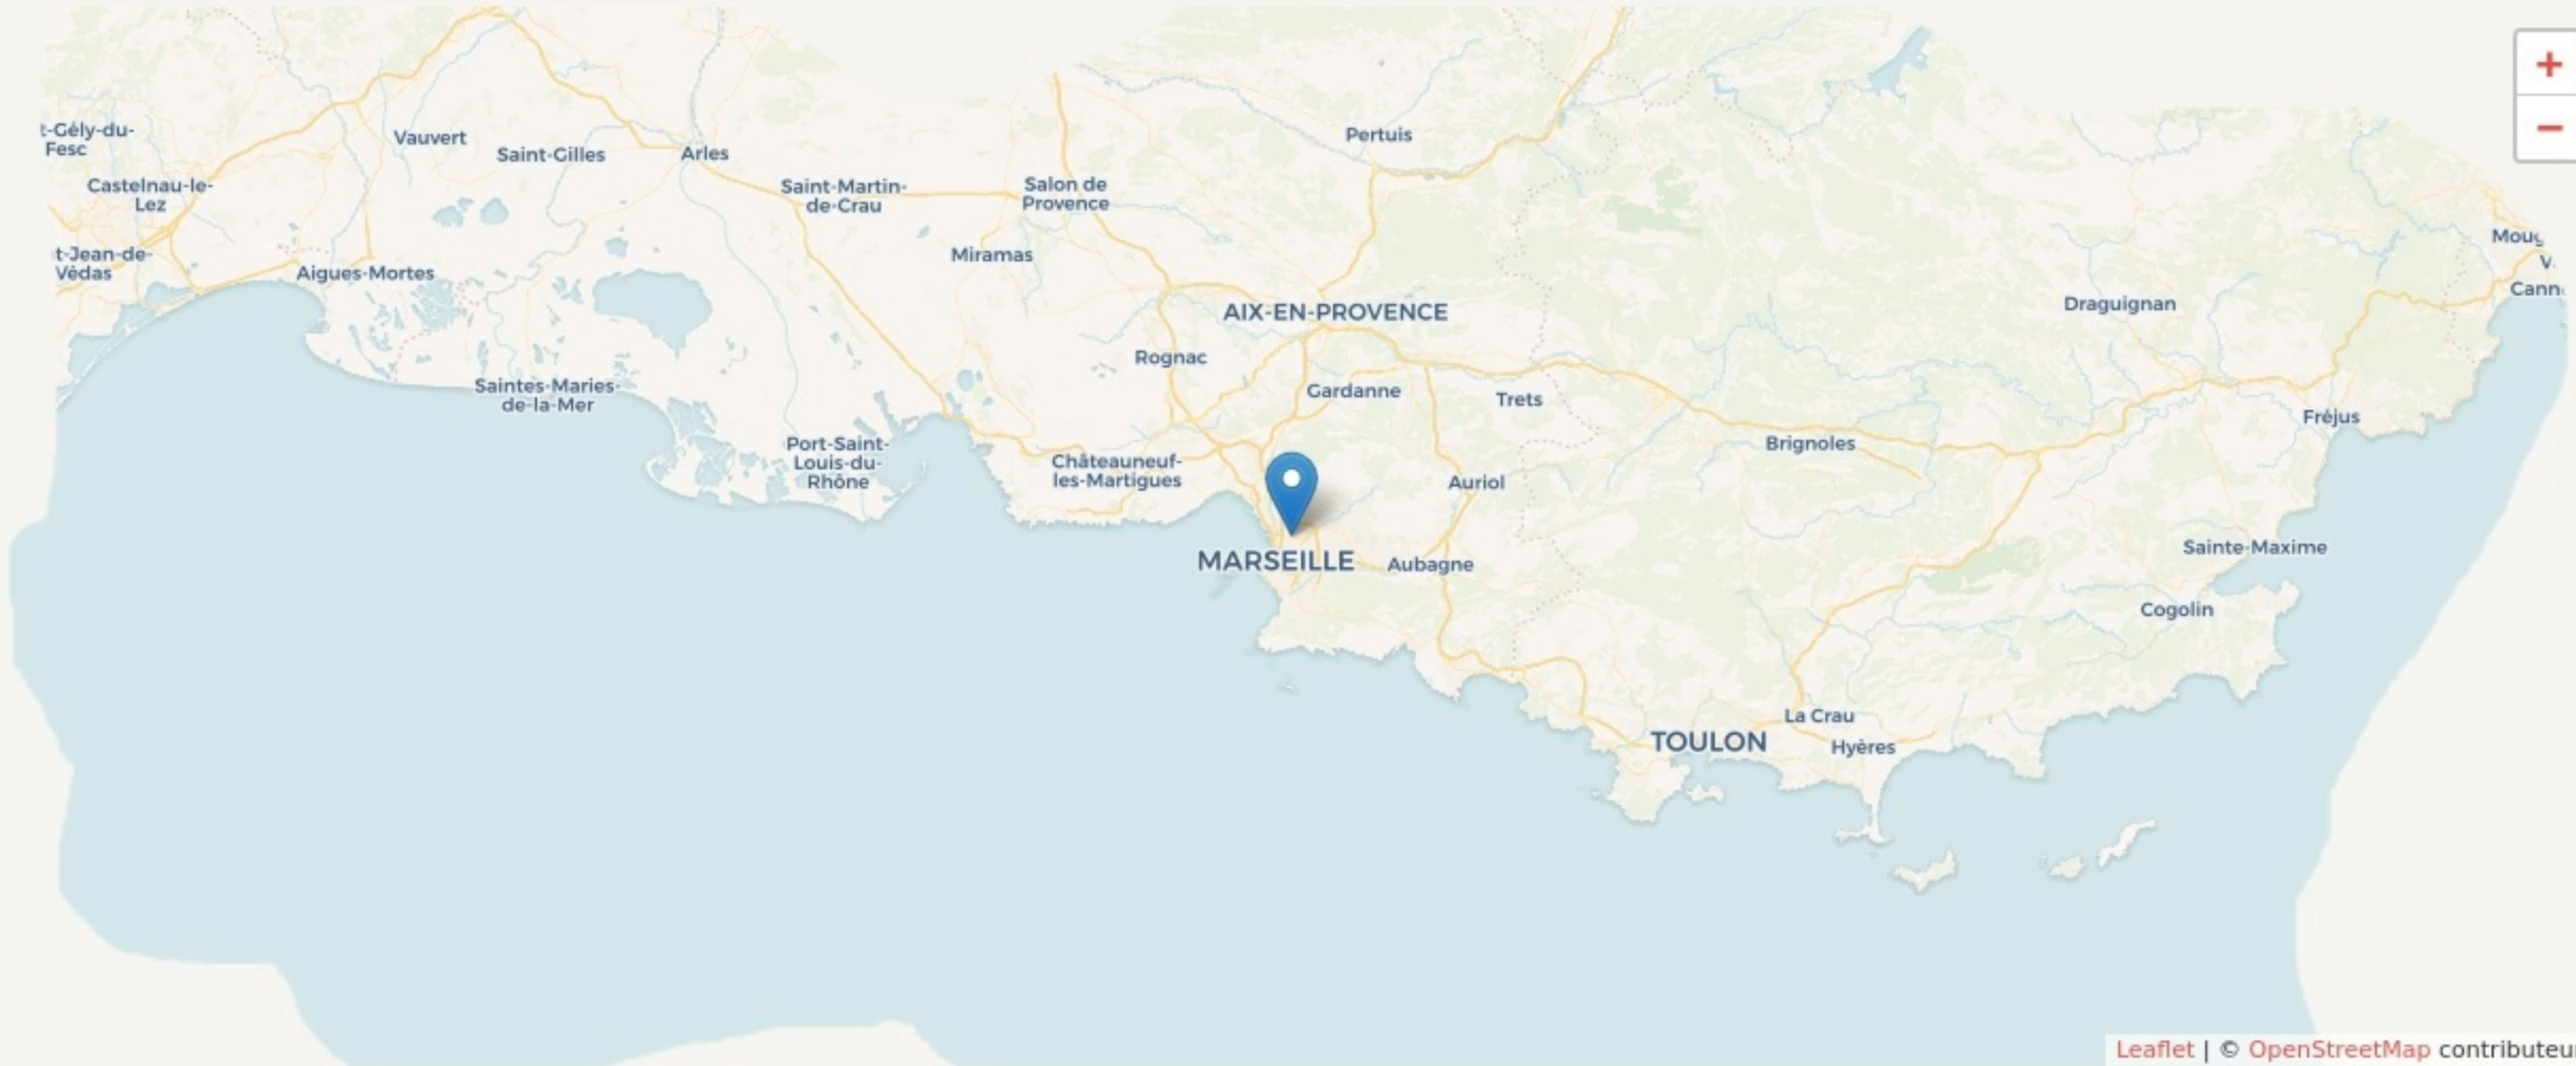

Marseille 14e Arrondissement
ROMAIN ABBÜHL

www.share-wood.fr

SURFACE

3367 m² au total

LOCALISATION

47 boulevard burel
 13014
 Marseille 14e Arrondissement

Leaflet | © OpenStreetMap contributeurs

POPULATION [CHANGER LA COMPARAISON](#)

CATEGORIES SOCIOPROFESSIONNELLES [CHANGER LA COMPARAISON](#)

IMMOBILIER [CHANGER LA COMPARAISON](#)

Inauguration

1 janvier 2019

L'IDÉE FONDATRICE

Share-Wood Marseille est un atelier partagé dédié à la production, à la formation, au développement d'activités autour du bois et à la sensibilisation à l'éco-conception. Des ateliers de production, des bureaux, des espaces de vie collective sont mis en commun sur une surface de 3367 m² à la jonction du centre-ville et des quartiers Nord de Marseille.