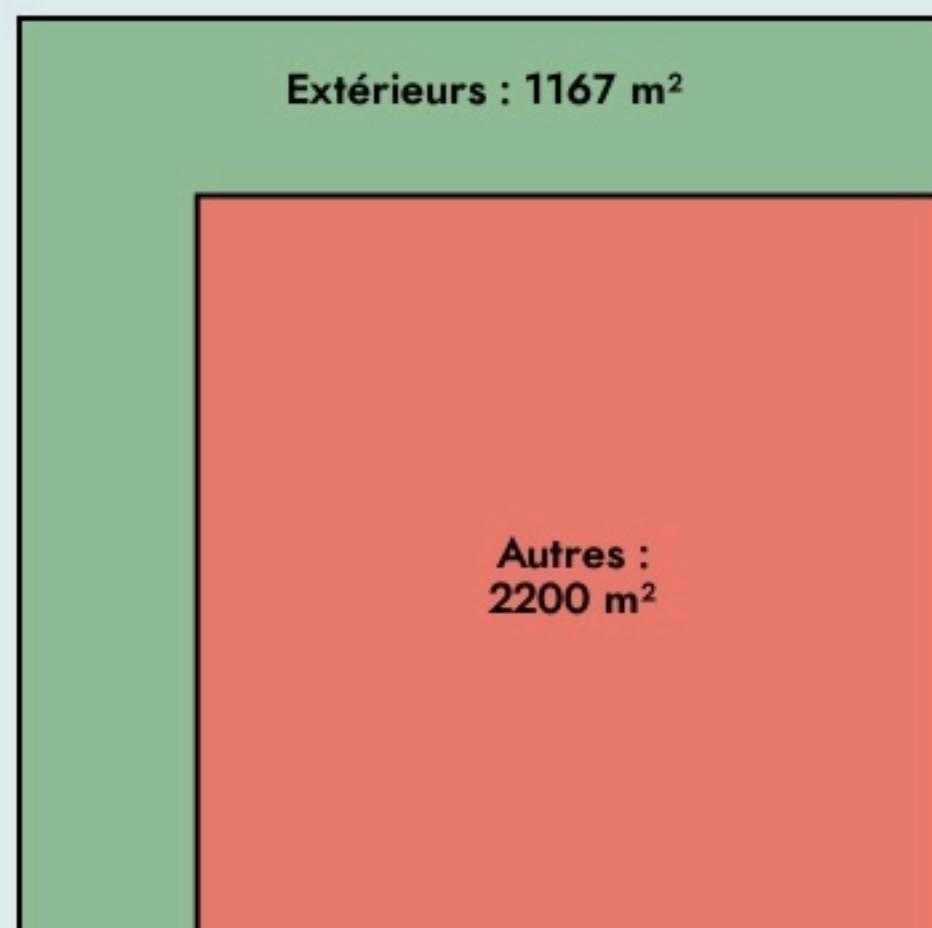

Marseille 14e Arrondissement
ROMAIN ABBÜHL

www.share-wood.fr

SURFACE

3367 m² au total

LOCALISATION

47 boulevard burel
 13014
 Marseille 14e Arrondissement

Leaflet | © OpenStreetMap contributeurs

POPULATION [CHANGER LA COMPARAISON](#)

CATEGORIES SOCIOPROFESSIONNELLES [CHANGER LA COMPARAISON](#)

IMMOBILIER [CHANGER LA COMPARAISON](#)

Inauguration

1 janvier 2019

L'IDÉE FONDATRICE

Share-Wood Marseille est un atelier partagé dédié à la production, à la formation, au développement d'activités autour du bois et à la sensibilisation à l'éco-conception. Des ateliers de production, des bureaux, des espaces de vie collective sont mis en commun sur une surface de 3367 m² à la jonction du centre-ville et des quartiers Nord de Marseille.