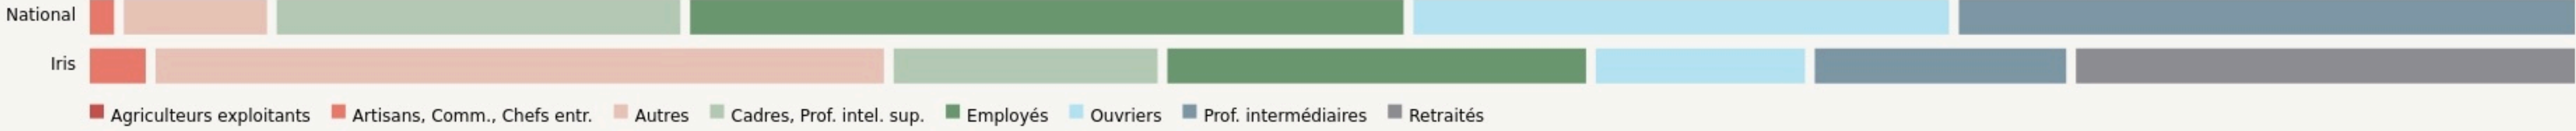

Paris 19e Arrondissement
**ROSA LAB - FABRIQUE DE
LA VILLE CRÉATIVE ET
DURABLE**

www.dedale.info

SURFACE
150 m² au total

Il n'y a pas encore de photo.

LOCALISATION

20 voie EU/19
75019
Paris 19e Arrondissement

POPULATION [CHANGER LA COMPARAISON](#)

CATEGORIES SOCIOPROFESSIONNELLES [CHANGER LA COMPARAISON](#)

IMMOBILIER [CHANGER LA COMPARAISON](#)

Inauguration

1 juin 2023

L'IDÉE FONDATRICE

Tiers lieu dédié à la ville créative et durable, le Rosa Lab est un living lab labélisé ENOLL.