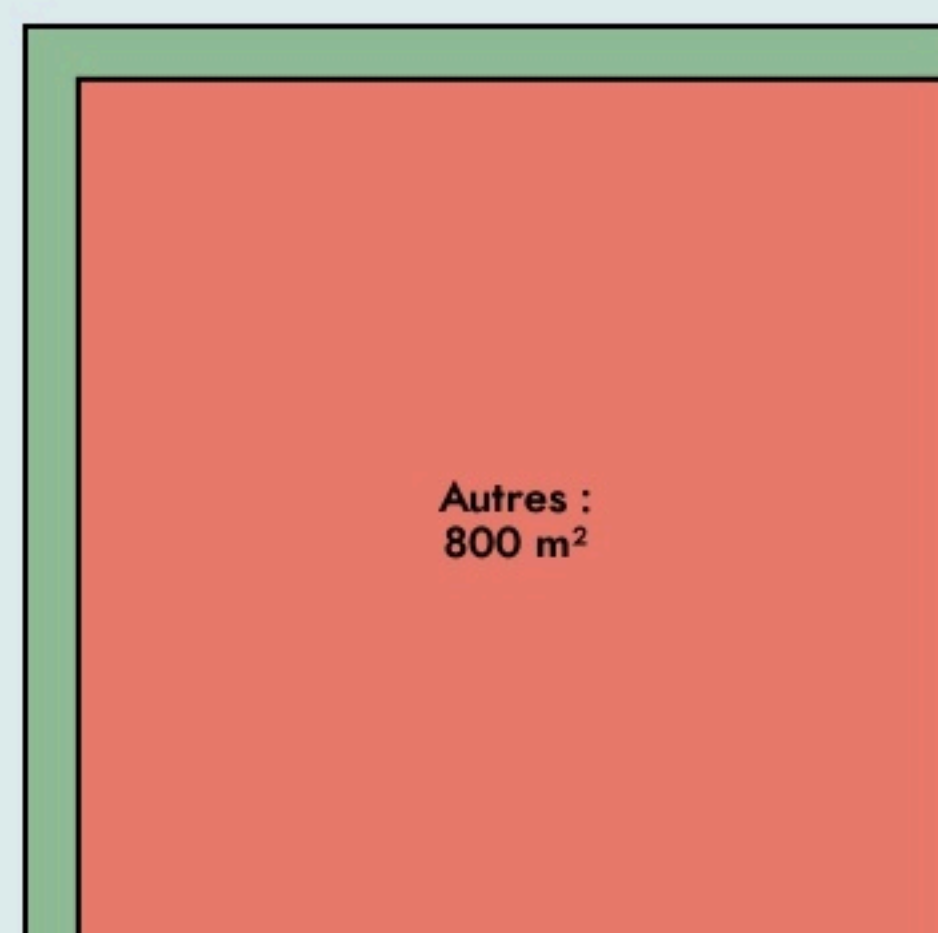

Toulouse
ROSELAB

www.roselab.eu

SURFACE

900 m² au total

RO 
 **SE**
LAB

LOCALISATION

La Cité, 55 avenue Louis Bréguet
31400
Toulouse

POPULATION [CHANGER LA COMPARAISON](#)

CATEGORIES SOCIOPROFESSIONNELLES [CHANGER LA COMPARAISON](#)

IMMOBILIER [CHANGER LA COMPARAISON](#)

Inauguration

2 mars 2020

L'IDÉE FONDATRICE

Le RoseLab, le FabLab de La Cité, est un espace de fabrication partagée et distribuée. Il y est possible de passer de l'idée à l'objet et partager ses idées grâce à nos outils, nos savoir-faire et notre communauté.