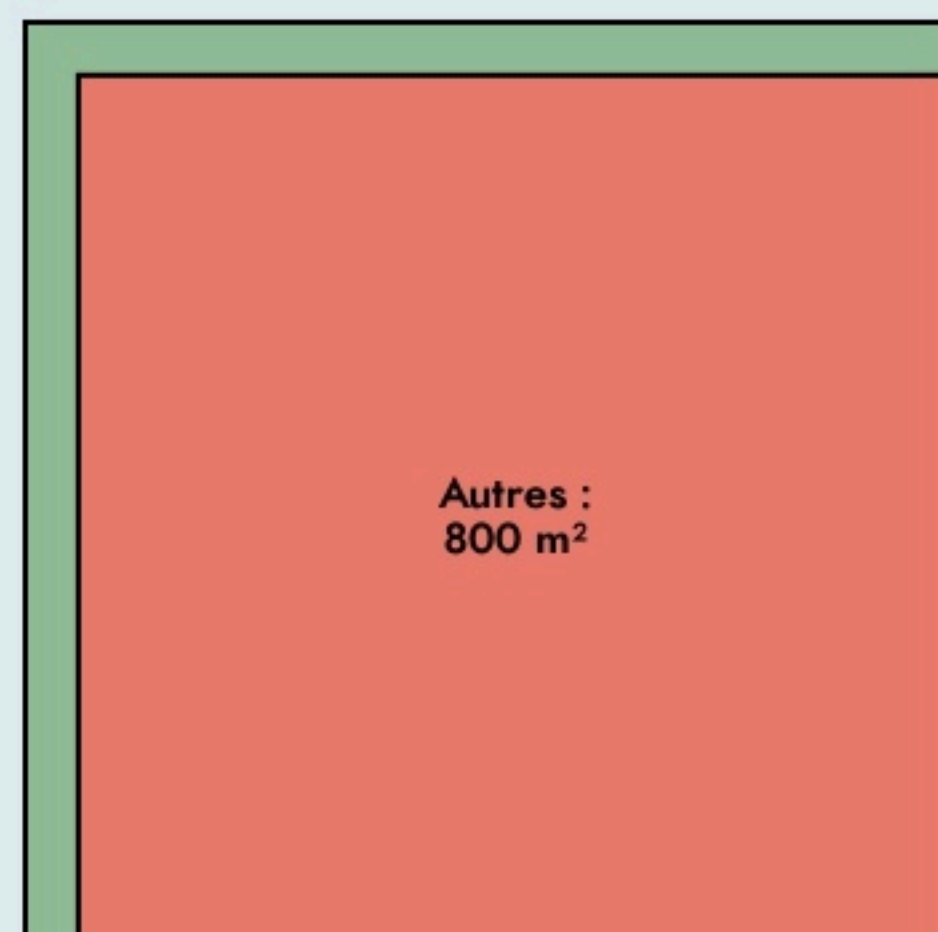

Toulouse  
**ROSELAB**

[www.roselab.eu](http://www.roselab.eu)

**SURFACE**

900 m<sup>2</sup> au total

**R O S E  
 E S E  
 L A B**

# LOCALISATION

La Cité, 55 avenue Louis Bréguet  
31400  
Toulouse