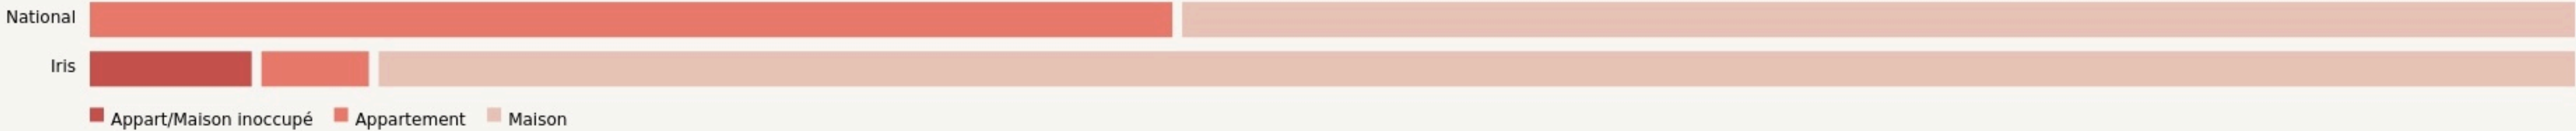

IMMOBILIER [CHANGER LA COMPARAISON](#)