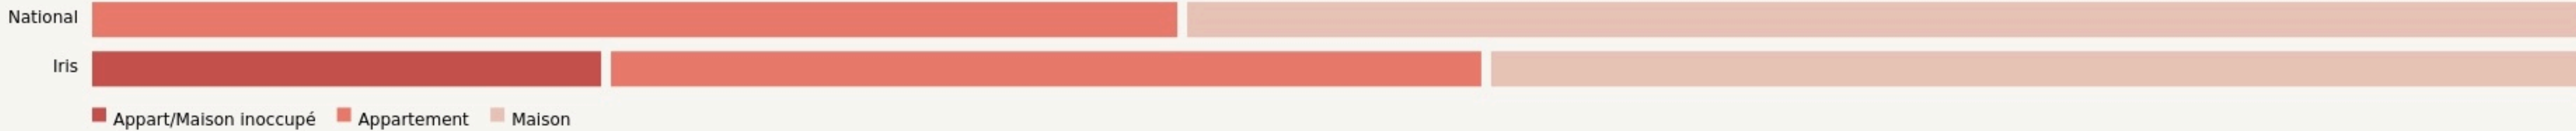

Alençon
SCENE NATIONALE 61

tierslieux.scenenationale61.com/

SURFACE

0 m² au total

Il n'y a pas encore de photo.

LOCALISATION

2 Avenue de Basingstoke
61000
Alençon

Leaflet | © OpenStreetMap contributeurs

POPULATION [CHANGER LA COMPARAISON](#)

CATEGORIES SOCIOPROFESSIONNELLES [CHANGER LA COMPARAISON](#)

IMMOBILIER [CHANGER LA COMPARAISON](#)

Inauguration

27 juin 2026

L'IDÉE FONDATRICE

Baptisé « Tiers-Lieux Satellites #lestisseursde(s)toiles », ce projet entend développer une grappe de 9 tiers-lieux interconnectés, avec la Snat61 pour dénominateur commun.