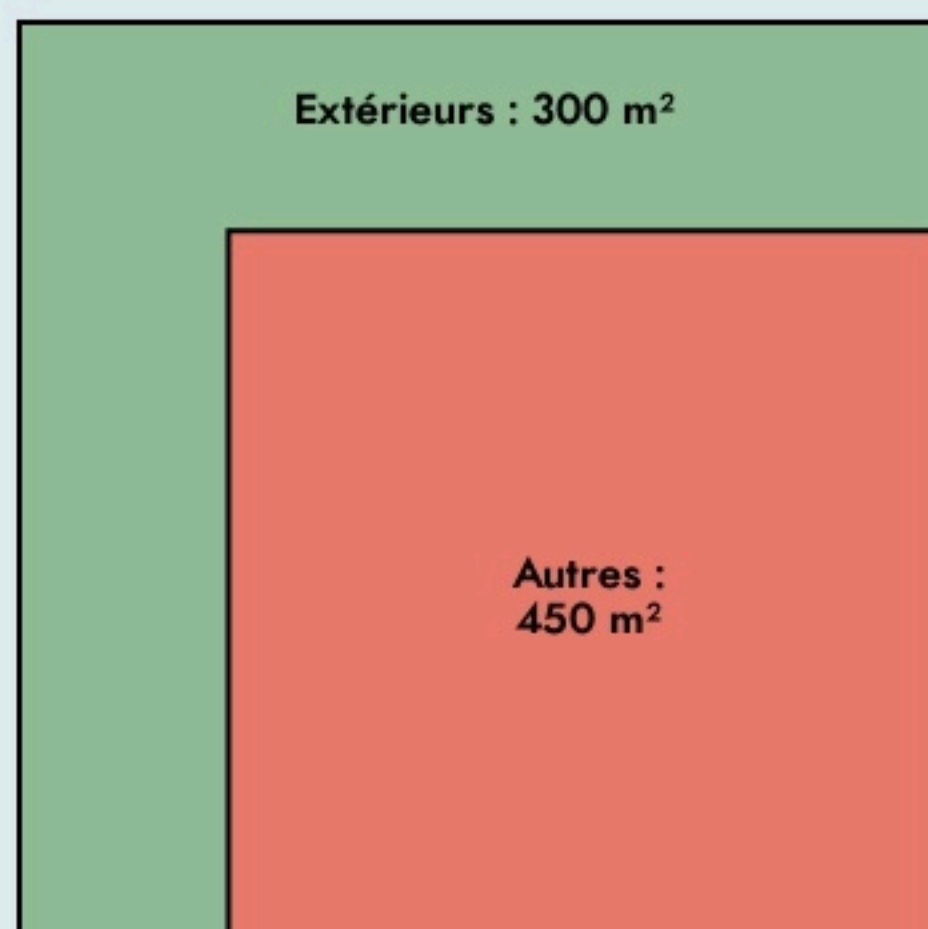

Millau
SCIC PINGPONG COWORK

pingpong-cowork.com/

SURFACE

750 m² au total

LOCALISATION

21 Rue du Pont de Fer
12100
Millau

POPULATION [CHANGER LA COMPARAISON](#)

CATEGORIES SOCIOPROFESSIONNELLES [CHANGER LA COMPARAISON](#)

IMMOBILIER [CHANGER LA COMPARAISON](#)

Inauguration

1 juin 2018

L'IDÉE FONDATRICE

Tiers lieu hybride regroupant :

- un espace de travail de 350 m²
- un restaurant d'insertion de 330 m² intérieur
- Un espace d'évènementiel extérieur de 300 m²
- Un fab lab de 150 m²
- Un programme de formation numérique et audiovisuel