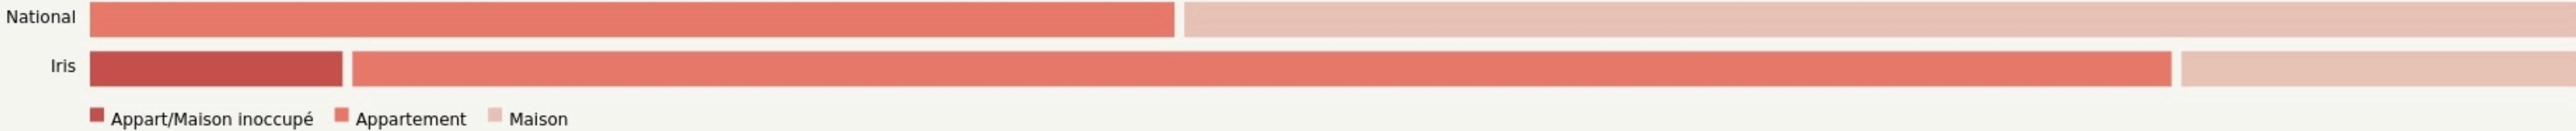

Millau
SCIC PINGPONG COWORK

pingpong-cowork.com/

SURFACE

750 m² au total

LOCALISATION

21 Rue du Pont de Fer
12100
Millau

POPULATION [CHANGER LA COMPARAISON](#)

CATEGORIES SOCIOPROFESSIONNELLES [CHANGER LA COMPARAISON](#)

IMMOBILIER [CHANGER LA COMPARAISON](#)

Inauguration

1 juin 2018

L'IDÉE FONDATRICE

Tiers lieu hybride regroupant :

- un espace de travail de 350 m²
- un restaurant d'insertion de 330 m² intérieur
- Un espace d'évènementiel extérieur de 300 m²
- Un fab lab de 150 m²
- Un programme de formation numérique et audiovisuel