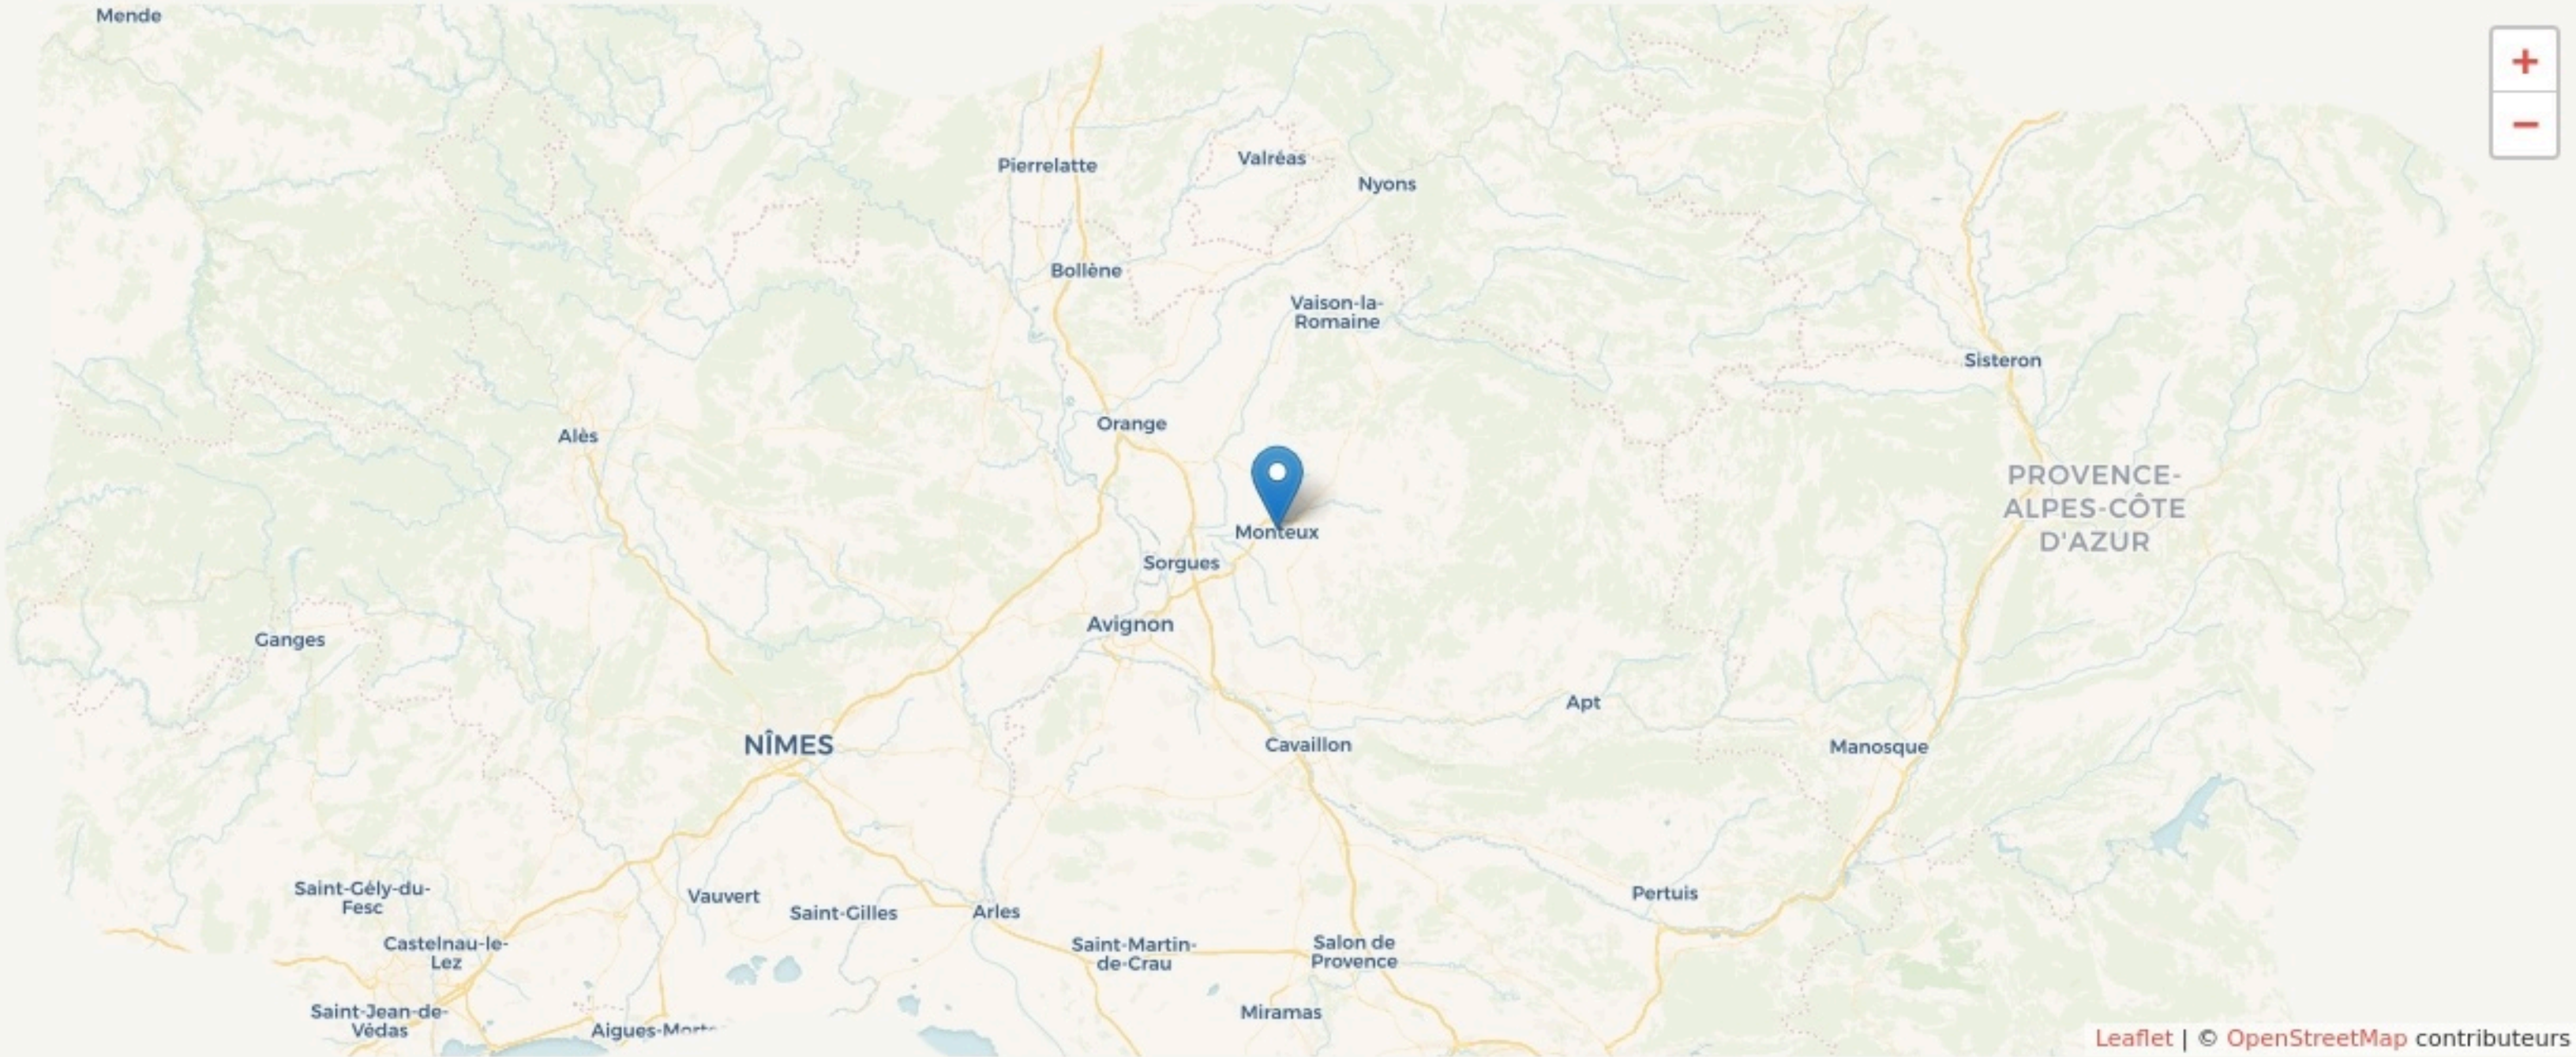

Monteux  
**SCIC PROVENCE  
 NUMERIQUE**

[www.provencenumerique.fr](http://www.provencenumerique.fr)

**SURFACE**

600 m<sup>2</sup> au total

**PR**  **VENCE**  
**NUM**  **ERIQUE**

# LOCALISATION

2 Boulevard belle croix  
84170  
Monteux

## L'IDÉE FONDATRICE

Pôle territorial de Coopération Economique et fabrique de territoires.

Un réseau de plus de 600 entreprises (dont 55 directement sociétaires). Regroupement de 3 fabriques de territoire et une manufacture de proximité.