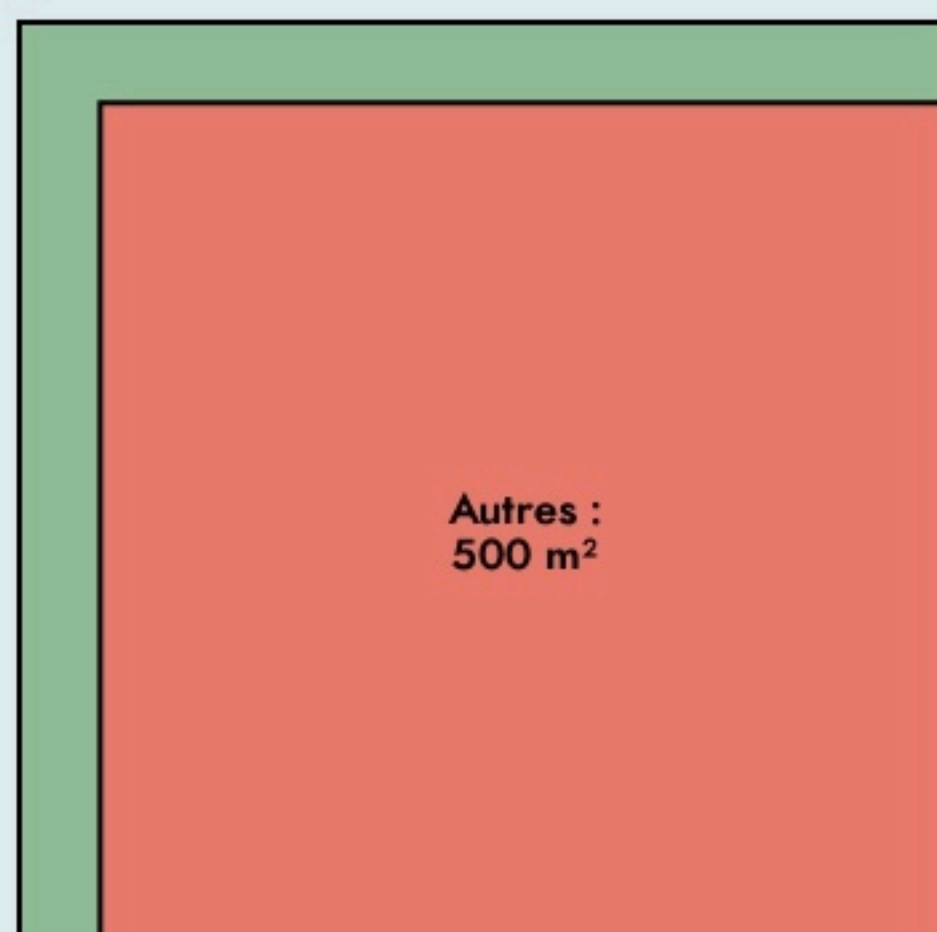

Monteux  
**SCIC PROVENCE  
 NUMERIQUE**

[www.provencenumerique.fr](http://www.provencenumerique.fr)

**SURFACE**

600 m<sup>2</sup> au total

**PR**  **VENCE**  
**NUM**  **ERIQUE**