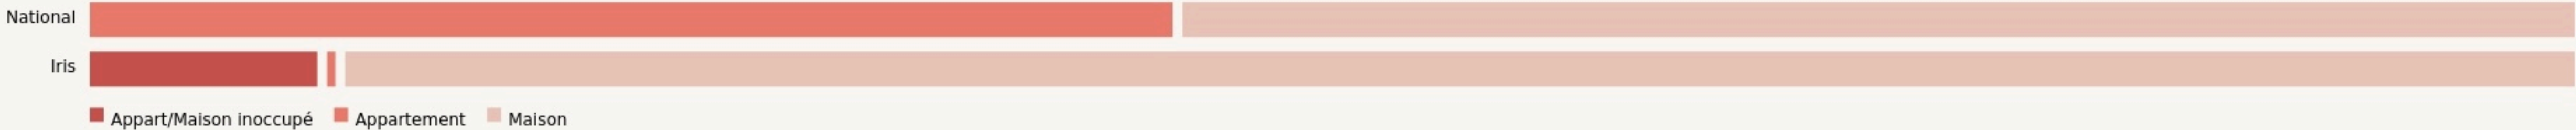

Groffliers
SEBASTIEN BIRAULT

www.facebook.com/faiseurscitoyens

SURFACE

150 m² au total

LOCALISATION

131 ROUTE DE BERCK
62600
Groffliers

POPULATION [CHANGER LA COMPARAISON](#)

CATEGORIES SOCIOPROFESSIONNELLES [CHANGER LA COMPARAISON](#)

IMMOBILIER [CHANGER LA COMPARAISON](#)

Inauguration

1 mars 2021

L'IDÉE FONDATRICE

La Maison des Faiseurs est notre Café Participatif et Solidaire Mais pas que...
Notre tiers-lieu est ouvert à tous et à tous les âges. On s'y retrouve autour de produits du coin, d'jeux de société, de passions, de spectacles, de livres, d'une bière locale, des histoires de Mémé, des idées de la voisine, des talents de pépé etc...