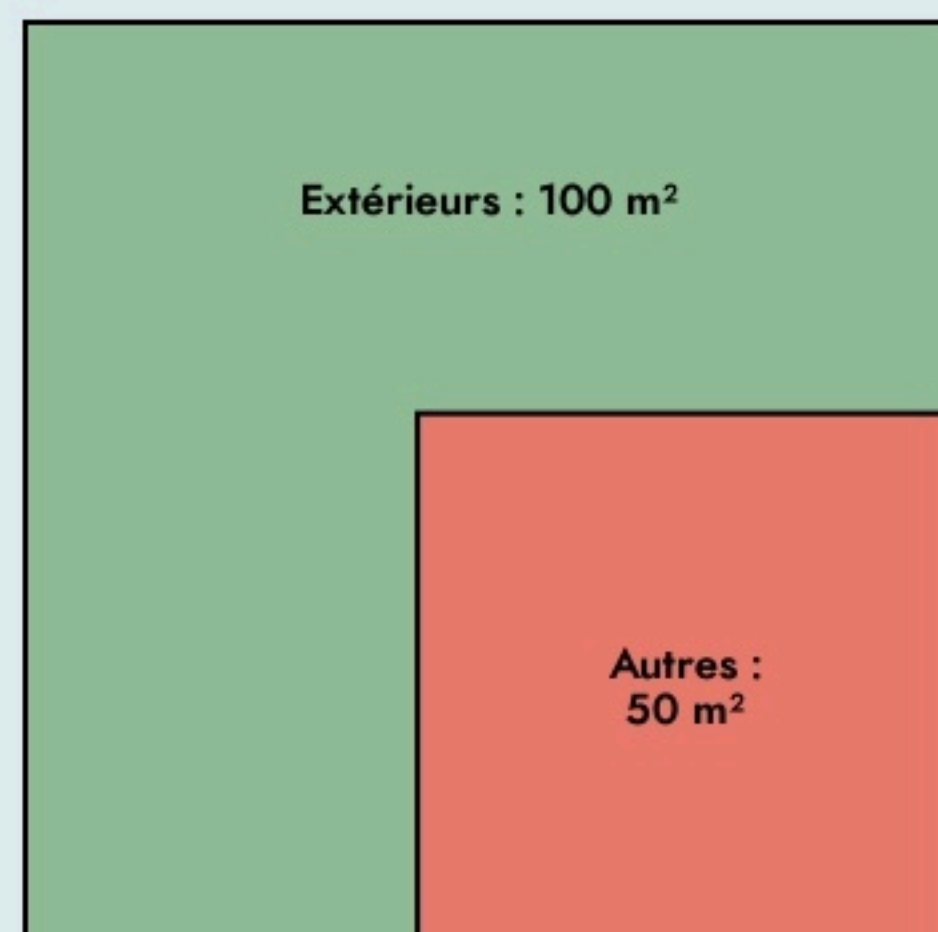

Groffliers
SEBASTIEN BIRAULT

www.facebook.com/faiseurscitoyens

SURFACE

150 m² au total

LOCALISATION

131 ROUTE DE BERCK
62600
Groffliers

POPULATION [CHANGER LA COMPARAISON](#)

CATEGORIES SOCIOPROFESSIONNELLES [CHANGER LA COMPARAISON](#)