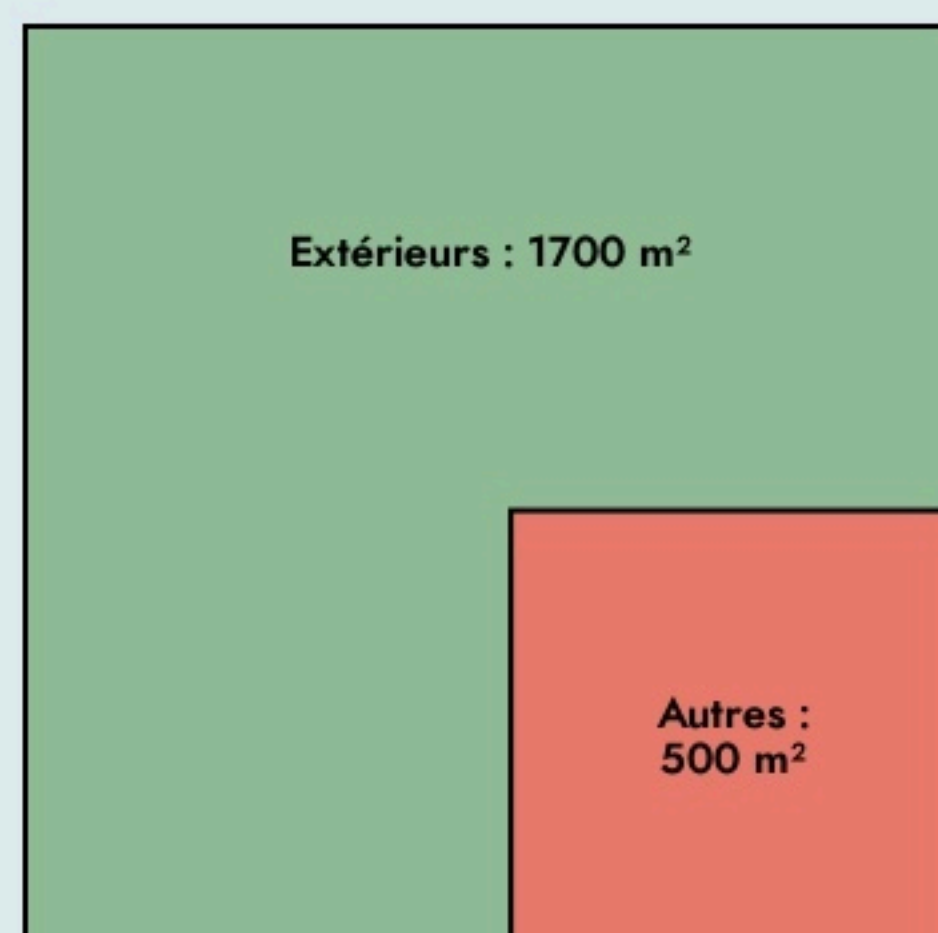

Marseille 14e Arrondissement
SHARE-WOOD MARSEILLE

www.share-wood.fr/

SURFACE

2200 m² au total

LOCALISATION

47 Boulevard burel
 13014
 Marseille 14e Arrondissement

Leaflet | © OpenStreetMap contributeurs

POPULATION [CHANGER LA COMPARAISON](#)

CATEGORIES SOCIOPROFESSIONNELLES [CHANGER LA COMPARAISON](#)

IMMOBILIER [CHANGER LA COMPARAISON](#)

Inauguration

1 janvier 2019

L'IDÉE FONDATRICE

Share-Wood est un atelier partagé dédié à la production, à la formation, au développement d'activités autour du bois et à la sensibilisation à l'écoconception. Des ateliers de production, des bureaux, des espaces de vie collective sont mis en commun sur une surface de 2200m².