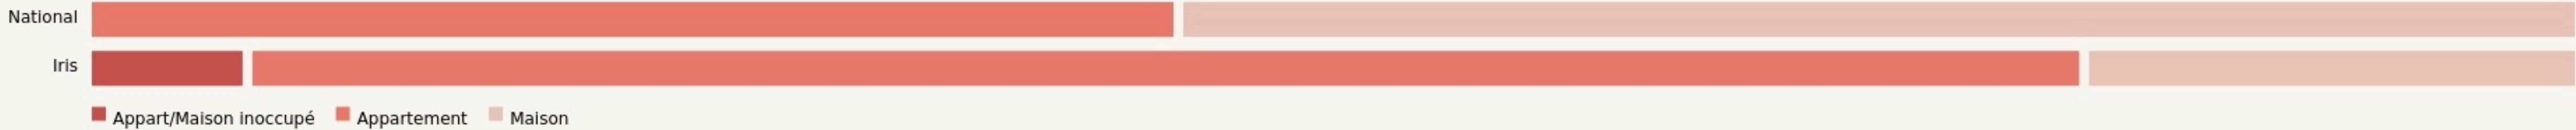

Marseille 14e Arrondissement
SHARE-WOOD MARSEILLE

www.share-wood.fr/

SURFACE

2200 m² au total

LOCALISATION

47 Boulevard burel
 13014
 Marseille 14e Arrondissement

Leaflet | © OpenStreetMap contributeurs

POPULATION [CHANGER LA COMPARAISON](#)

CATEGORIES SOCIOPROFESSIONNELLES [CHANGER LA COMPARAISON](#)

IMMOBILIER [CHANGER LA COMPARAISON](#)

Inauguration

1 janvier 2019

L'IDÉE FONDATRICE

Share-Wood est un atelier partagé dédié à la production, à la formation, au développement d'activités autour du bois et à la sensibilisation à l'écoconception. Des ateliers de production, des bureaux, des espaces de vie collective sont mis en commun sur une surface de 2200m².