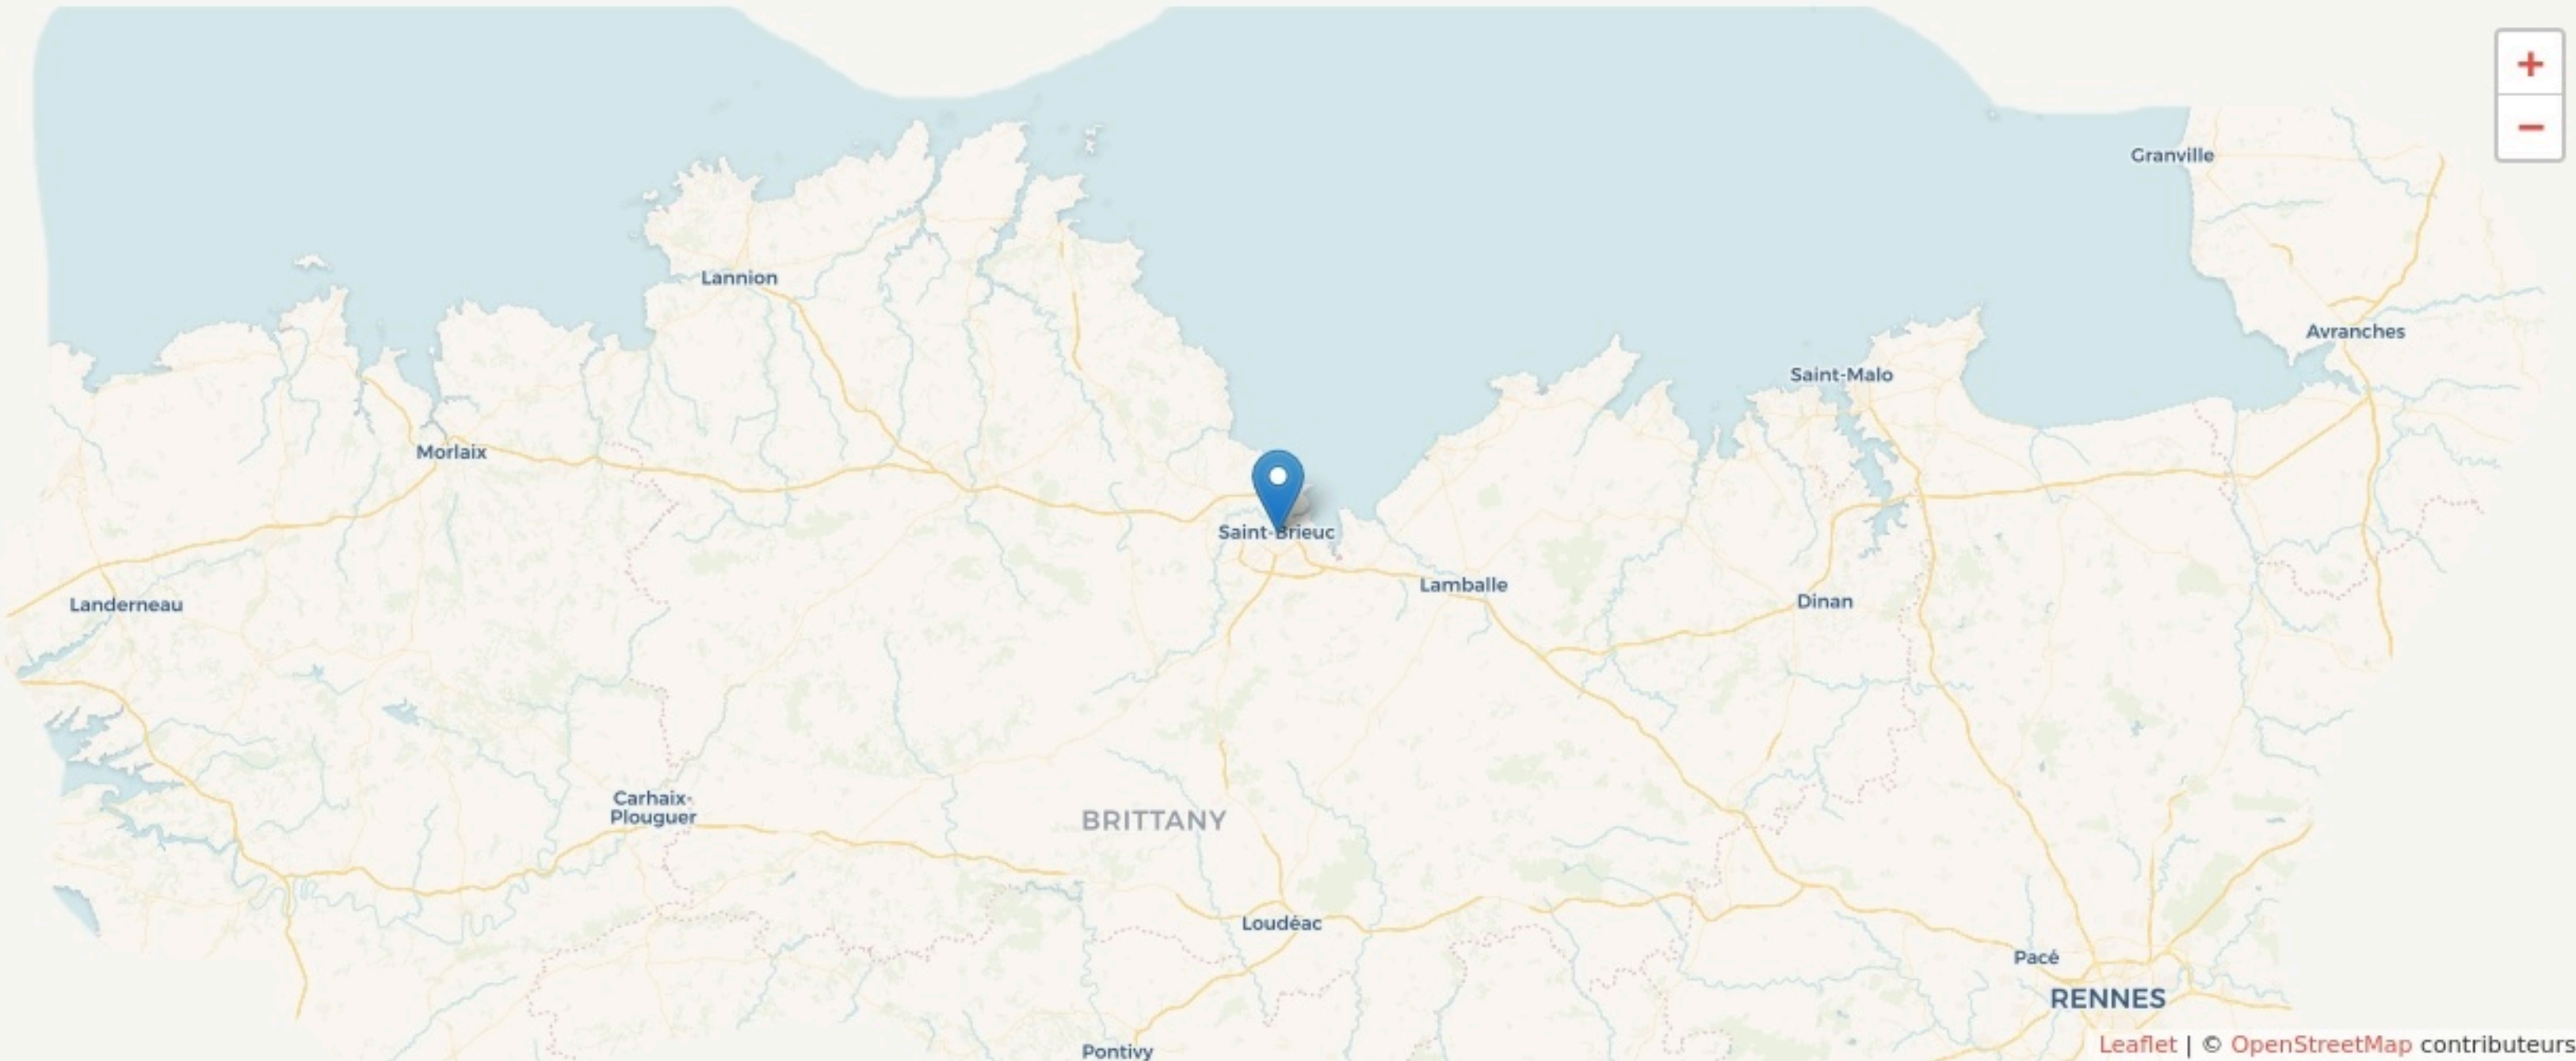

Saint-Brieuc
SIJ LA CABANE

www.saint-brieuc.fr/

SURFACE

600 m² au total

Autres :
600 m²

LOCALISATION

1 Rue Sainte-Barbe
22000
Saint-Brieuc

POPULATION [CHANGER LA COMPARAISON](#)

CATEGORIES SOCIOPROFESSIONNELLES [CHANGER LA COMPARAISON](#)

IMMOBILIER [CHANGER LA COMPARAISON](#)

Inauguration

9 mars 2022

L'IDÉE FONDATRICE

La Cabane c'est quoi?

- Une Structure Info Jeunes (SIJ)

Un espace d'accueil, d'écoute et d'information pour obtenir les réponses aux questions des jeunes. C'est anonyme et sans rendez-vous pour TOUS les jeunes de 12 à 30 ans