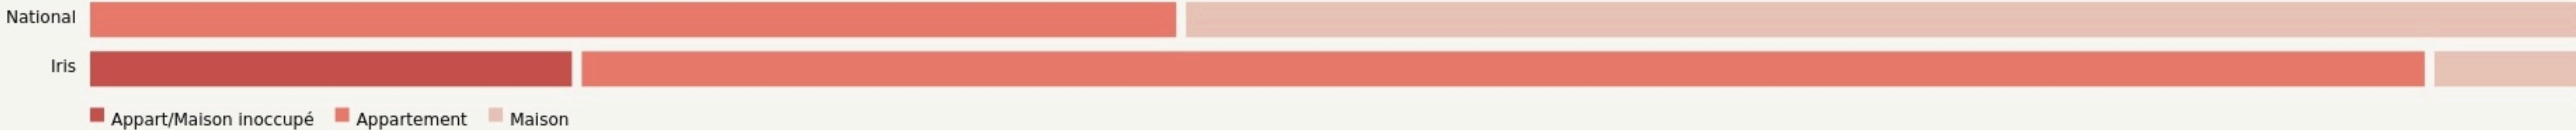

Saint-Brieuc
SIJ LA CABANE

www.saint-brieuc.fr/

SURFACE

600 m² au total

Autres :
600 m²

LOCALISATION

1 Rue Sainte-Barbe
22000
Saint-Brieuc

POPULATION [CHANGER LA COMPARAISON](#)

CATEGORIES SOCIOPROFESSIONNELLES [CHANGER LA COMPARAISON](#)

IMMOBILIER [CHANGER LA COMPARAISON](#)

Inauguration

9 mars 2022

L'IDÉE FONDATRICE

La Cabane c'est quoi?

- Une Structure Info Jeunes (SIJ)

Un espace d'accueil, d'écoute et d'information pour obtenir les réponses aux questions des jeunes. C'est anonyme et sans rendez-vous pour TOUS les jeunes de 12 à 30 ans