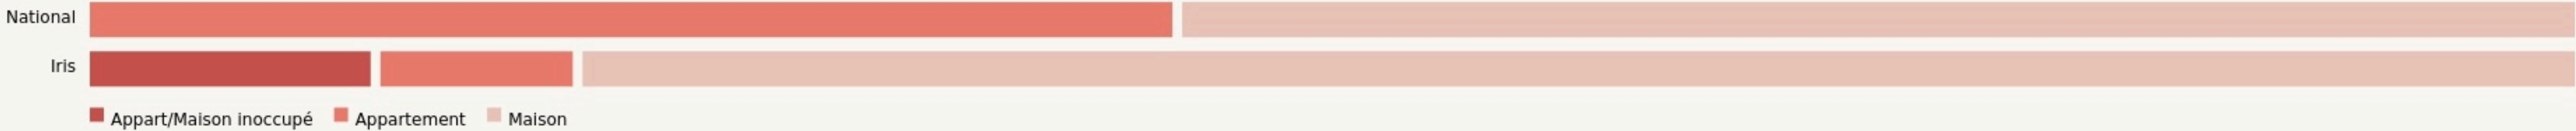

Inauguration

26 avril 2021

L'IDÉE FONDATRICE

Labellisée « Fabrique de Territoire » en 2020, SIMONE rassemble depuis 2015 des habitants et des artistes dans l'esprit d'un Tiers-Lieu autour de trois champs d'action : le champ artistique & culturel, les services aux habitants et l'expérimentation économique et sociale.