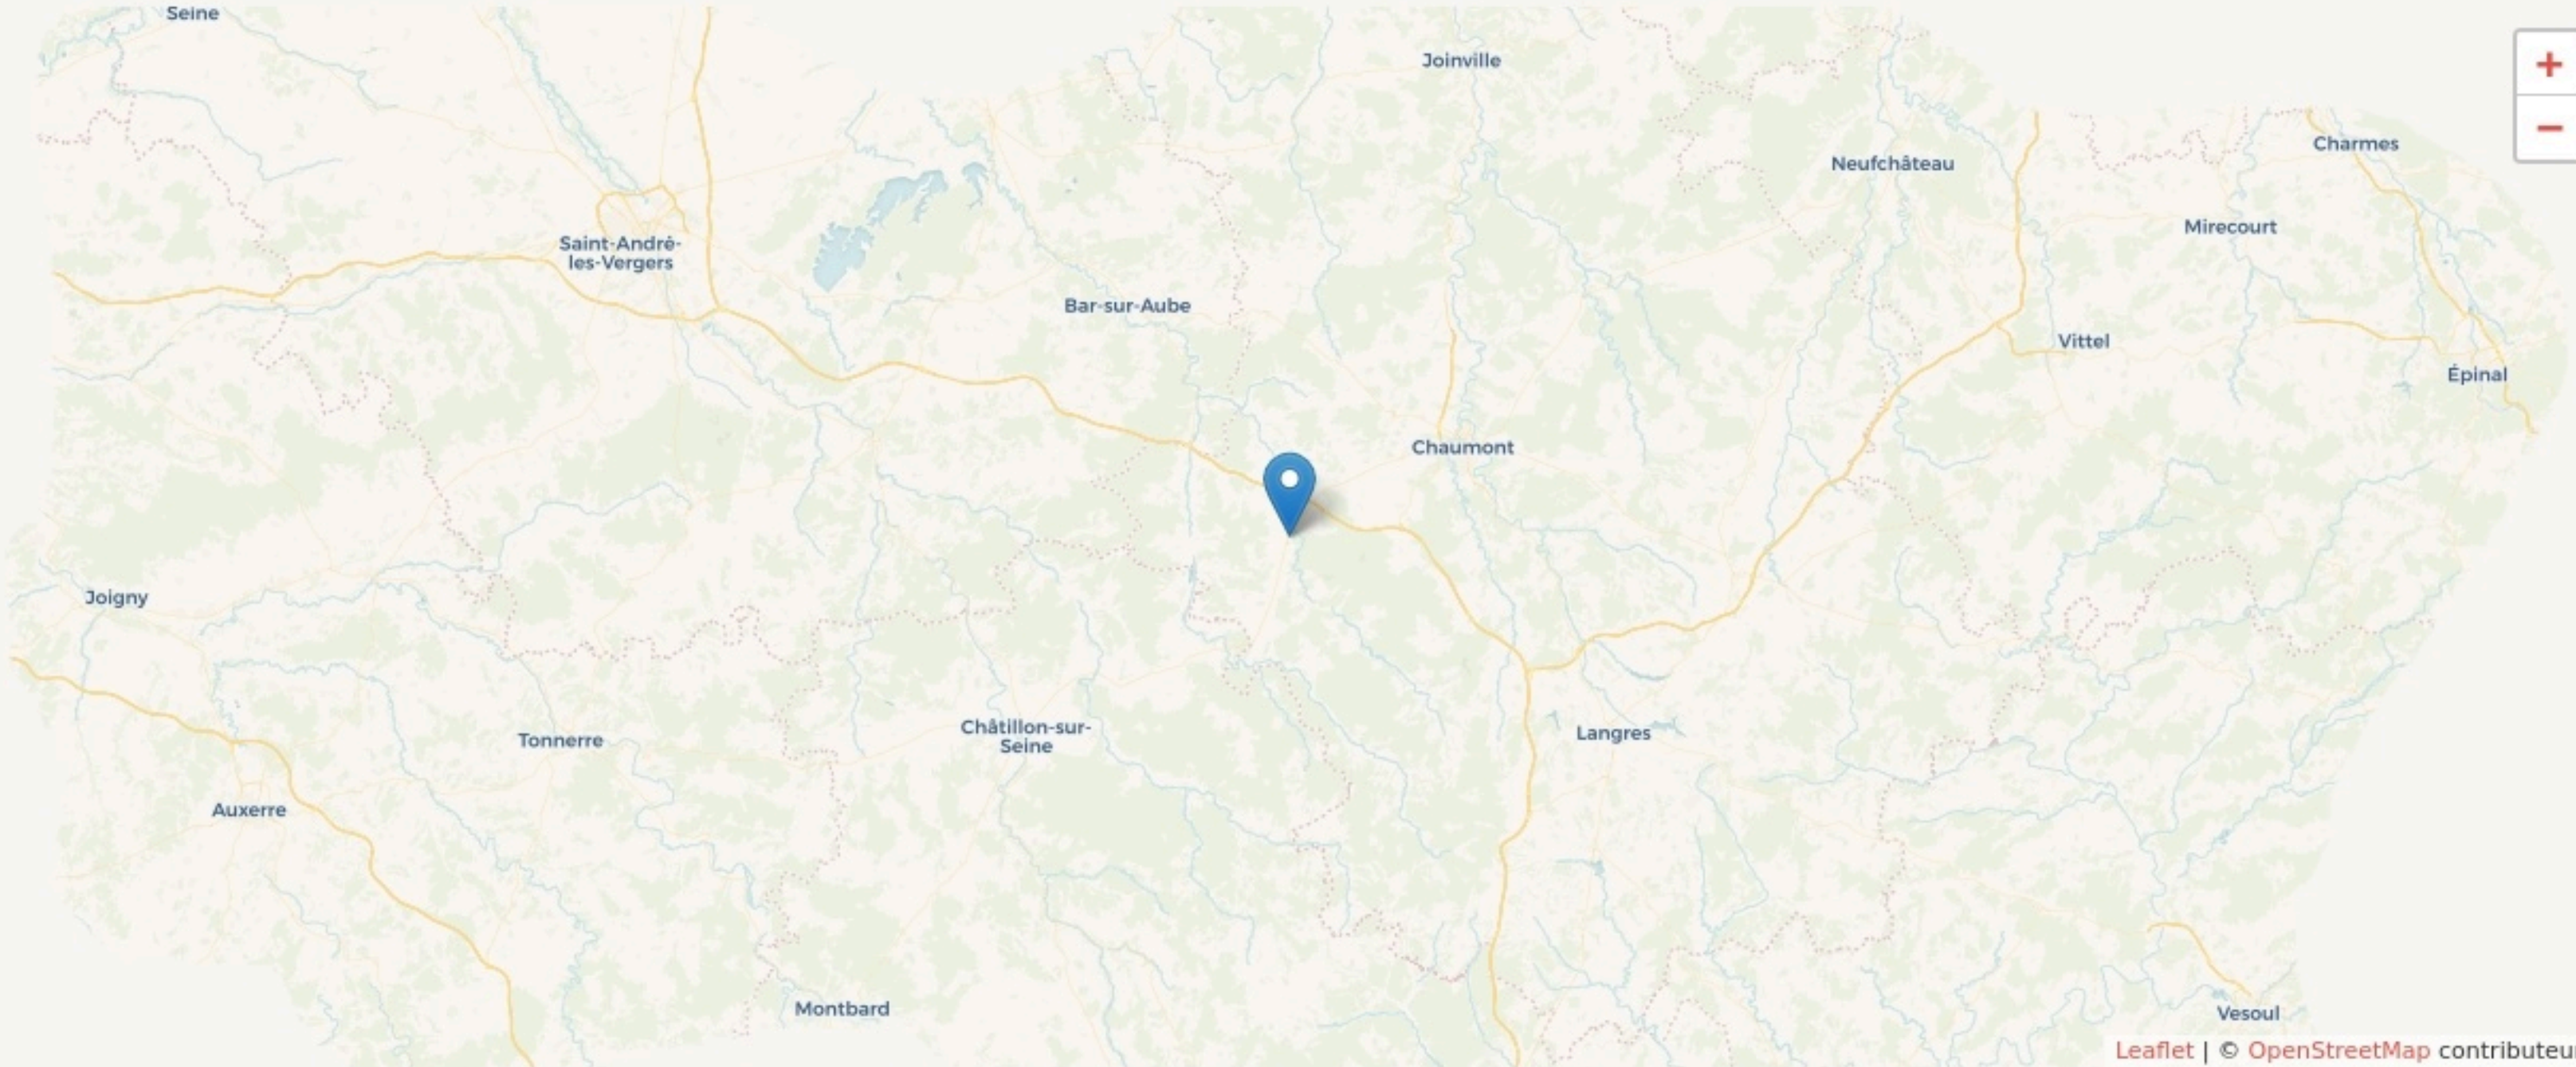

# LOCALISATION

4 route de Châtillon  
 52120  
 Châteauvillain

Leaflet | © OpenStreetMap contributeurs