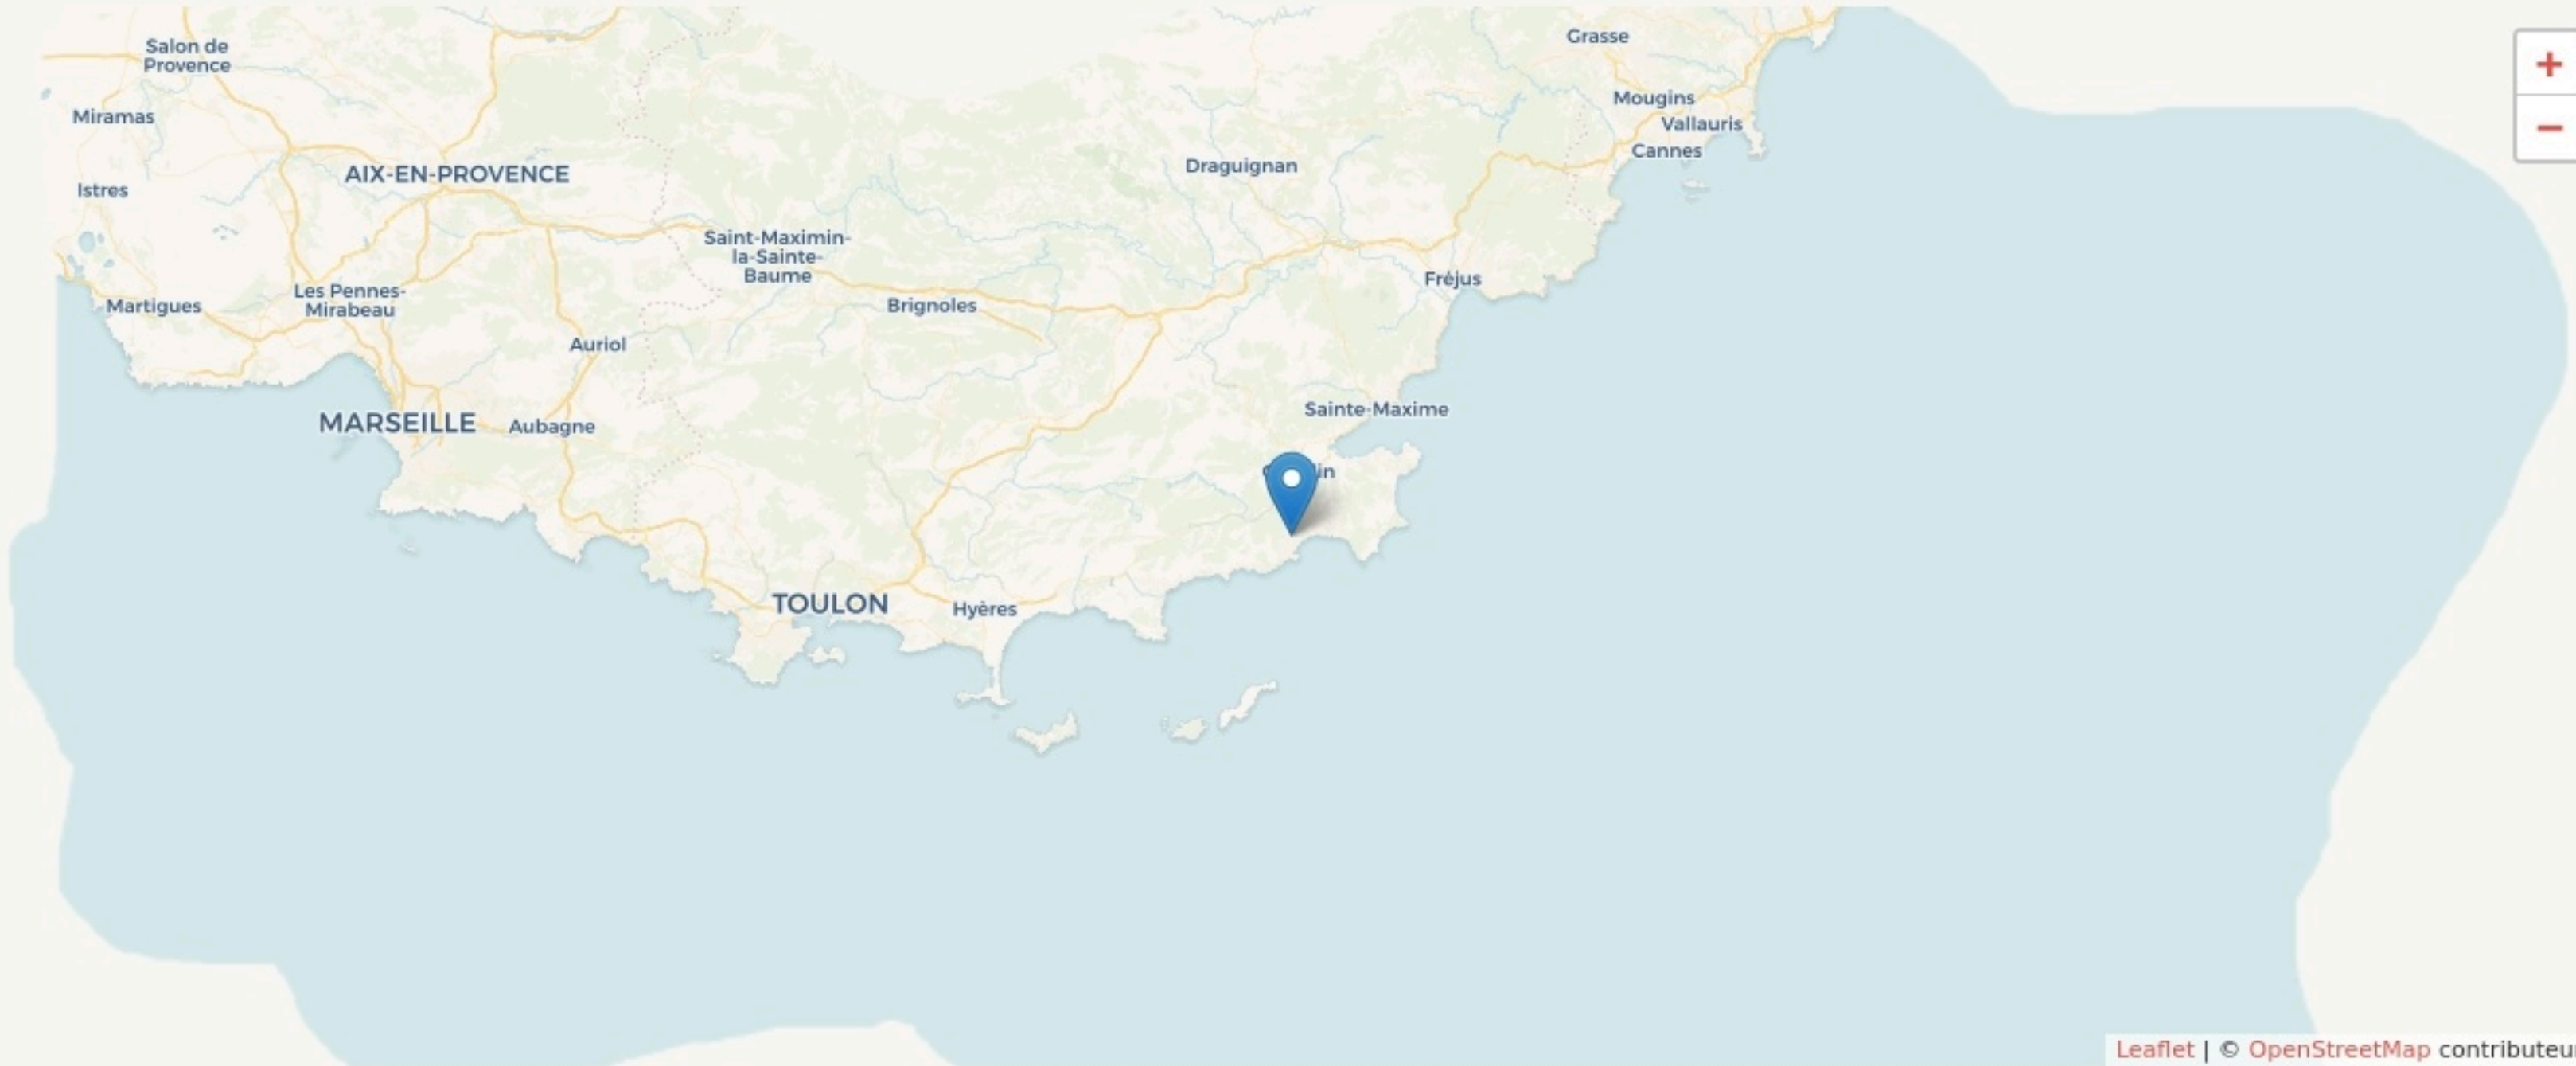

# LOCALISATION

Zone d'aménagement concerté de Cap Malo  
35520  
Cavalaire-sur-Mer

Leaflet | © OpenStreetMap contributeurs