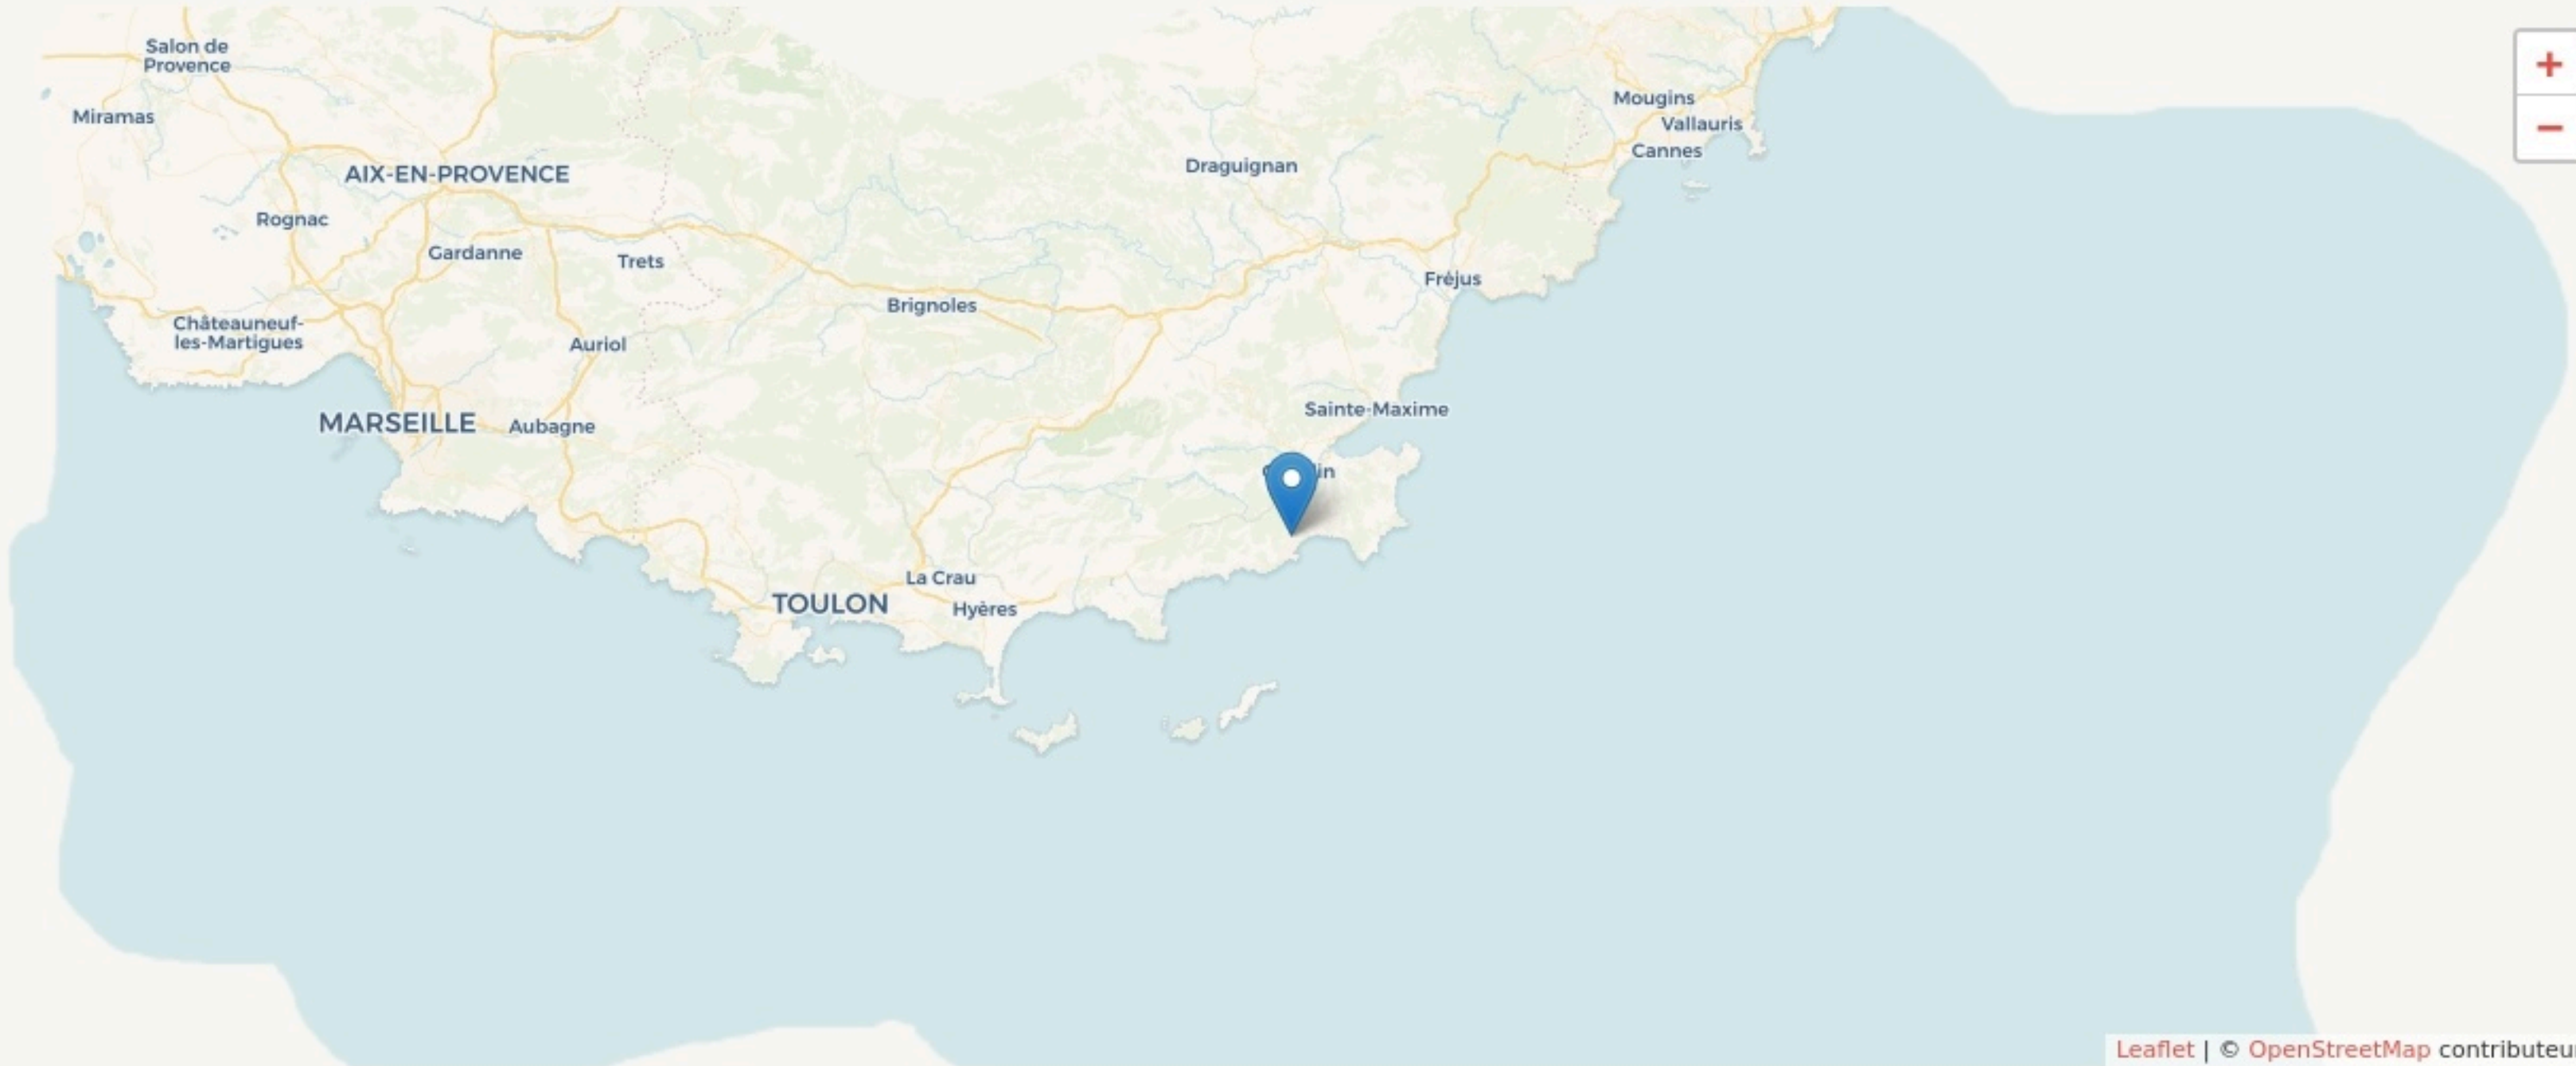

Cavalaire-sur-Mer
**SMILE COWORKING
OFFICE**

www.smile-coworking.com

SURFACE

0 m² au total

Il n'y a pas encore de photo.

LOCALISATION

Zone d'aménagement concerté de Cap Malo
 35520
 Cavalaire-sur-Mer

Leaflet | © OpenStreetMap contributeurs