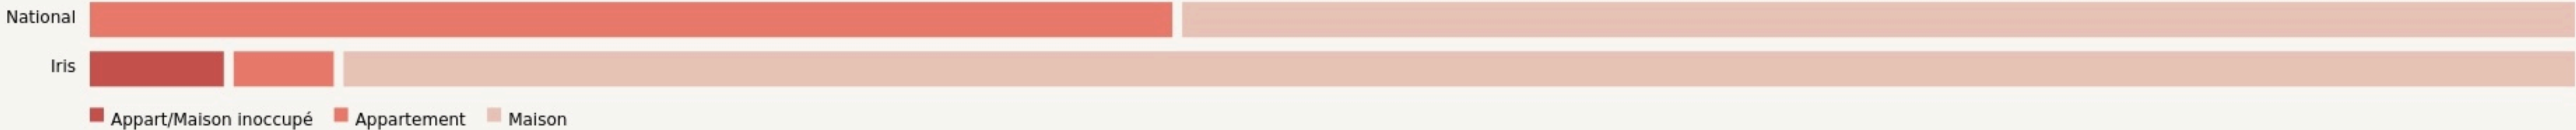

Paulhac
SOUS LESTILLEULS

souslestilleuls.org/

SURFACE

0 m² au total

LOCALISATION

2 place des Tilleuls
31380
Paulhac

POPULATION [CHANGER LA COMPARAISON](#)

CATEGORIES SOCIOPROFESSIONNELLES [CHANGER LA COMPARAISON](#)

IMMOBILIER [CHANGER LA COMPARAISON](#)

Inauguration

2 mai 2026

L'IDÉE FONDATRICE

Sous les Tilleuls est une association aux multiples facettes : **Espace de Vie Sociale** agréé par la CAF, **café culturel et solidaire**, **petite restauration**, **espace de travail partagé et collaboratif**. Ici ça fourmille d'idées, de projets, des nôtres mais aussi des vôtres !