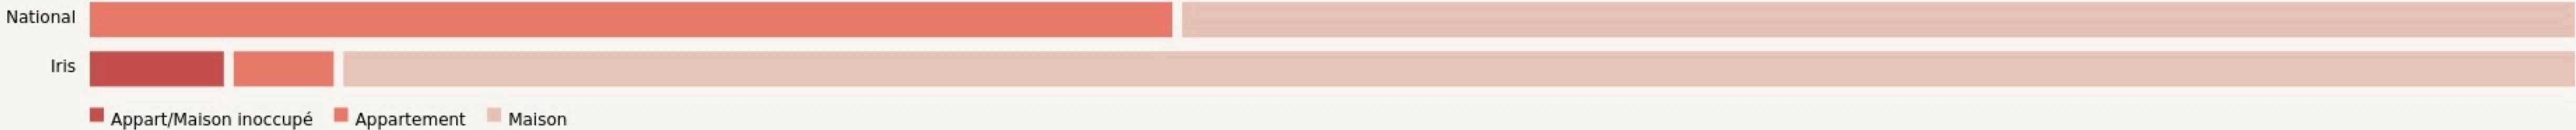

Paulhac
SOUS LESTILLEULS

souslestilleuls.org/

SURFACE

0 m² au total

LOCALISATION

2 place des Tilleuls
31380
Paulhac

POPULATION [CHANGER LA COMPARAISON](#)

CATEGORIES SOCIOPROFESSIONNELLES [CHANGER LA COMPARAISON](#)

IMMOBILIER [CHANGER LA COMPARAISON](#)

Inauguration

22 décembre 2024

L'IDÉE FONDATRICE

Sous les Tilleuls est une association aux multiples facettes : **Espace de Vie Sociale** agréé par la CAF, **café culturel et solidaire**, **petite restauration**, **espace de travail partagé et collaboratif**. Ici ça fourmille d'idées, de projets, des nôtres mais aussi des vôtres !