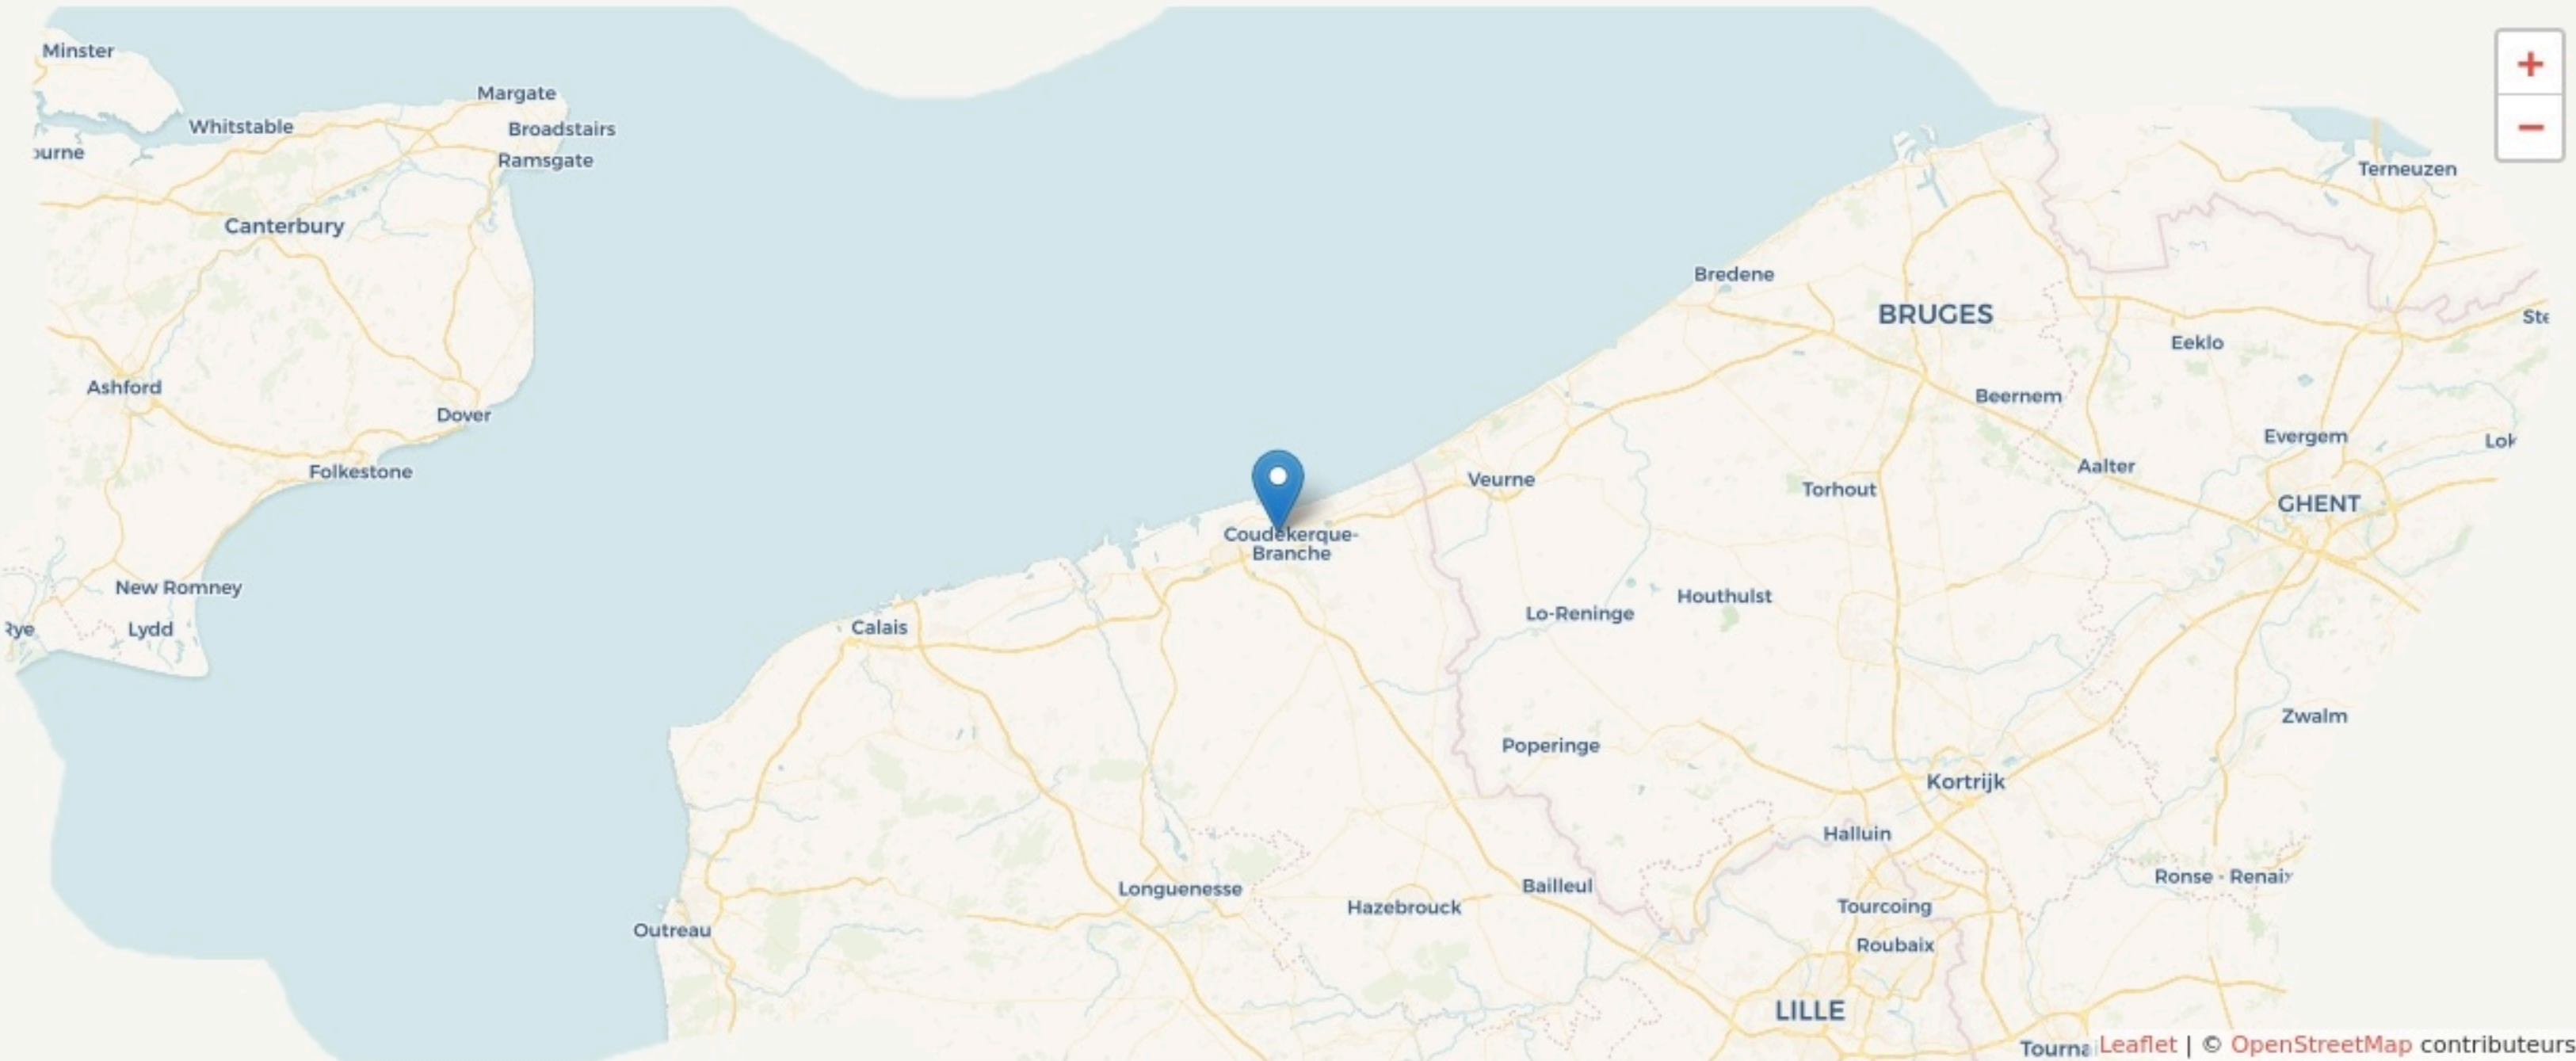

Dunkerque
SPARKLAB

www.spark-dunkerque.fr/

SURFACE

100 m² au total

LOCALISATION

15 rue du Jeu de Mail
59140
Dunkerque

POPULATION [CHANGER LA COMPARAISON](#)

CATEGORIES SOCIOPROFESSIONNELLES [CHANGER LA COMPARAISON](#)