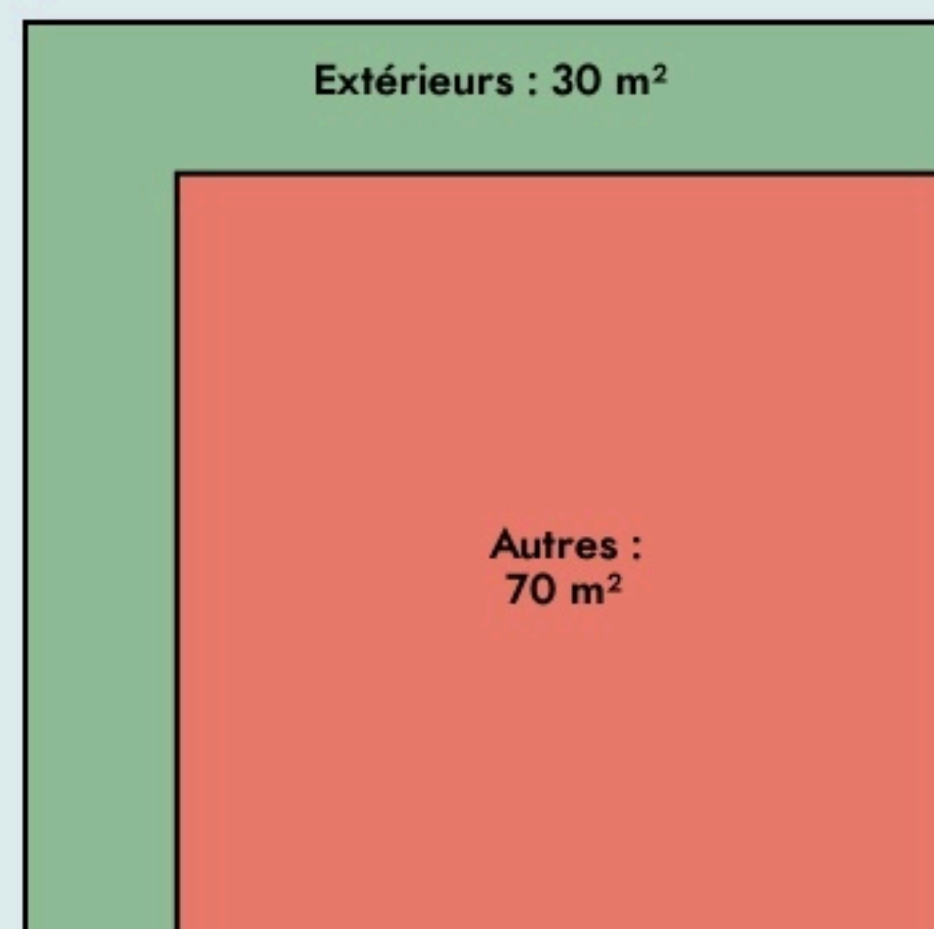

Dunkerque
SPARKLAB

www.spark-dunkerque.fr/

SURFACE

100 m² au total

LOCALISATION

15 rue du Jeu de Mail
59140
Dunkerque

POPULATION [CHANGER LA COMPARAISON](#)

CATEGORIES SOCIOPROFESSIONNELLES [CHANGER LA COMPARAISON](#)