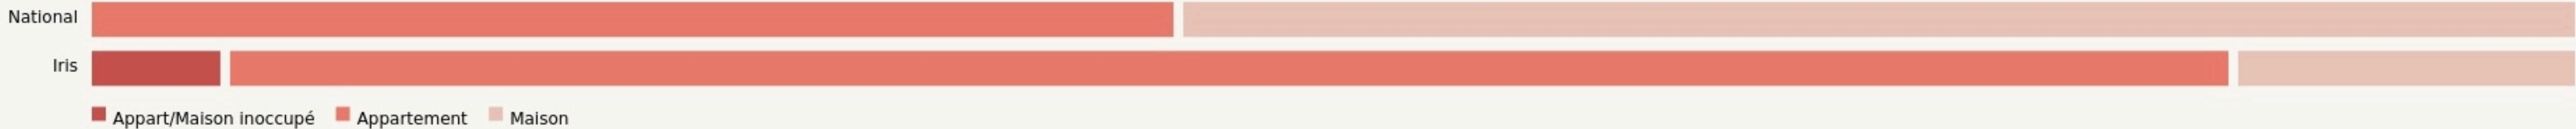

IMMOBILIER [CHANGER LA COMPARAISON](#)