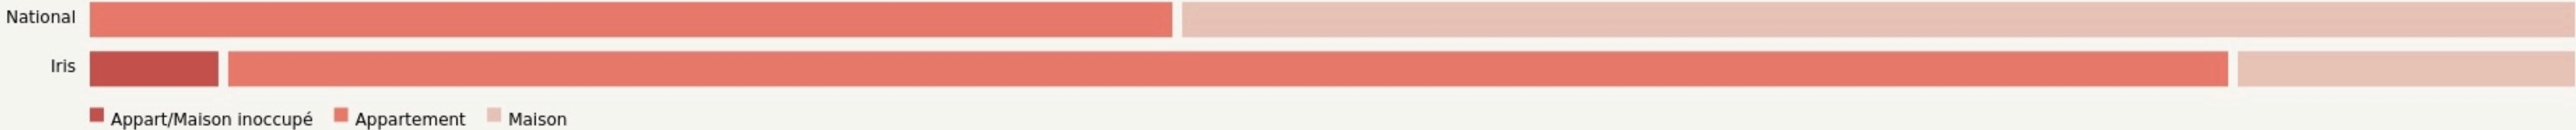

IMMOBILIER [CHANGER LA COMPARAISON](#)