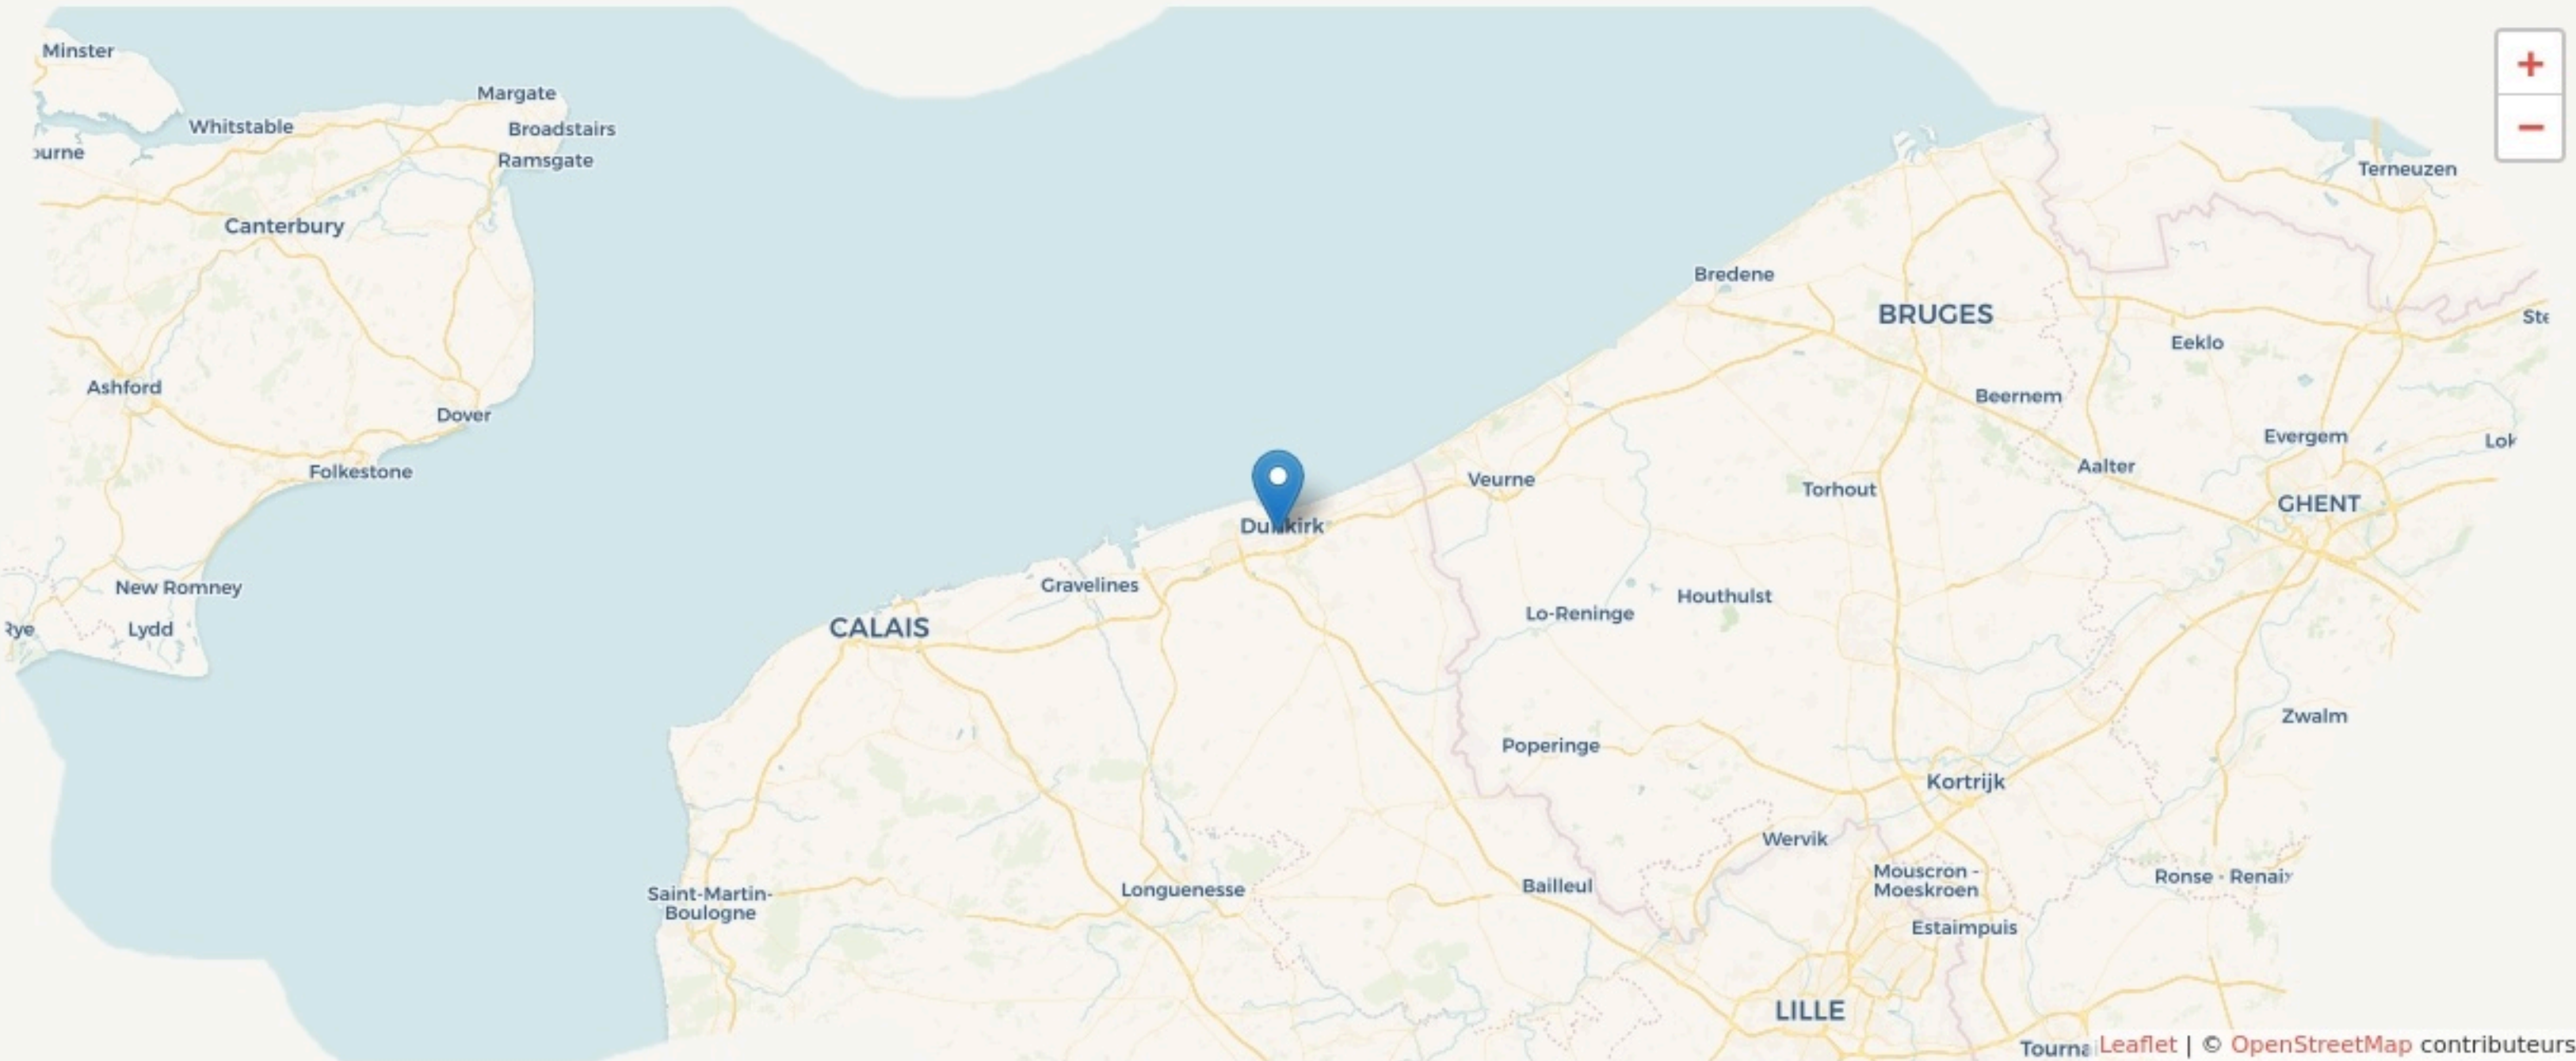

Dunkerque
SPARKLAB

www.spark-dunkerque.fr/

SURFACE

100 m² au total

LOCALISATION

15 rue du Jeu de Mail
59140
Dunkerque

POPULATION [CHANGER LA COMPARAISON](#)

CATEGORIES SOCIOPROFESSIONNELLES [CHANGER LA COMPARAISON](#)