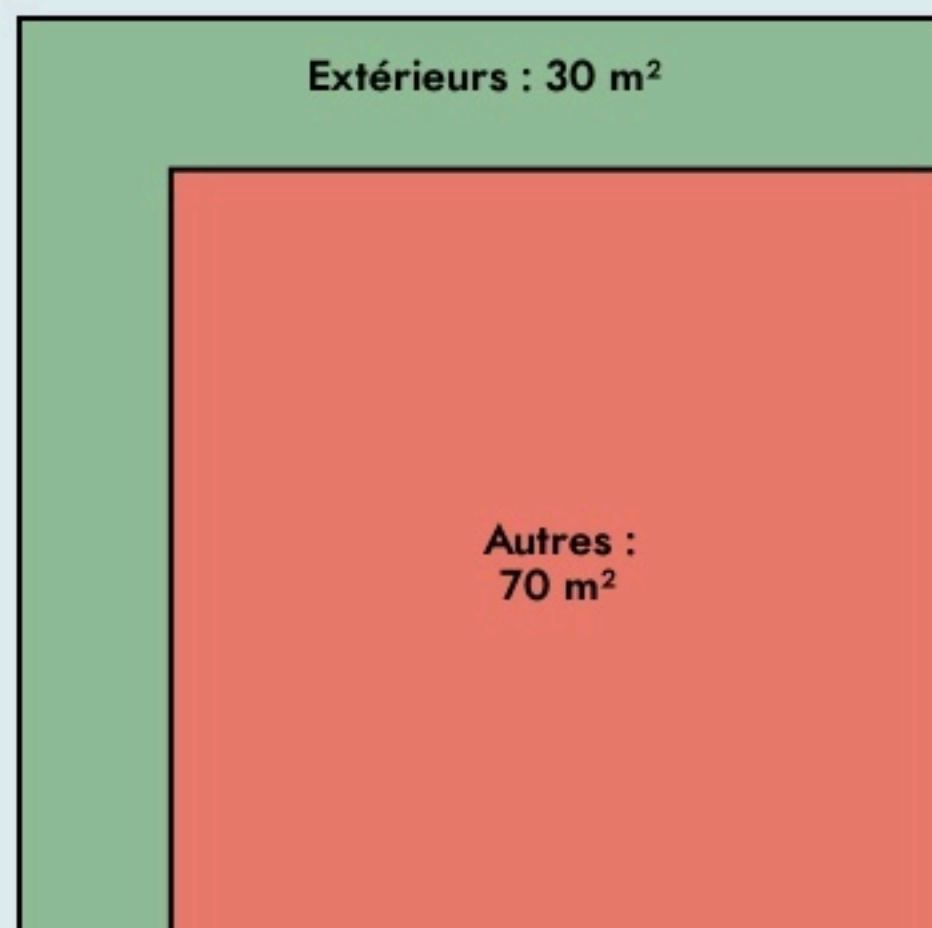

Dunkerque
SPARKLAB

www.spark-dunkerque.fr/

SURFACE

100 m² au total

LOCALISATION

15 rue du Jeu de Mail
59140
Dunkerque

POPULATION [CHANGER LA COMPARAISON](#)

CATEGORIES SOCIOPROFESSIONNELLES [CHANGER LA COMPARAISON](#)