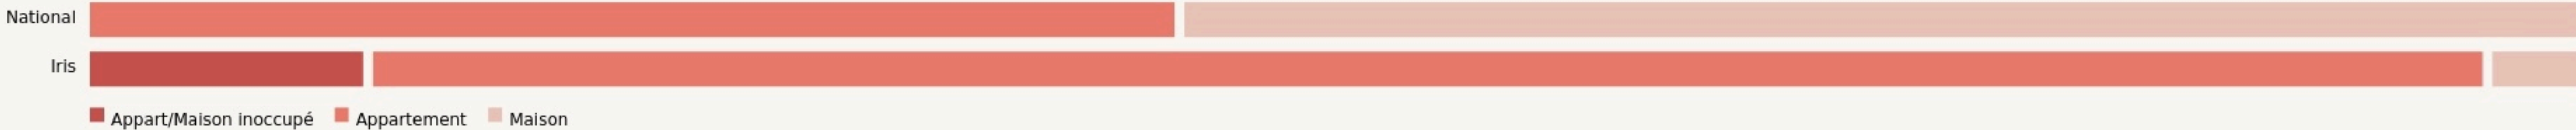

Lille
STATION V BY VILOGIA

www.station-v.fr/

SURFACE
110 m² au total

LOCALISATION

1 rue Nationale
59000
Lille

POPULATION [CHANGER LA COMPARAISON](#)

CATEGORIES SOCIOPROFESSIONNELLES [CHANGER LA COMPARAISON](#)

IMMOBILIER [CHANGER LA COMPARAISON](#)

Inauguration

1 septembre 2021

L'IDÉE FONDATRICE

Situé sur la Grand Place de Lille, Station V a pour ambition de réunir les professionnels et le grand public autour des grands enjeux de l'habitat de demain. Ouvert à tous, une programmation thématique autour de sujets de société est proposée aux visiteurs : expositions, conférences, ateliers et événements sont organisés pour sensibiliser aux questions du « mieux vivre demain » ... À Station V, c'est tout l'écosystème du logement et de la ville - bailleurs, architectes, collectivités et promoteurs - qui est invité à exposer ses savoir-faire et ses projets.