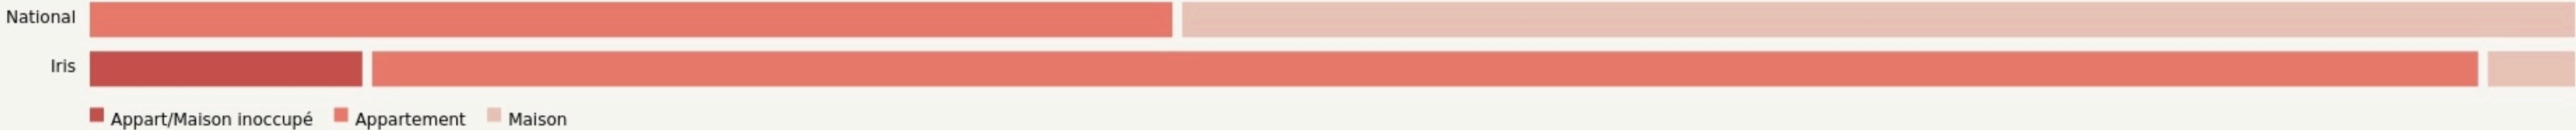

Lille
STATION V BY VILOGIA

www.station-v.fr/

SURFACE
110 m² au total

LOCALISATION

1 rue Nationale
59000
Lille

POPULATION [CHANGER LA COMPARAISON](#)

CATEGORIES SOCIOPROFESSIONNELLES [CHANGER LA COMPARAISON](#)

IMMOBILIER [CHANGER LA COMPARAISON](#)

Inauguration

1 septembre 2021

L'IDÉE FONDATRICE

Situé sur la Grand Place de Lille, Station V a pour ambition de réunir les professionnels et le grand public autour des grands enjeux de l'habitat de demain. Ouvert à tous, une programmation thématique autour de sujets de société est proposée aux visiteurs : expositions, conférences, ateliers et événements sont organisés pour sensibiliser aux questions du « mieux vivre demain » ... À Station V, c'est tout l'écosystème du logement et de la ville - bailleurs, architectes, collectivités et promoteurs - qui est invité à exposer ses savoir-faire et ses projets.