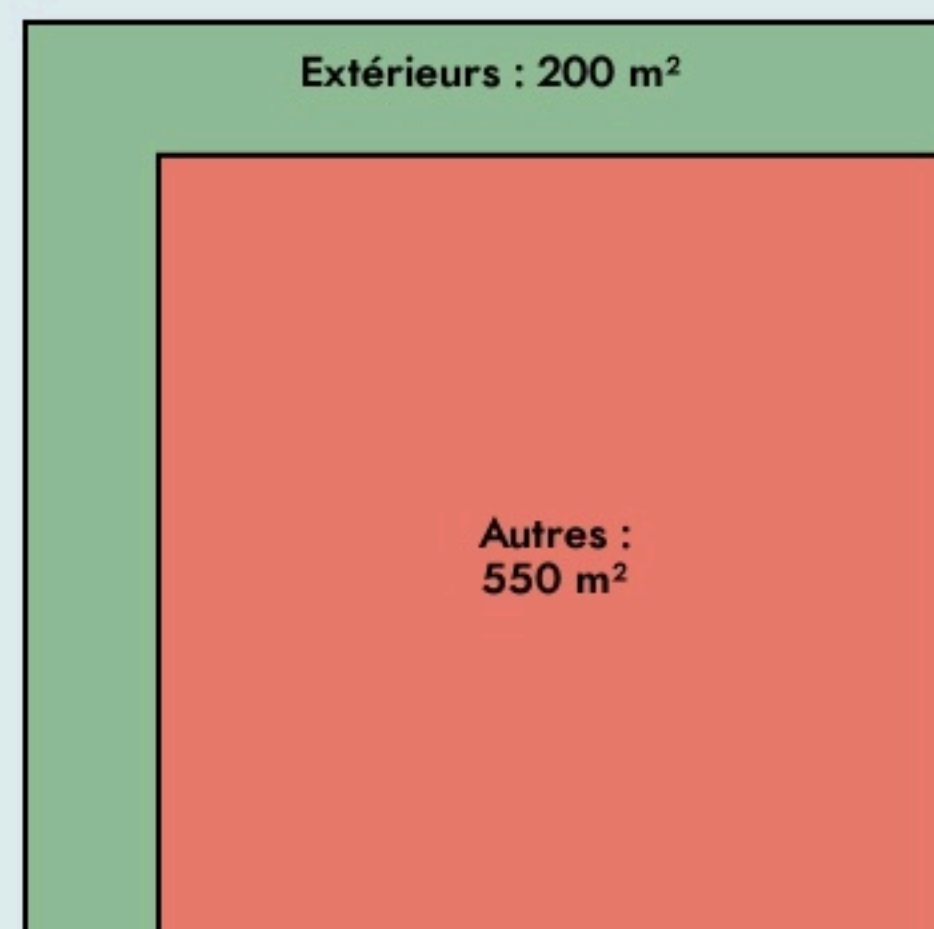

Mondeville
SUPERMONDE

supermonde.fr

SURFACE

750 m² au total

LOCALISATION

33 rue de Valleuil
14120
Mondeville

Leaflet | © OpenStreetMap contributeurs

POPULATION [CHANGER LA COMPARAISON](#)

CATEGORIES SOCIOPROFESSIONNELLES [CHANGER LA COMPARAISON](#)

IMMOBILIER [CHANGER LA COMPARAISON](#)

Inauguration

1 février 2021

L'IDÉE FONDATRICE

Supermonde est un tiers-lieu, qui accueille sur près de 700m² une salle de réunion, une cuisine, un espace de stockage, un jardin, un local de répétition, un atelier, 40 postes de travail en bureau partagé et un espace de coworking. Il est installé dans le manoir de Valleuil, ancienne demeure du XVIIe siècle qui est devenu un site militaire au XXe siècle, en accueillant successivement une cartoucherie puis le Centre de santé des Armées. Inoccupé depuis 2009, la Ville de Mondeville y a imaginé le projet Supermonde, avec l'association AMC & Les Tontons Tourneurs qui accompagne depuis plus de 20 ans les artistes dans leur projet de création et participe activement à la structuration de la filière culturelle locale.