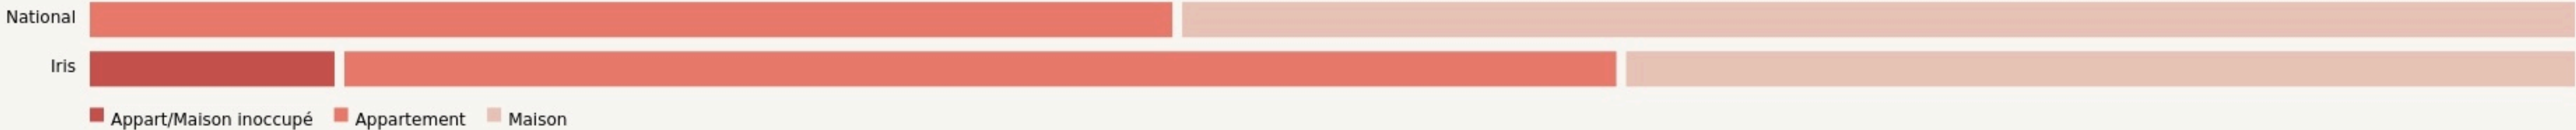

Mondeville
SUPERMONDE

supermonde.fr

SURFACE

750 m² au total

LOCALISATION

33 rue de Valleuil
14120
Mondeville

Leaflet | © OpenStreetMap contributeurs

POPULATION [CHANGER LA COMPARAISON](#)

CATEGORIES SOCIOPROFESSIONNELLES [CHANGER LA COMPARAISON](#)

IMMOBILIER [CHANGER LA COMPARAISON](#)

Inauguration

1 février 2021

L'IDÉE FONDATRICE

Supermonde est un tiers-lieu, qui accueille sur près de 700m² une salle de réunion, une cuisine, un espace de stockage, un jardin, un local de répétition, un atelier, 40 postes de travail en bureau partagé et un espace de coworking. Il est installé dans le manoir de Valleuil, ancienne demeure du XVIIe siècle qui est devenu un site militaire au XXe siècle, en accueillant successivement une cartoucherie puis le Centre de santé des Armées. Inoccupé depuis 2009, la Ville de Mondeville y a imaginé le projet Supermonde, avec l'association AMC & Les Tontons Tourneurs qui accompagne depuis plus de 20 ans les artistes dans leur projet de création et participe activement à la structuration de la filière culturelle locale.