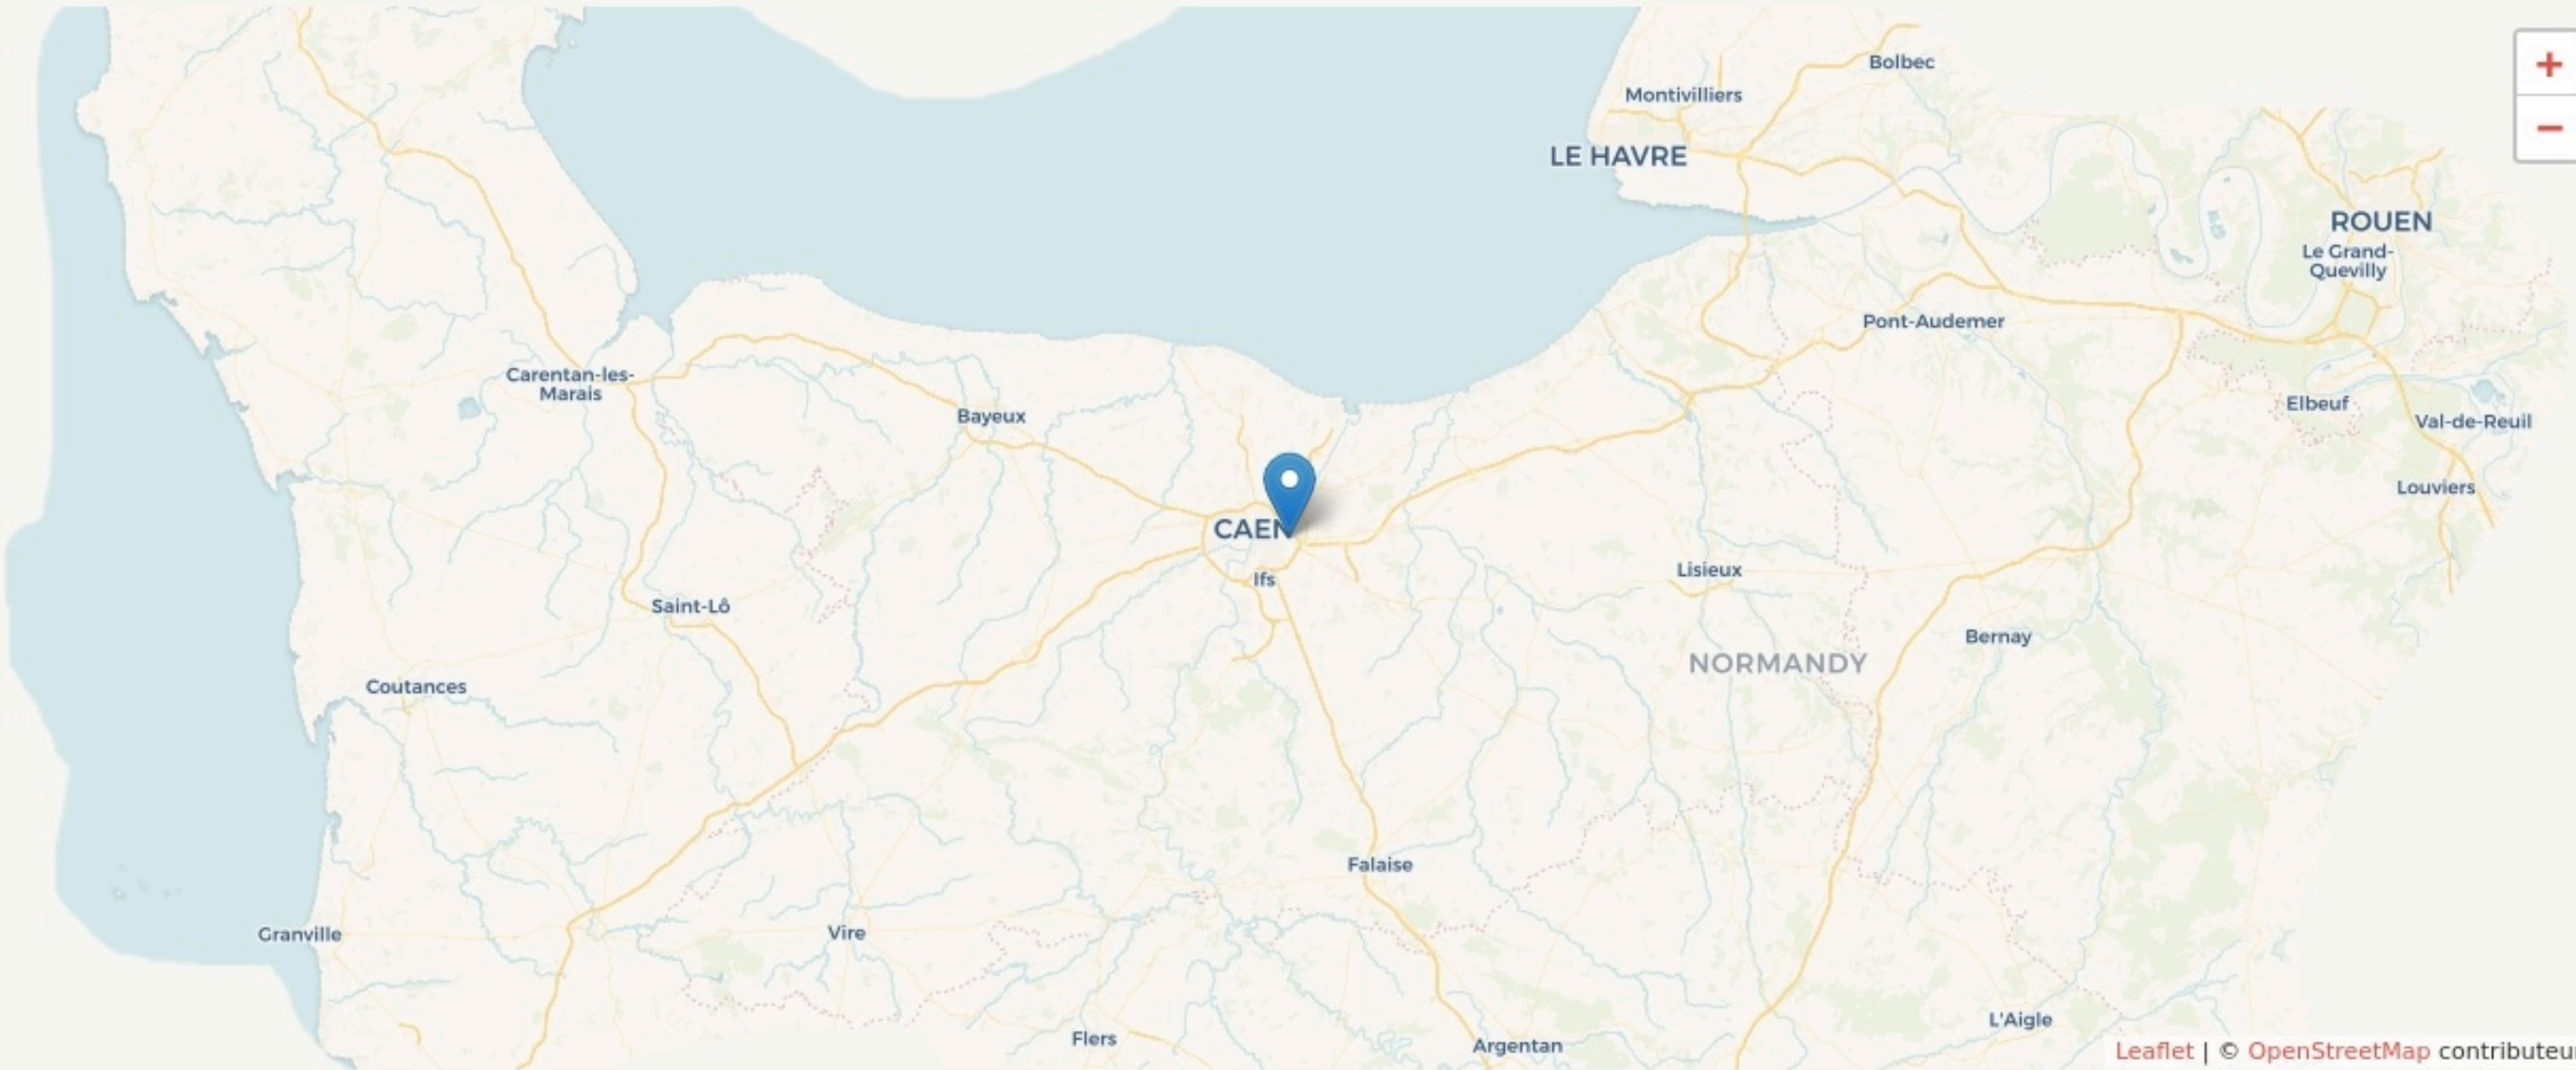

Mondeville
SUPERMONDE

supermonde.fr

SURFACE

750 m² au total

LOCALISATION

33 rue de Valleuil
14120
Mondeville

Leaflet | © OpenStreetMap contributeurs

POPULATION [CHANGER LA COMPARAISON](#)

CATEGORIES SOCIOPROFESSIONNELLES [CHANGER LA COMPARAISON](#)

IMMOBILIER [CHANGER LA COMPARAISON](#)

Inauguration

1 février 2021

L'IDÉE FONDATRICE

Supermonde est un tiers-lieu, qui accueille sur près de 700m² une salle de réunion, une cuisine, un espace de stockage, un jardin, un local de répétition, un atelier, 40 postes de travail en bureau partagé et un espace de coworking. Il est installé dans le manoir de Valleuil, ancienne demeure du XVIIe siècle qui est devenu un site militaire au XXe siècle, en accueillant successivement une cartoucherie puis le Centre de santé des Armées. Inoccupé depuis 2009, la Ville de Mondeville y a imaginé le projet Supermonde, avec l'association AMC & Les Tontons Tourneurs qui accompagne depuis plus de 20 ans les artistes dans leur projet de création et participe activement à la structuration de la filière culturelle locale.