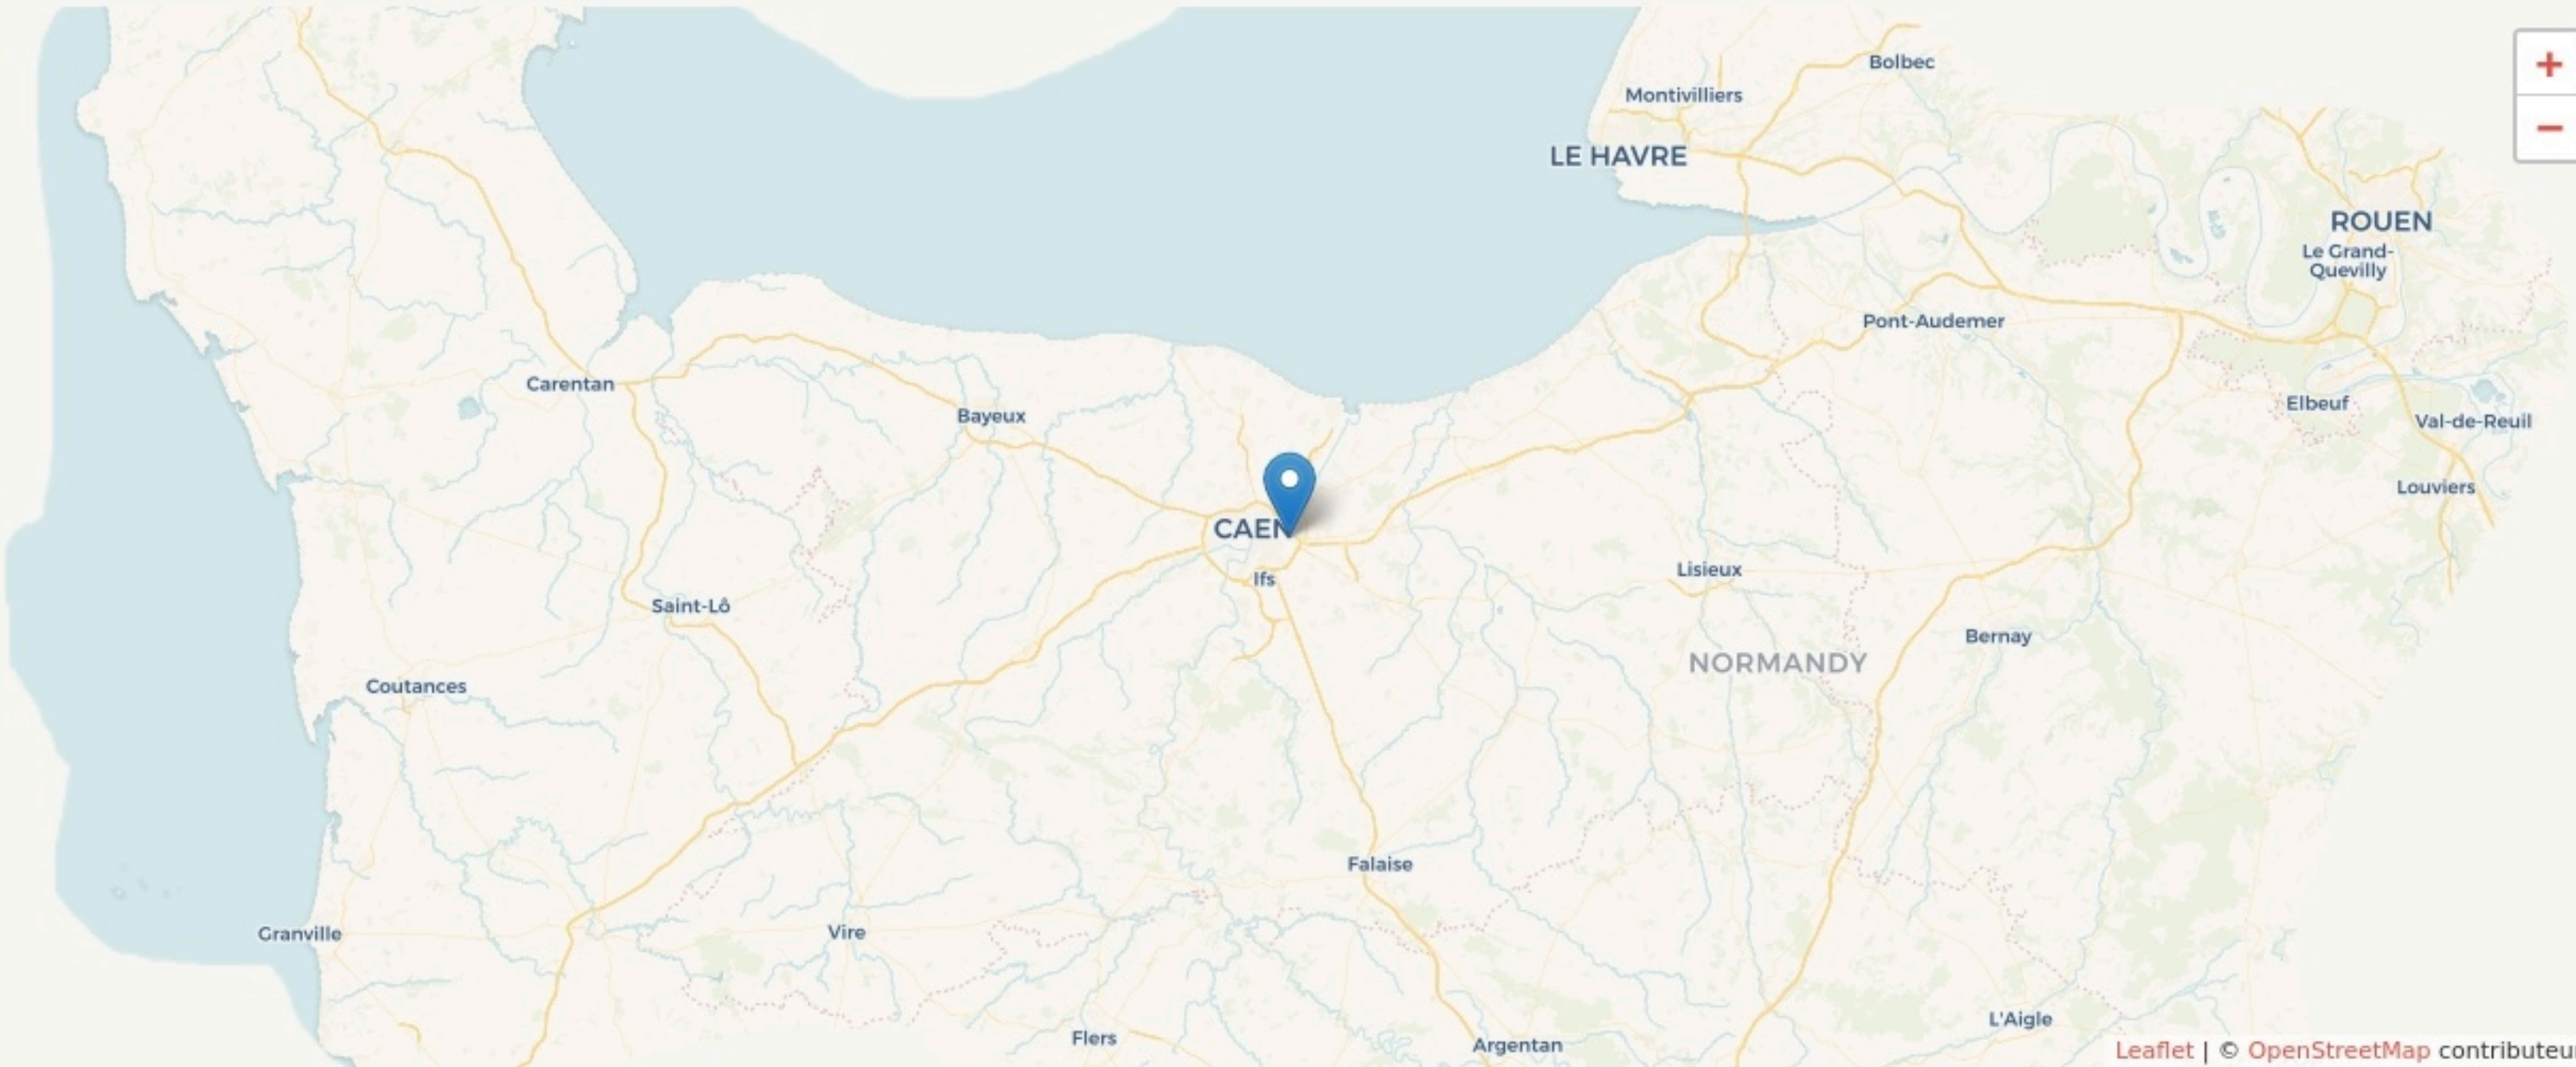

Mondeville
SUPERMONDE

supermonde.fr

SURFACE

750 m² au total

LOCALISATION

33 rue de Valleuil
14120
Mondeville

Leaflet | © OpenStreetMap contributeurs

POPULATION [CHANGER LA COMPARAISON](#)

CATEGORIES SOCIOPROFESSIONNELLES [CHANGER LA COMPARAISON](#)

IMMOBILIER [CHANGER LA COMPARAISON](#)

Inauguration

1 février 2021

L'IDÉE FONDATRICE

Supermonde est un tiers-lieu, qui accueille sur près de 700m² une salle de réunion, une cuisine, un espace de stockage, un jardin, un local de répétition, un atelier, 40 postes de travail en bureau partagé et un espace de coworking. Il est installé dans le manoir de Valleuil, ancienne demeure du XVIIe siècle qui est devenu un site militaire au XXe siècle, en accueillant successivement une cartoucherie puis le Centre de santé des Armées. Inoccupé depuis 2009, la Ville de Mondeville y a imaginé le projet Supermonde, avec l'association AMC & Les Tontons Tourneurs qui accompagne depuis plus de 20 ans les artistes dans leur projet de création et participe activement à la structuration de la filière culturelle locale.