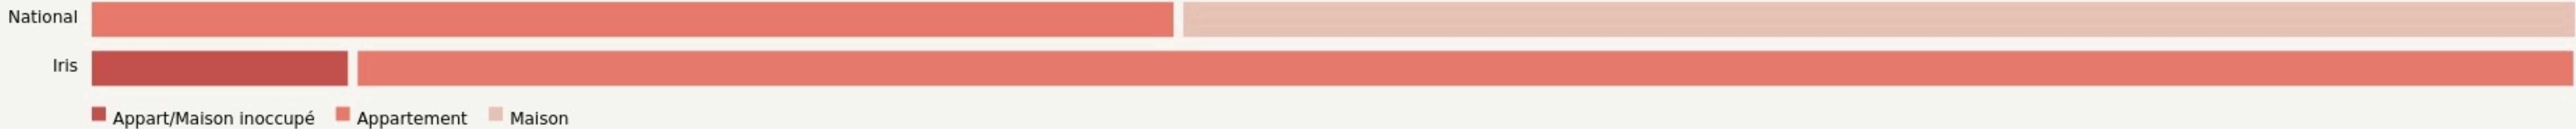

Paris 10e Arrondissement
SYLVIA DE LA BAUME

empow-her.com/

SURFACE

260 m² au total

LOCALISATION

82 rue du Faubourg Saint-Martin
75010
Paris 10e Arrondissement

POPULATION [CHANGER LA COMPARAISON](#)

CATEGORIES SOCIOPROFESSIONNELLES [CHANGER LA COMPARAISON](#)

IMMOBILIER [CHANGER LA COMPARAISON](#)

Inauguration

1 février 2025

L'IDÉE FONDATRICE

Sist'Her a pour essence de construire une communauté de femmes entrepreneuses embarquées dans la création de sociétés plus féministes, inclusives et durables, en créant un lieu féministe, à disposition des femmes et intégrer à l'écosystème associatif qui met en lumière les entrepreneuses à travers 3 axes : une programmation événementielle qui sensibilise et inspire autour des sujets de féminisme, des formations et des ressources autour de l'entrepreneuriat à impact, et avoir un espace à soi de travail, de rencontre, de partage et de mise en lumière de son projet entrepreneurial.