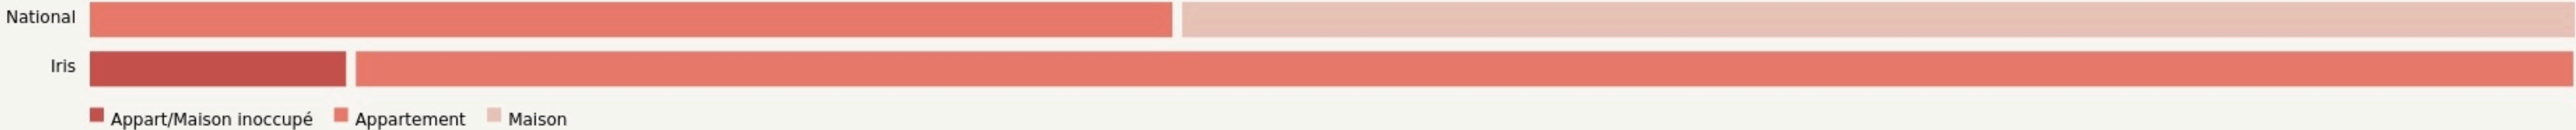

Paris 10e Arrondissement
SYLVIA DE LA BAUME

empow-her.com/

SURFACE

260 m² au total

LOCALISATION

82 rue du Faubourg Saint-Martin
75010
Paris 10e Arrondissement

POPULATION [CHANGER LA COMPARAISON](#)

CATEGORIES SOCIOPROFESSIONNELLES [CHANGER LA COMPARAISON](#)

IMMOBILIER [CHANGER LA COMPARAISON](#)

Inauguration

1 février 2025

L'IDÉE FONDATRICE

Sist'Her a pour essence de construire une communauté de femmes entrepreneuses embarquées dans la création de sociétés plus féministes, inclusives et durables, en créant un lieu féministe, à disposition des femmes et intégrer à l'écosystème associatif qui met en lumière les entrepreneuses à travers 3 axes : une programmation événementielle qui sensibilise et inspire autour des sujets de féminisme, des formations et des ressources autour de l'entrepreneuriat à impact, et avoir un espace à soi de travail, de rencontre, de partage et de mise en lumière de son projet entrepreneurial.