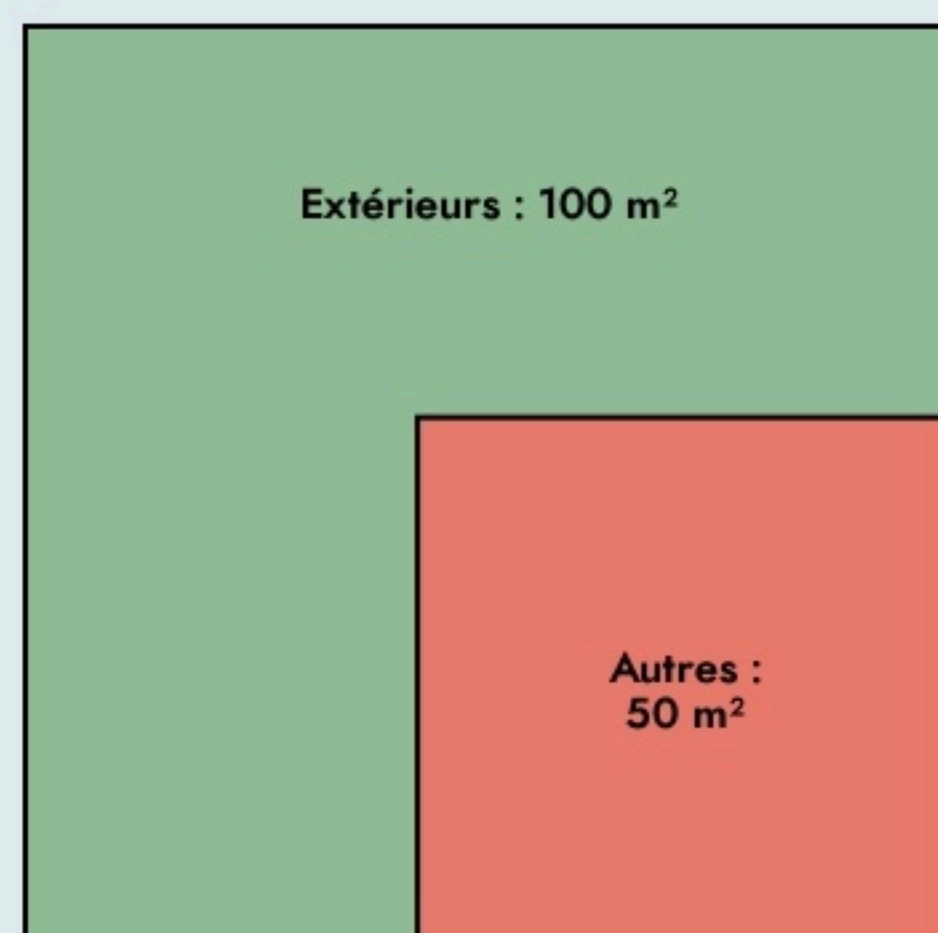

Brest
TÉLÉFAB BREST

telefab.fr

SURFACE

150 m² au total

Inauguration

3 septembre 2012

L'IDÉE FONDATRICE

Le fablab sert non seulement pour les projets étudiants menés dans le cadre académique mais aussi pour les projets de recherche et pour les entreprises incubées. C'est un lieu privilégié pour la vie du campus avec des projets allant de la construction de nichoirs en bois connectés à la customisation de goodies pour les départements de l'école, des cadeaux ou des listes étudiantes. Il sert également dans le cadre de projets de médiation scientifique en interne et en externe ainsi que pour des projets variés avec des partenaires.