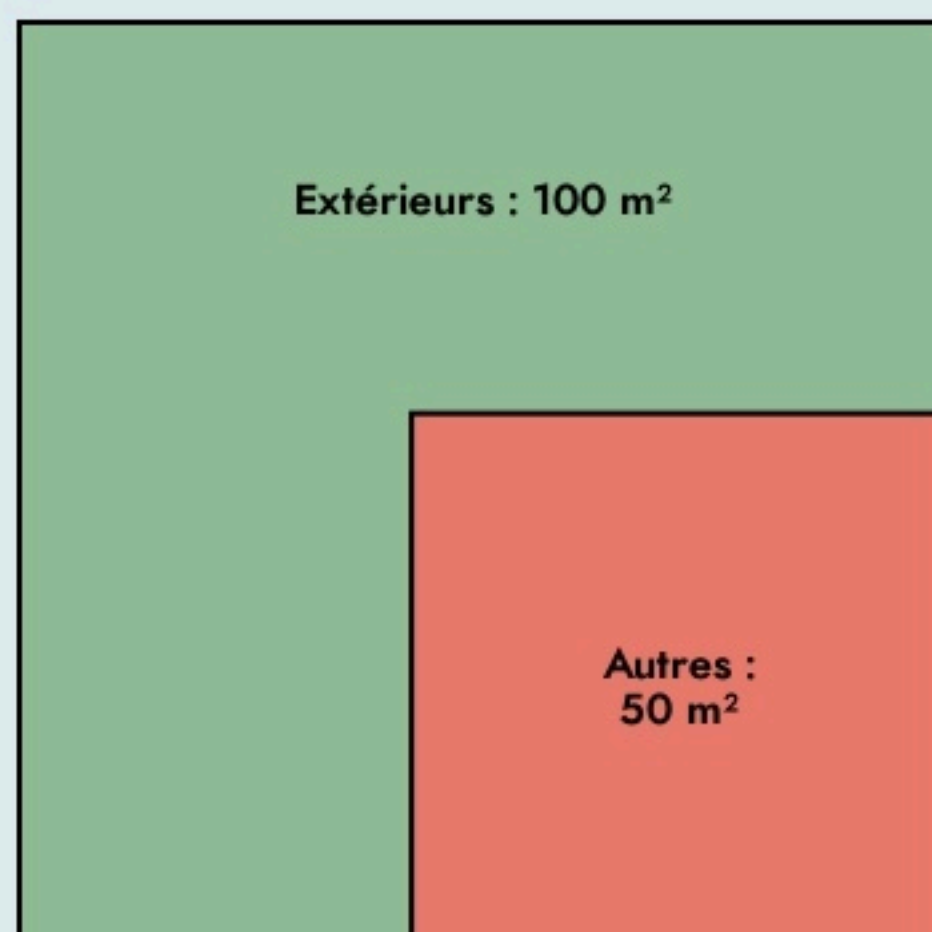

Brest
TÉLÉFAB BREST

telefab.fr

SURFACE

150 m² au total

Inauguration

3 septembre 2012

L'IDÉE FONDATRICE

Le fablab sert non seulement pour les projets étudiants menés dans le cadre académique mais aussi pour les projets de recherche et pour les entreprises incubées. C'est un lieu privilégié pour la vie du campus avec des projets allant de la construction de nichoirs en bois connectés à la customisation de goodies pour les départements de l'école, des cadeaux ou des listes étudiantes. Il sert également dans le cadre de projets de médiation scientifique en interne et en externe ainsi que pour des projets variés avec des partenaires.