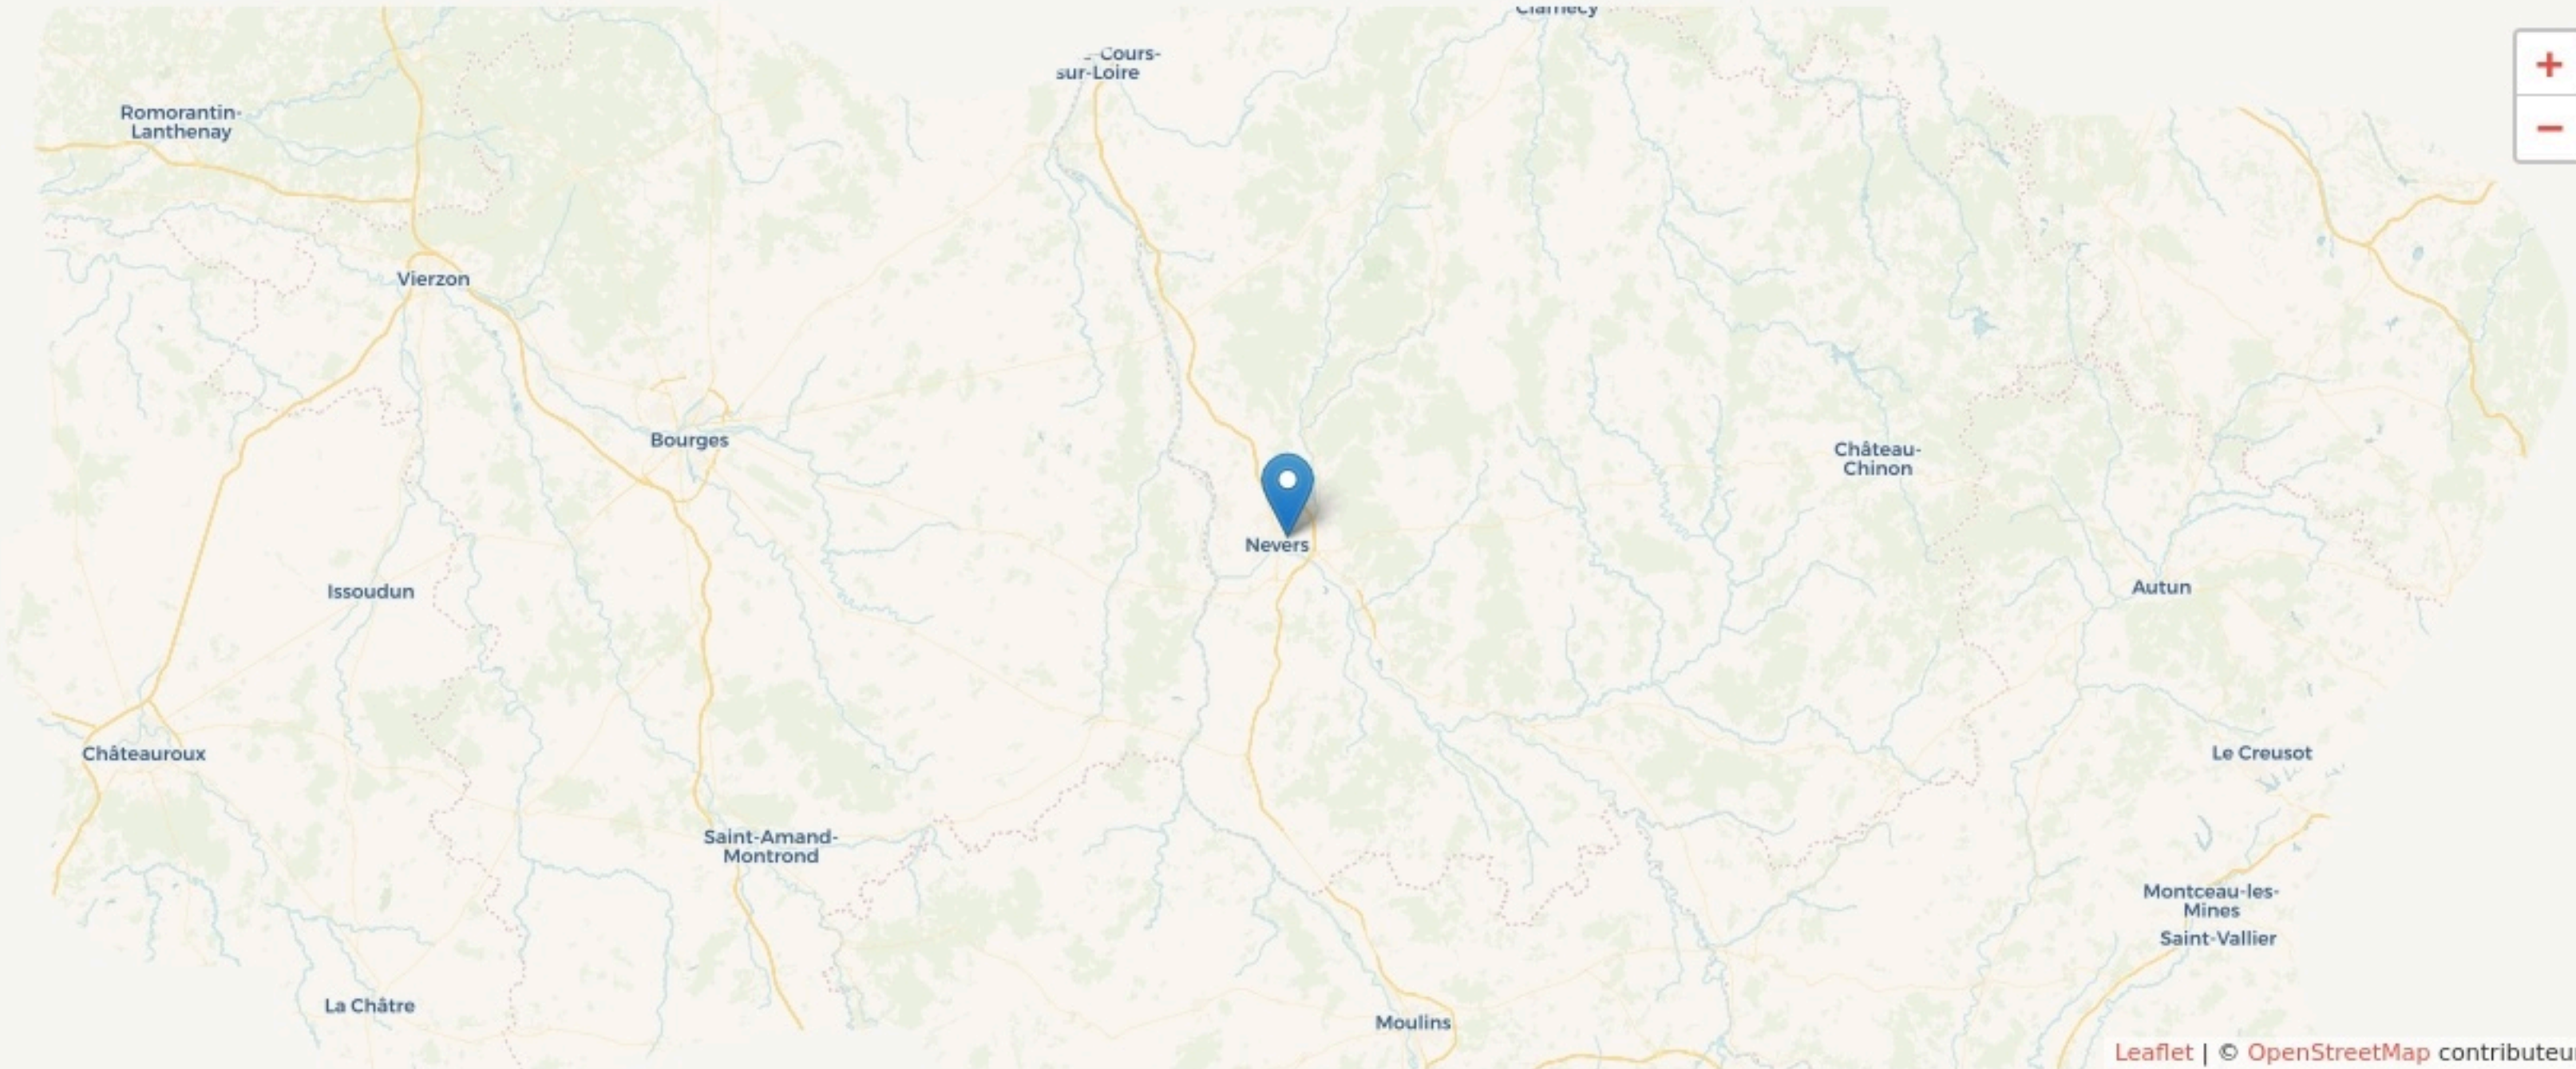

# LOCALISATION

25 boulevard de la République  
58000  
Nevers

## Accès

Bus

Train

Leaflet | © OpenStreetMap contributeurs