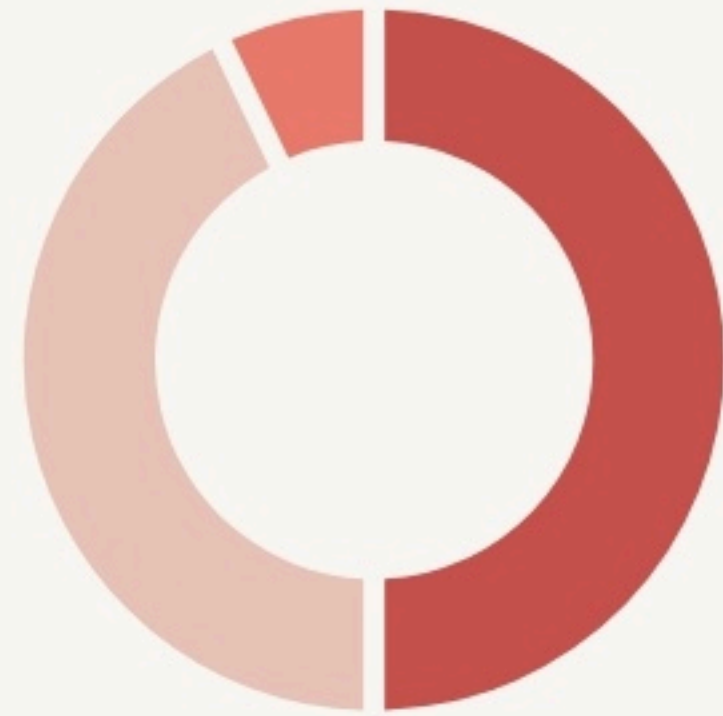

10

Bénévoles

5

Emplois directs

LES ACTEURS PRIVÉS

Maison Environnement Loire Allier
, Association Alarue, Biocoop
Nevers, Ravisius Textor, Pirate
Baratte (Centre social de la
Baratte)

LES ACTEURS PUBLICS

Commune, Agglomération,
Département

Nature des partenariats :

En nature

Nature des partenariats :

Économique, En nature

LES MOYENS

Les moyens financiers mis en oeuvre pour assurer le fonctionnement du lieu.

FONCTIONNEMENT

■ Aides publiques ■ Aides privées ■ Recettes ■ Autres subventions

INVESTISSEMENT

■ Fonds publics ■ Fonds privés ■ Fonds propres