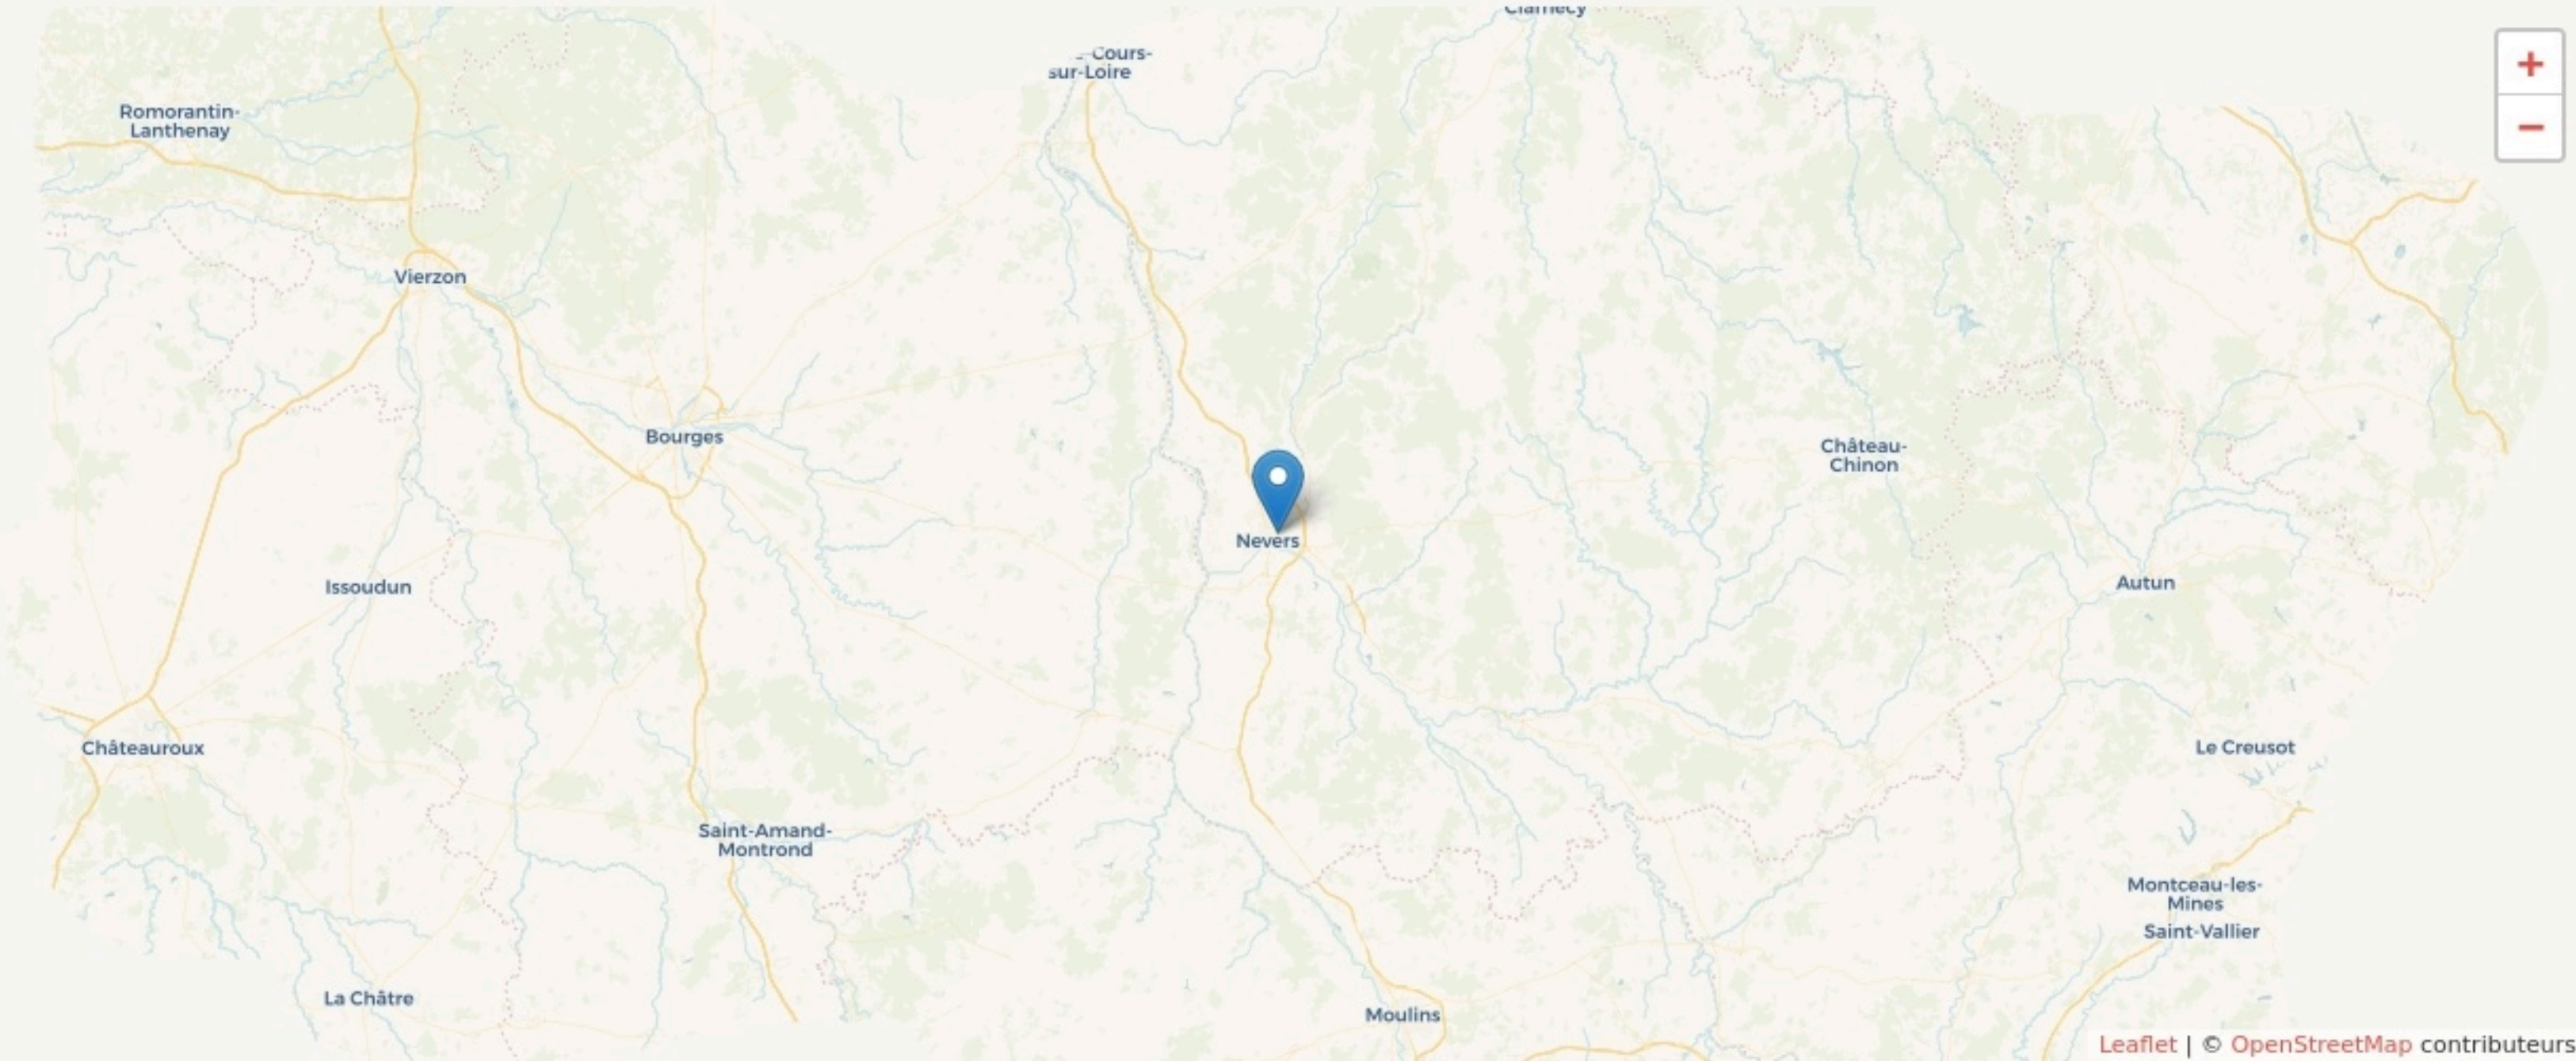

Nevers
TERRAINS COMMUNS

www.terrainscommuns.org

SURFACE
13000 m² au total

Il n'y a pas encore de photo.

LOCALISATION

25 boulevard de la République
58000
Nevers

Accès

POPULATION [CHANGER LA COMPARAISON](#)