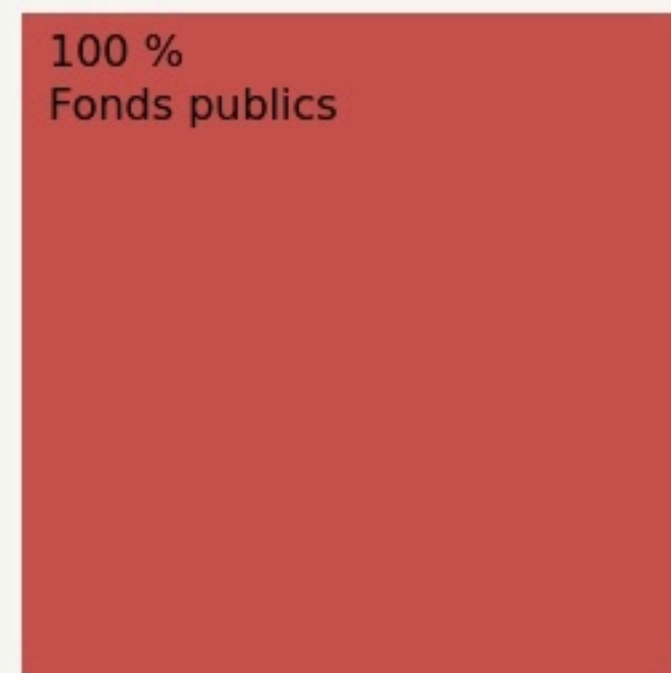

10

Bénévoles

5

Emplois directs

LES ACTEURS PRIVÉS

Maison Environnement Loire Allier
, Association Alarue, Biocoop
Nevers, Ravisius Textor, Pirate
Baratte (Centre social de la
Baratte)

LES ACTEURS PUBLICS

Commune, Agglomération,
Département

Nature des partenariats :

En nature

Nature des partenariats :

Économique, En nature

LES MOYENS

Les moyens financiers mis en oeuvre pour assurer le fonctionnement du lieu.

FONCTIONNEMENT

■ Aides publiques ■ Aides privées ■ Recettes ■ Autres subventions

INVESTISSEMENT

■ Fonds publics ■ Fonds privés ■ Fonds propres