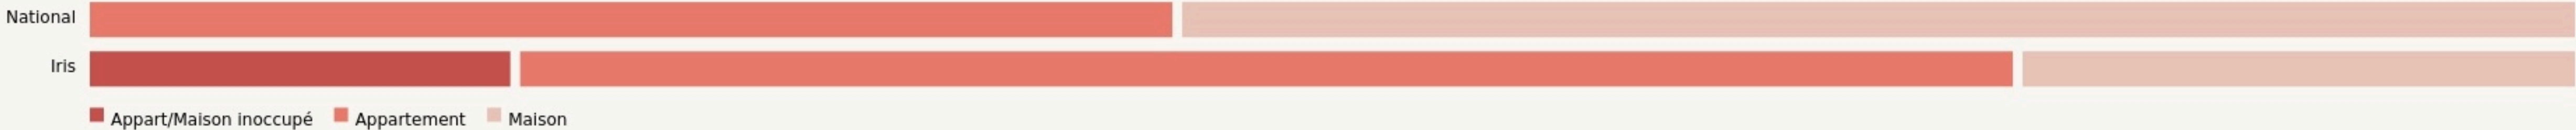

Redon
TERRAIN~VAGUE

SURFACE

0 m² au total

LOCALISATION

83 rue de vannes
35600
Redon

POPULATION [CHANGER LA COMPARAISON](#)

CATEGORIES SOCIOPROFESSIONNELLES [CHANGER LA COMPARAISON](#)

IMMOBILIER [CHANGER LA COMPARAISON](#)

Inauguration

1 juillet 2023

L'IDÉE FONDATRICE

Un lieu de création et d'expérimentations dans le Pays de Redon !

L'association LES CIRCACIERS, dédiée à la création artistique métal, développe un lieu artisanal et culturel à Redon.

Après La Méta-Halle à Nantes, projet culturel d'occupation temporaire en un temps record, qui a réuni en seulement 3 mois (février à avril 2022) plus de 35 résident-e-s, c'est désormais à Redon que s'établit l'association pour une durée prévisionnelle de 3 ans.