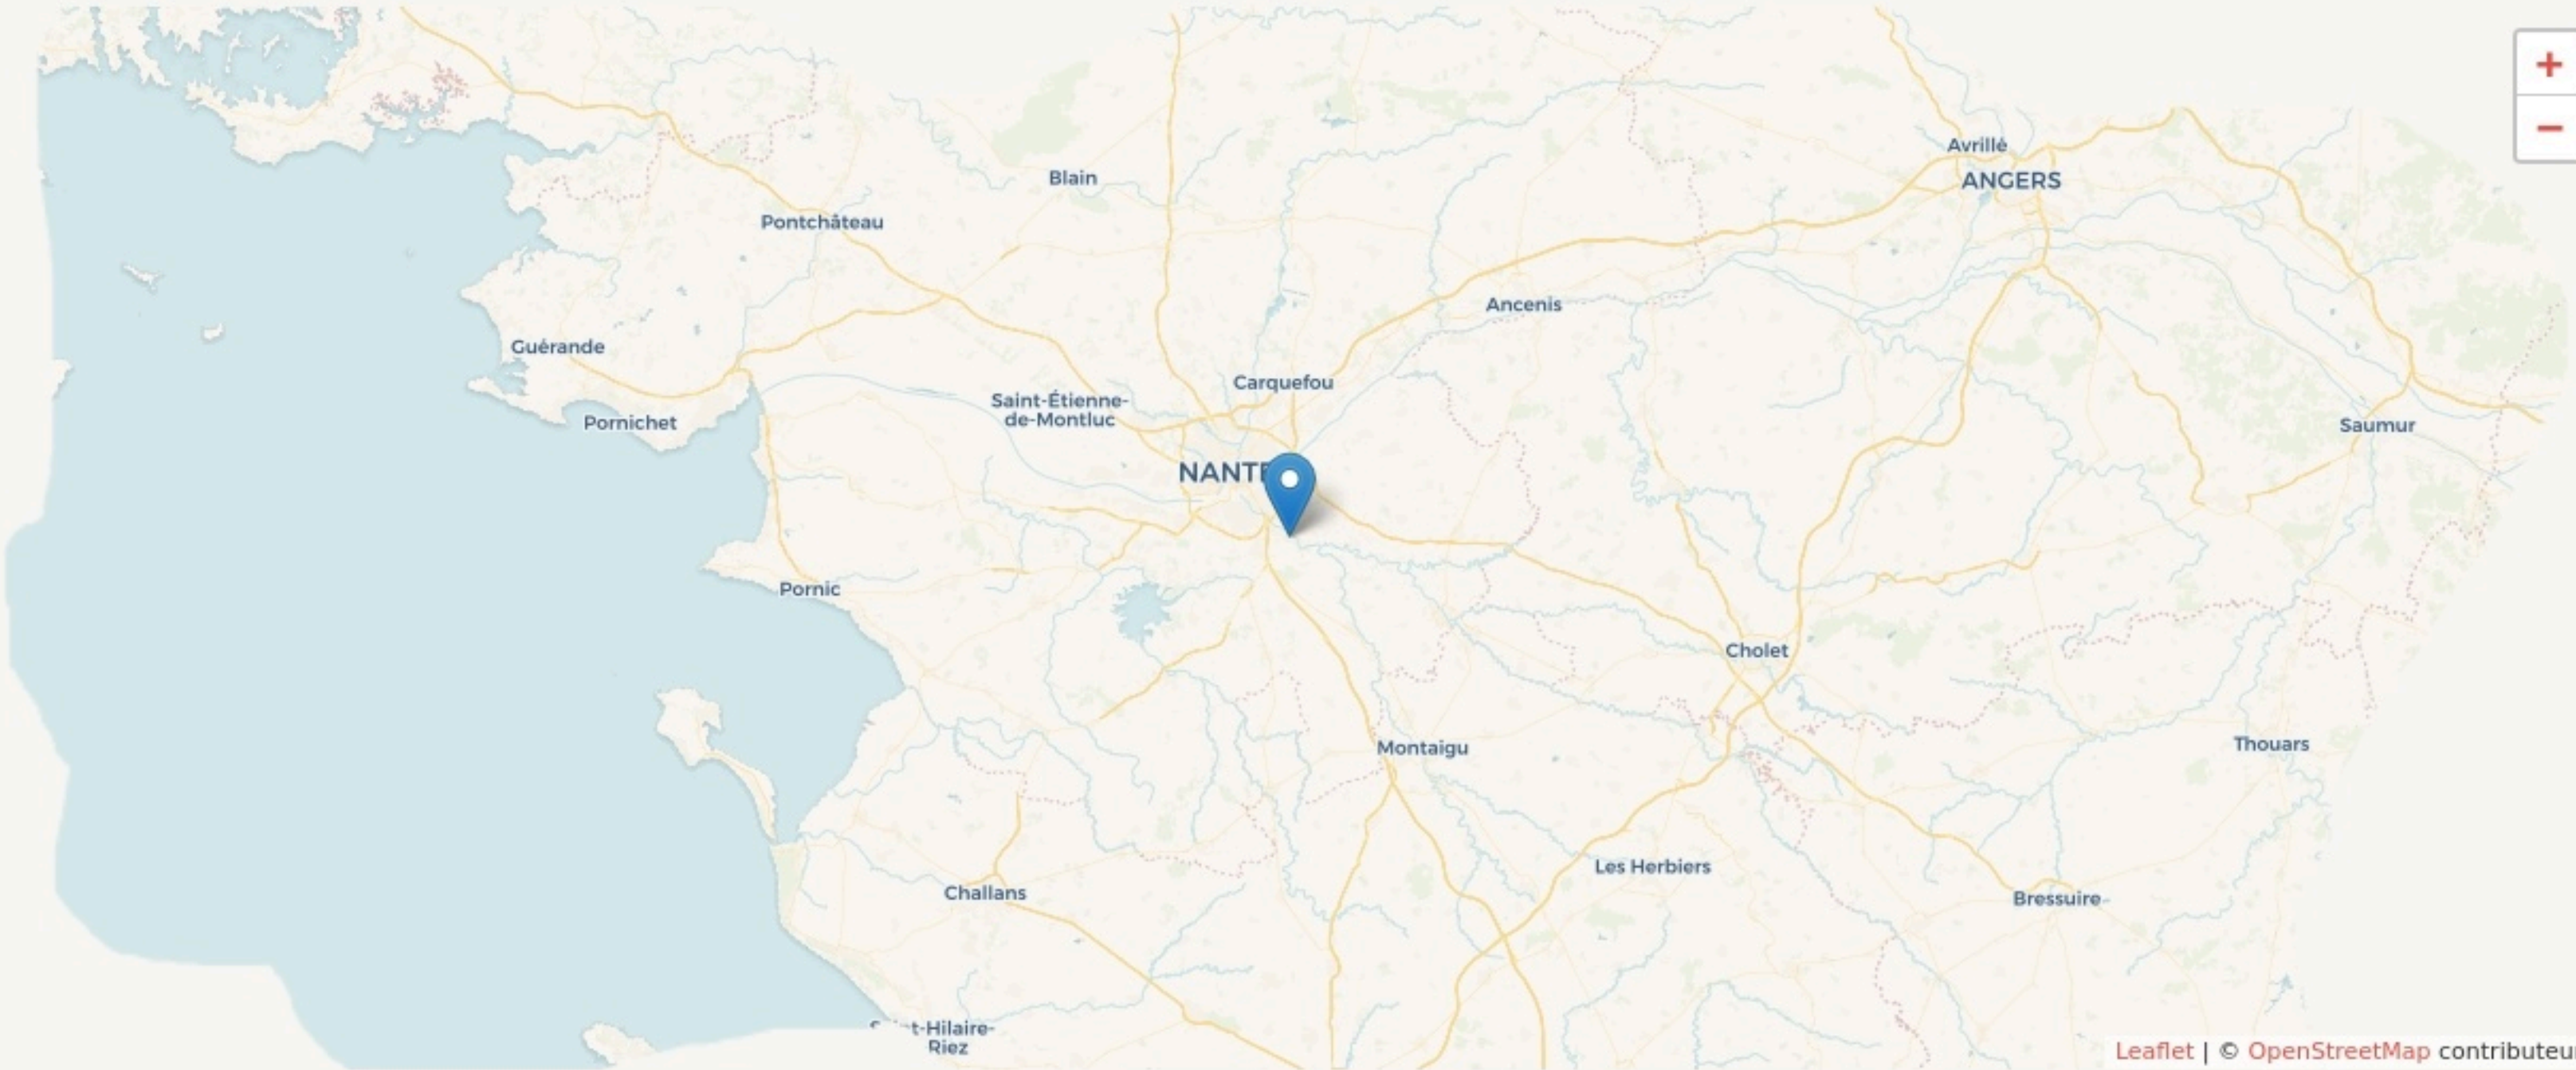

Vertou
TERRE LIEU.X

SURFACE
200 m² au total

LOCALISATION

36 route du Drouillet
44120
Vertou

POPULATION [CHANGER LA COMPARAISON](#)

CATEGORIES SOCIOPROFESSIONNELLES [CHANGER LA COMPARAISON](#)

IMMOBILIER [CHANGER LA COMPARAISON](#)

Inauguration

1 février 2022

L'IDÉE FONDATRICE

Terre Lieu.x est un tiers-lieu créé fin 2020 à Vertou (44) dans le cadre de la reconversion d'un ancien terrain de football désaffecté, sur une surface totale d'environ 1 ha, pour y développer des activités agroécologiques à caractère social.

Terre Lieu.x est porté par un collectif associatif et des habitants. Le collectif associatif regroupe cinq associations : Amicale Laïque de Vertou, Association Saint Benoît Labre, La CIM E, Ici pour demain et le Parc à cabanes.