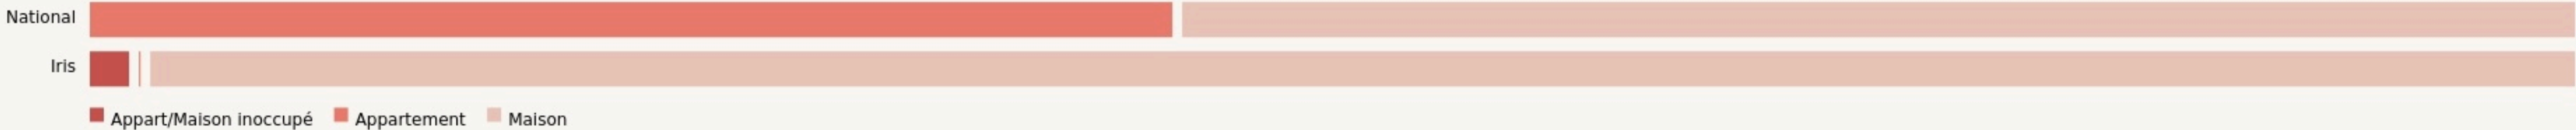

Vertou
TERRE LIEU.X

SURFACE
200 m² au total

LOCALISATION

36 route du Drouillet
44120
Vertou

POPULATION [CHANGER LA COMPARAISON](#)

CATEGORIES SOCIOPROFESSIONNELLES [CHANGER LA COMPARAISON](#)

IMMOBILIER [CHANGER LA COMPARAISON](#)

Inauguration

1 février 2022

L'IDÉE FONDATRICE

Terre Lieu.x est un tiers-lieu créé fin 2020 à Vertou (44) dans le cadre de la reconversion d'un ancien terrain de football désaffecté, sur une surface totale d'environ 1 ha, pour y développer des activités agroécologiques à caractère social.