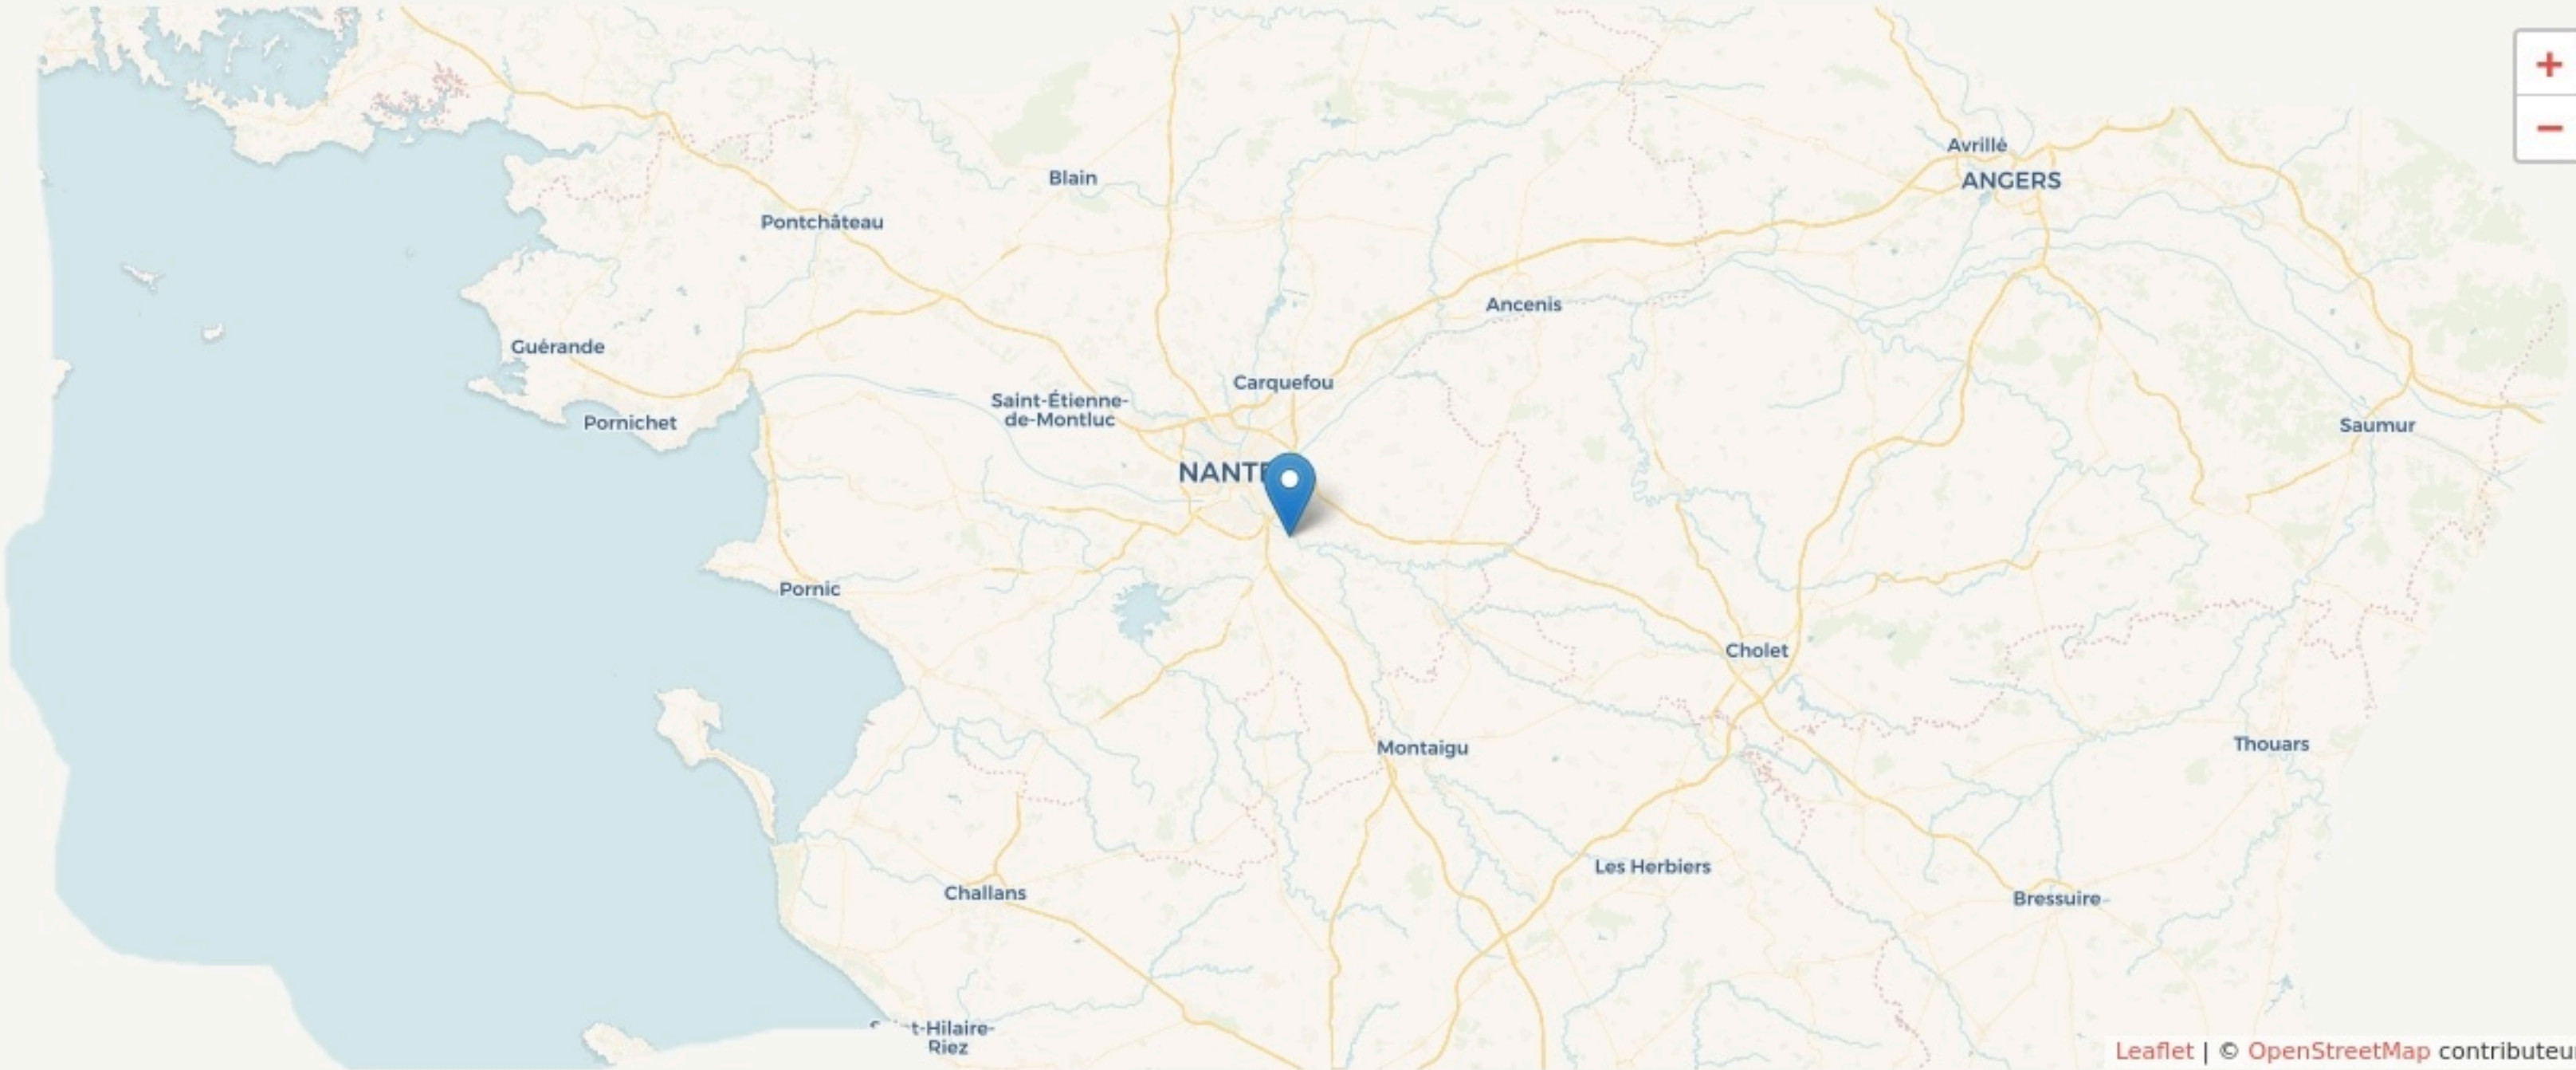

Vertou  
**TERRE LIEU.X**

**SURFACE**  
200 m<sup>2</sup> au total

# LOCALISATION

36 route du Drouillet  
44120  
Vertou