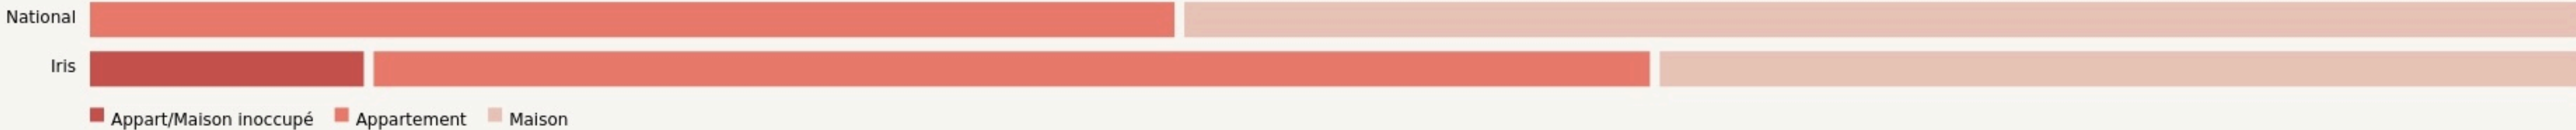

Luxeuil-les-Bains

TERRIER (LE) - FABLAB DES 3 LAPINS

Un tiers-lieux coopératif au service de nos
localités

fablab3lapins.org

SURFACE

280 m² au total

LOCALISATION

2 rue Lacepede
70300
Luxeuil-les-Bains

POPULATION [CHANGER LA COMPARAISON](#)

CATEGORIES SOCIOPROFESSIONNELLES [CHANGER LA COMPARAISON](#)

IMMOBILIER [CHANGER LA COMPARAISON](#)

Type de structures participant au projet

- Entreprises
- Associations
- Artistes
- Autres