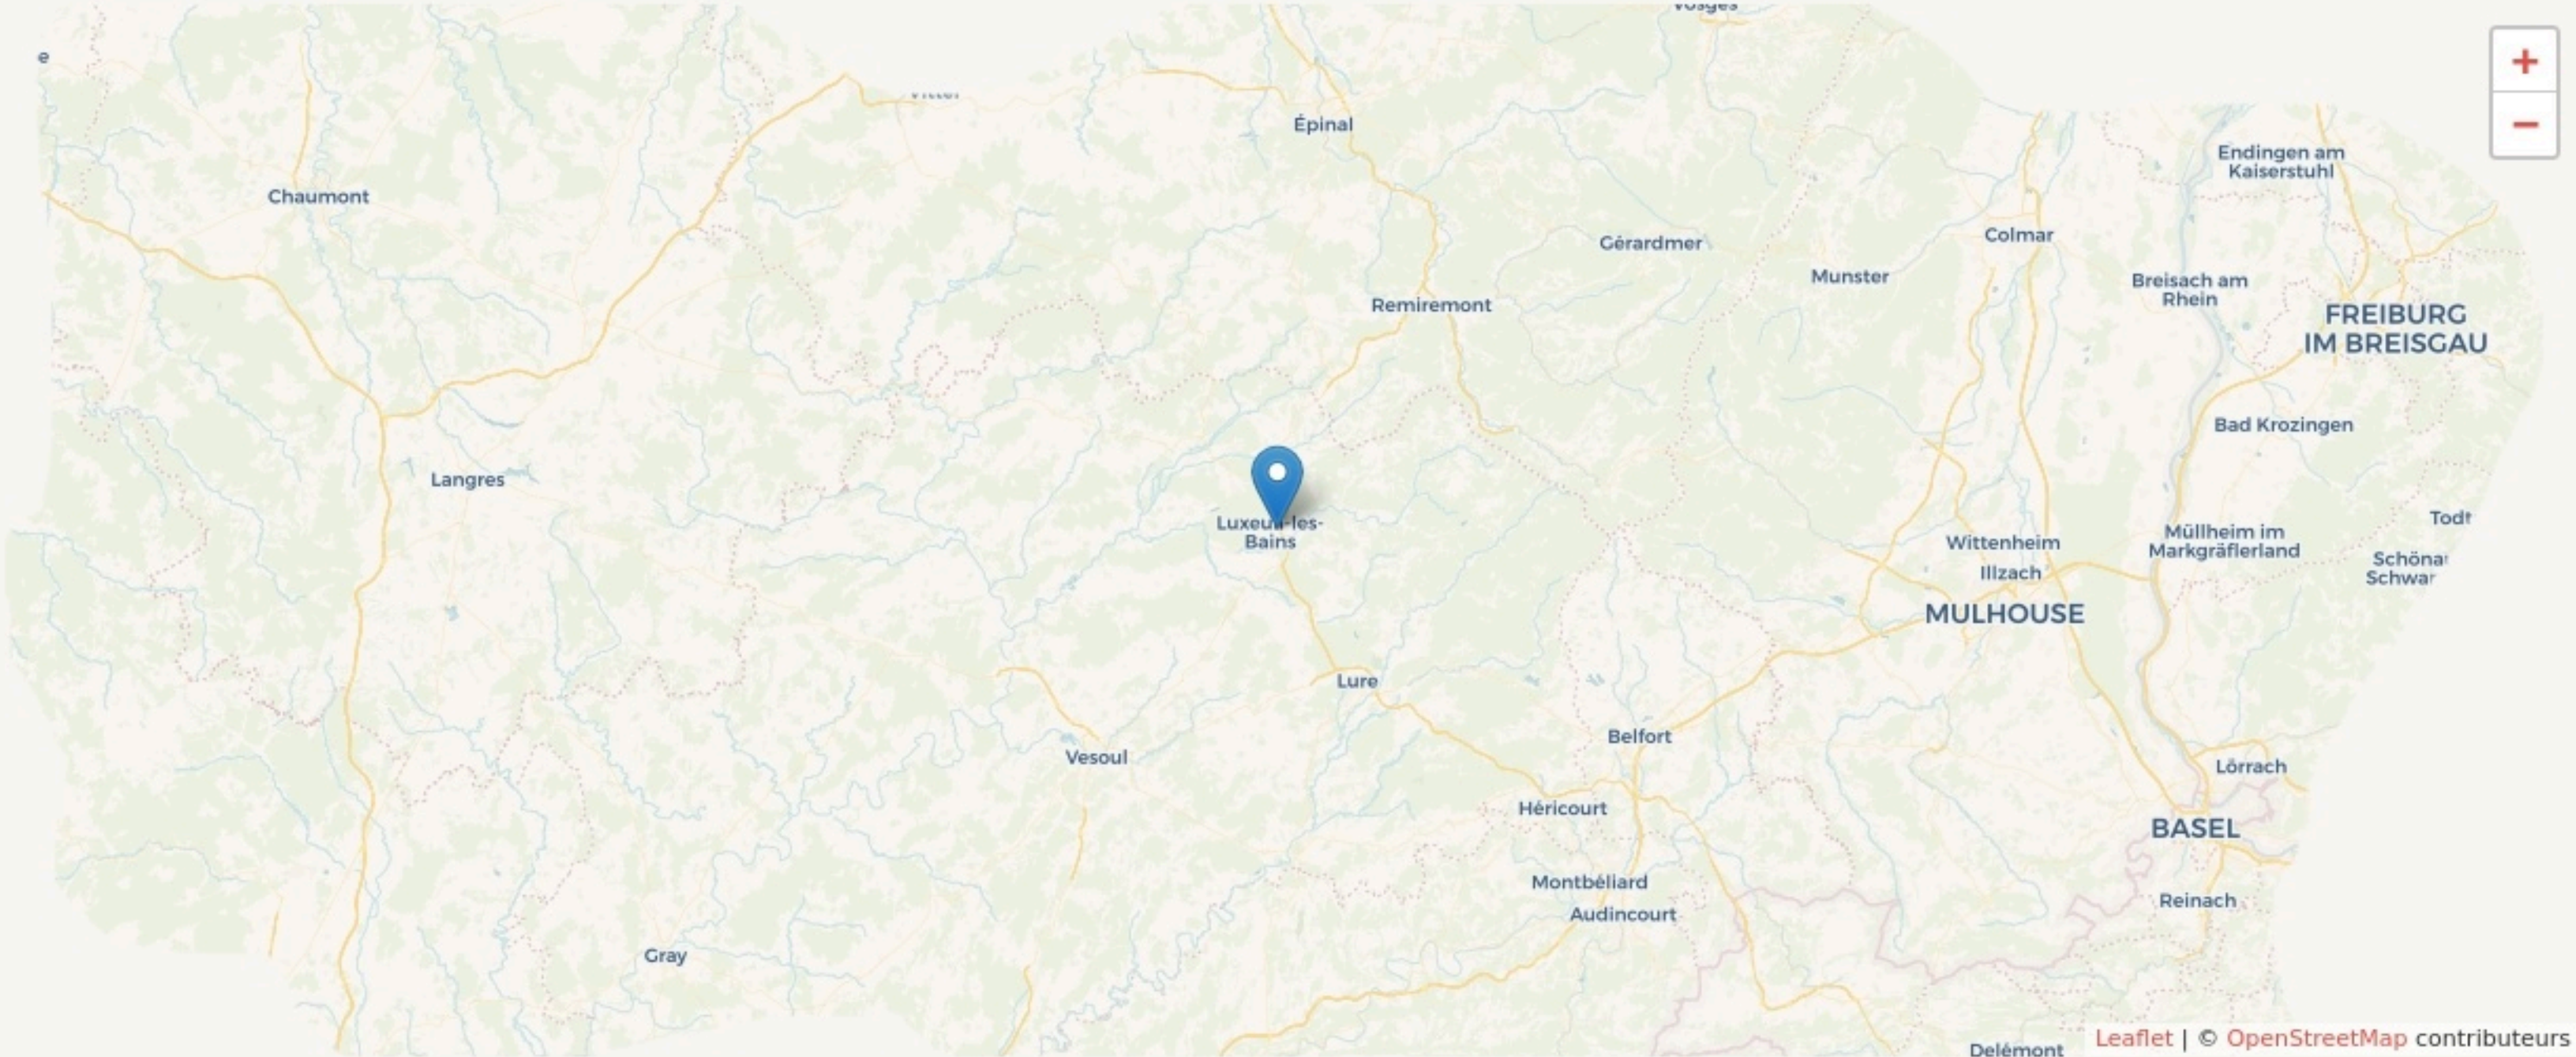

Luxeuil-les-Bains

TERRIER (LE) - FABLAB DES 3 LAPINS

Un tiers-lieux coopératif au service de nos
localités

fablab3lapins.org

SURFACE

280 m² au total

LOCALISATION

2 rue Lacepede
70300
Luxeuil-les-Bains