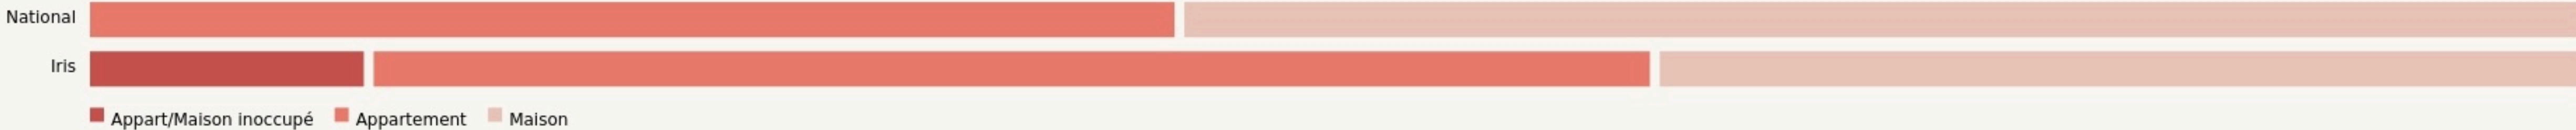

Luxeuil-les-Bains

TERRIER (LE) - FABLAB DES 3 LAPINS

Un tiers-lieux coopératif au service de nos localités

fablab3lapins.org

SURFACE

280 m² au total

LOCALISATION

2 rue Lacepede
70300
Luxeuil-les-Bains

POPULATION [CHANGER LA COMPARAISON](#)

CATEGORIES SOCIOPROFESSIONNELLES [CHANGER LA COMPARAISON](#)

IMMOBILIER [CHANGER LA COMPARAISON](#)

Type de structures participant au projet

- Entreprises
- Associations
- Artistes
- Autres