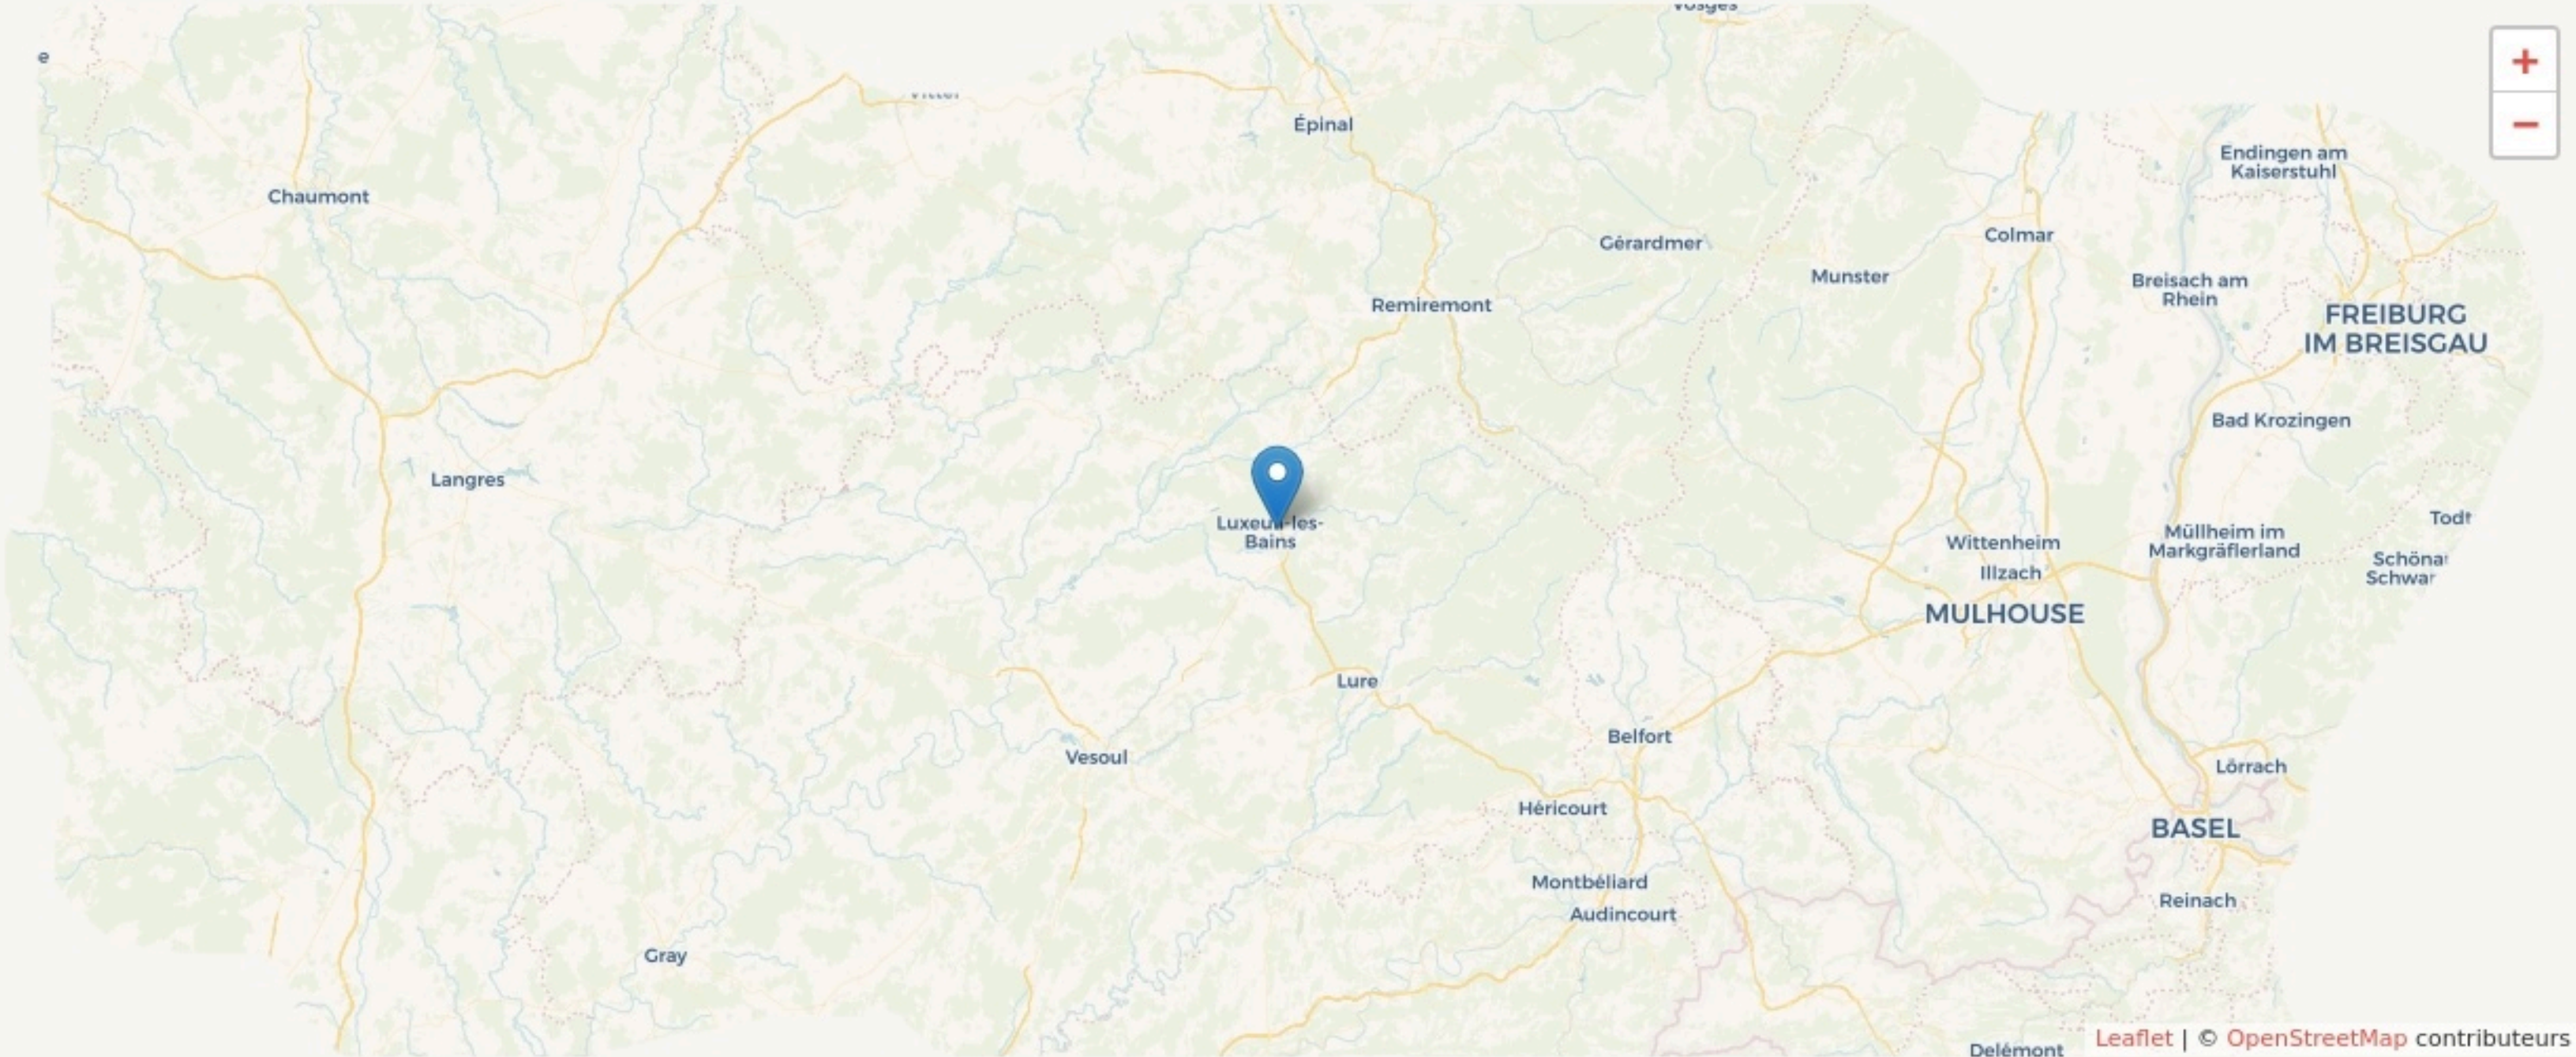

Luxeuil-les-Bains

TERRIER (LE) - FABLAB DES 3 LAPINS

Un tiers-lieux coopératif au service de nos localités

fablab3lapins.org

SURFACE

280 m² au total

LOCALISATION

2 rue Lacepede
70300
Luxeuil-les-Bains