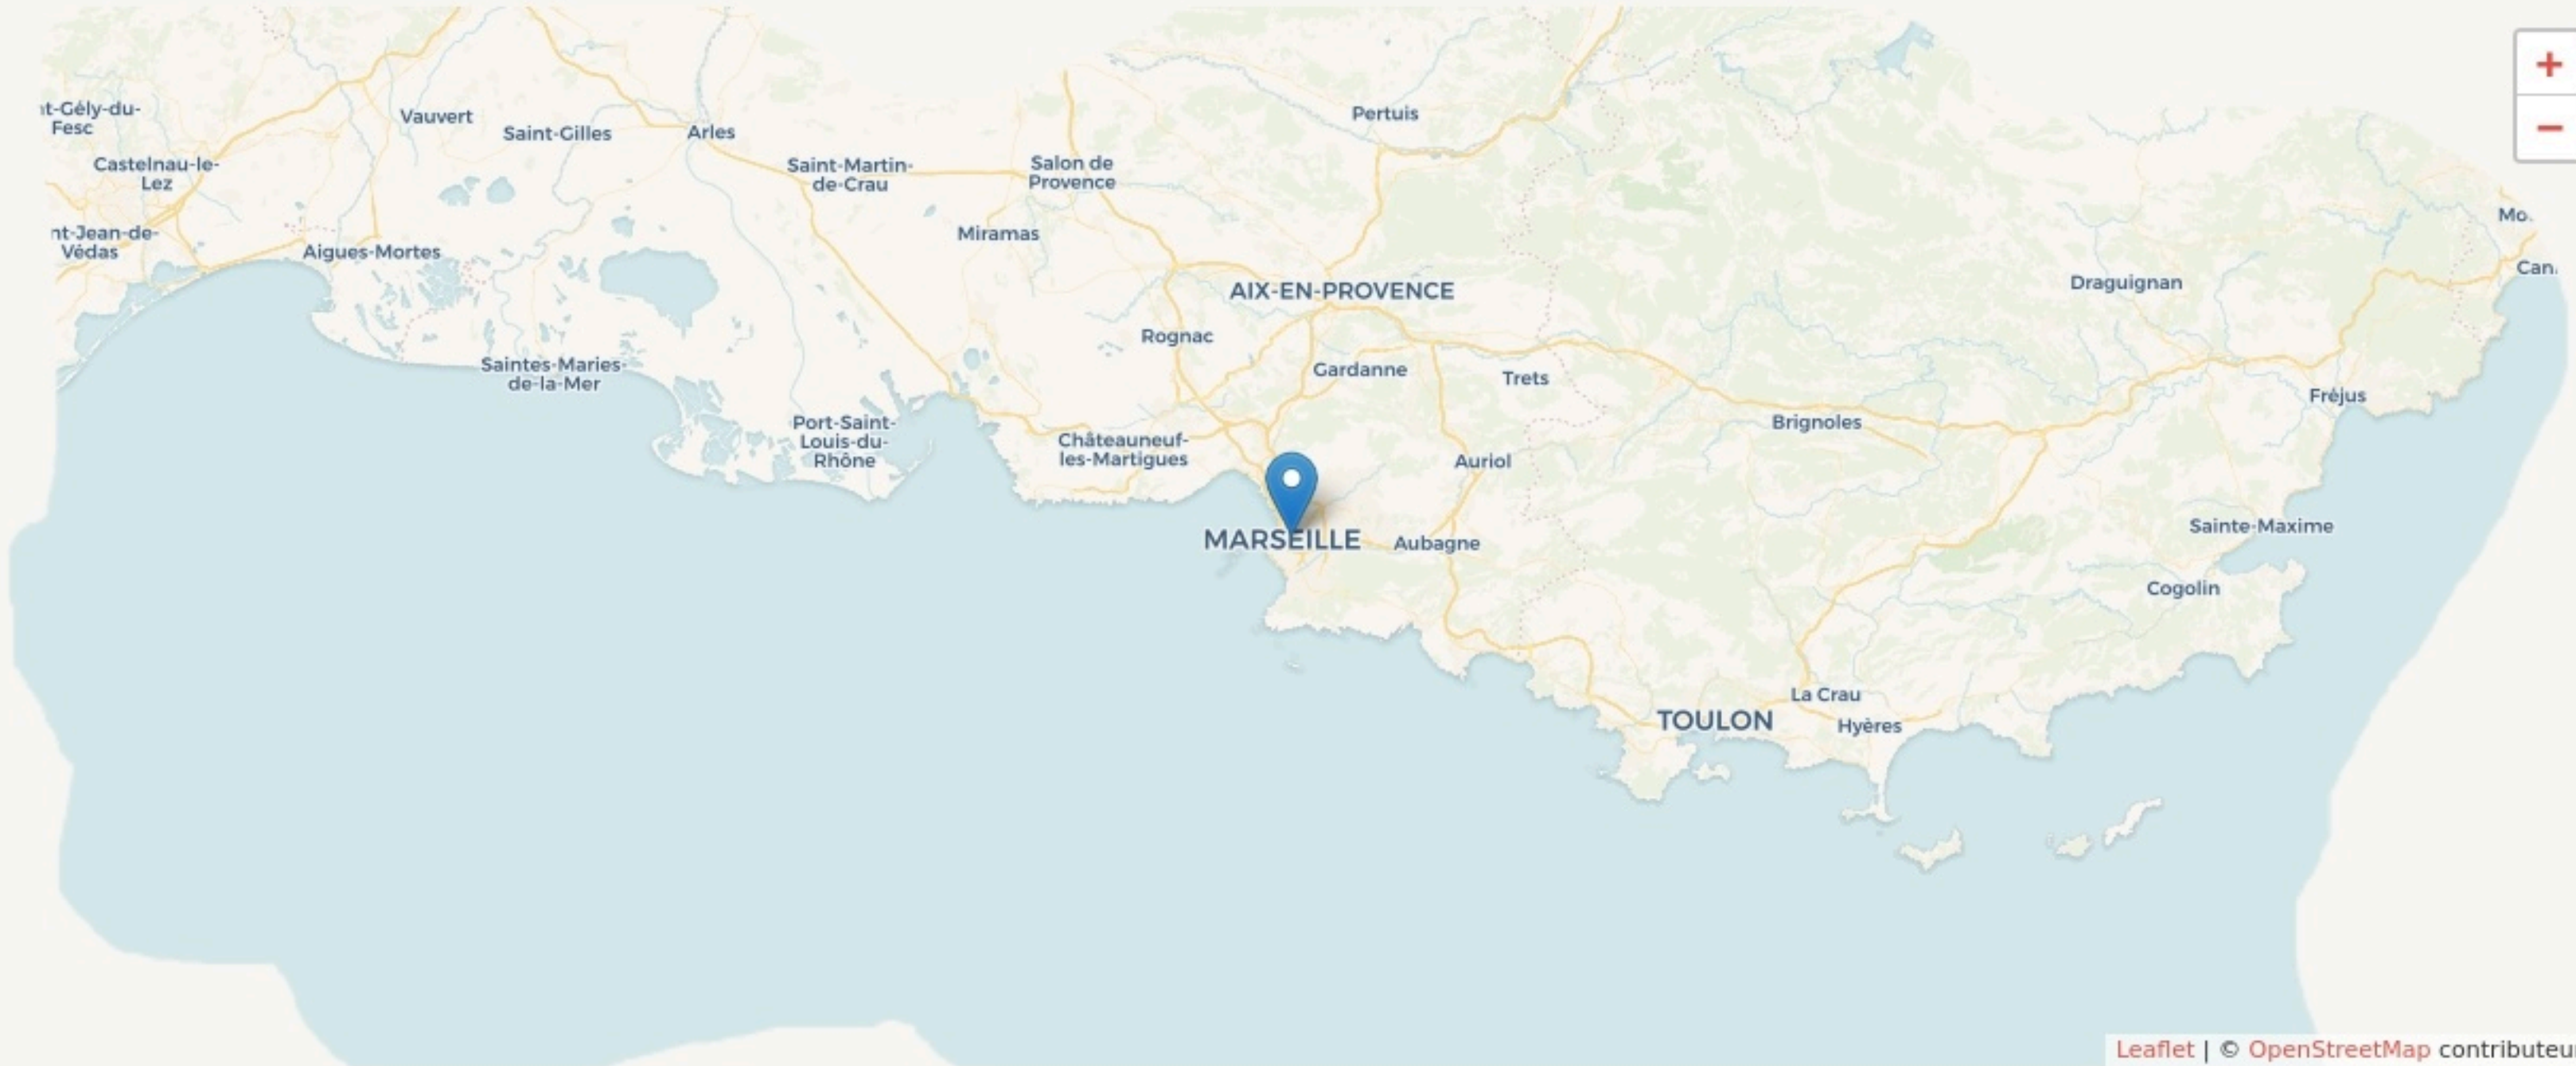

Marseille 1er Arrondissement
THÉÂTRE DE L'ŒUVRE

www.theatre-oeuvre.com/

SURFACE

250 m² au total

Autres :
250 m²

LOCALISATION

1 rue mission de france
 13001
 Marseille 1er Arrondissement

POPULATION [CHANGER LA COMPARAISON](#)

CATEGORIES SOCIOPROFESSIONNELLES [CHANGER LA COMPARAISON](#)

IMMOBILIER [CHANGER LA COMPARAISON](#)

Inauguration

1 janvier 2015

L'IDÉE FONDATRICE

Situé au cœur de Belsunce (Quartier Prioritaire), le Théâtre de l'Œuvre est un immeuble composé d'une salle de spectacle et de plusieurs salles de répétition. Fondé et acquis par l'Association La Paix en 1931, son histoire en fait un lieu marseillais singulier : depuis ses débuts, il est destiné à rendre la(les) culture(s) accessible(s) au plus grand nombre, tout en menant des activités sociales et caritatives répondant aux besoins des personnes en difficulté. Entre 2008 et 2017, le Théâtre ferme ses portes, puis une nouvelle équipe relance le projet actuel : celui d'un tiers-lieu culturel et citoyen. Le Théâtre accueille des associations à vocation sociale, accompagne les jeunes déscolarisés vers la scène, donne la parole aux voix minorées, propose des ateliers gratuits, favorise au quotidien un partage des espaces par des usagers diversifiés. Depuis 2022, le Théâtre y ajoute une programmation artistique exigeante (musiques actuelles, théâtre, danse, jeune public), dans l'objectif de créer des rencontres entre les différentes activités du lieu.