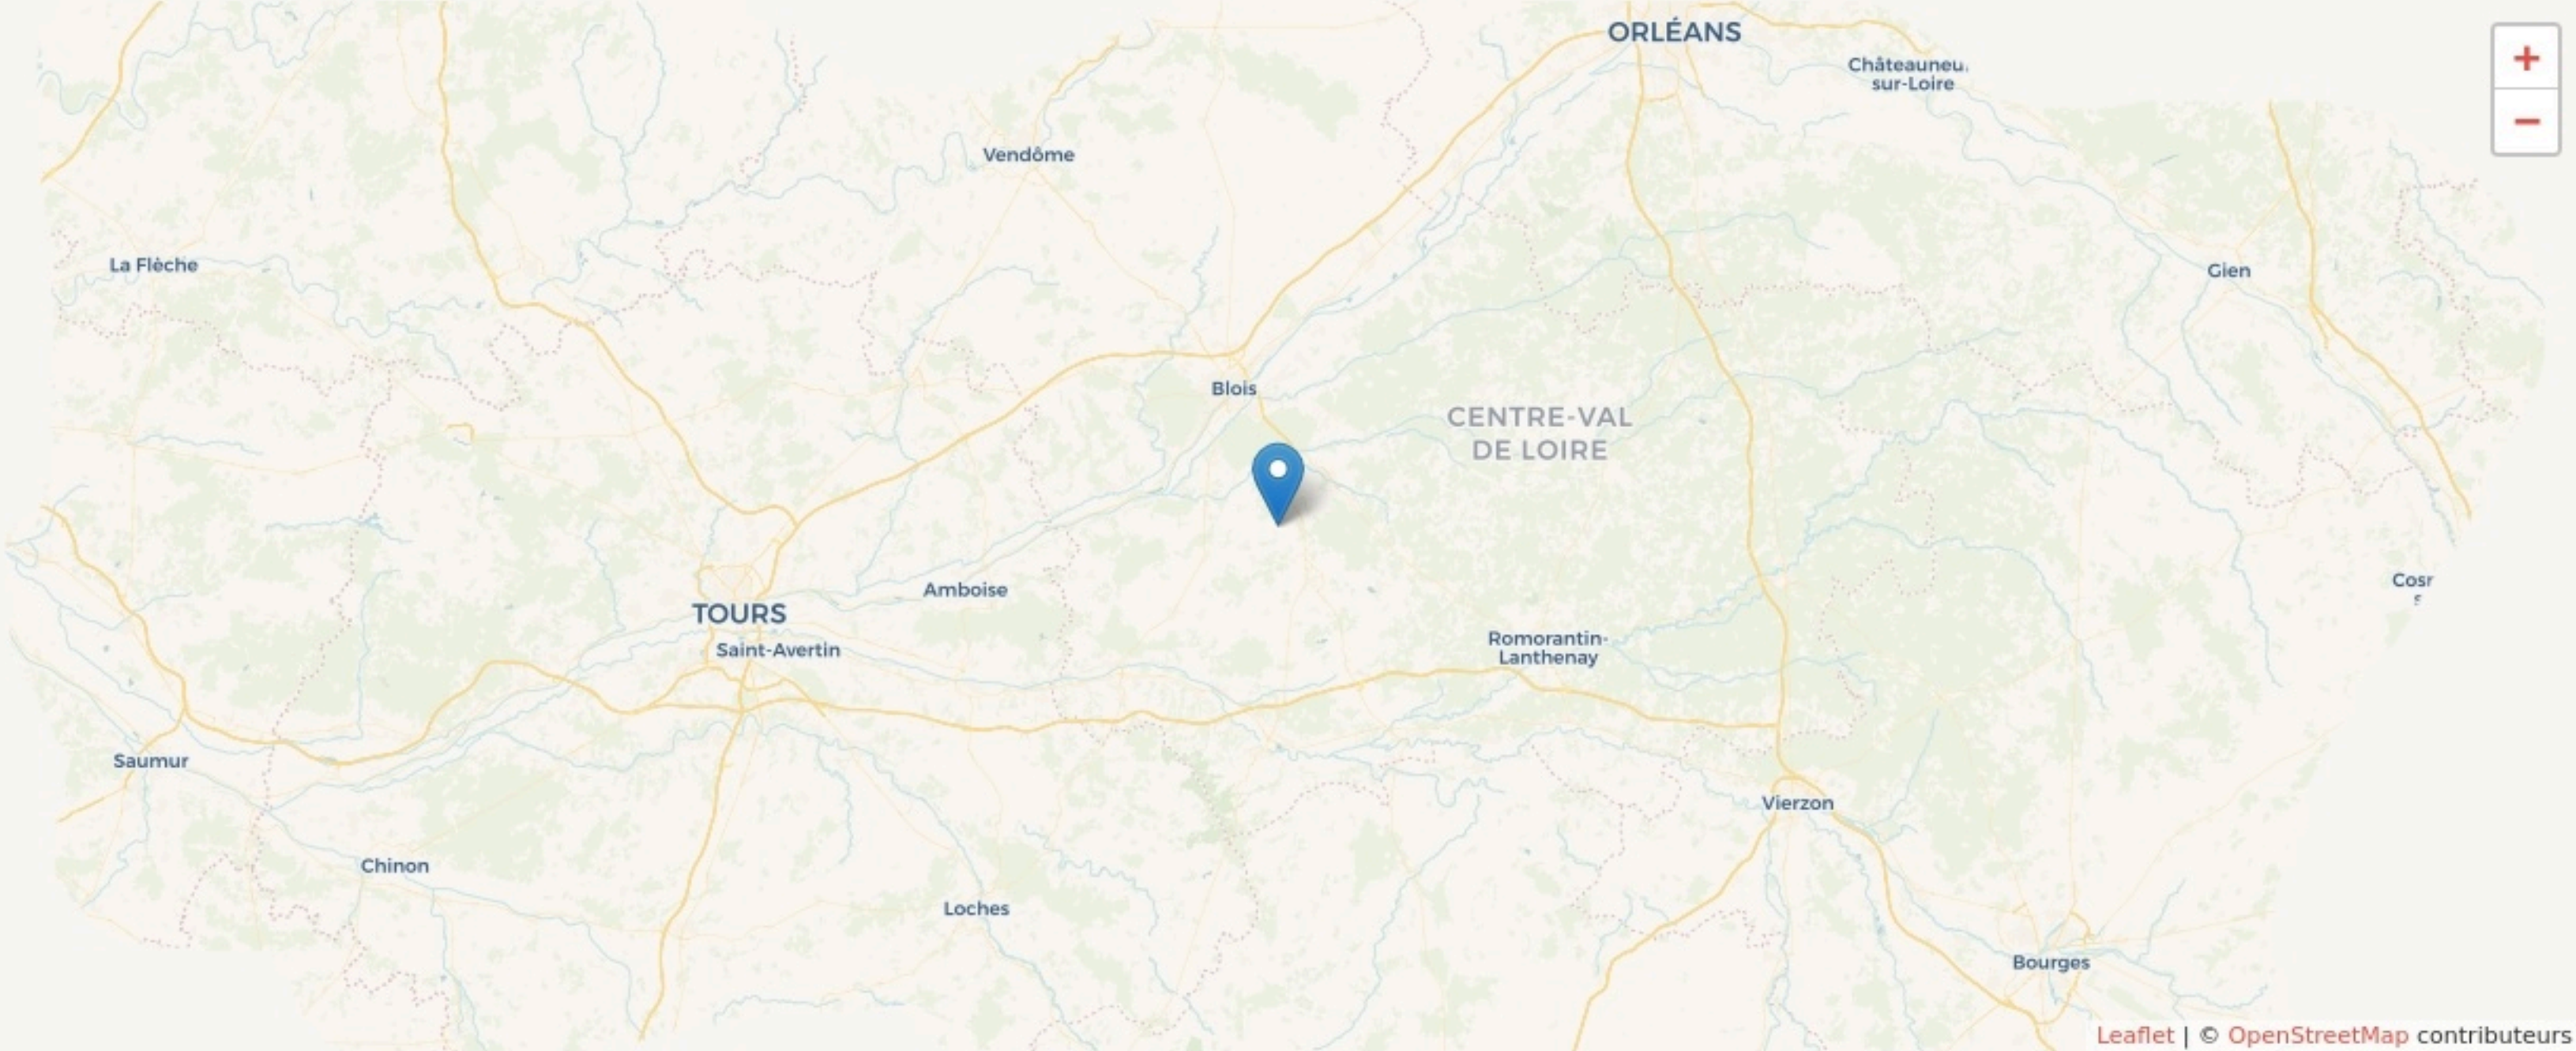

Le Controis-en-Sologne
THÉÂTRE DU GRAND ORME

www.theatredugrandorme.compagnieduhasard.com

SURFACE
300m² m² au total

LOCALISATION

1 bis rue de l'Orme Feings
41120
Le Controis-en-Sologne

LES ACTEUR.ICES

GOUVERNANCE