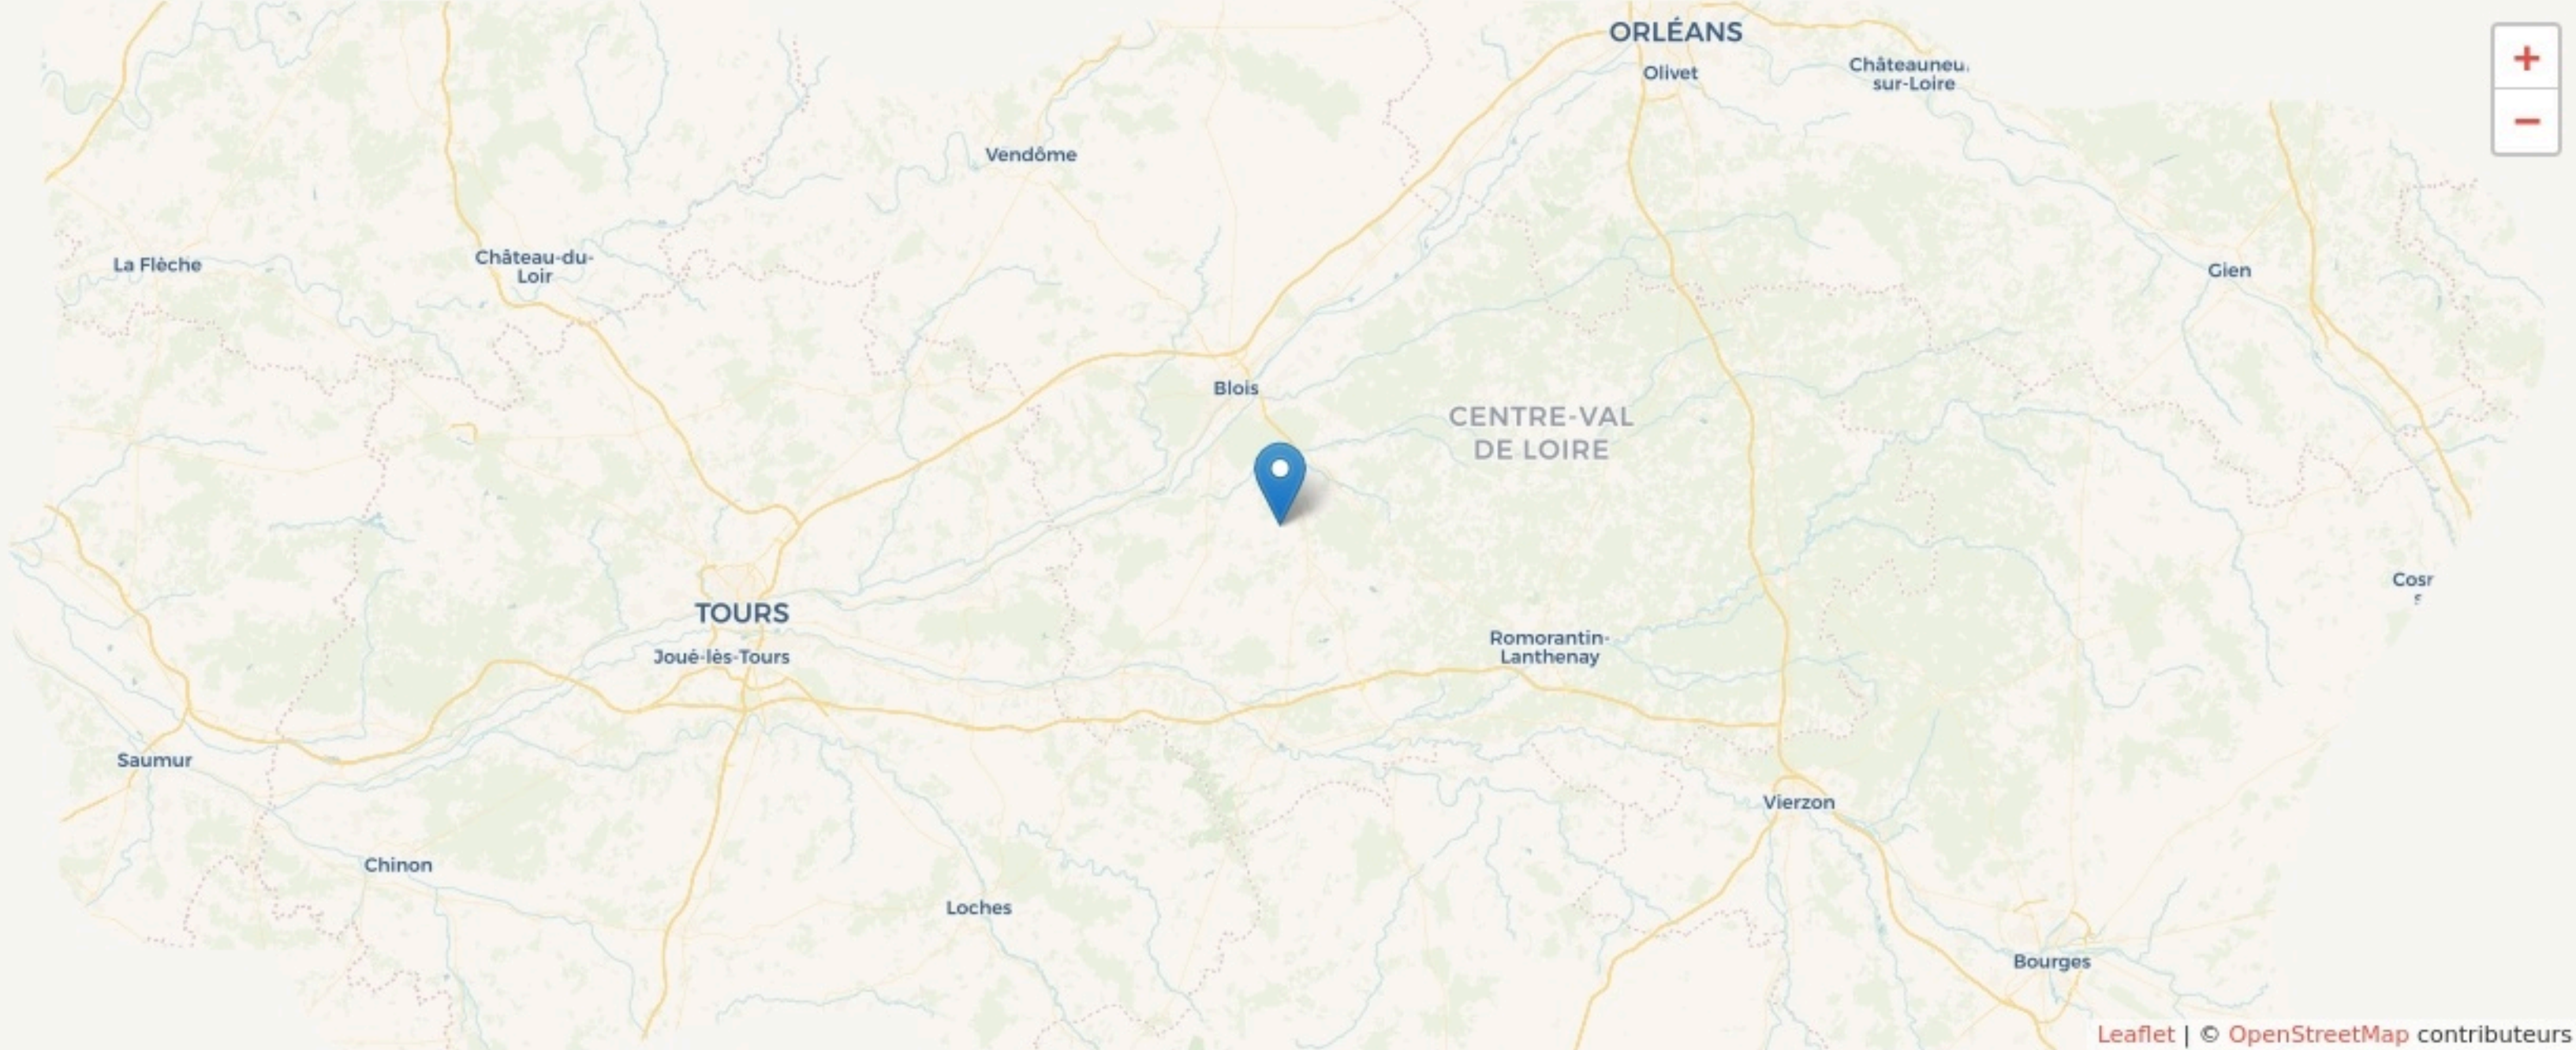

Le Controis-en-Sologne
THÉÂTRE DU GRAND ORME

www.theatredugrandorme.compagnieduhasard.com

SURFACE
300m² m² au total

LOCALISATION

1 bis rue de l'Orme Feings
41120
Le Controis-en-Sologne

LES ACTEUR.ICES

GOUVERNANCE