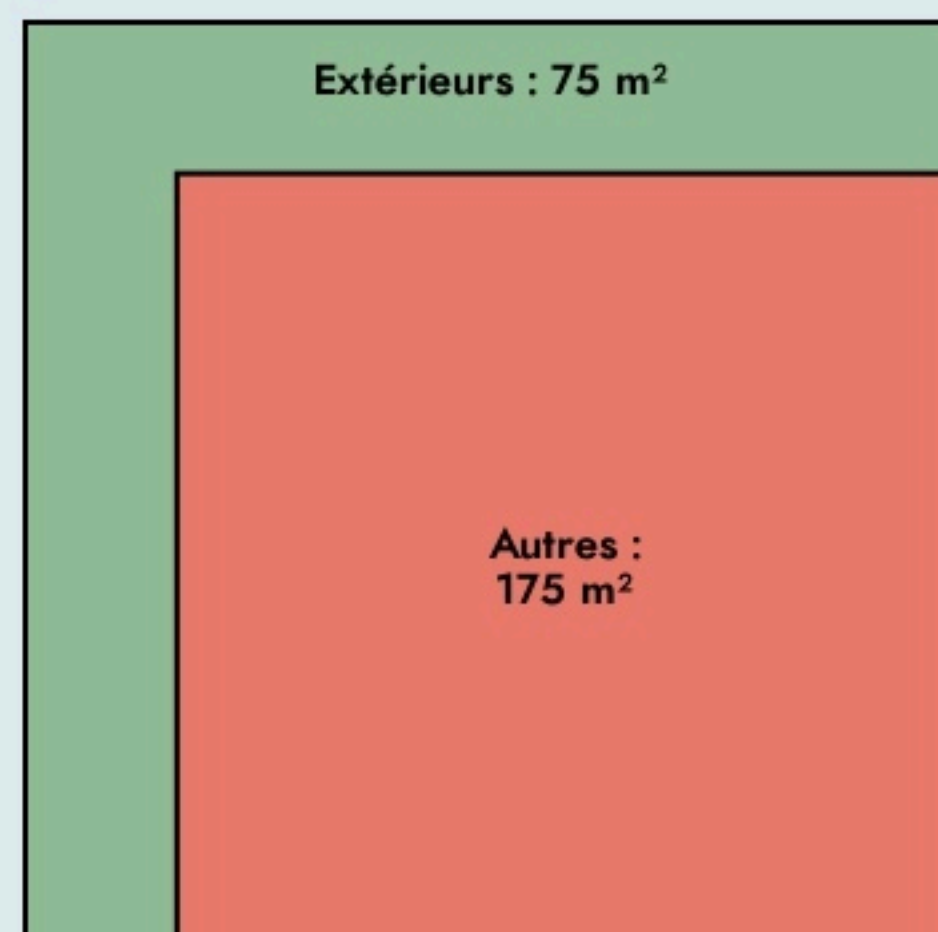

Graulhet
TIERS-LIEU M GRAULHET

SURFACE

250 m² au total

LOCALISATION

place du languedoc, 81300 graulhet
81300
Graulhet

POPULATION [CHANGER LA COMPARAISON](#)

CATEGORIES SOCIOPROFESSIONNELLES [CHANGER LA COMPARAISON](#)