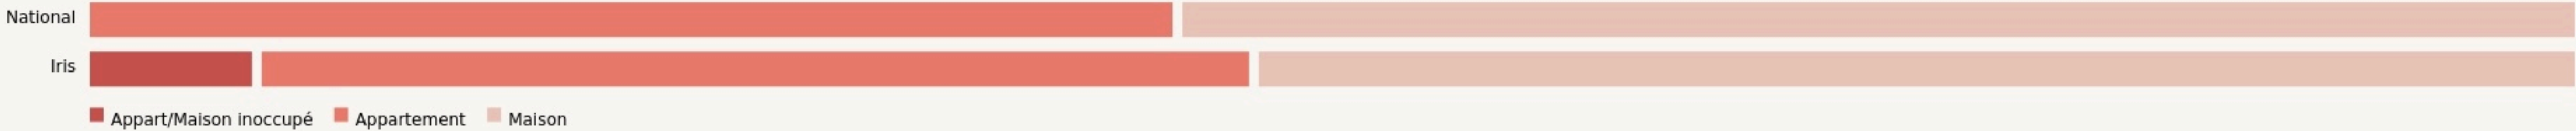

IMMOBILIER [CHANGER LA COMPARAISON](#)