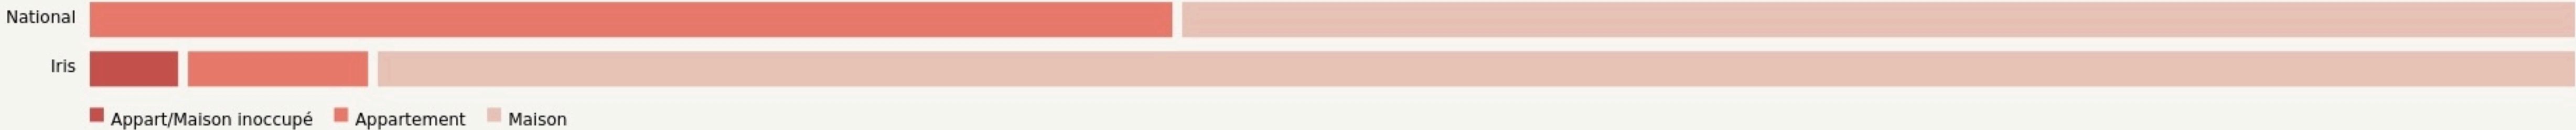

Chambœuf
**TIERS-LIEU RURAL DU
TREUIL**

www.letreuil.fr

SURFACE
650 m² au total

LE
TREUIL

*L'engagement
d'un réseau citoyen*

LOCALISATION

148 chemin du Treuil
42330
Chambœuf

Leaflet | © OpenStreetMap contributeurs

POPULATION CHANGER LA COMPARAISON

CATEGORIES SOCIOPROFESSIONNELLES CHANGER LA COMPARAISON

IMMOBILIER CHANGER LA COMPARAISON

Inauguration

5 janvier 2020

L'IDÉE FONDATRICE

Situé en zone agricole et péri-urbaine dans la Métropole de St Étienne, le Tiers-lieu rural du Treuil, pour la Transition agricole et alimentaire s'est créé depuis 2018 à partir d'une ancienne ferme située à Chamboeuf. Porté par un réseau de 33 associations et organisations citoyennes, urbaines, rurales et agricoles, et d'une centaine de membres individuels, structuré sous forme d'une association d'intérêt général et d'une coopérative immobilière, le projet a 2 volets. Tout d'abord gérer un lieu collectif proposant salles de réunions, bureaux, moyens et services partagés, qui a vocation à accueillir de manière permanente ou éphémère des associations, acteurs et porteurs de projets, individuels ou collectifs. Comme tout tiers-lieu, le nôtre vise à développer les synergies, les coopérations, les projets partagés, et à développer une dynamique territoriale. En second lieu, à partir d'un centre-ressources, développer des actions d'information, de sensibilisation, en direction des citoyen·nes notamment du monde citoyen. Le Treuil conduit des études et expérimentations (ex. le sujet de l'eau, les PAT, le salariat agricole, l'accès au foncier, la protection de la biodiversité ...). Le Treuil est un réseau engagé, militant, soutenant le projet sociétal porté par l'agriculture paysanne et les forces vives de la société, en vue d'une société solidaire, respectueuse des personnes comme de l'ensemble de la planète.