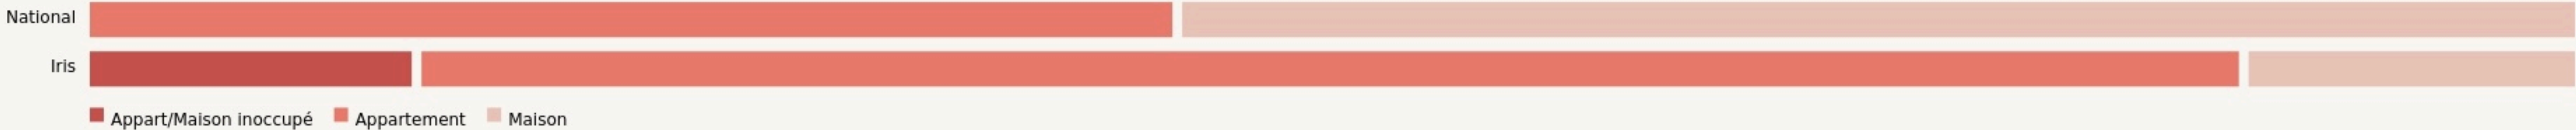

Creil
TIERS-LIEU SUR L'ACSO

SURFACE

0 m² au total

LE TIERS-LIEU SUR L'ACSO

LOCALISATION

16, avenue Jules Uhry
60100
Creil

POPULATION [CHANGER LA COMPARAISON](#)

CATEGORIES SOCIOPROFESSIONNELLES [CHANGER LA COMPARAISON](#)

IMMOBILIER [CHANGER LA COMPARAISON](#)

Inauguration

1 janvier 2022

L'IDÉE FONDATRICE

Les actions du tiers-lieu sont orientées autour de 3 piliers :

Compléter l'offre de médiation numérique

Être un lieu ressources pour les dynamiques du territoire