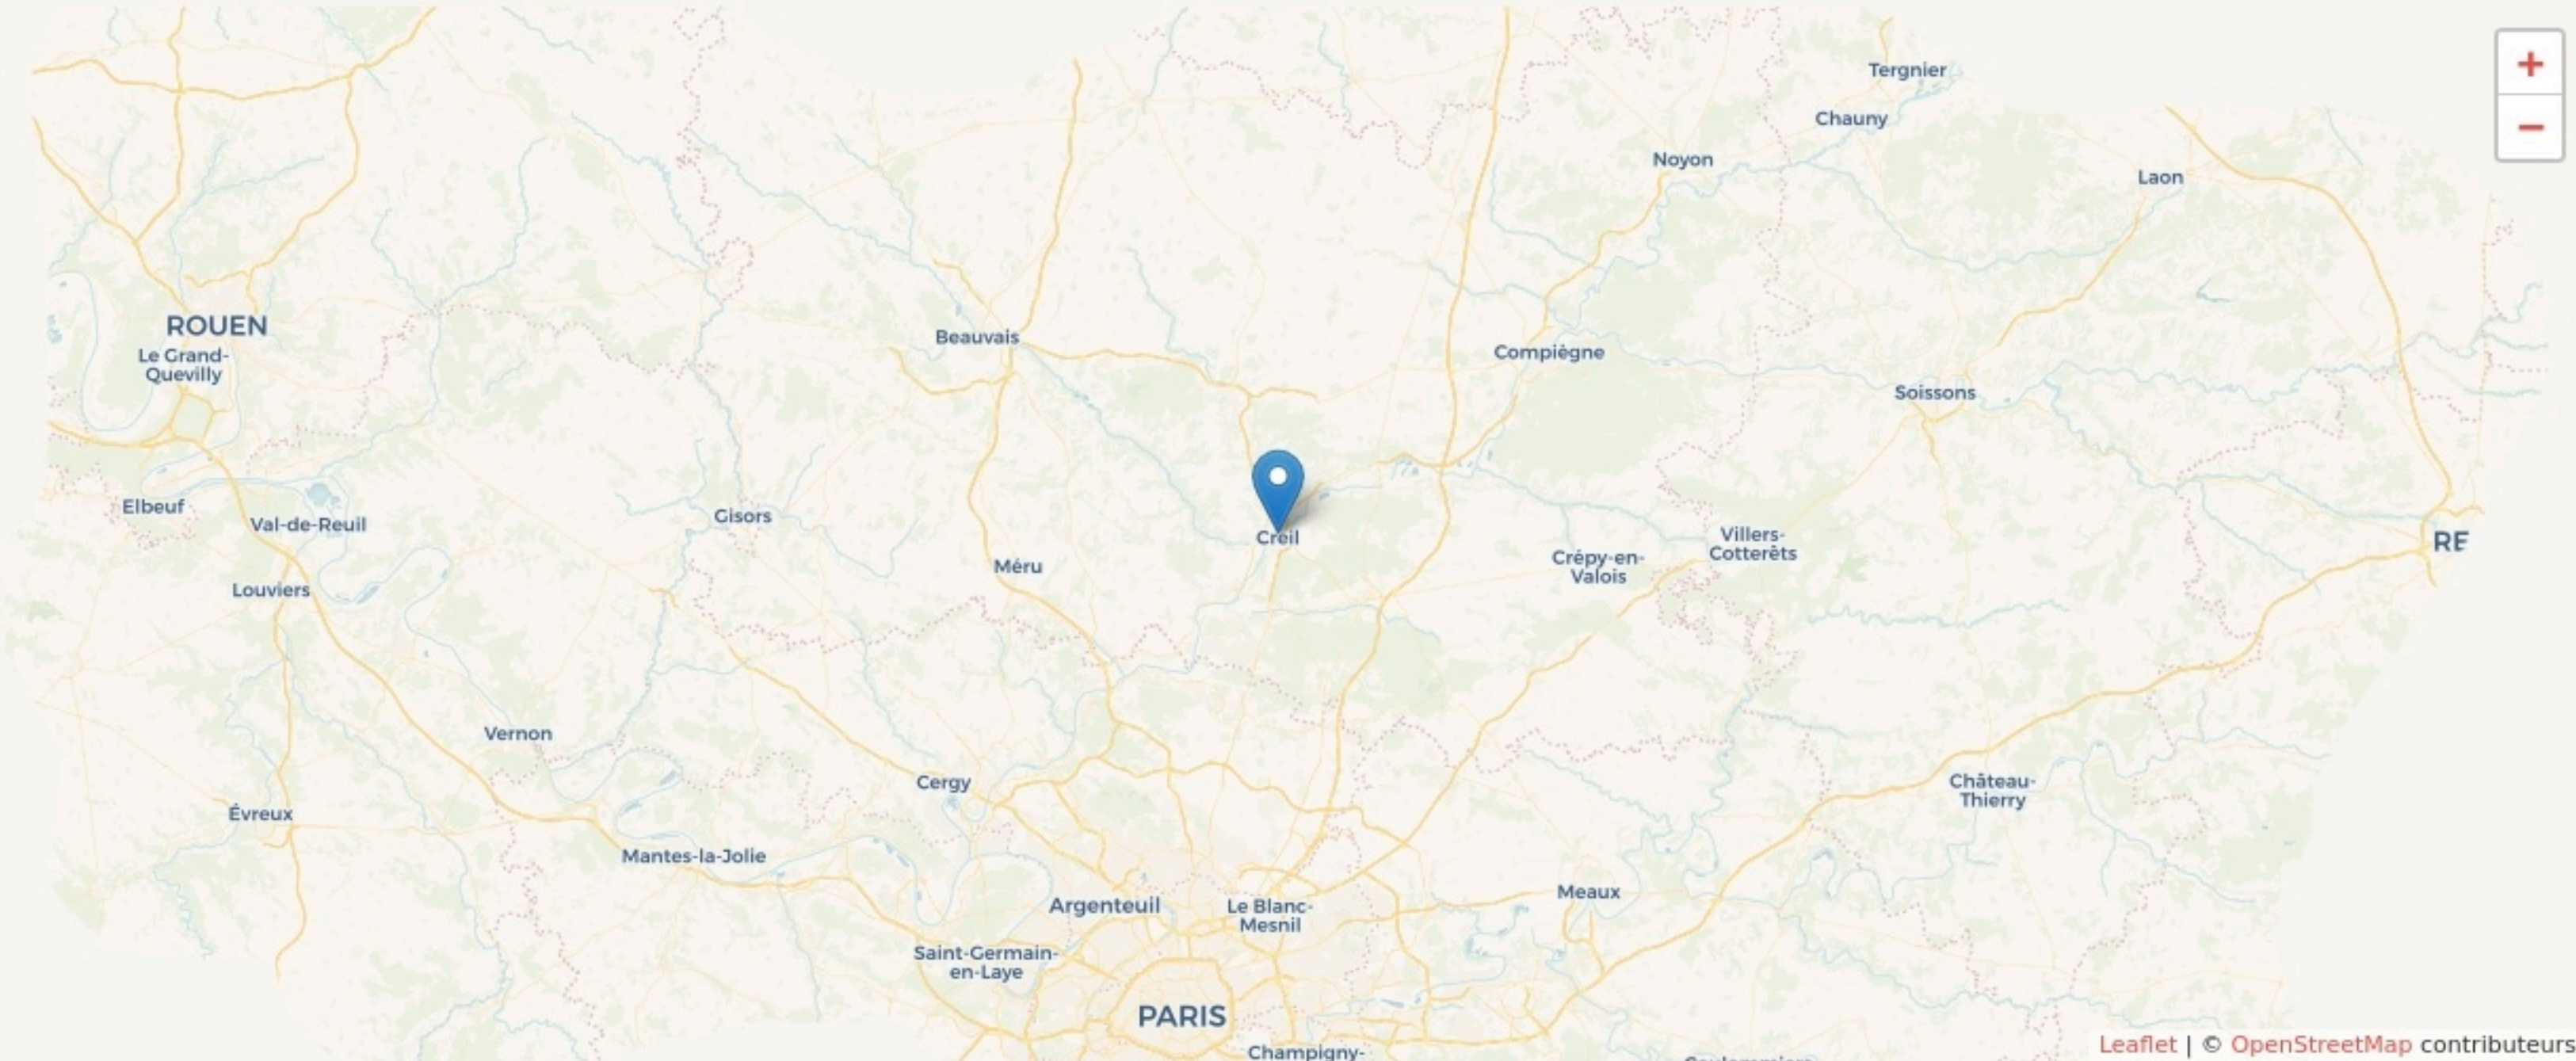

Creil
TIERS-LIEU SUR L'ACSO

SURFACE

0 m² au total

LE TIERS-LIEU SUR L'ACSO

LOCALISATION

16, avenue Jules Uhry
60100
Creil

POPULATION [CHANGER LA COMPARAISON](#)

CATEGORIES SOCIOPROFESSIONNELLES [CHANGER LA COMPARAISON](#)