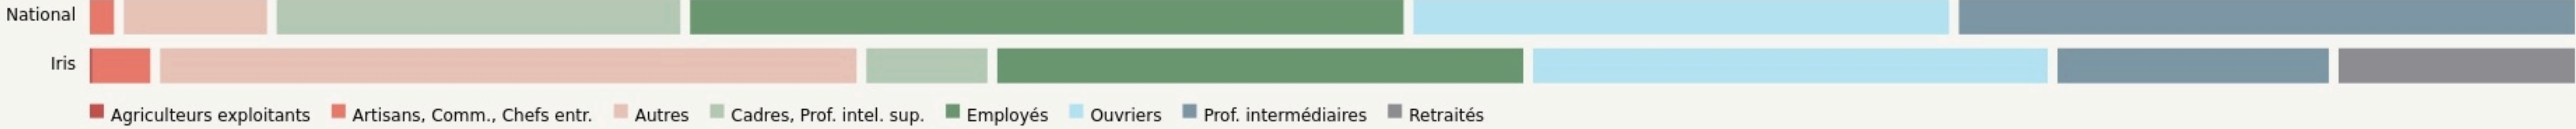

Creil
TIERS-LIEU SUR L'ACSO

SURFACE

0 m² au total

LE TIERS-LIEU SUR L'ACSO

LOCALISATION

16, avenue Jules Uhry
60100
Creil

POPULATION [CHANGER LA COMPARAISON](#)

CATEGORIES SOCIOPROFESSIONNELLES [CHANGER LA COMPARAISON](#)

IMMOBILIER [CHANGER LA COMPARAISON](#)

Inauguration

1 janvier 2022

L'IDÉE FONDATRICE

Les actions du tiers-lieu sont orientées autour de 3 piliers :

Compléter l'offre de médiation numérique

Être un lieu ressources pour les dynamiques du territoire