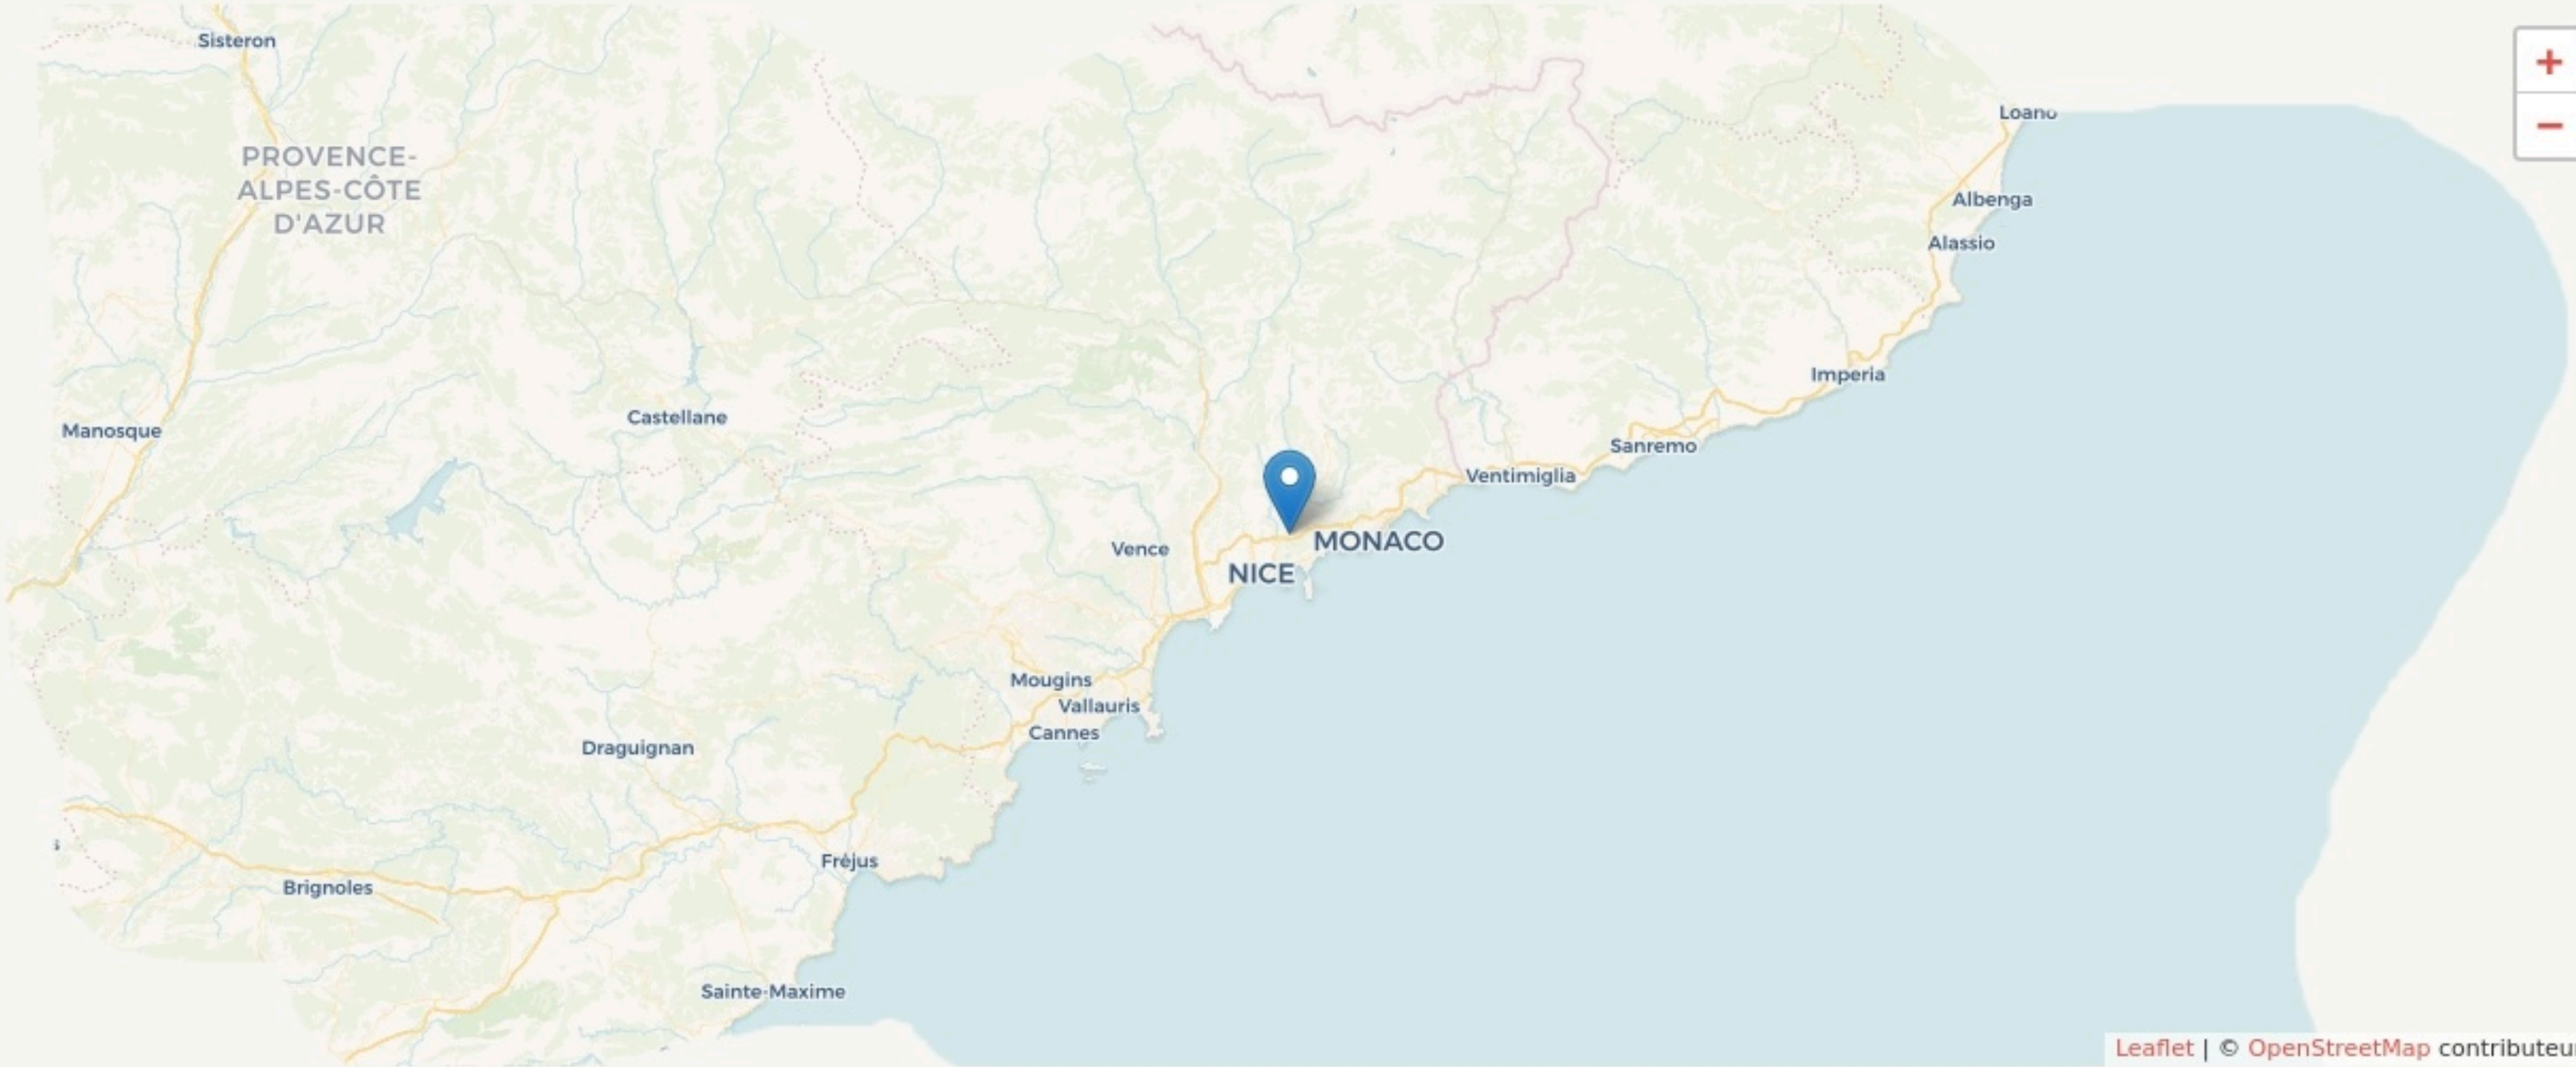

Nice  
**TILT ARIANE**

**SURFACE**  
180 m<sup>2</sup> au total

# LOCALISATION

105 boulevard de l'Ariane  
6300  
Nice

Leaflet | © OpenStreetMap contributeurs

## L'IDÉE FONDATRICE

Le Tilt est un projet lancé en 2019 par les Petits Débrouillards dans le but de développer un lieu dédié à la pratique de la culture scientifique et technique en plein cœur du quartier prioritaire de l'Ariane.