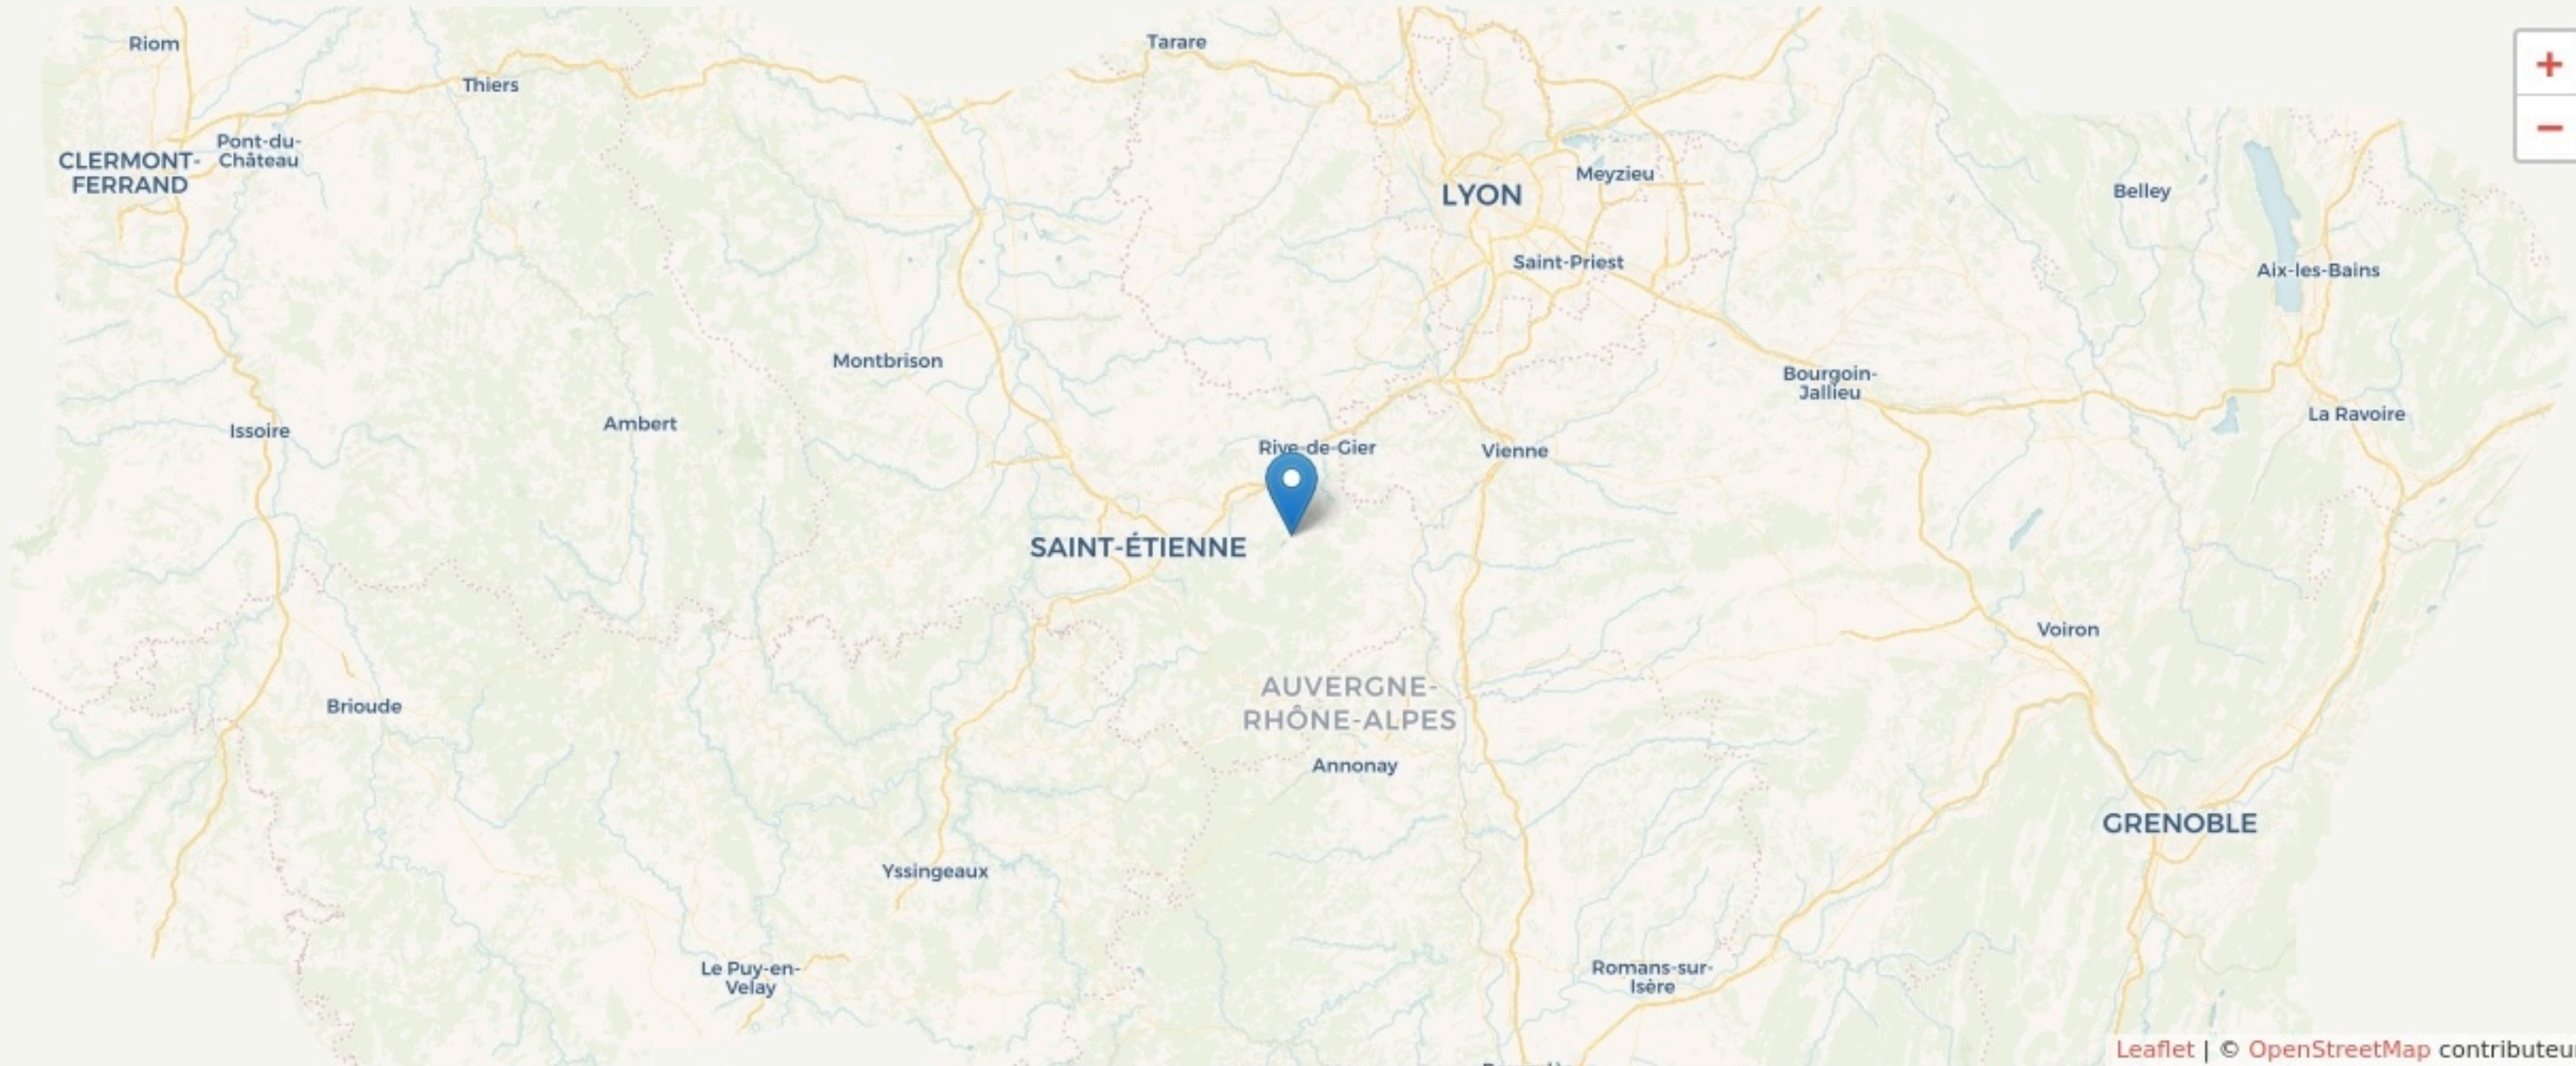

La Terrasse-sur-Dorlay
TURBINE CRÉATIVE (LA)

nouveauxateliersdudorlay.wordpress.com/la-turbine-creative/

SURFACE

250 en 2 sites m² au total

LOCALISATION

7 rue andré menut
42740
La Terrasse-sur-Dorlay

POPULATION [CHANGER LA COMPARAISON](#)

CATEGORIES SOCIOPROFESSIONNELLES [CHANGER LA COMPARAISON](#)

IMMOBILIER [CHANGER LA COMPARAISON](#)

Inauguration

21 octobre 2021

L'IDÉE FONDATRICE

La Turbine Créative est un tiers-lieu dédié aux savoir-faire textile et création d'accessoires de mode avec quatre activités principales : installation d'artisans d'art, organisation de formations pour les professionnels et le grand public, sensibilisation après des écoles, du grand public, des entreprises.