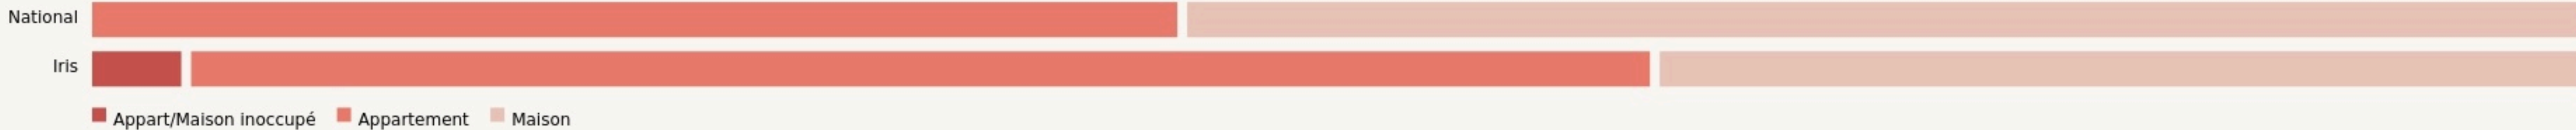

IMMOBILIER [CHANGER LA COMPARAISON](#)