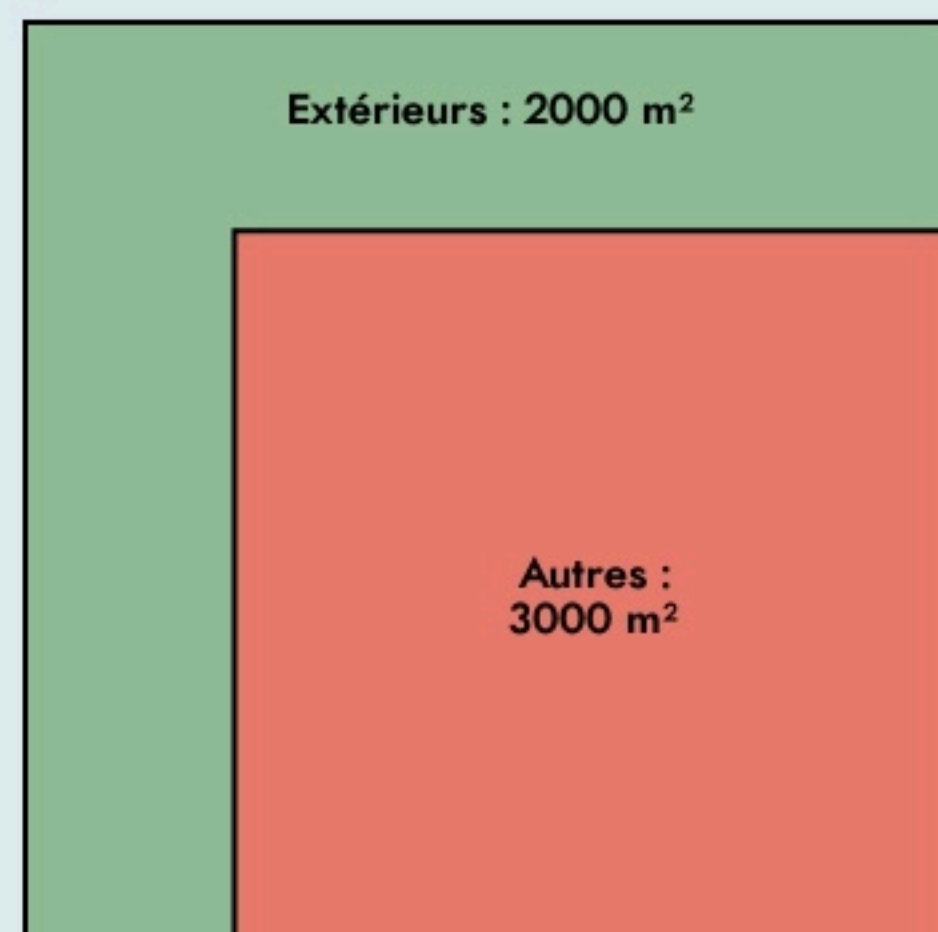

Brain-sur-Allonnes  
**VALORISE**

[conserverie-valorise.wixsite.com/valorise](http://conserverie-valorise.wixsite.com/valorise)

**SURFACE**

5000 m<sup>2</sup> au total