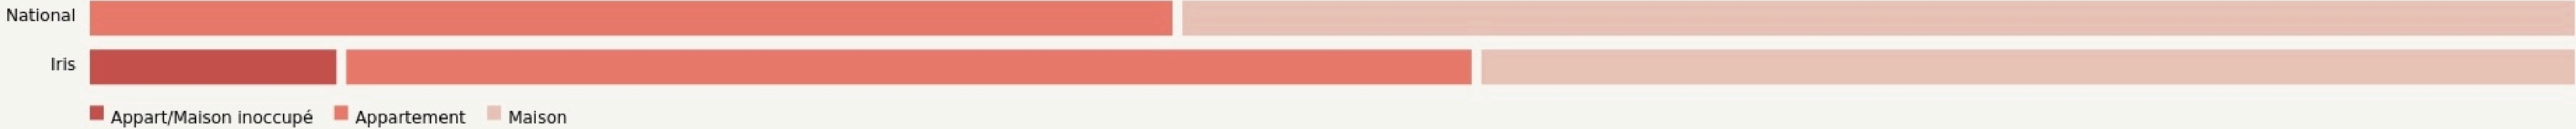

Annonay
VARAGNES

www.fondationseguin.fr

SURFACE
1500 m² au total

LOCALISATION

21 Chemin de Varagnes
7100
Annonay

POPULATION [CHANGER LA COMPARAISON](#)

CATEGORIES SOCIOPROFESSIONNELLES [CHANGER LA COMPARAISON](#)

IMMOBILIER [CHANGER LA COMPARAISON](#)

Inauguration

11 juin 2023

L'IDÉE FONDATRICE

Demeure historique de Marc Seguin dédiée à la créativité

LES VALEURS PORTÉES

Accueil

Créativité