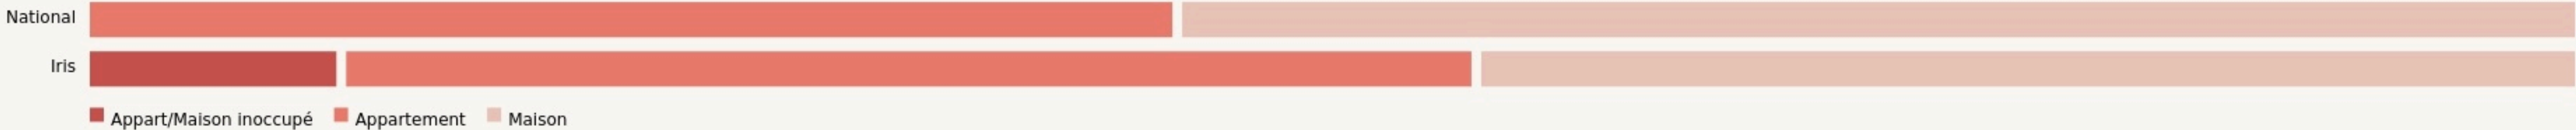

Annonay
VARAGNES

www.fondationseguin.fr

SURFACE
1500 m² au total

LOCALISATION

21 Chemin de Varagnes
7100
Annonay

POPULATION [CHANGER LA COMPARAISON](#)

CATEGORIES SOCIOPROFESSIONNELLES [CHANGER LA COMPARAISON](#)

IMMOBILIER [CHANGER LA COMPARAISON](#)

Inauguration

11 juin 2023

L'IDÉE FONDATRICE

Demeure historique de Marc Seguin dédiée à la créativité

LES VALEURS PORTÉES

Accueil

Créativité