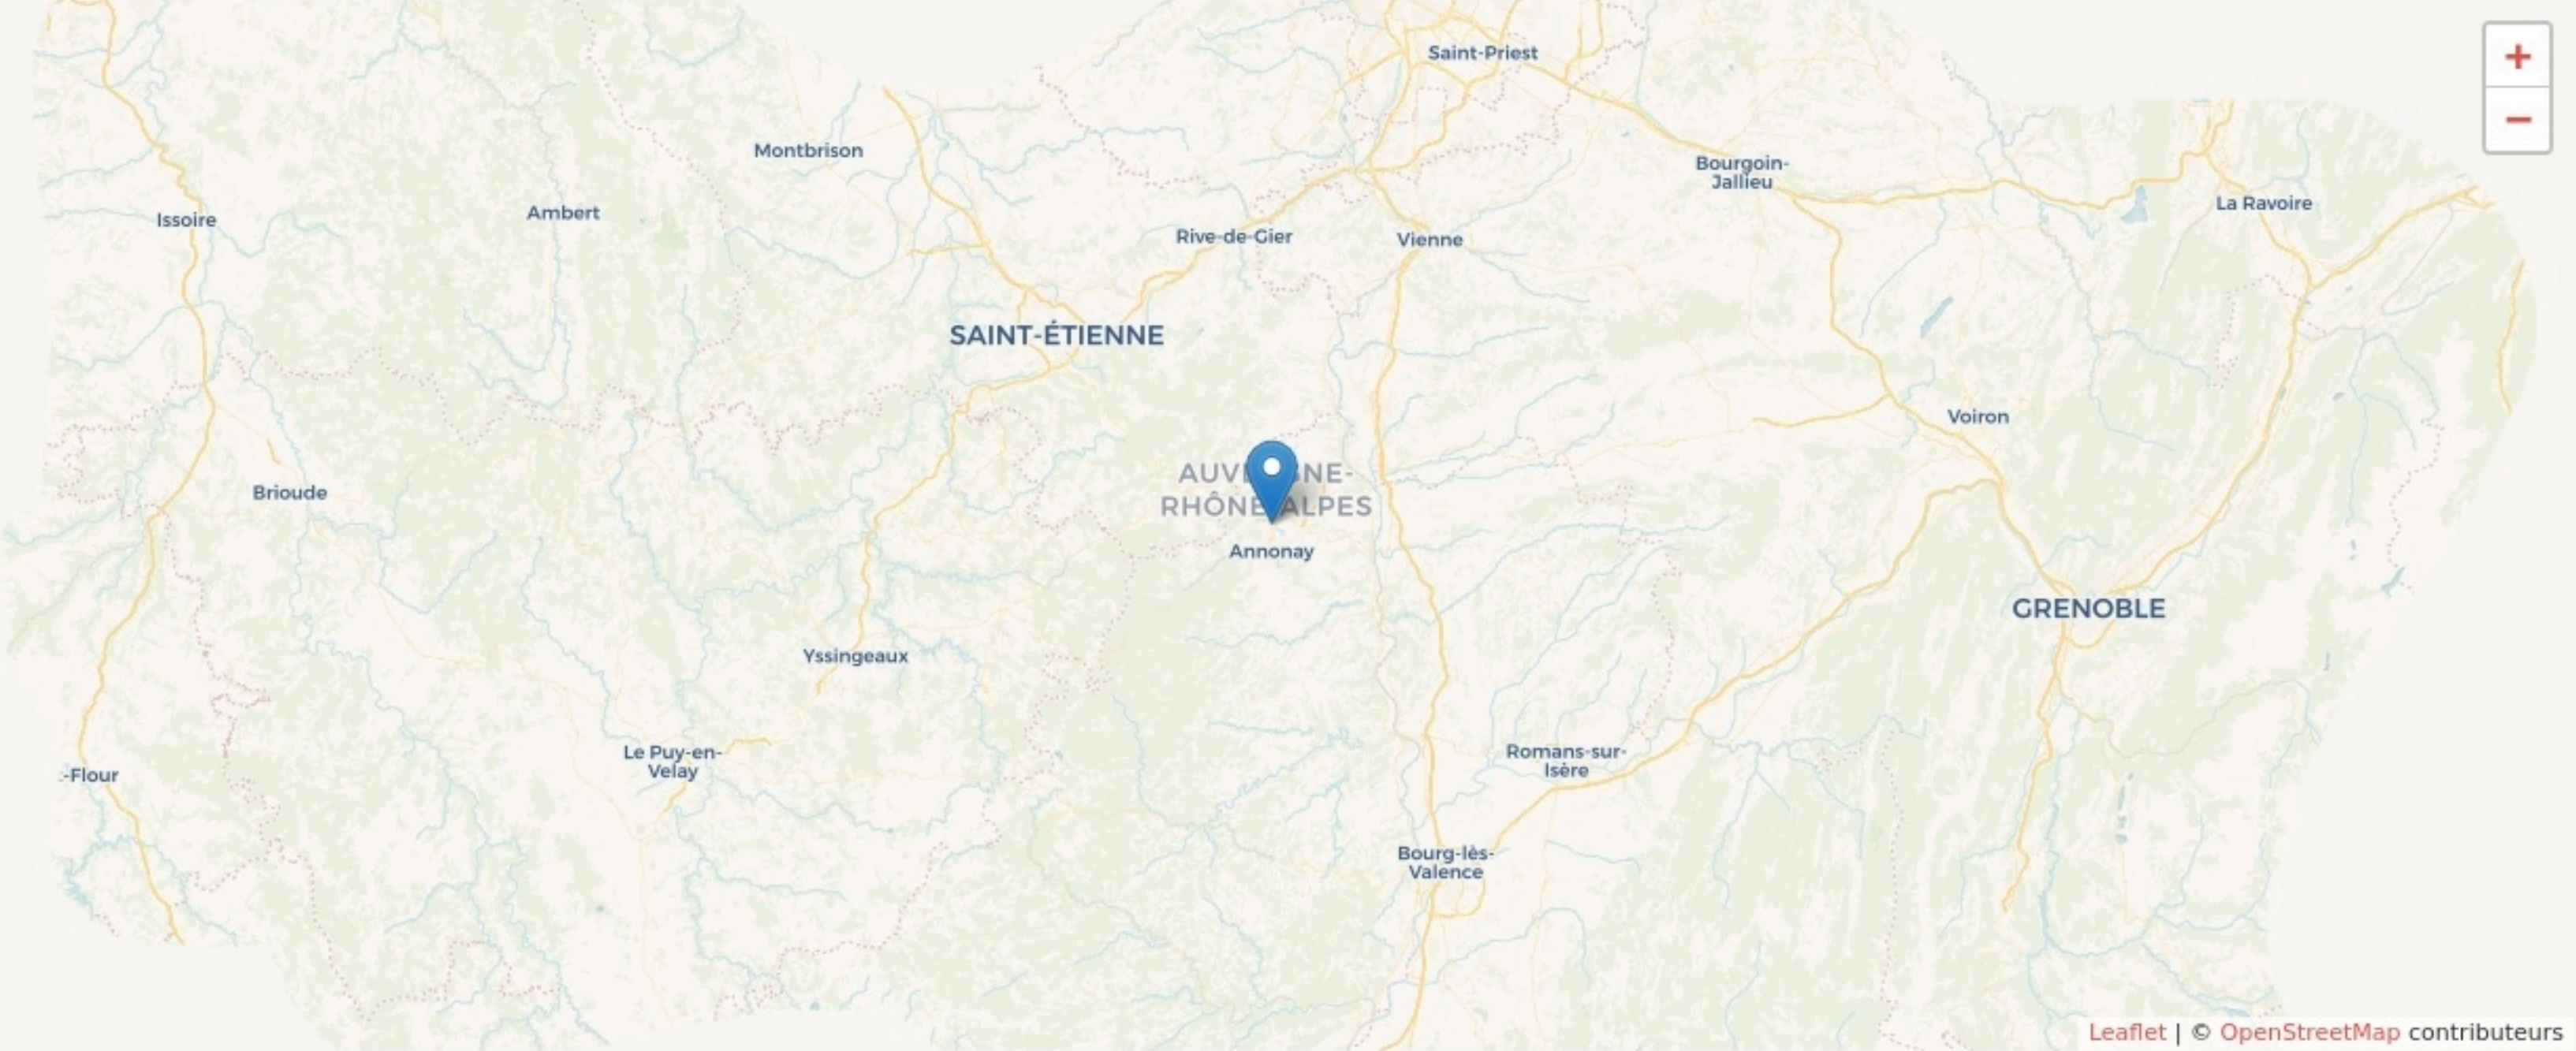

Annonay
VARAGNES

www.fondationseguin.fr

SURFACE
1500 m² au total

LOCALISATION

21 Chemin de Varagnes
7100
Annonay

POPULATION [CHANGER LA COMPARAISON](#)

CATEGORIES SOCIOPROFESSIONNELLES [CHANGER LA COMPARAISON](#)