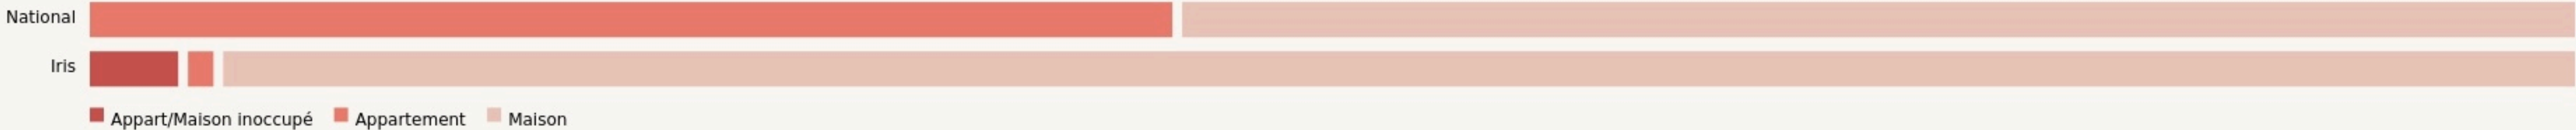

IMMOBILIER [CHANGER LA COMPARAISON](#)