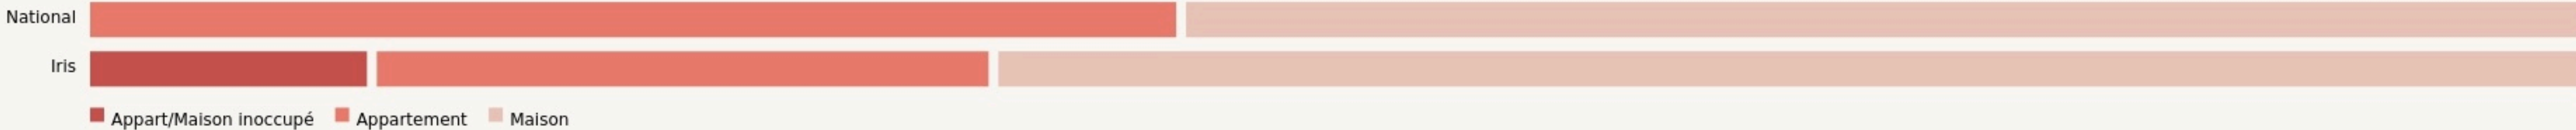

IMMOBILIER CHANGER LA COMPARAISON