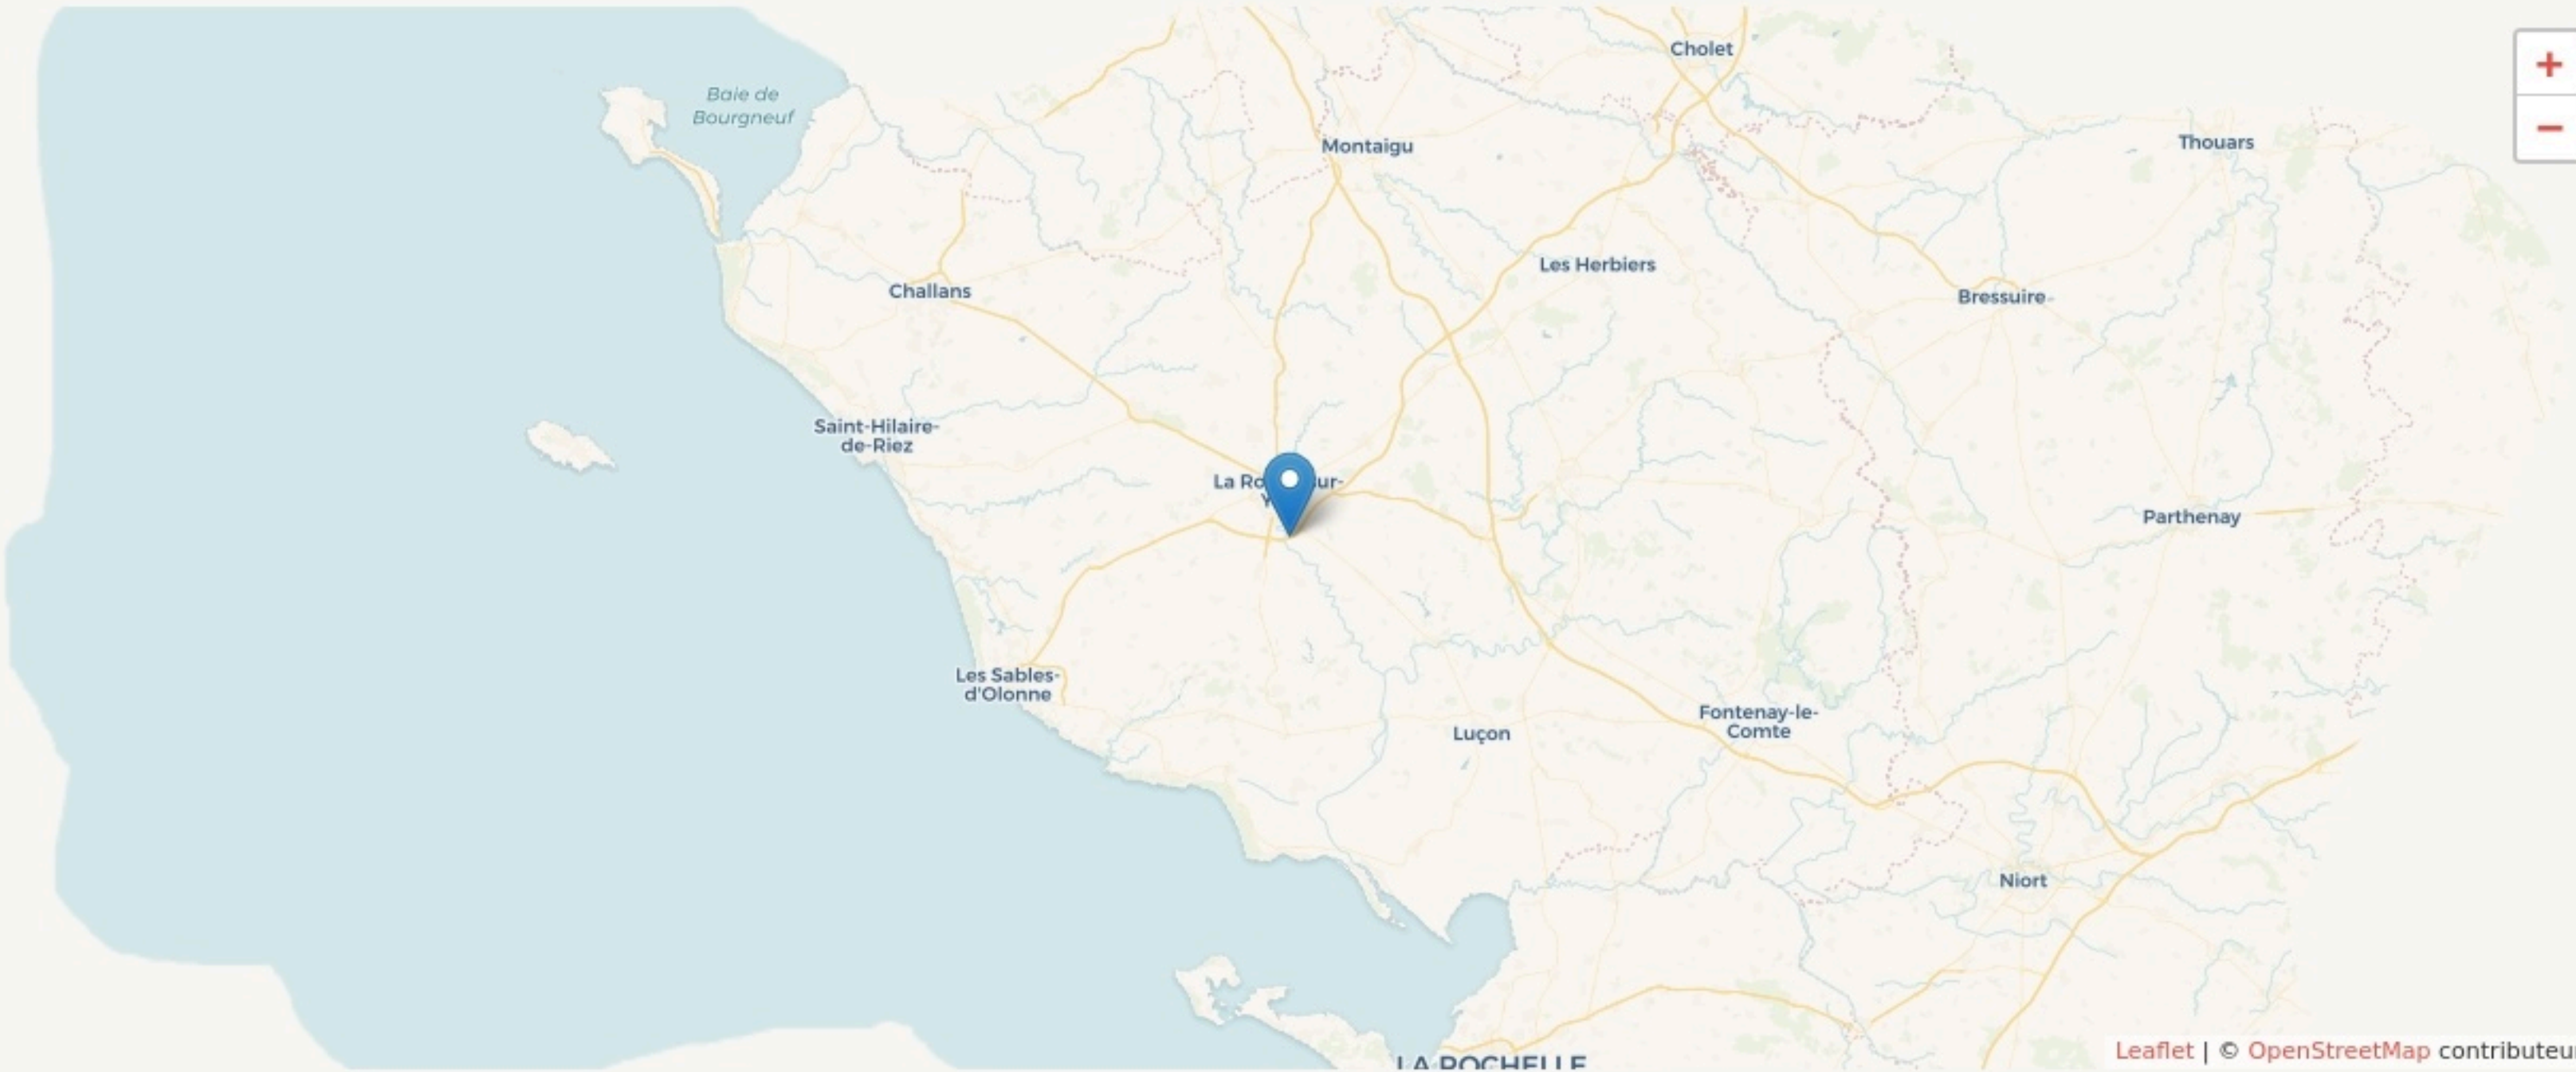

La Roche-sur-Yon
VILLAGE DE LA VERGNE

www.sciclavergne.com

SURFACE
500 m² au total

LA
VER
GNE
LE VILLAGE

LOCALISATION

68 IMPASSE DE LA VERGNE BABOUIN
85000
La Roche-sur-Yon

Leaflet | © OpenStreetMap contributeurs

POPULATION [CHANGER LA COMPARAISON](#)

CATEGORIES SOCIOPROFESSIONNELLES [CHANGER LA COMPARAISON](#)

IMMOBILIER [CHANGER LA COMPARAISON](#)

Inauguration

1 novembre 2016

L'IDÉE FONDATRICE

Autrefois appelé Ferme de la Vergne, le Village de la Vergne est aujourd'hui un tiers-lieu coopératif. Cet espace de travail partagé et collaboratif où se mêlent agriculture biologique, artisanat, services favorise la créativité et le lien social. Riche de sa biodiversité, le Village de la Vergne porte une attention particulière à la réduction de son empreinte environnementale en inscrivant économie circulaire et autonomie énergétique au coeur de son projet. Le Village de la Vergne est développé par la Société Coopérative d'Intérêt Collectif (SCIC) La Vergne. Ce statut est un choix fort pour un projet de développement économique et social du territoire qui promeut les valeurs de l'économie sociale et solidaire (ESS). Les finalités de la SCIC La Vergne sont de : - contribuer à la création et au développement d'activités et d'emplois - générer et accompagner des projets collectifs - promouvoir une autre façon de consommer et de produire dans le respect des hommes et de l'environnement.

LES VALEURS PORTÉES

Partage

Coopération

Écologie

Apprentissage

LA PROGRAMMATION DU LIEU

Type de structures participant au projet

- Entreprises
- Associations
- Artistes
- Autres