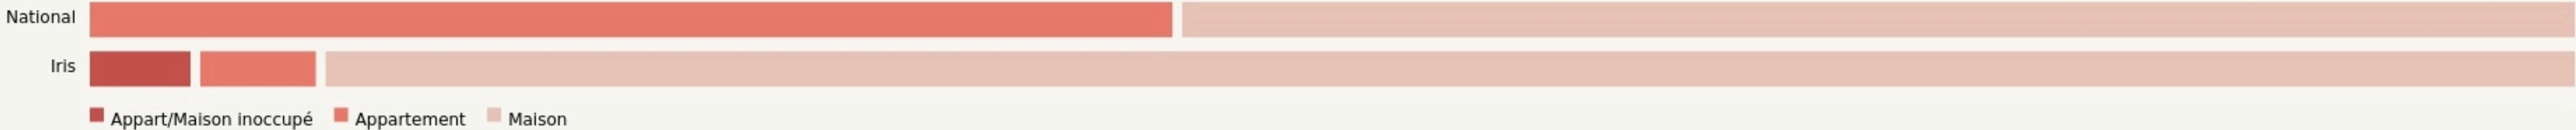

La Roche-sur-Yon
VILLAGE DE LA VERGNE

www.sciclavergne.com

SURFACE
500 m² au total

LA
VER
GNE
LE VILLAGE

LOCALISATION

68 IMPASSE DE LA VERGNE BABOUIN
85000
La Roche-sur-Yon

Leaflet | © OpenStreetMap contributeurs

POPULATION [CHANGER LA COMPARAISON](#)

CATEGORIES SOCIOPROFESSIONNELLES [CHANGER LA COMPARAISON](#)

IMMOBILIER [CHANGER LA COMPARAISON](#)

Inauguration

1 novembre 2016

L'IDÉE FONDATRICE

Autrefois appelé Ferme de la Vergne, le Village de la Vergne est aujourd'hui un tiers-lieu coopératif. Cet espace de travail partagé et collaboratif où se mêlent agriculture biologique, artisanat, services favorise la créativité et le lien social. Riche de sa biodiversité, le Village de la Vergne porte une attention particulière à la réduction de son empreinte environnementale en inscrivant économie circulaire et autonomie énergétique au coeur de son projet. Le Village de la Vergne est développé par la Société Coopérative d'Intérêt Collectif (SCIC) La Vergne. Ce statut est un choix fort pour un projet de développement économique et social du territoire qui promeut les valeurs de l'économie sociale et solidaire (ESS). Les finalités de la SCIC La Vergne sont de : - contribuer à la création et au développement d'activités et d'emplois - générer et accompagner des projets collectifs - promouvoir une autre façon de consommer et de produire dans le respect des hommes et de l'environnement.