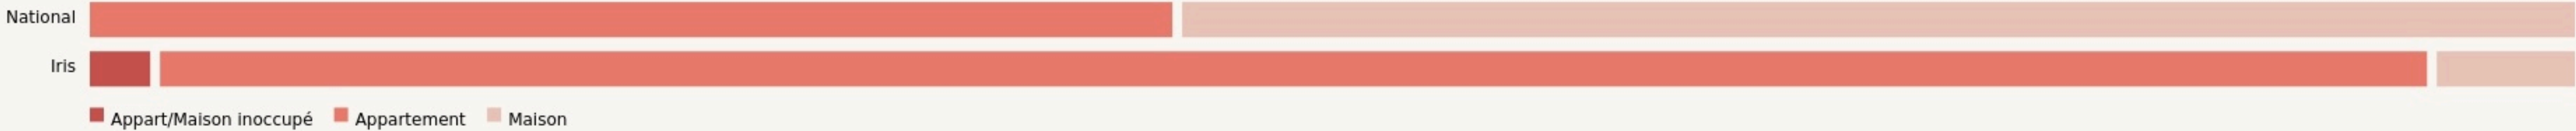

IMMOBILIER [CHANGER LA COMPARAISON](#)