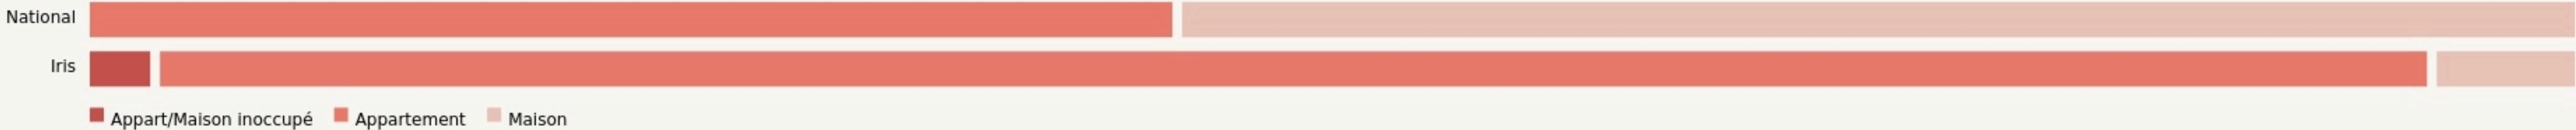

IMMOBILIER [CHANGER LA COMPARAISON](#)