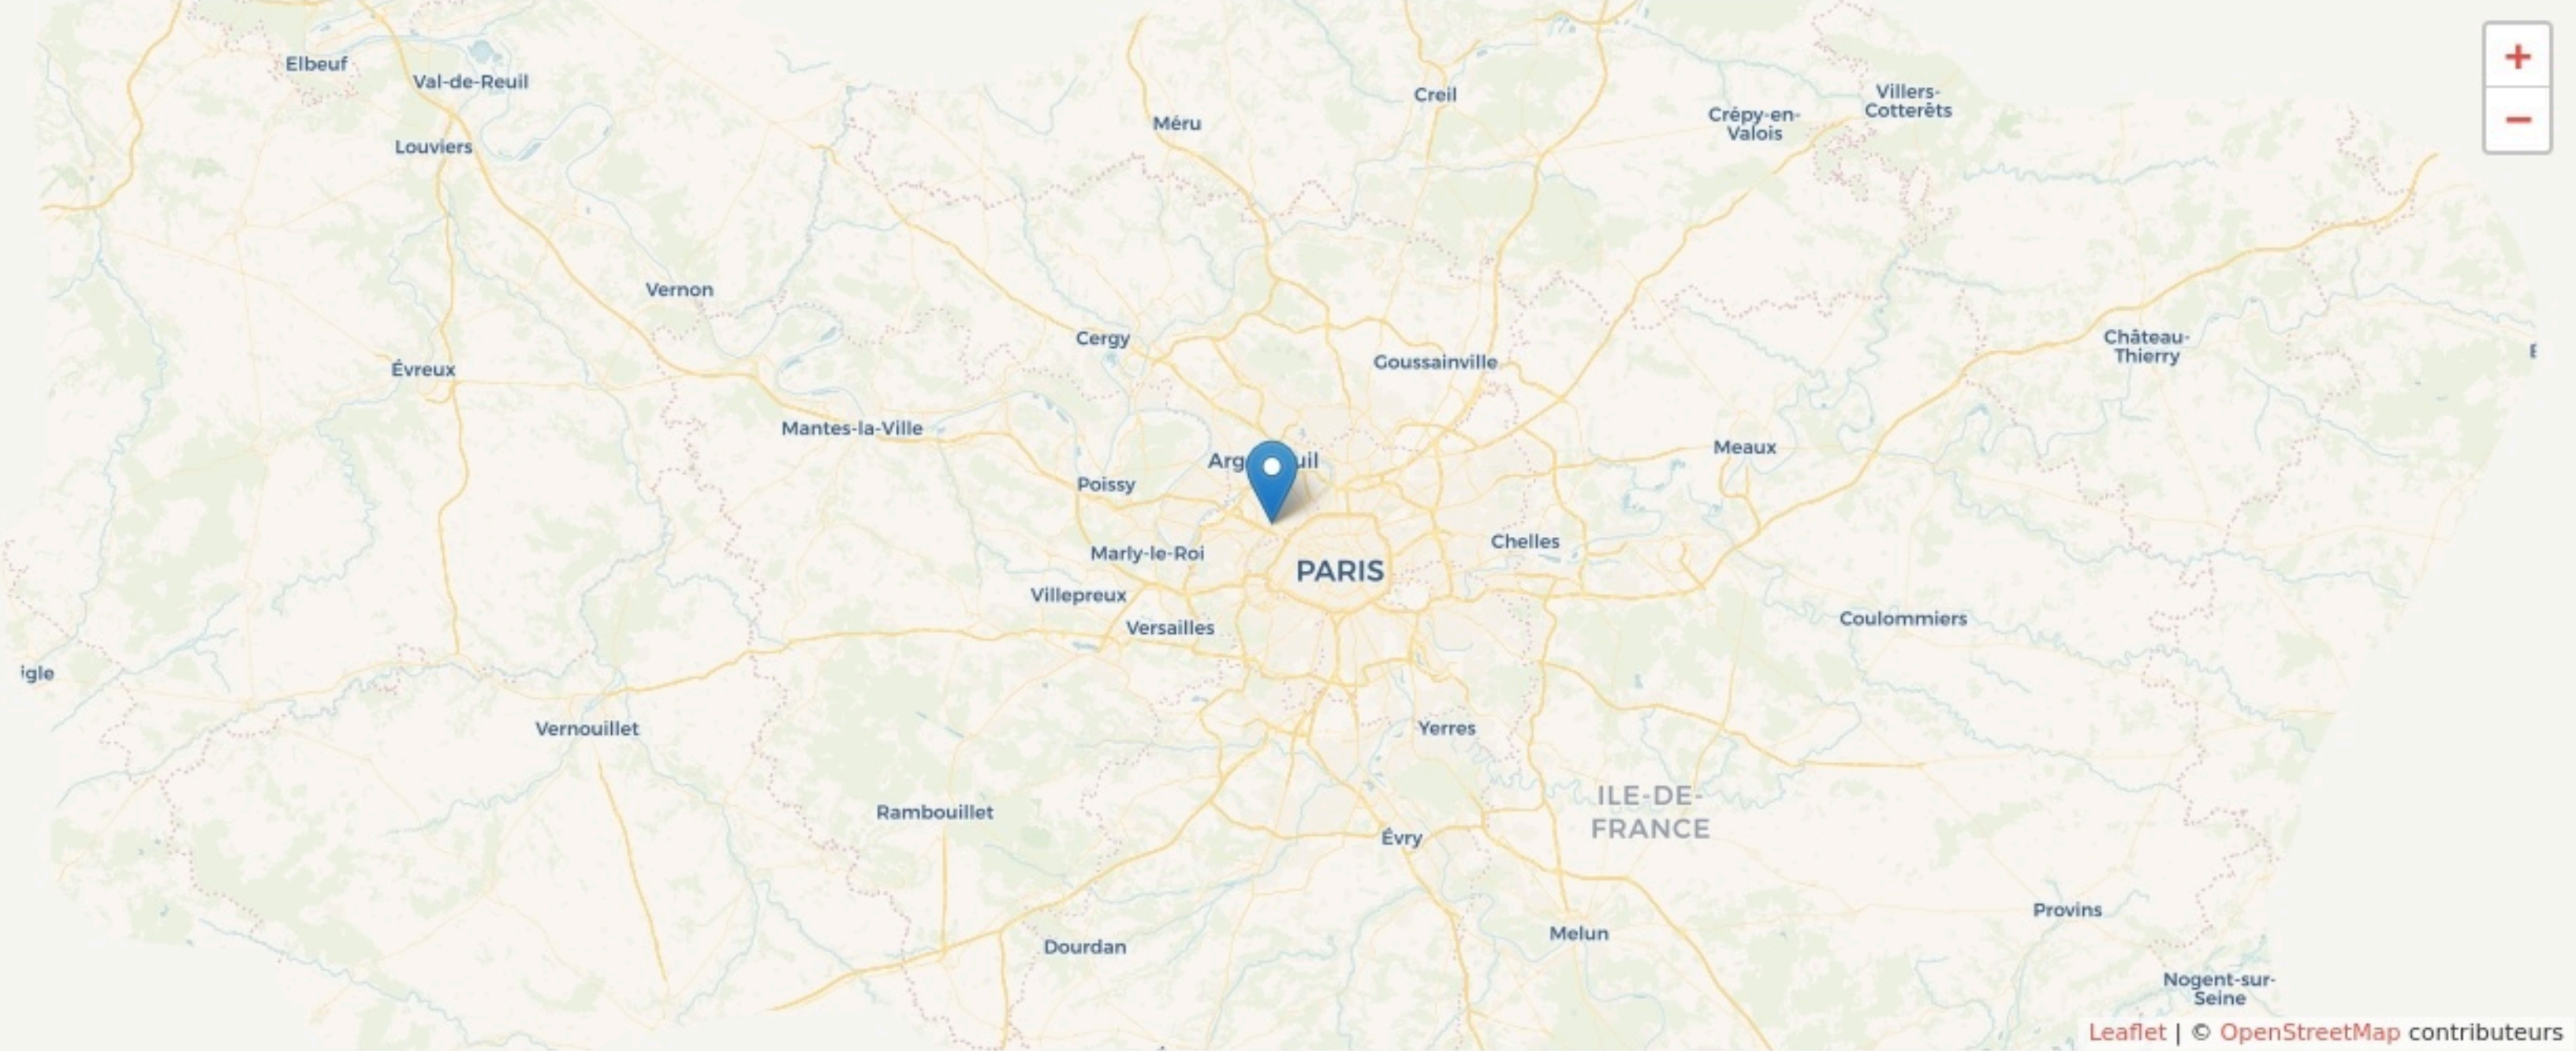

Courbevoie  
**WACANO SEINE**

[wacano.co/incubateur/wacano-seine/](http://wacano.co/incubateur/wacano-seine/)

**SURFACE**  
2000 m<sup>2</sup> au total

Il n'y a pas encore de photo.

# LOCALISATION

25 Quai du Président Paul Doumer, 92400 Courbevoie  
 92400  
 Courbevoie