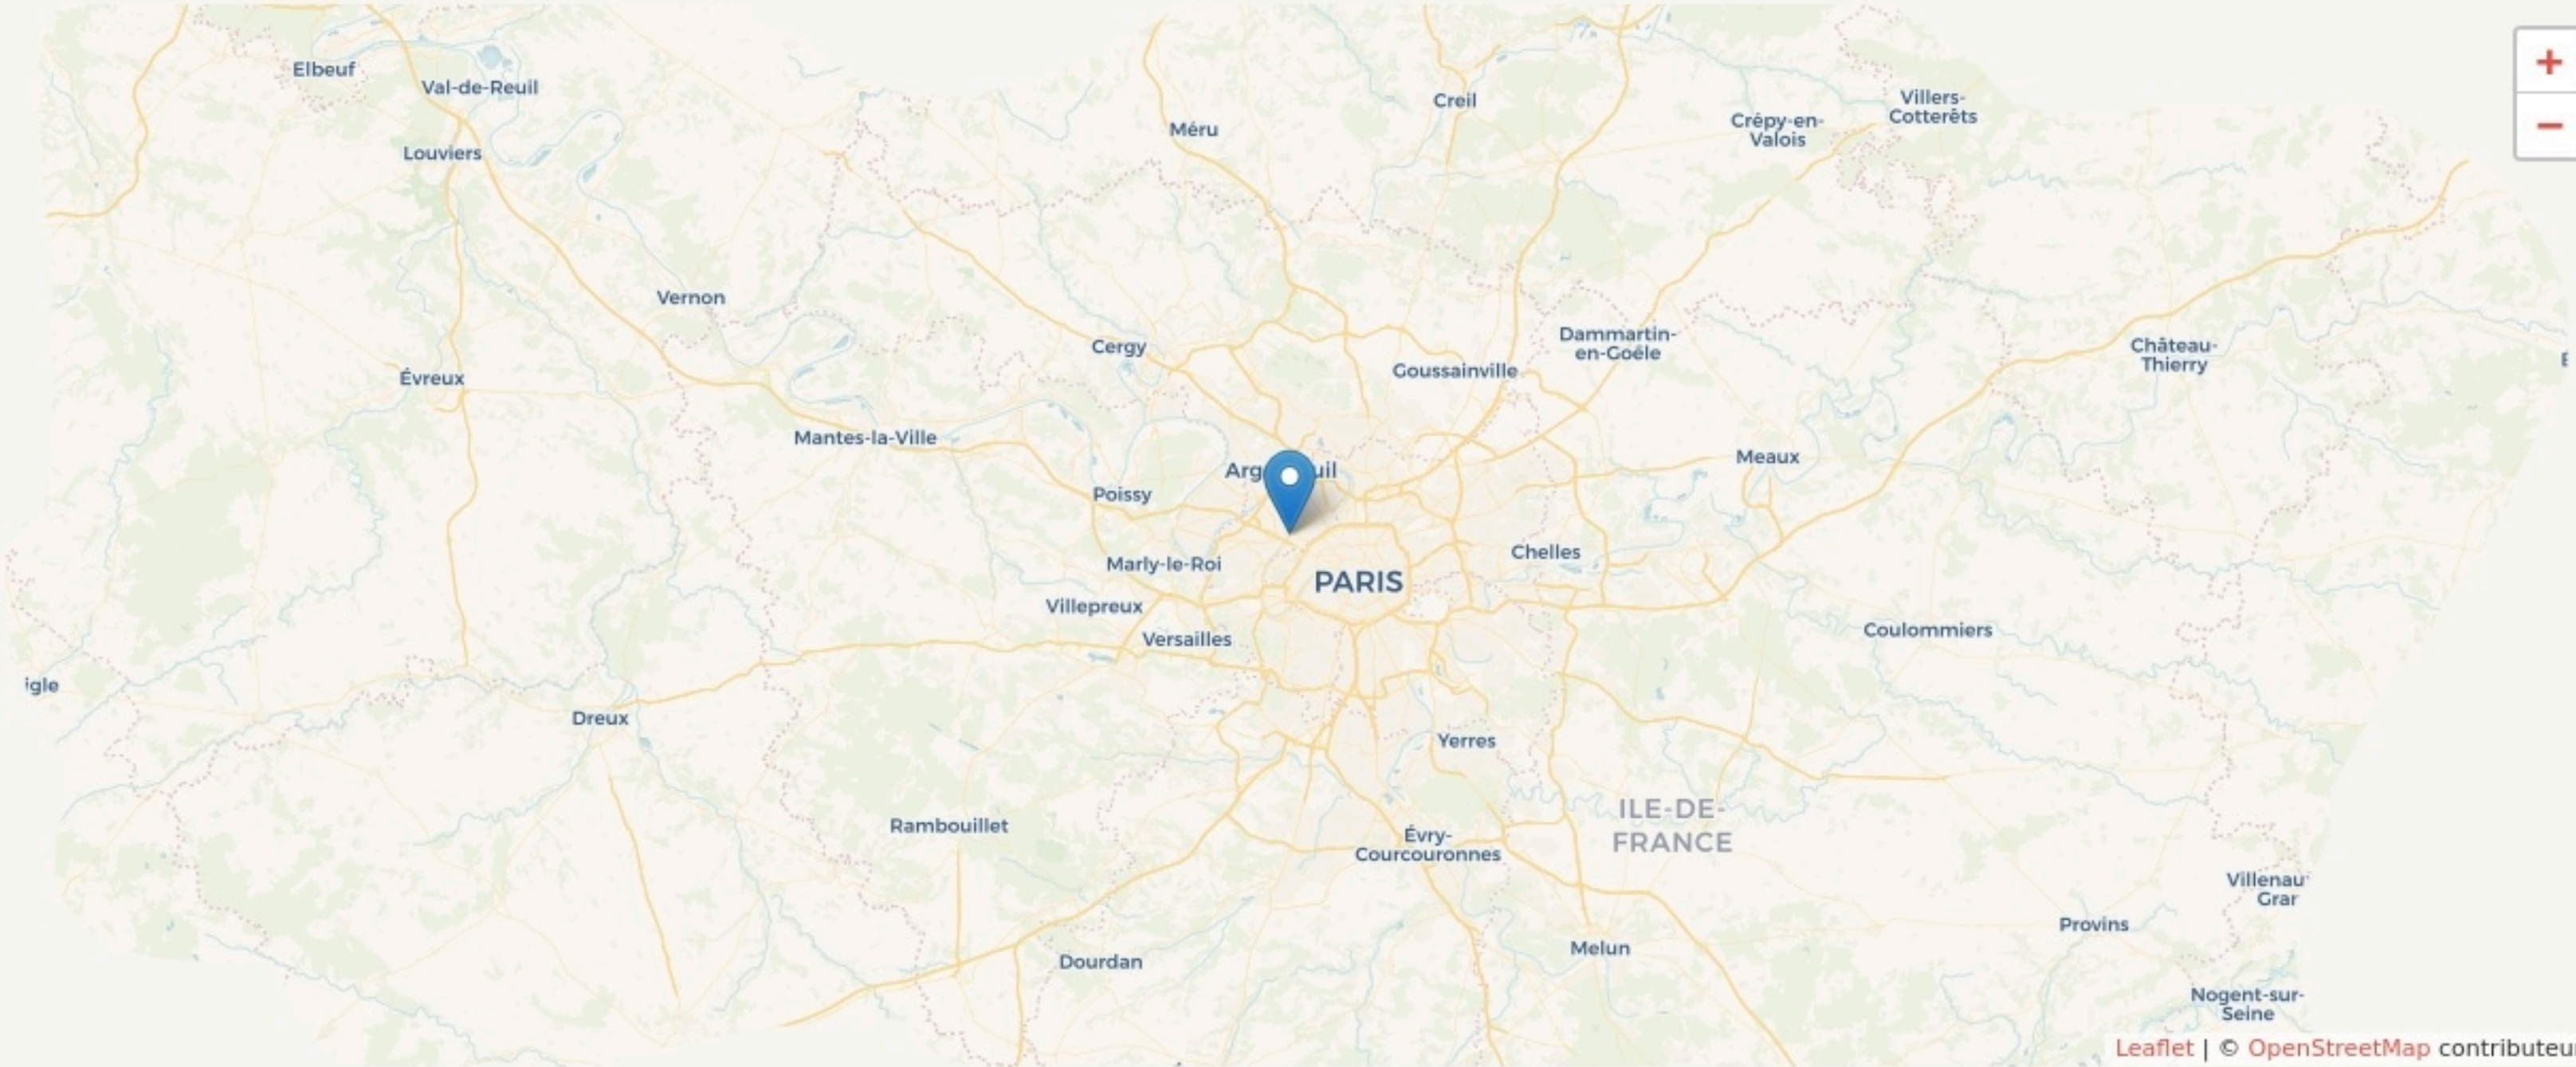

Courbevoie
WACANO SEINE

wacano.co/incubateur/wacano-seine/

SURFACE

2000 m² au total

Il n'y a pas encore de photo.

LOCALISATION

25 Quai du Président Paul Doumer, 92400 Courbevoie
 92400
 Courbevoie

POPULATION [CHANGER LA COMPARAISON](#)

CATEGORIES SOCIOPROFESSIONNELLES [CHANGER LA COMPARAISON](#)

IMMOBILIER [CHANGER LA COMPARAISON](#)

Inauguration

1 novembre 2022

L'IDÉE FONDATRICE

WACANO SEINE propose un écosystème dédié à l'entrepreneuriat et l'innovation associant espaces de travail, accompagnement, communauté entrepreneurial et de nombreux espaces et services de convivialité (auditorium, restauration, conciergerie, salles de sport, espaces de détente, parkings ...)

Localisé au pied de La Défense à 10mn du métro Esplanade, WACANO SEINE bénéficie d'une superbe vue sur la Seine et sur l'île de la Jatte.

Enfin WACANO SEINE fait partie du groupe WACANO (filiale de la CCI Paris Île de France) et dispose de nombreuses implantations en Île de France (Paris, Orly, Roissy, Cergy, ...) accessibles aux membres de la communauté des WACAPRENEURS