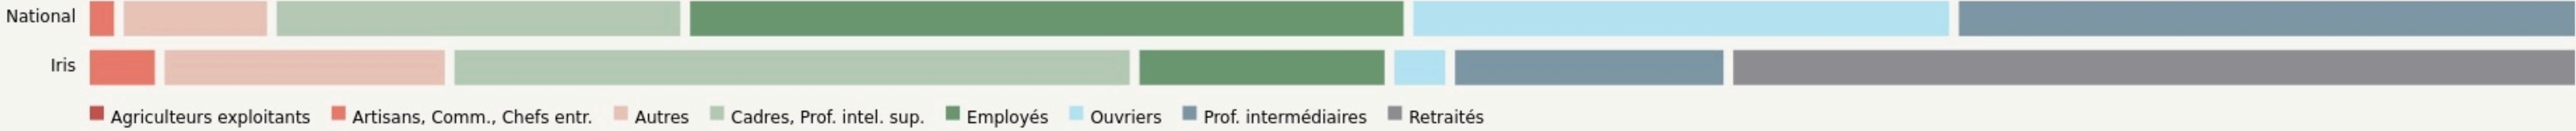

Courbevoie
WACANO SEINE

wacano.co/incubateur/wacano-seine/

SURFACE

2000 m² au total

Il n'y a pas encore de photo.

LOCALISATION

25 Quai du Président Paul Doumer, 92400 Courbevoie
 92400
 Courbevoie

POPULATION [CHANGER LA COMPARAISON](#)

CATEGORIES SOCIOPROFESSIONNELLES [CHANGER LA COMPARAISON](#)

IMMOBILIER [CHANGER LA COMPARAISON](#)

Inauguration

1 novembre 2022

L'IDÉE FONDATRICE

WACANO SEINE propose un écosystème dédié à l'entrepreneuriat et l'innovation associant espaces de travail, accompagnement, communauté entrepreneurial et de nombreux espaces et services de convivialité (auditorium, restauration, conciergerie, salles de sport, espaces de détente, parkings ...)

Les espaces à disposition recouvrent des bureaux fermés (4,6,8 ou 12 postes), des postes de travail ouverts, des salles de réunions, des blabla box, des coins salons, des tisaneries...

L'accès aux espaces est possible en format 24/7.