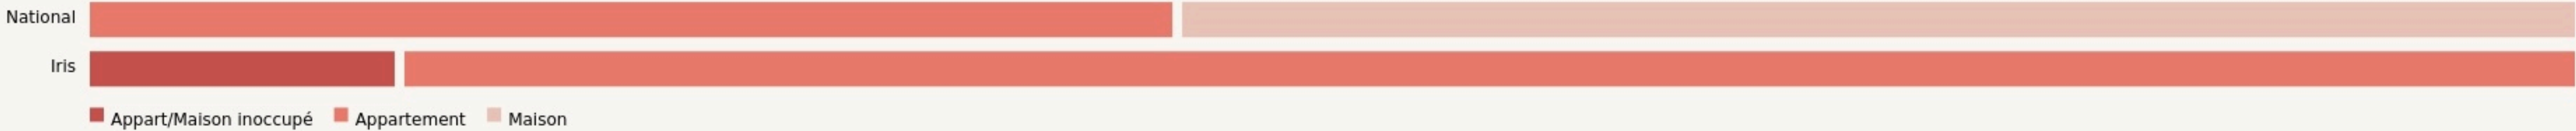

IMMOBILIER [CHANGER LA COMPARAISON](#)