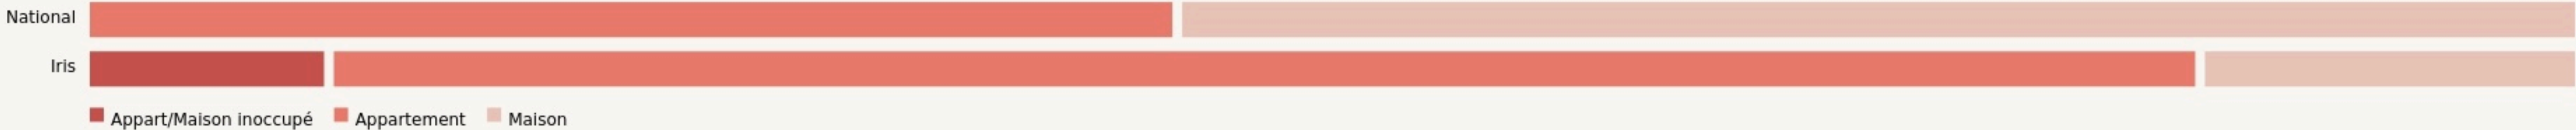

La Roche-sur-Yon
WEFORGE LRSY

www.weforge.fr

SURFACE

0 m² au total

LOCALISATION

114 RUE DU MARECHAL JOFFRE
85000
La Roche-sur-Yon

POPULATION [CHANGER LA COMPARAISON](#)

CATEGORIES SOCIOPROFESSIONNELLES [CHANGER LA COMPARAISON](#)

IMMOBILIER [CHANGER LA COMPARAISON](#)

Inauguration

25 janvier 2021

L'IDÉE FONDATRICE

Weforge, surnommée The BANZAIII Camp, est une structure 100 % privée qui, depuis 2013, accompagne les porteurs de projet dans leur réussite en mettant à leur disposition des locaux et en organisant régulièrement des événements networking et des workshops thématiques, des mises en relation avec des réseaux d'entrepreneurs, de clients, d'investisseurs et de prestataires.