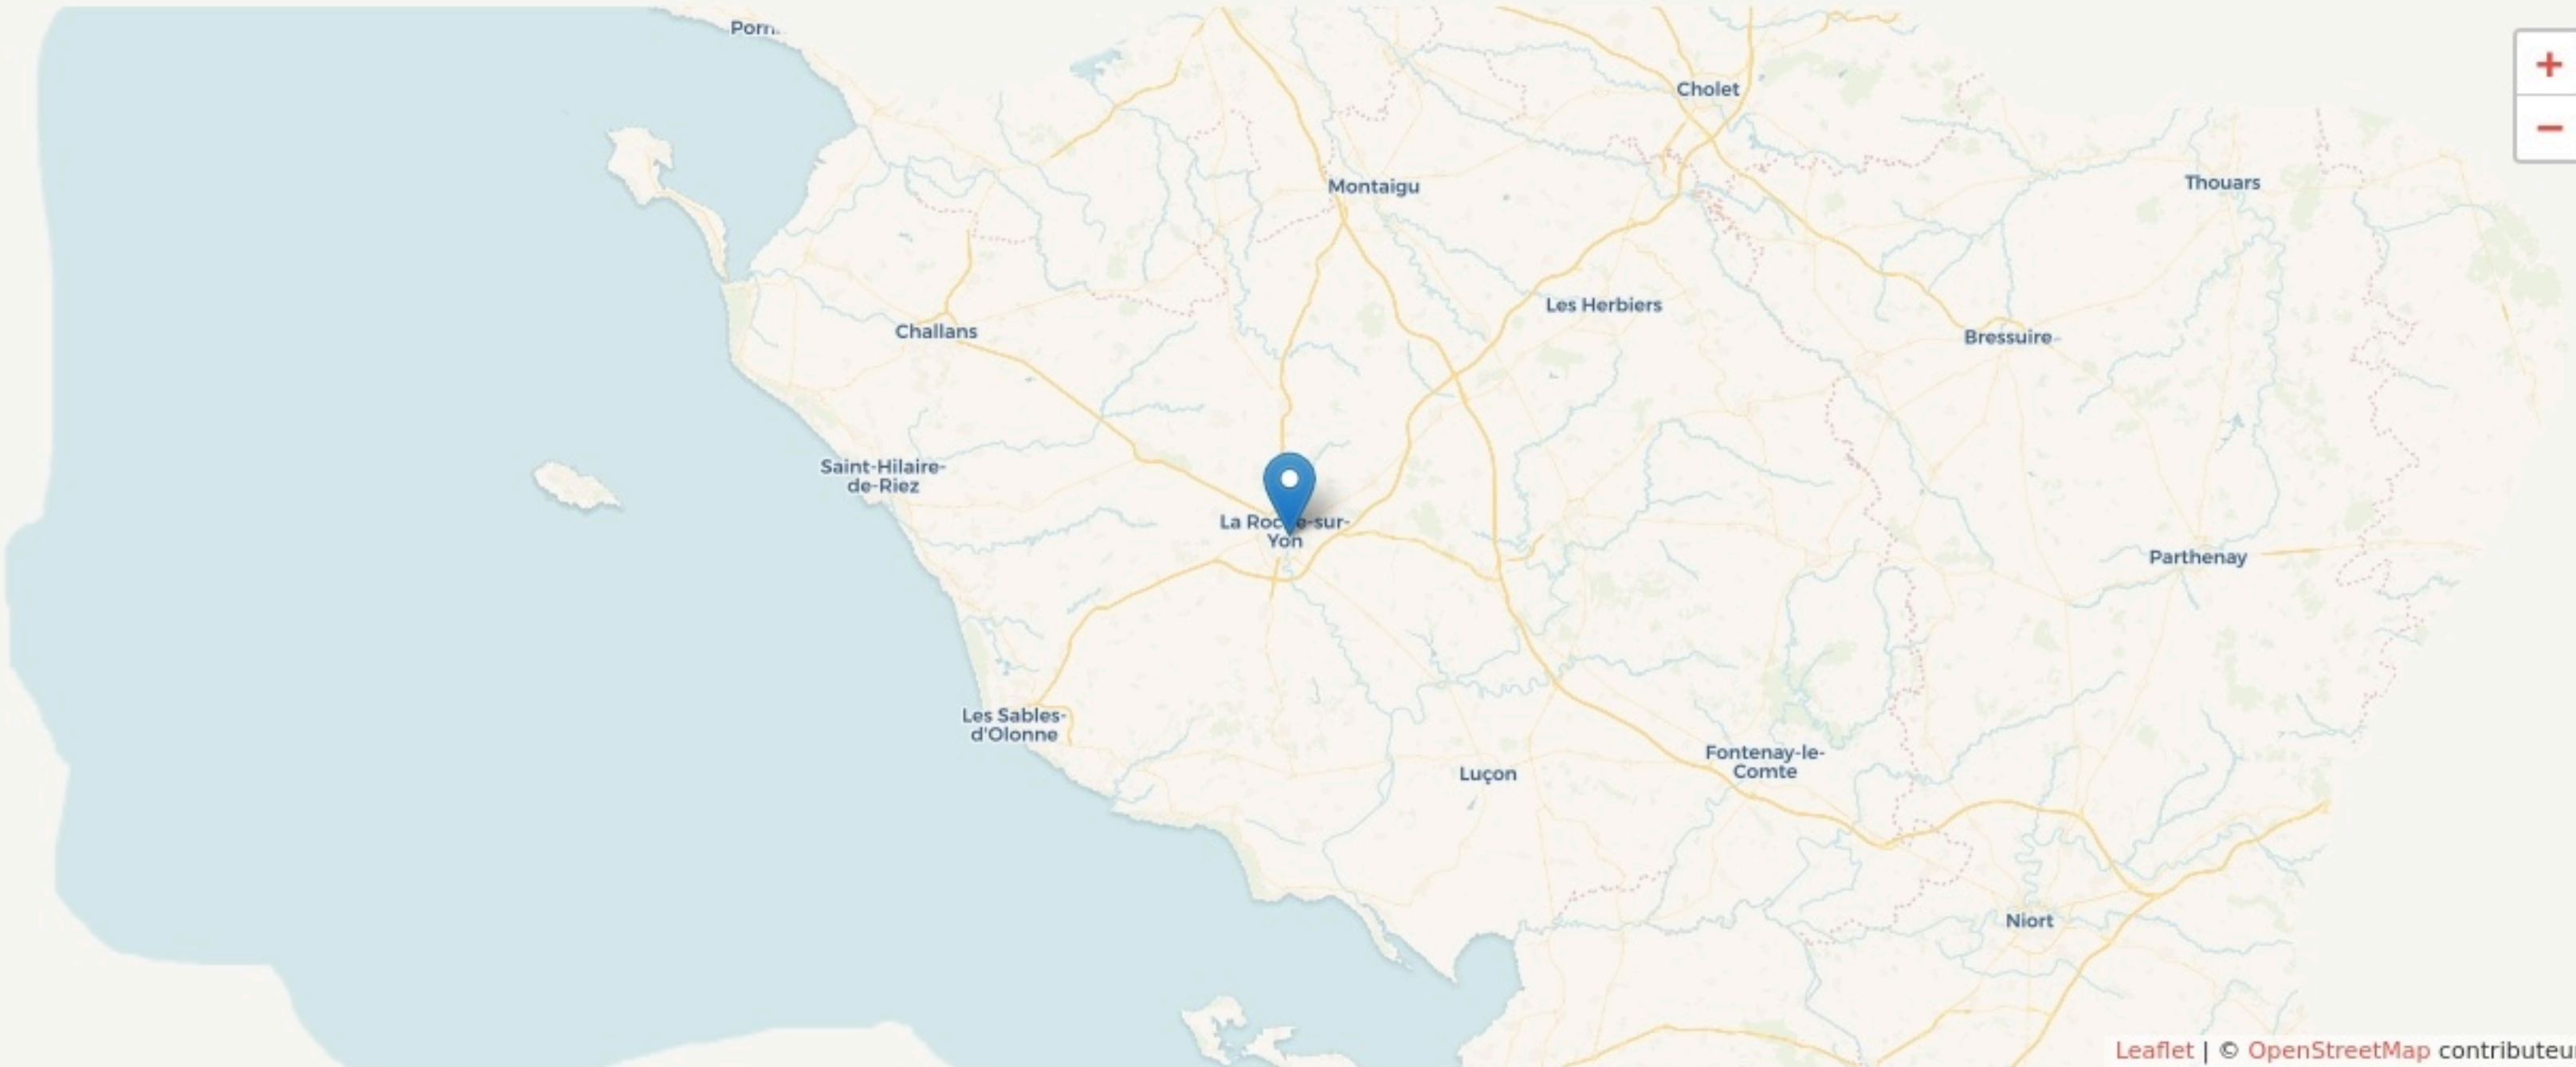

La Roche-sur-Yon
WEFORGE LRSY

www.weforge.fr

SURFACE

0 m² au total

LOCALISATION

114 RUE DU MARECHAL JOFFRE
85000
La Roche-sur-Yon

Leaflet | © OpenStreetMap contributeurs

POPULATION [CHANGER LA COMPARAISON](#)

CATEGORIES SOCIOPROFESSIONNELLES [CHANGER LA COMPARAISON](#)

IMMOBILIER [CHANGER LA COMPARAISON](#)

Inauguration

25 janvier 2021

L'IDÉE FONDATRICE

Weforge, surnommée The BANZAIII Camp, est une structure 100 % privée qui, depuis 2013, accompagne les porteurs de projet dans leur réussite en mettant à leur disposition des locaux et en organisant régulièrement des événements networking et des workshops thématiques, des mises en relation avec des réseaux d'entrepreneurs, de clients, d'investisseurs et de prestataires.