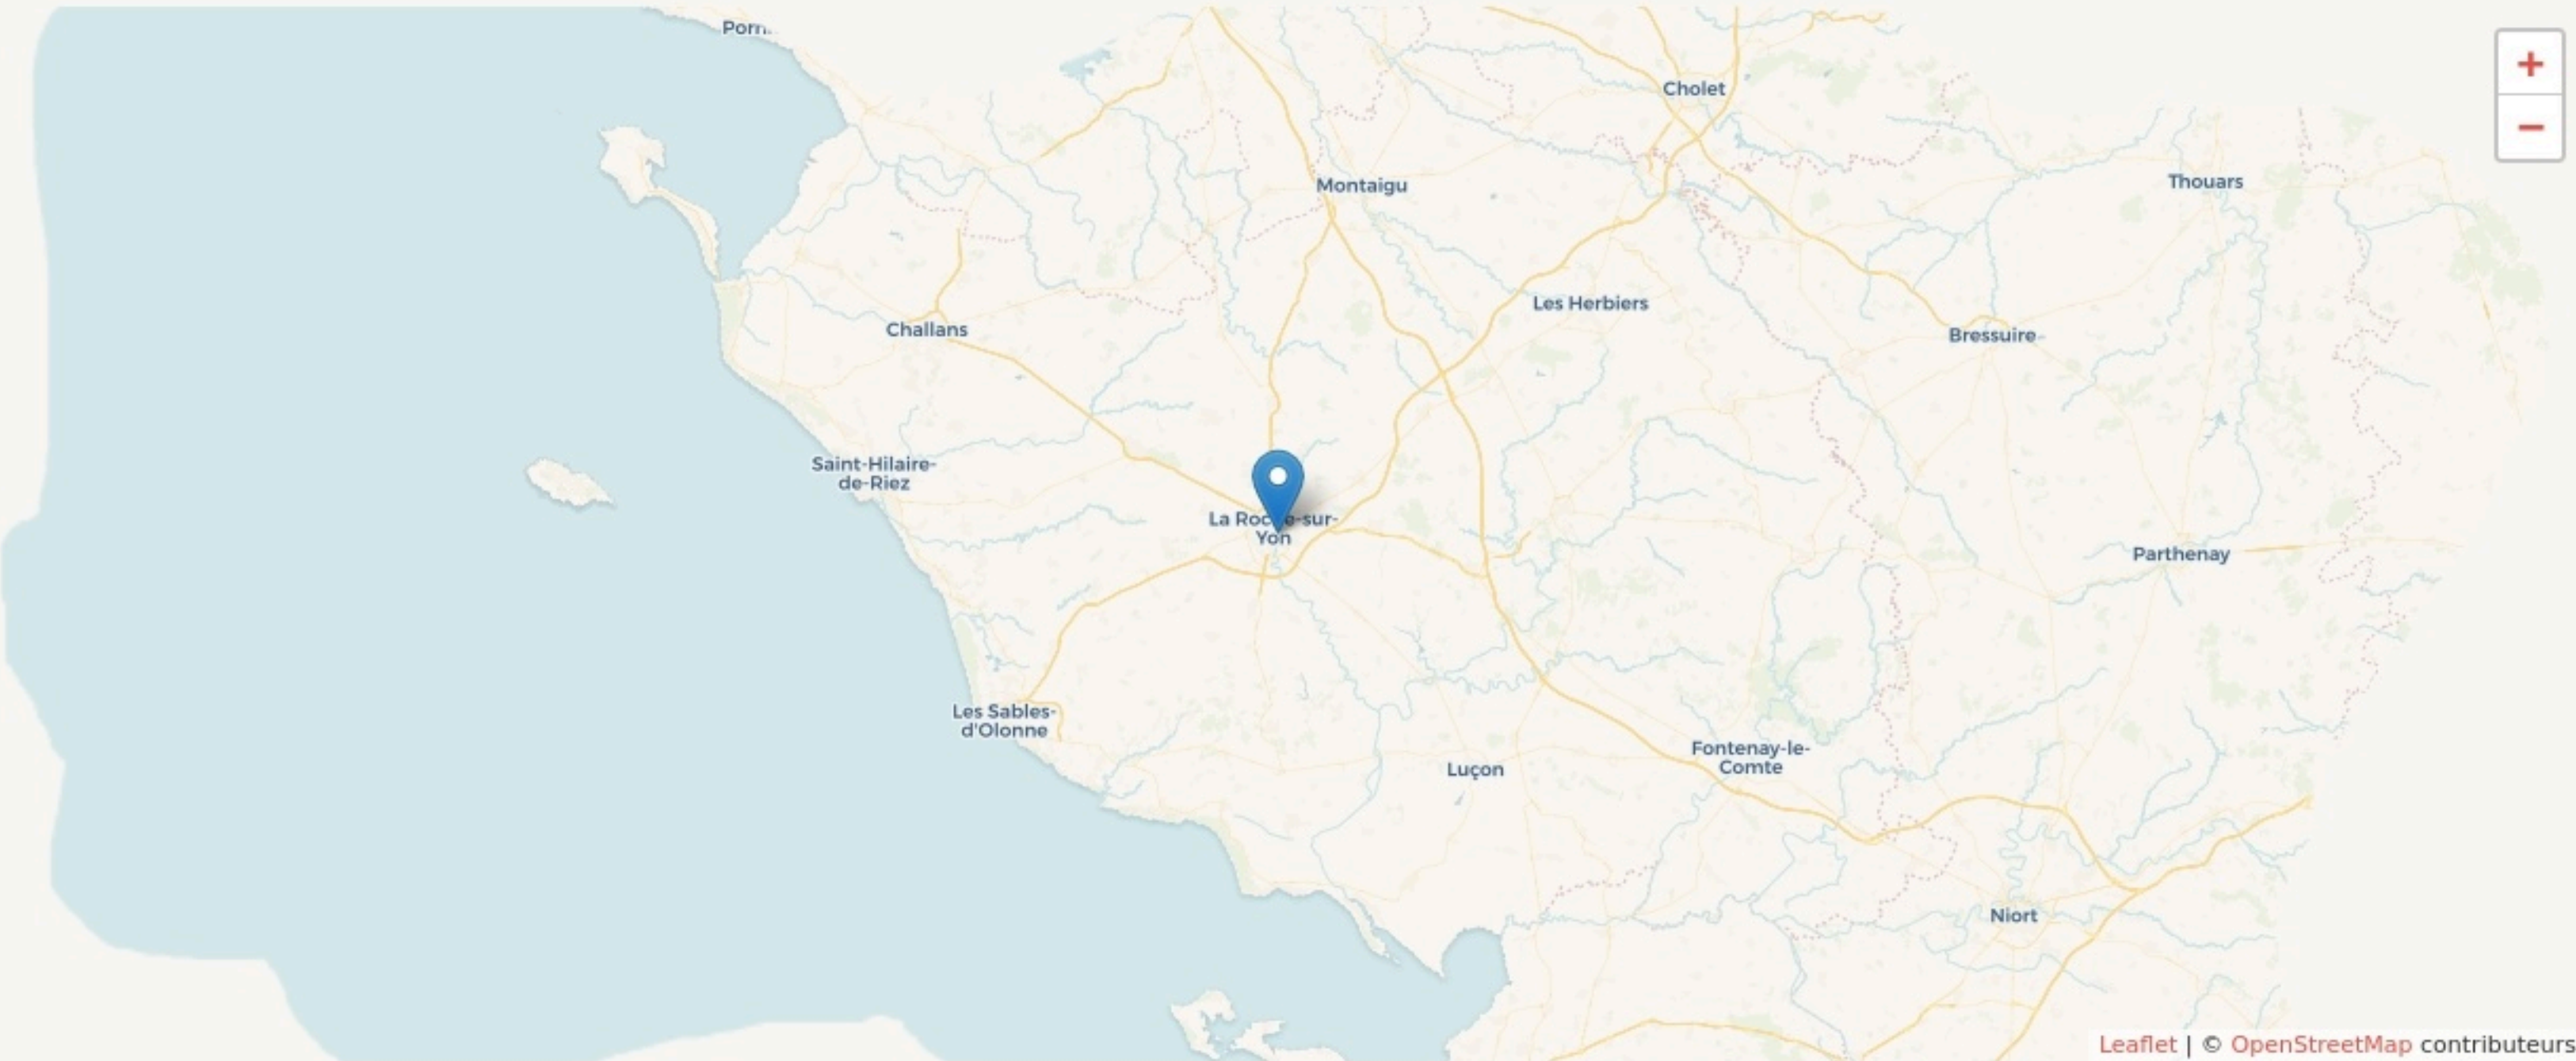

La Roche-sur-Yon
WEFORGE LRSY

www.weforge.fr

SURFACE

0 m² au total

LOCALISATION

114 RUE DU MARECHAL JOFFRE
85000
La Roche-sur-Yon

POPULATION [CHANGER LA COMPARAISON](#)

CATEGORIES SOCIOPROFESSIONNELLES [CHANGER LA COMPARAISON](#)

IMMOBILIER [CHANGER LA COMPARAISON](#)

Inauguration

25 janvier 2021

L'IDÉE FONDATRICE

Weforge, surnommée The BANZAIII Camp, est une structure 100 % privée qui, depuis 2013, accompagne les porteurs de projet dans leur réussite en mettant à leur disposition des locaux et en organisant régulièrement des événements networking et des workshops thématiques, des mises en relation avec des réseaux d'entrepreneurs, de clients, d'investisseurs et de prestataires.