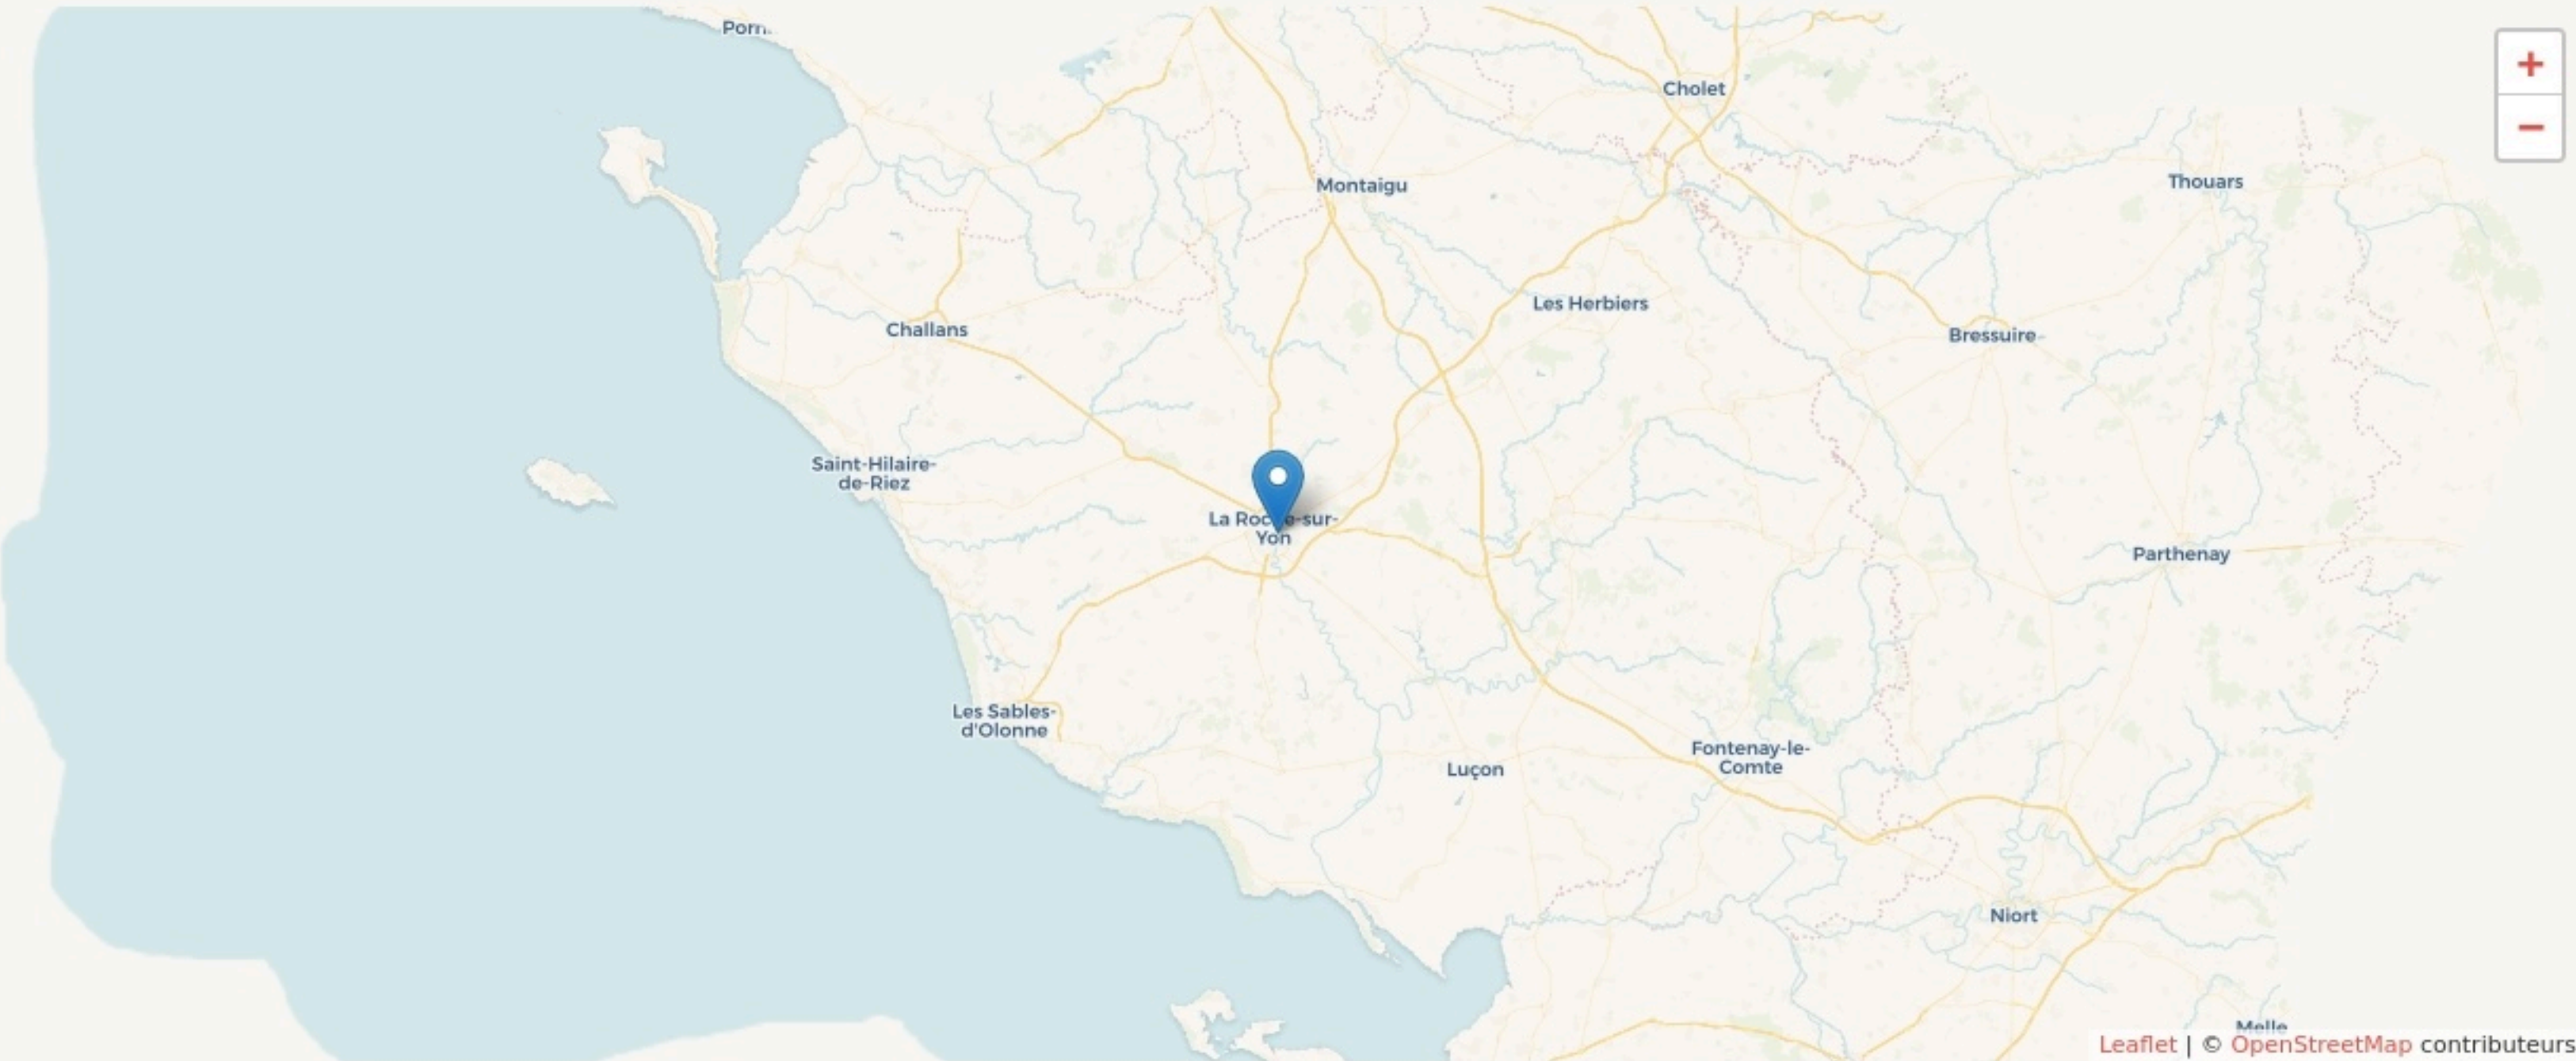

La Roche-sur-Yon
WEFORGE LRSY

www.weforge.fr

SURFACE

0 m² au total

LOCALISATION

114 RUE DU MARECHAL JOFFRE
85000
La Roche-sur-Yon

POPULATION [CHANGER LA COMPARAISON](#)

CATEGORIES SOCIOPROFESSIONNELLES [CHANGER LA COMPARAISON](#)

IMMOBILIER [CHANGER LA COMPARAISON](#)

Inauguration

25 janvier 2021

L'IDÉE FONDATRICE

Weforge, surnommée The BANZAIII Camp, est une structure 100 % privée qui, depuis 2013, accompagne les porteurs de projet dans leur réussite en mettant à leur disposition des locaux et en organisant régulièrement des événements networking et des workshops thématiques, des mises en relation avec des réseaux d'entrepreneurs, de clients, d'investisseurs et de prestataires.