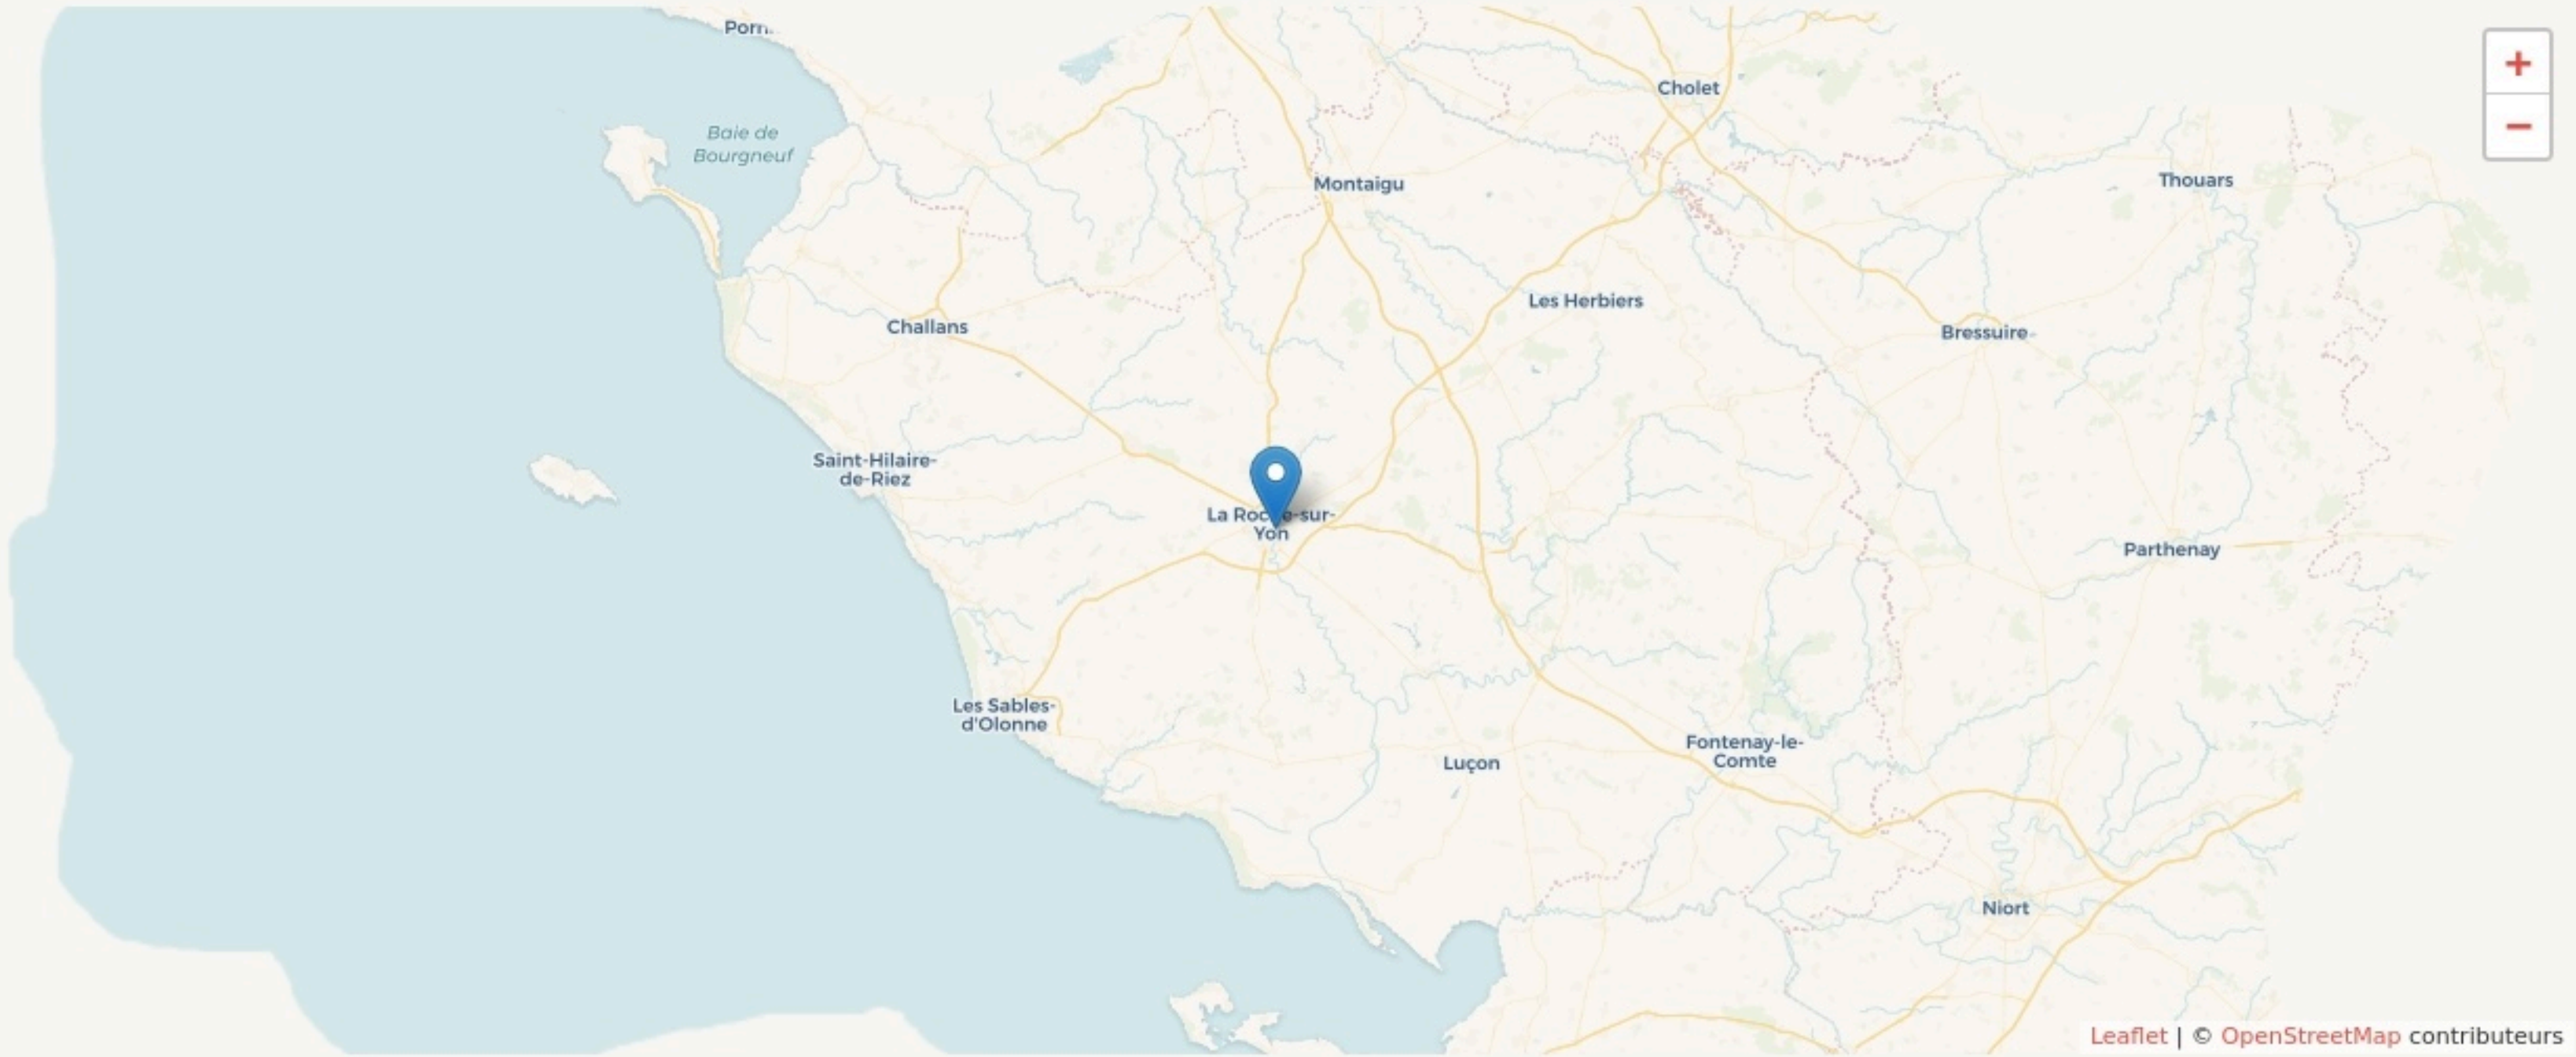

La Roche-sur-Yon
WEFORGE LRSY

www.weforge.fr

SURFACE

0 m² au total

LOCALISATION

114 RUE DU MARECHAL JOFFRE
85000
La Roche-sur-Yon

Leaflet | © OpenStreetMap contributeurs

POPULATION [CHANGER LA COMPARAISON](#)

CATEGORIES SOCIOPROFESSIONNELLES [CHANGER LA COMPARAISON](#)

IMMOBILIER [CHANGER LA COMPARAISON](#)

Inauguration

25 janvier 2021

L'IDÉE FONDATRICE

Weforge, surnommée The BANZAIII Camp, est une structure 100 % privée qui, depuis 2013, accompagne les porteurs de projet dans leur réussite en mettant à leur disposition des locaux et en organisant régulièrement des événements networking et des workshops thématiques, des mises en relation avec des réseaux d'entrepreneurs, de clients, d'investisseurs et de prestataires.