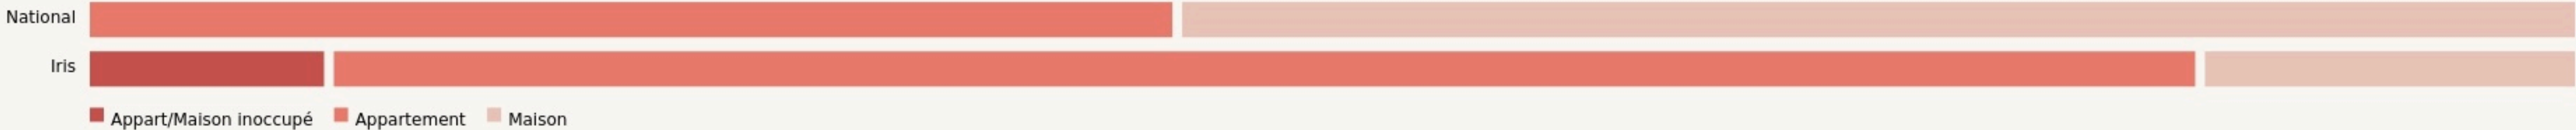

CATEGORIES SOCIOPROFESSIONNELLES [CHANGER LA COMPARAISON](#)

IMMOBILIER [CHANGER LA COMPARAISON](#)

Inauguration

25 janvier 2021

L'IDÉE FONDATRICE

Weforge, surnommée The BANZAIII Camp, est une structure 100 % privée qui, depuis 2013, accompagne les porteurs de projet dans leur réussite en mettant à leur disposition des locaux et en organisant régulièrement des événements networking et des workshops thématiques, des mises en relation avec des réseaux d'entrepreneurs, de clients, d'investisseurs et de prestataires.