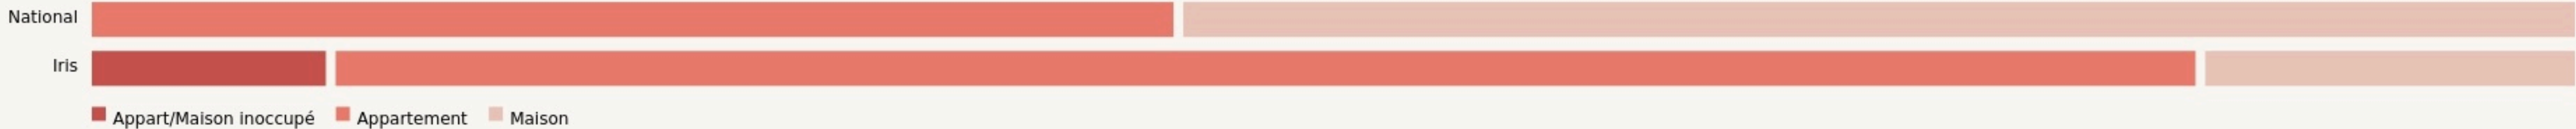

CATEGORIES SOCIOPROFESSIONNELLES [CHANGER LA COMPARAISON](#)

IMMOBILIER [CHANGER LA COMPARAISON](#)

Inauguration

25 janvier 2021

L'IDÉE FONDATRICE

Weforge, surnommée The BANZAIII Camp, est une structure 100 % privée qui, depuis 2013, accompagne les porteurs de projet dans leur réussite en mettant à leur disposition des locaux et en organisant régulièrement des événements networking et des workshops thématiques, des mises en relation avec des réseaux d'entrepreneurs, de clients, d'investisseurs et de prestataires.